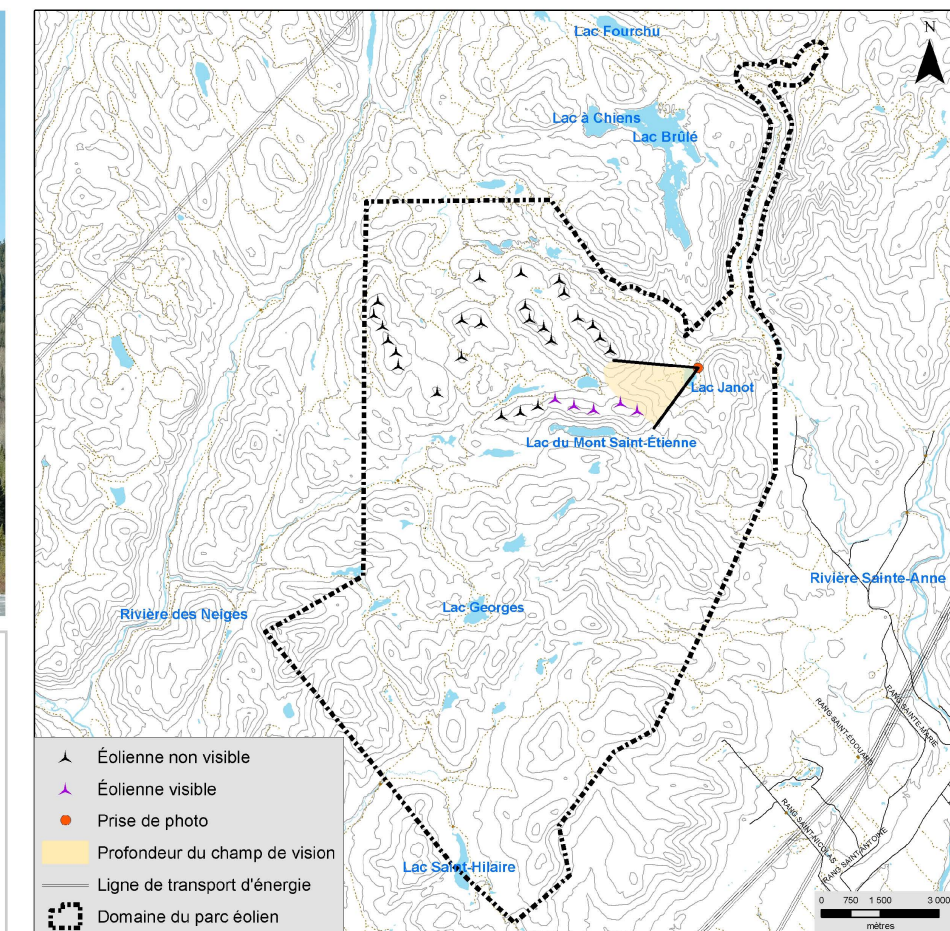

Panorama original

Localisation

<p>Parc éolien de la Seigneurie de Beupré - 4</p>	<p>Photographie</p> <p>Coordonnée X, Y 275 482, 5 235 583 m</p> <p>MTM, zone 7</p> <p>Direction de la photographie 240°</p> <p>Distance focale 50 mm</p> <p>Hauteur de la prise de photo 1,80 m</p> <p>Date de la prise de photo 2010/11/02 ; 11 h 09</p>	<p>Simulation</p> <p>Configuration des éoliennes 10100023_SB4-1_20101109</p> <p>Modèle des éoliennes Enercon E-82 (hauteur de la tour : 85 m)</p> <p>Nombre total d'éoliennes 30</p> <p>Nombre d'éoliennes visibles 5</p> <p>Distance de l'éolienne la plus rapprochée 1,9 km</p> <p>Distance de l'éolienne la plus éloignée 3,8 km</p>	<p>N/Réf. : 10100023-200</p> <p>Date : 2010/12/13</p>
--	--	--	---