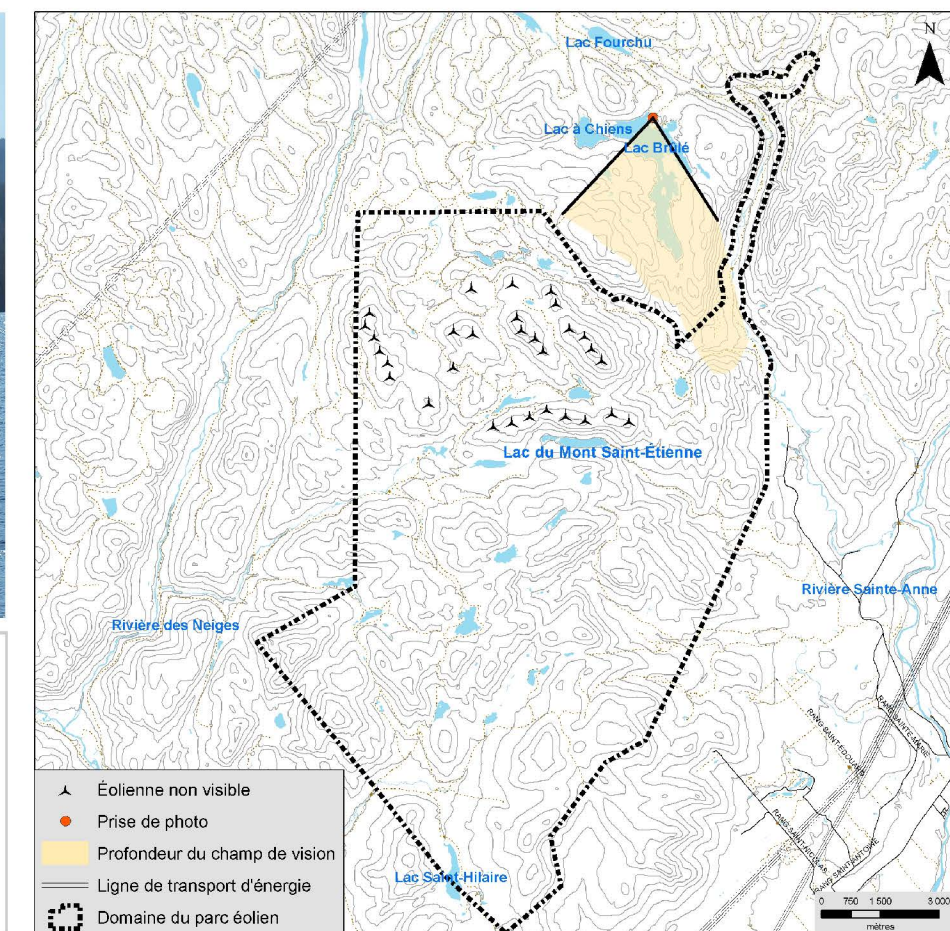

Panorama original

Localisation

<p>Parc éolien de la Seigneurie de Beupré - 4</p>	Photographie	Simulation	 N/Réf. : 10100023-200 Date : 2010/12/13
	Coordonnée X, Y 274 547, 5 242 274 m MTM, zone 7 Direction de la photographie 175 ° Distance focale 50 mm Hauteur de la prise de photo 1,80 m Date de la prise de photo 2010/11/02 ; 13 h 07	Configuration des éoliennes 10100023_SB4-1_20101109 Modèle des éoliennes Enercon E-82 (hauteur de la tour : 85 m) Nombre total d'éoliennes 30 Nombre d'éoliennes visibles 0 Distance de l'éolienne la plus rapprochée - Distance de l'éolienne la plus éloignée -	