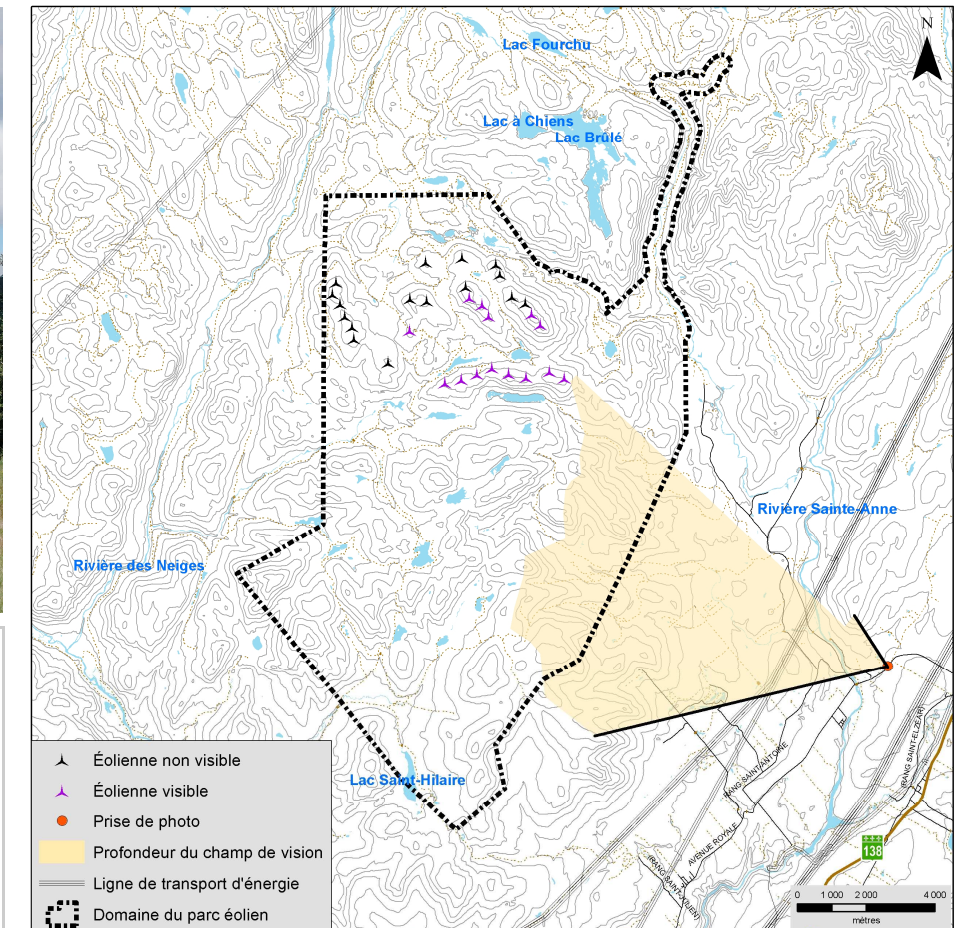

Panorama original

Localisation

<p>Parc éolien de la Seigneurie de Beupré - 4</p>	Photographie	Simulation	<p>N/Réf. : 10100023-200</p> <p>Date : 2010/11/18</p>
	Coordonnée X, Y 283 342, 5 226 139 m MTM, zone 7 Direction de la photographie 300° Distance focale 50 mm Hauteur de la prise de photo 1,80 m Date de la prise de photo 2010/08/17 ; 7 h 25	Configuration des éoliennes 10100023_SB4-1_20101109 Modèle des éoliennes Enercon E-82 (hauteur de la tour : 85 m) Nombre total d'éoliennes 30 Nombre d'éoliennes visibles 14 Distance de l'éolienne la plus rapprochée 12,6 km Distance de l'éolienne la plus éloignée 16,9 km	