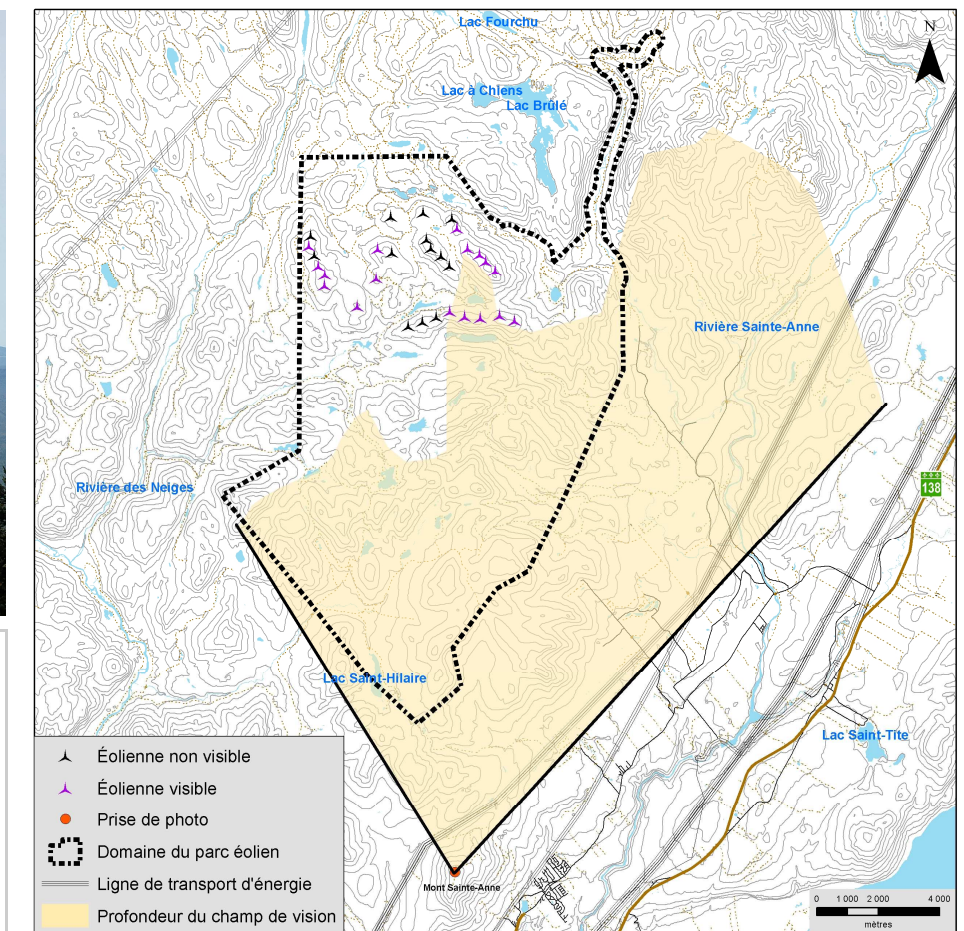

Panorama original

Localisation

<p><b>Parc éolien de la Seigneurie de Beupré - 4</b></p>	<p><b>Photographie</b></p> <p>Coordonnée X, Y 271 994, 5 216 557 m</p> <p>MTM, zone 7</p> <p>Direction de la photographie 5°</p> <p>Distance focale 50 mm</p> <p>Hauteur de la prise de photo 1,80 m</p> <p>Date de la prise de photo 2010/08/19 ; 9 h 06</p>	<p><b>Simulation</b></p> <p>Configuration des éoliennes 10100023_SB4-1_20101109</p> <p>Modèle des éoliennes Enercon E-82 (hauteur de la tour : 85 m)</p> <p>Nombre total d'éoliennes 30</p> <p>Nombre d'éoliennes visibles 17</p> <p>Distance de l'éolienne la plus rapprochée 18,1 km</p> <p>Distance de l'éolienne la plus éloignée 20,9 km</p>	<p>N/Réf. : 10100023-200</p> <p>Date : 2010/12/13</p>
--	---	---	---