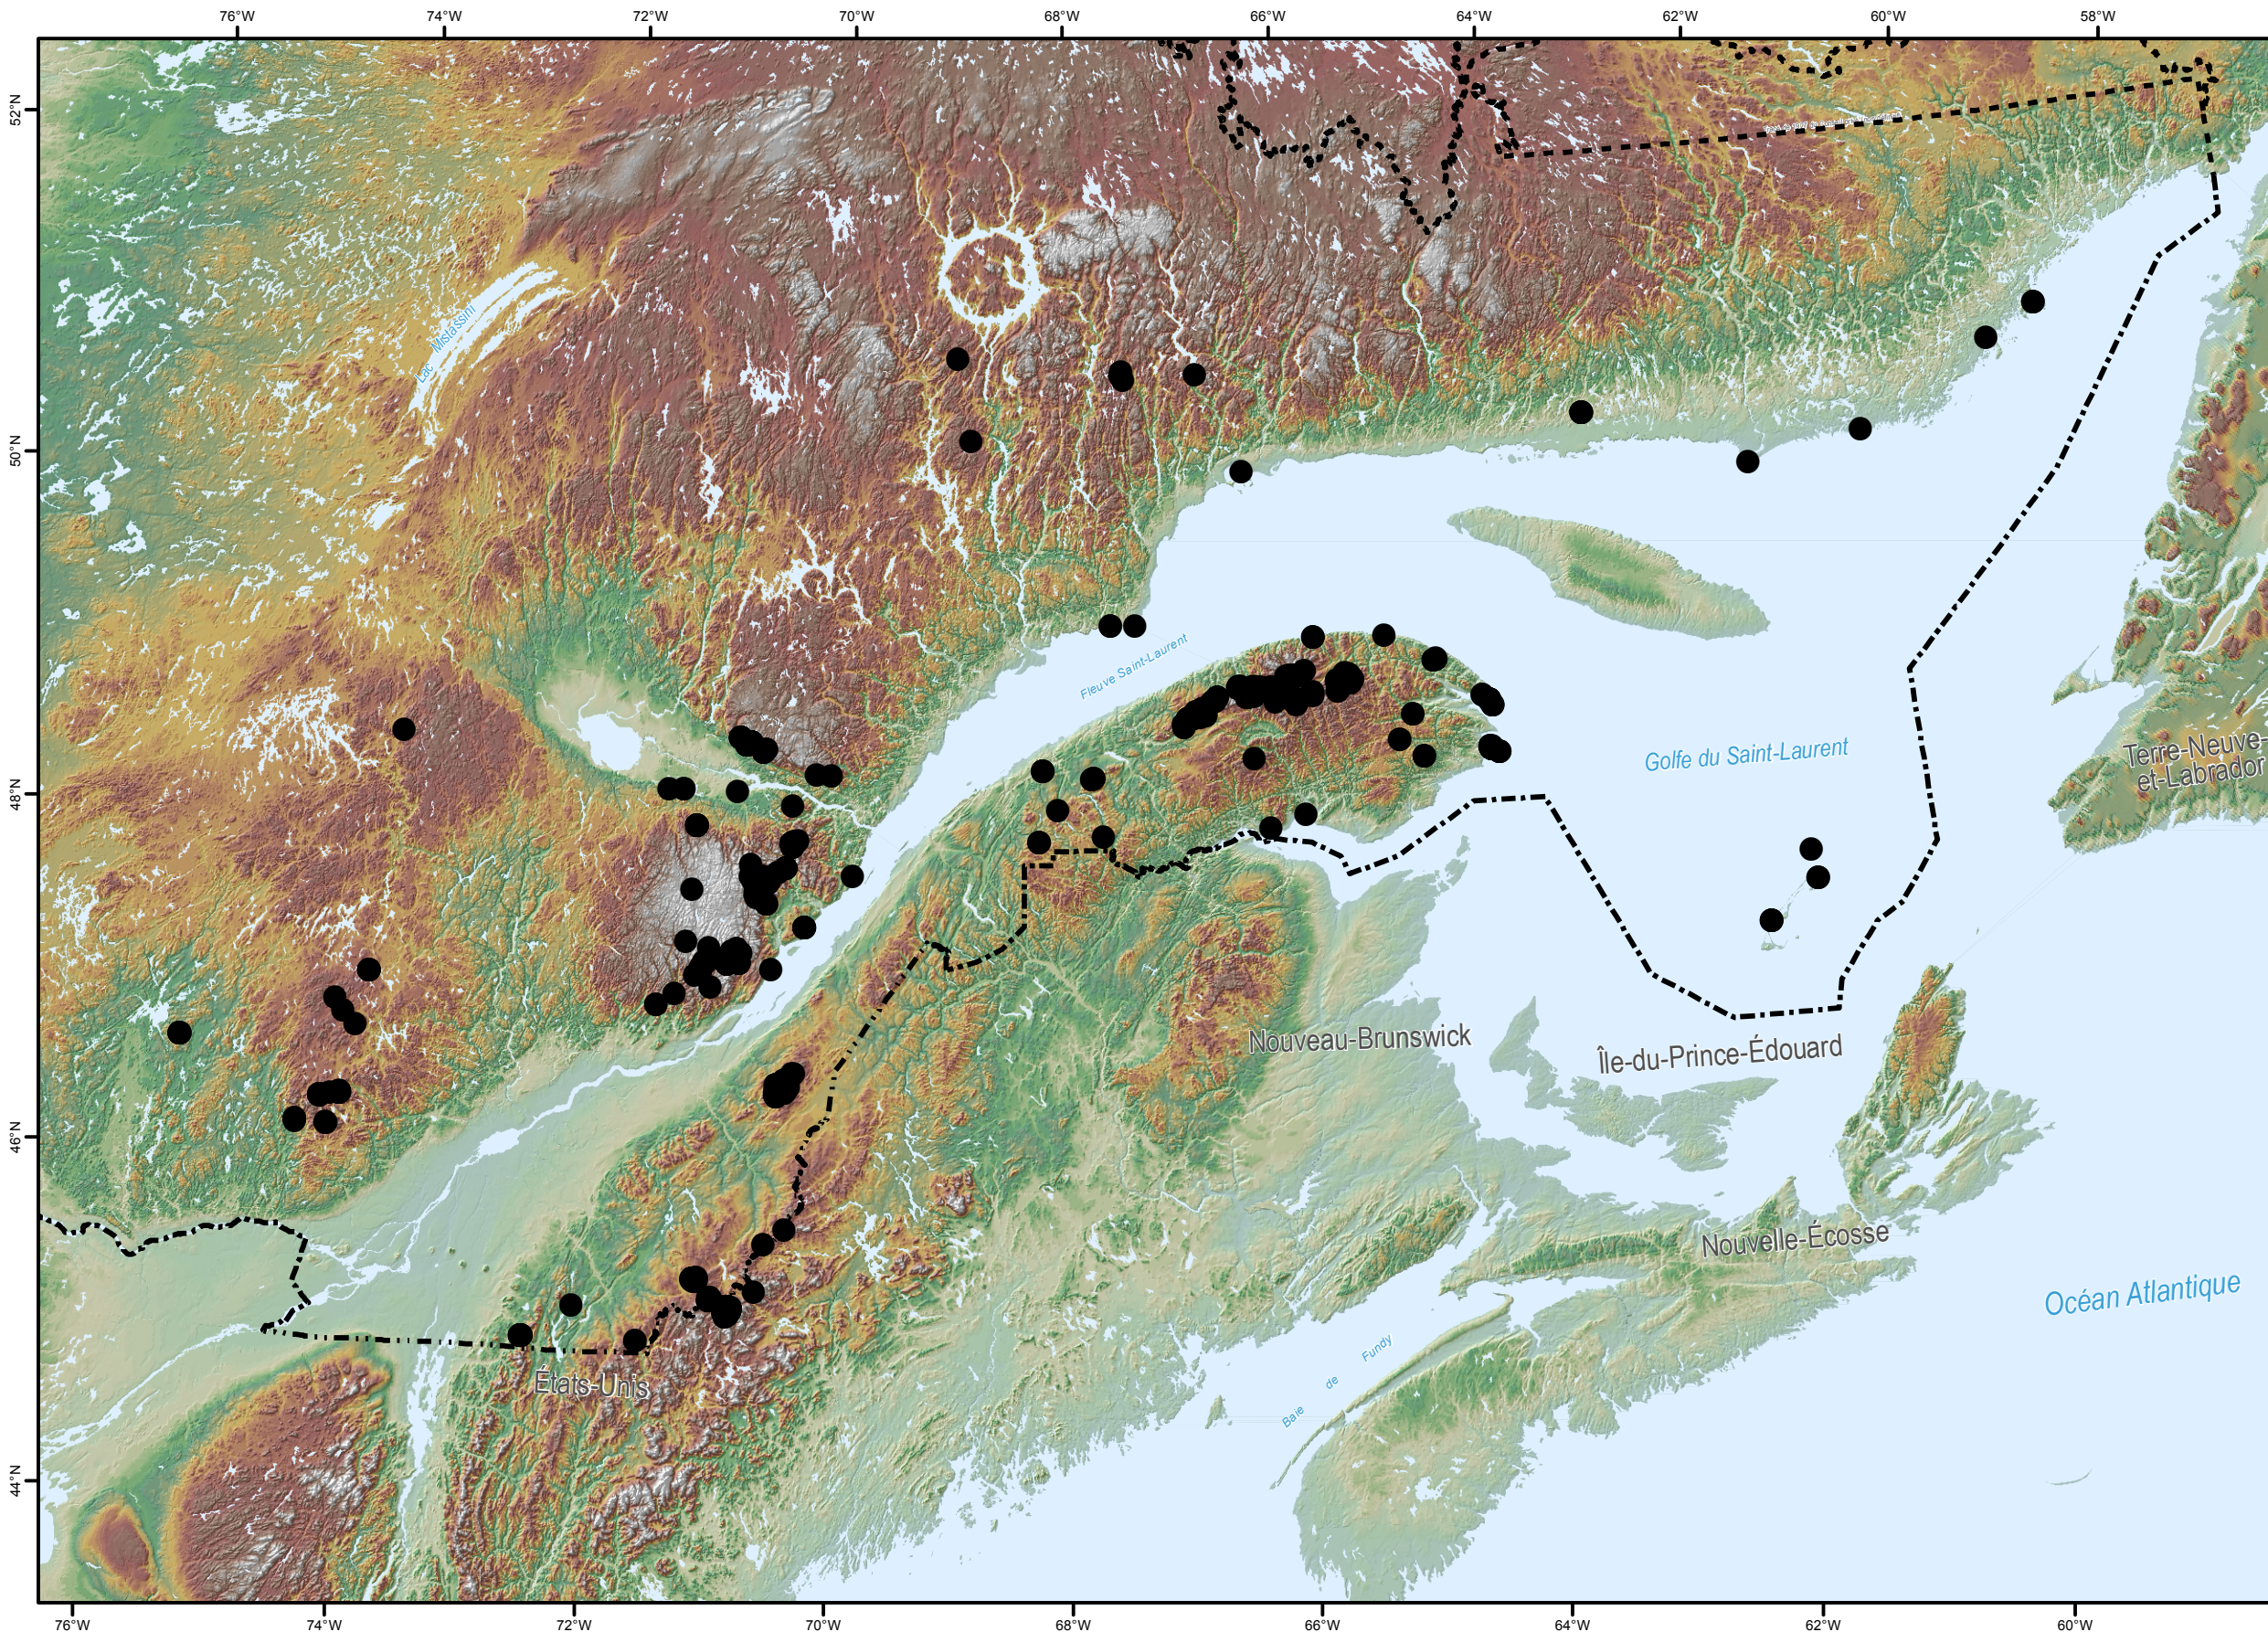

Occurrences de la Grive de Bicknell au Québec (banque de données du CDPNQ)

Projet de parc éolien de la Seigneurie de Beauté – 4 dans la MRC de la Côte-de-Beaupré

6211-24-053

● Occurrences de la Grive de Bicknell

Altitude (m)
 1890
 0

Centre de données sur le patrimoine naturel du Québec

Métadonnées

Système de référence géodésique: GCS North American 1983, NAD 83
 Projection cartographique: Conique de Lambert

0 50 100 150 km
 1/4 500 000