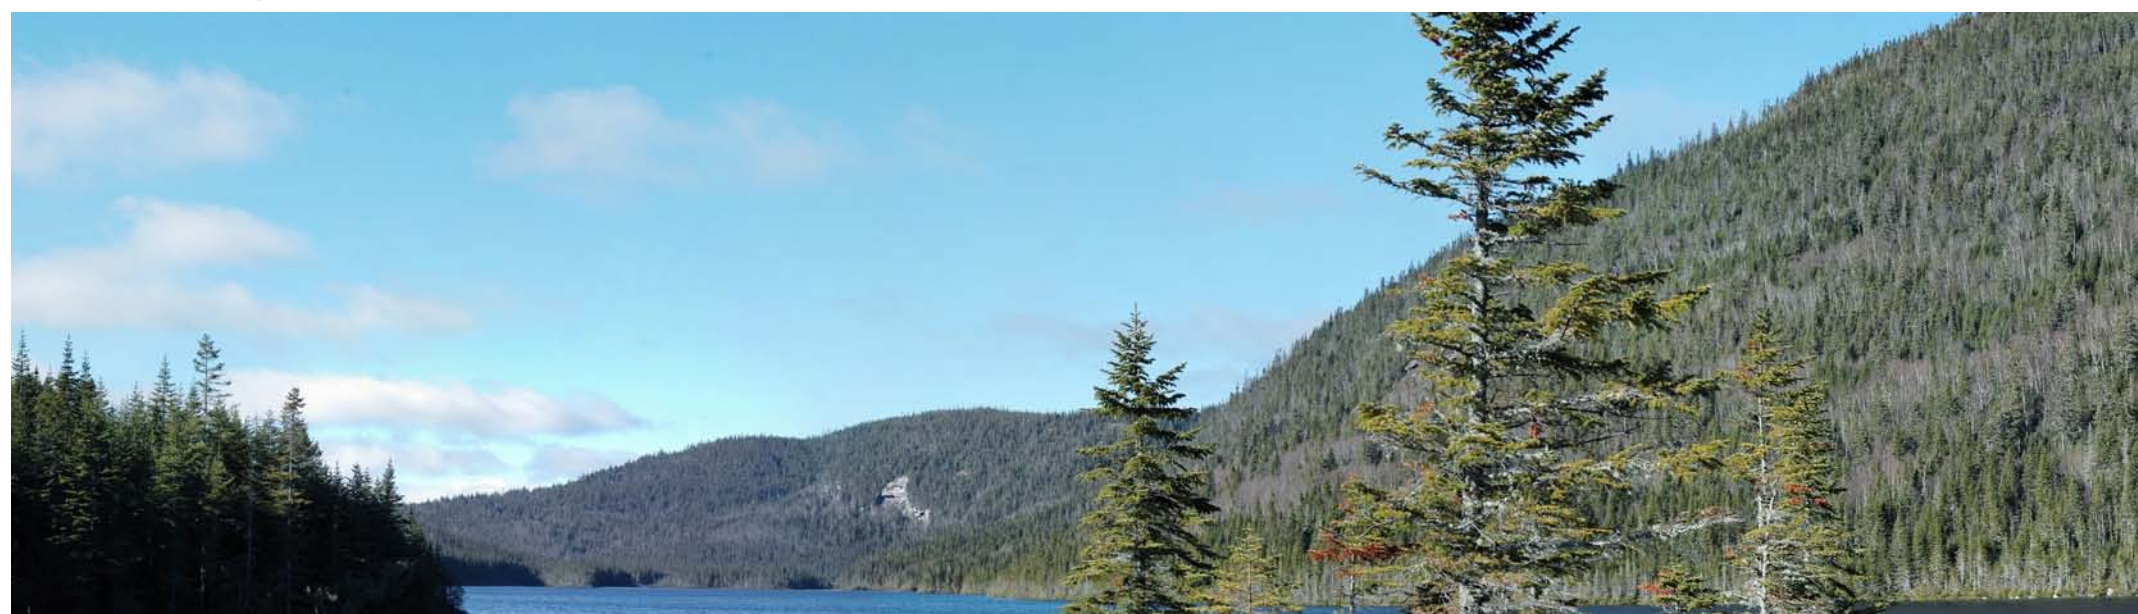

Panorama original

Localisation

<p>Parc éolien de la Seigneurie de Beupré - 4</p>	Photographie	Simulation	 N/Réf. : 10100023-AV6 Date : 2012/05/31
	Coordonnée X, Y 273 259, 5 233 874 m MTM, zone 7 Direction de la photographie 300° Distance focale 50 mm Hauteur de la prise de photo 1,80 m Date de la prise de photo 2010/11/02 ; 10 h 36	Configuration des éoliennes SC4B Modèle des éoliennes Enercon E-82 (2,3 et 3 MW) et E-92 (2,3 MW) Nombre total d'éoliennes 28 Nombre d'éoliennes visibles sur la photo 2 Distance de l'éolienne la plus rapprochée sur la photo 1,2 km Distance de l'éolienne la plus éloignée sur la photo 2,3 km	