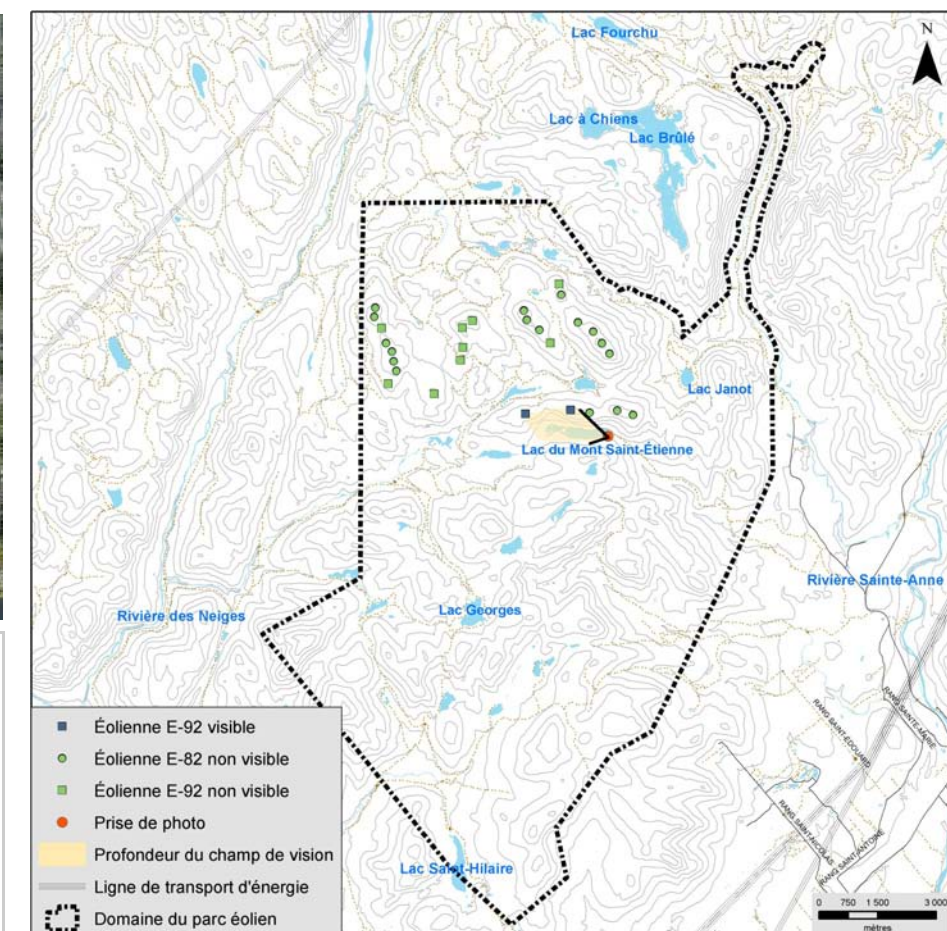

Panorama original

Localisation

<p>Parc éolien de la Seigneurie de Beupré - 4</p>	Photographie	Simulation	 N/Réf. : 10100023-AV6 Date : 2012/05/31
	Coordonnée X, Y 273 259, 5 233 874 m MTM, zone 7 Direction de la photographie 300° Distance focale 50 mm Hauteur de la prise de photo 1,80 m Date de la prise de photo 2010/11/02 ; 10 h 36	Configuration des éoliennes SC4B Modèle des éoliennes Enercon E-82 (2,3 et 3 MW) et E-92 (2,3 MW) Nombre total d'éoliennes 28 Nombre d'éoliennes visibles sur la photo 2 Distance de l'éolienne la plus rapprochée sur la photo 1,2 km Distance de l'éolienne la plus éloignée sur la photo 2,3 km	