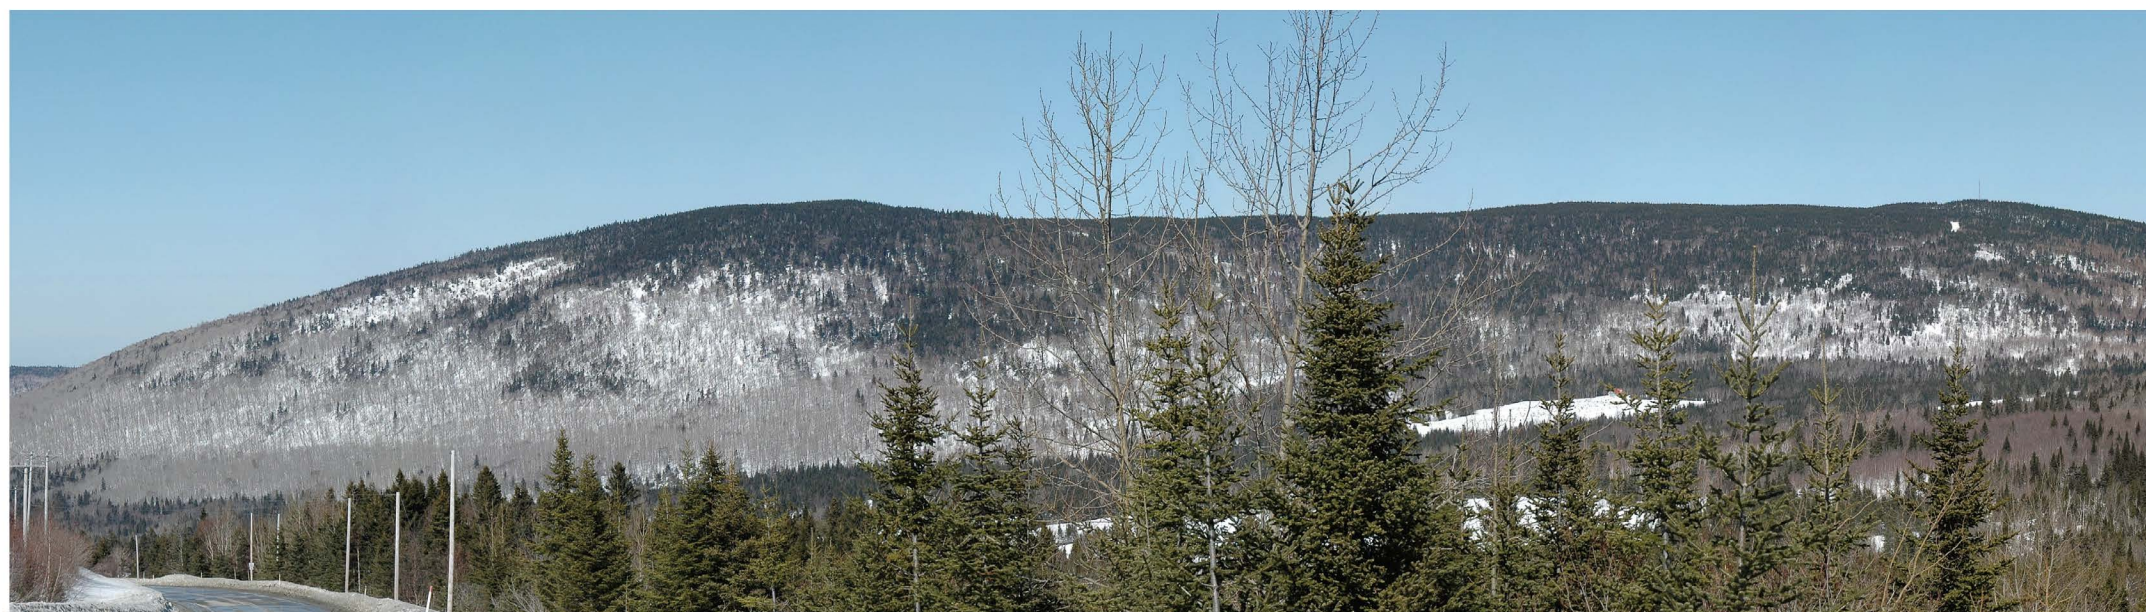

Panorama original

Localisation

Parc éolien de Saint-Philémon

Photographie

Coordonnée X, Y 314 694, 5 165 663 m
 MTM, zone 7
 Direction de la photographie 5°
 Hauteur de la prise de photo 1,80 m
 Date de la prise de photo 2011/03/15

Simulation

Configuration des éoliennes Layout - 31 Août, 2011
 Modèle des éoliennes Enercon E82
 Nombre total d'éoliennes 9
 Nombre d'éoliennes visibles 9
 Distance de l'éolienne la plus rapprochée 2,7 km
 Distance de l'éolienne la plus éloignée 5,1 km