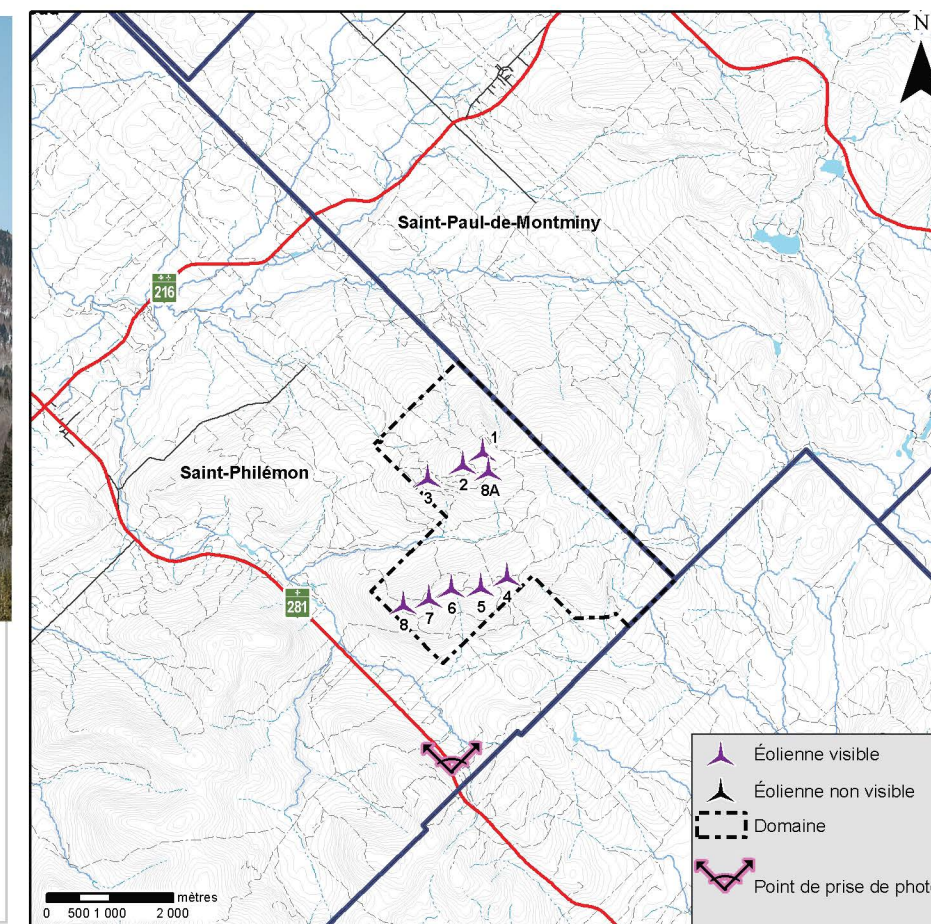

Panorama original

Localisation

Parc éolien de Saint-Philémon

Photographie

Coordonnée X, Y 314 694, 5 165 663 m
 MTM, zone 7
 Direction de la photographie 5°
 Hauteur de la prise de photo 1,80 m
 Date de la prise de photo 2011/03/15

Simulation

Configuration des éoliennes Layout - 31 Août, 2011
 Modèle des éoliennes Enercon E82
 Nombre total d'éoliennes 9
 Nombre d'éoliennes visibles 9
 Distance de l'éolienne la plus rapprochée 2,7 km
 Distance de l'éolienne la plus éloignée 5,1 km