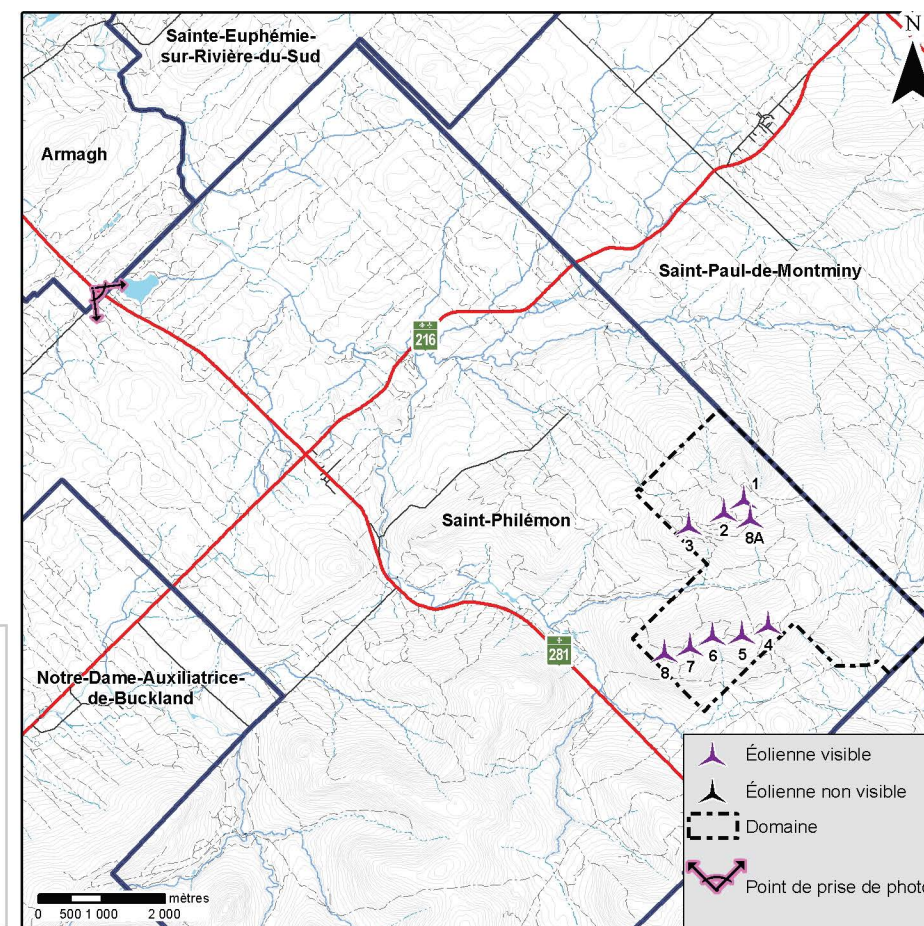

Panorama original

Localisation

**Parc éolien de Saint-Philéon**

**Photographie**

Coordonnée X, Y 304 837, 5 174 128 m  
 MTM, zone 7  
 Direction de la photographie 114 °  
 Hauteur de la prise de photo 1,80 m  
 Date de la prise de photo 2011/03/15

**Simulation**

Configuration des éoliennes Layout - 31 Août, 2011  
 Modèle des éoliennes Enercon E82  
 Nombre total d'éoliennes 9  
 Nombre d'éoliennes visibles 9  
 Distance de l'éolienne la plus rapprochée 10,2 km  
 Distance de l'éolienne la plus éloignée 12 km