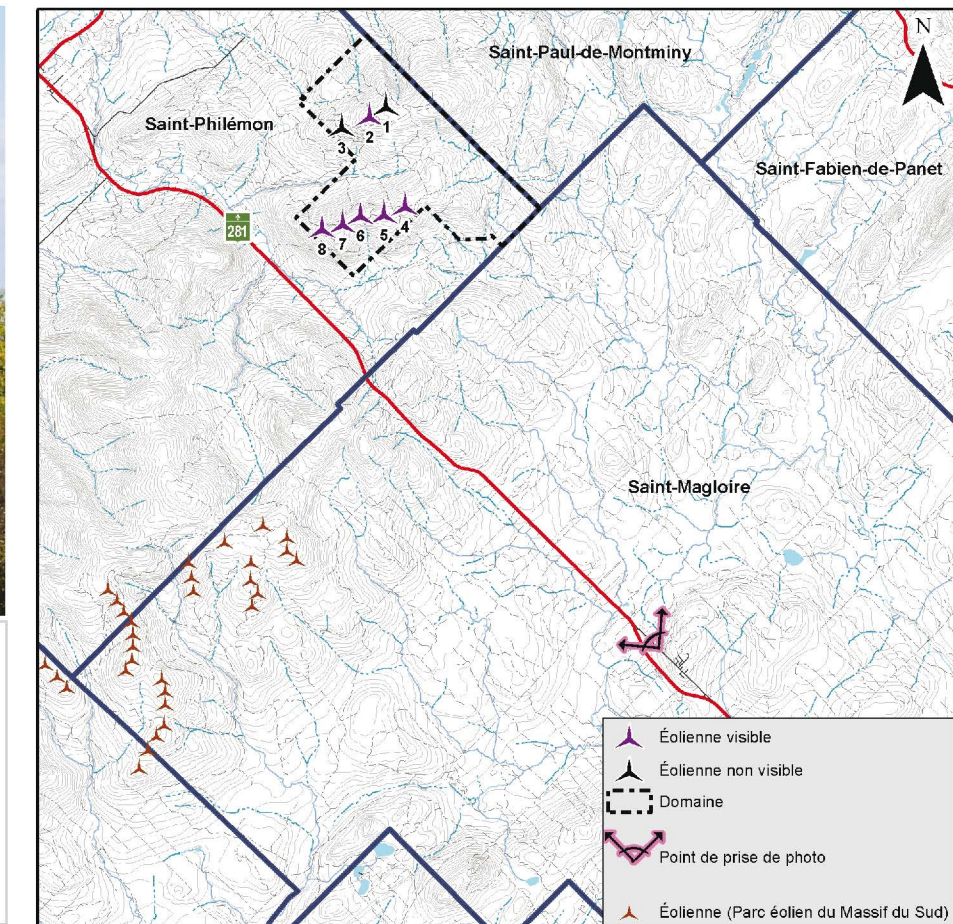

Panorama original

Localisation

**Parc éolien de Saint-Philémon**

**Photographie**

Coordonnée X, Y 320 662, 5 159 908 m  
 MTM, zone 7  
 Direction de la photographie 285°  
 Hauteur de la prise de photo 1,80 m  
 Date de la prise de photo 2011/10/07

**Simulation**

Configuration des éoliennes Layout - 31 Août, 2011  
 Modèle des éoliennes Enercon E82  
 Nombre total d'éoliennes 8  
 Nombre d'éoliennes visibles 6  
 Distance de l'éolienne la plus rapprochée 10 km  
 Distance de l'éolienne la plus éloignée 12,1 km