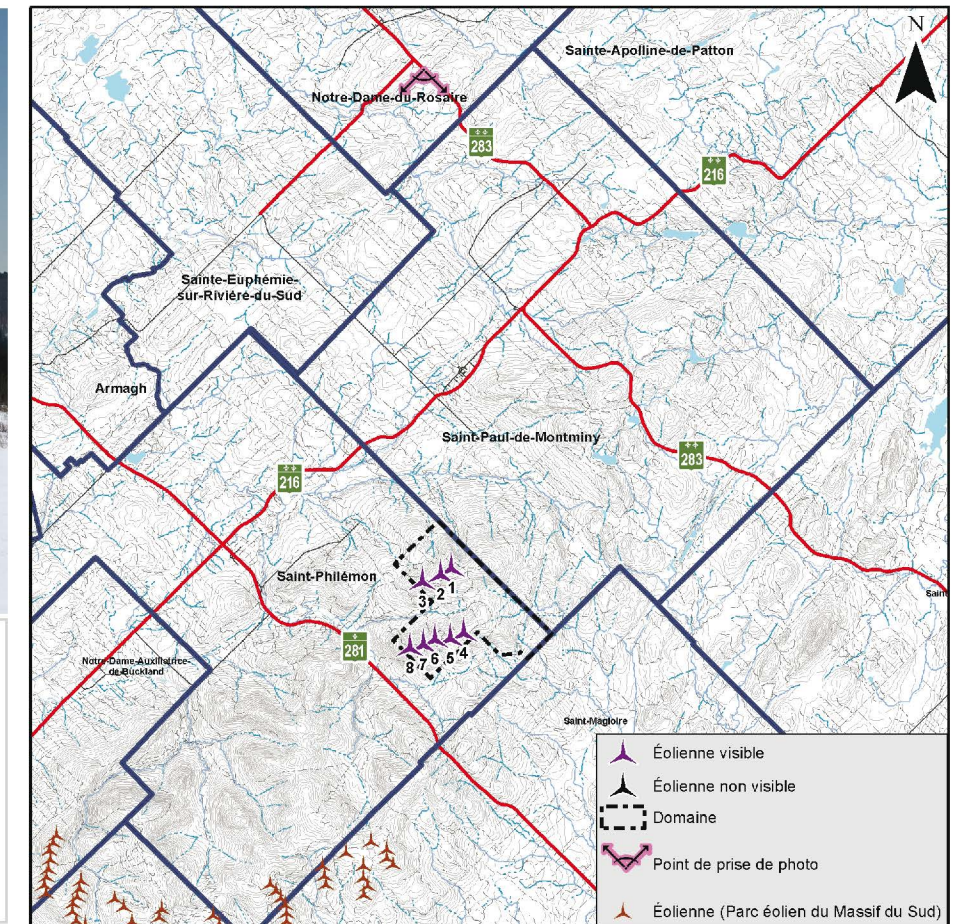

Panorama original

Localisation

**Parc éolien de Saint-Philémon**

**Photographie**

Coordonnée X, Y 314 358, 5 185 935 m  
 MTM, zone 7  
 Direction de la photographie 174°  
 Hauteur de la prise de photo 1,80 m  
 Date de la prise de photo 2011/03/15

**Simulation**

Configuration des éoliennes Layout - 31 Août, 2011  
 Modèle des éoliennes Enercon E82  
 Nombre total d'éoliennes 8  
 Nombre d'éoliennes visibles 8  
 Distance de l'éolienne la plus rapprochée 15,2 km  
 Distance de l'éolienne la plus éloignée 17,7 km