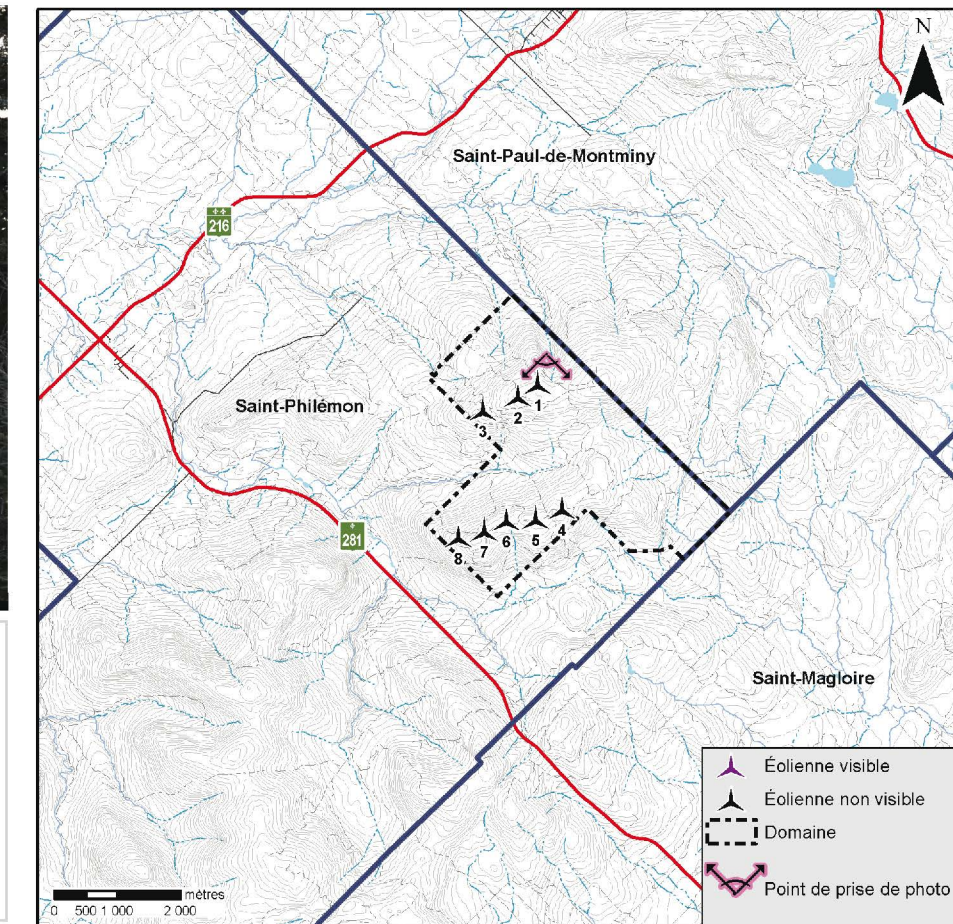

Panorama original

Localisation

**Parc éolien de Saint-Philémon**

**Photographie**

Coordonnée X, Y 315 546, 5 170 867 m  
 MTM, zone 7  
 Direction de la photographie 148°  
 Hauteur de la prise de photo 1,80 m  
 Date de la prise de photo 2011/12/01

**Simulation**

Configuration des éoliennes Layout - 31 Août, 2011  
 Modèle des éoliennes Enercon E82  
 Nombre total d'éoliennes 8  
 Nombre d'éoliennes visibles 0  
 Distance de l'éolienne la plus rapprochée -  
 Distance de l'éolienne la plus éloignée -

N/Réf. : 11100001-200

Date : 2011/12/14

- Éolienne visible
- Éolienne non visible
- Domaine
- Point de prise de photo