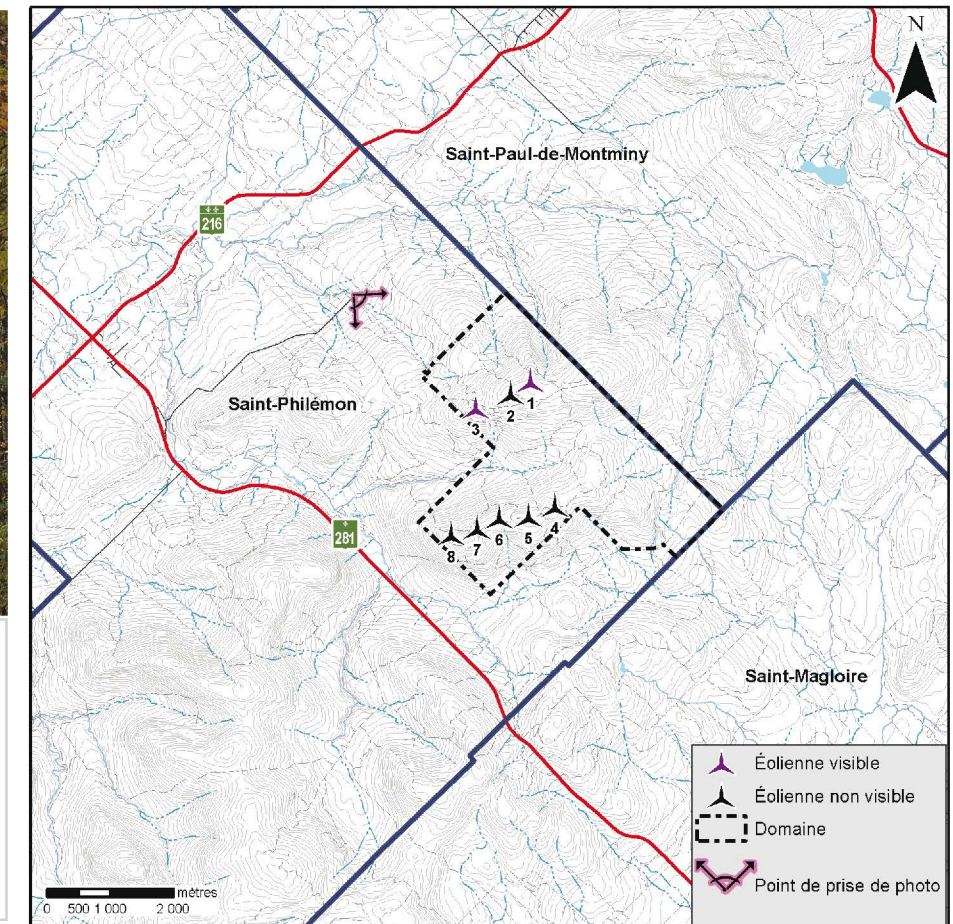

Panorama original

Localisation

Parc éolien de Saint-Philémon

Photographie

Coordonnée X, Y 312 403, 5 172 135 m
 MTM, zone 7
 Direction de la photographie 125 °
 Distance focale 50 mm
 Hauteur de la prise de photo 1,80 m
 Date de la prise de photo 2010/10/13

Simulation

Configuration des éoliennes Layout - 31 Août, 2011
 Modèle des éoliennes Enercon E82
 Nombre total d'éoliennes 8
 Nombre d'éoliennes visibles 2
 Distance de l'éolienne la plus rapprochée 2,7 km
 Distance de l'éolienne la plus éloignée 3,1 km