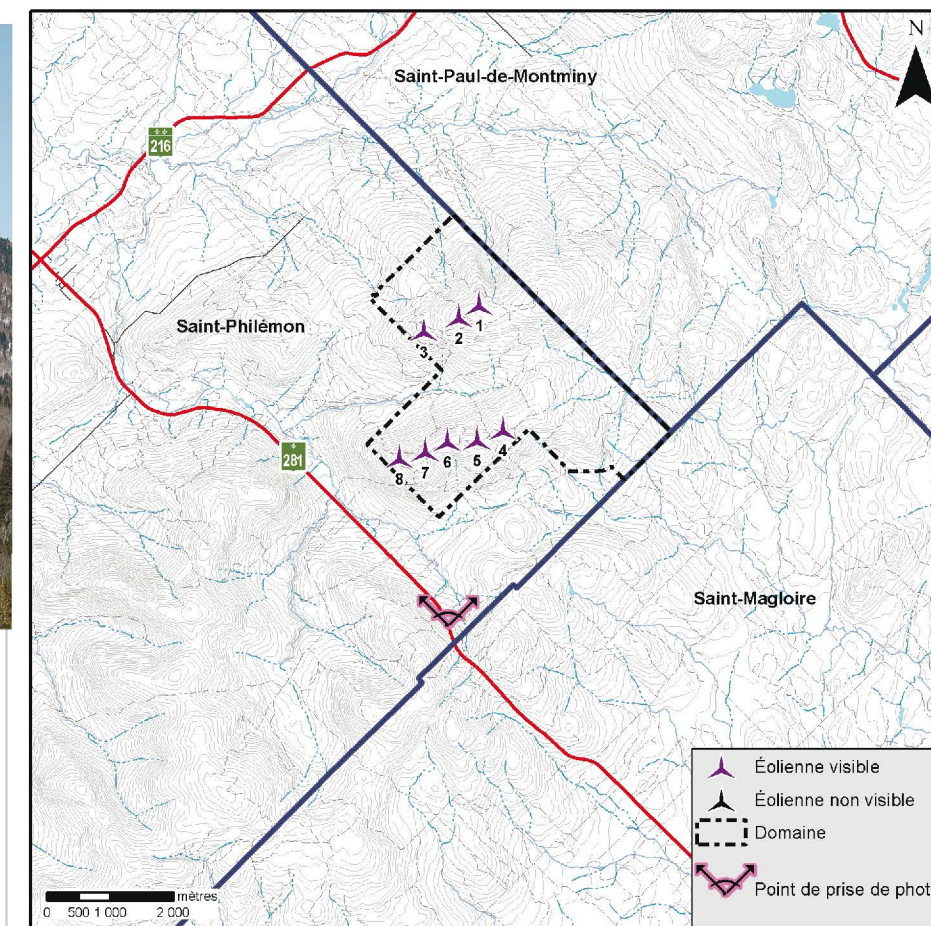

Panorama original

Localisation

Parc éolien de Saint-Philémon

Photographie

Coordonnée X, Y 314 694, 5 165 663 m
 MTM, zone 7
 Direction de la photographie 5°
 Hauteur de la prise de photo 1,80 m
 Date de la prise de photo 2011/03/15

Simulation

Configuration des éoliennes Layout - 31 Août, 2011
 Modèle des éoliennes Enercon E82
 Nombre total d'éoliennes 8
 Nombre d'éoliennes visibles 8
 Distance de l'éolienne la plus rapprochée 2,7 km
 Distance de l'éolienne la plus éloignée 5,1 km