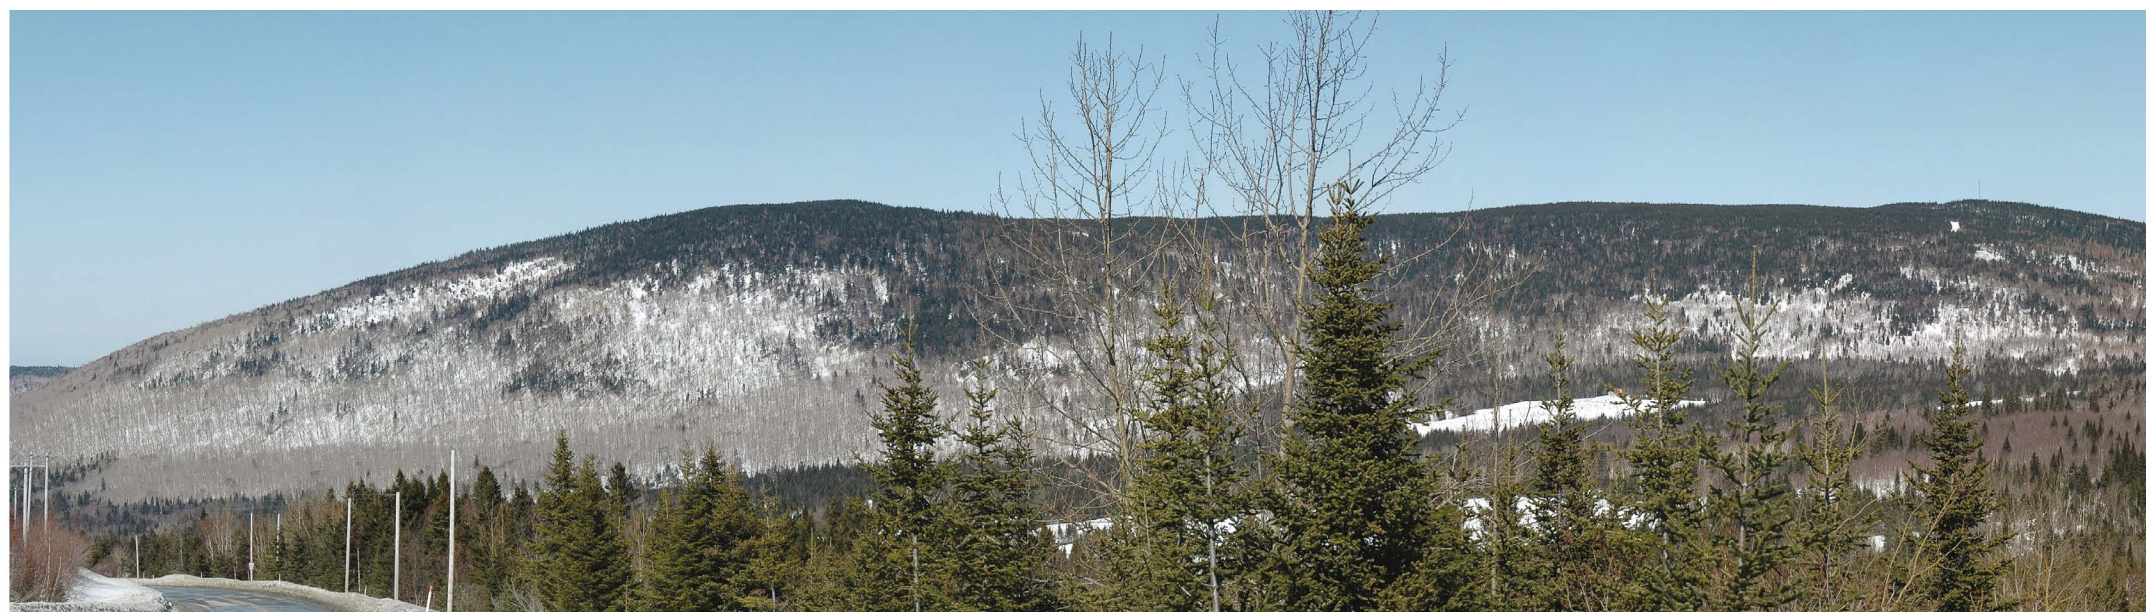

Panorama original

Localisation

Parc éolien de Saint-Philémon

Photographie

Coordonnée X, Y 314 694, 5 165 663 m
 MTM, zone 7
 Direction de la photographie 5°
 Hauteur de la prise de photo 1,80 m
 Date de la prise de photo 2011/03/15

Simulation

Configuration des éoliennes Layout - 31 Août, 2011
 Modèle des éoliennes Enercon E82
 Nombre total d'éoliennes 8
 Nombre d'éoliennes visibles 8
 Distance de l'éolienne la plus rapprochée 2,7 km
 Distance de l'éolienne la plus éloignée 5,1 km