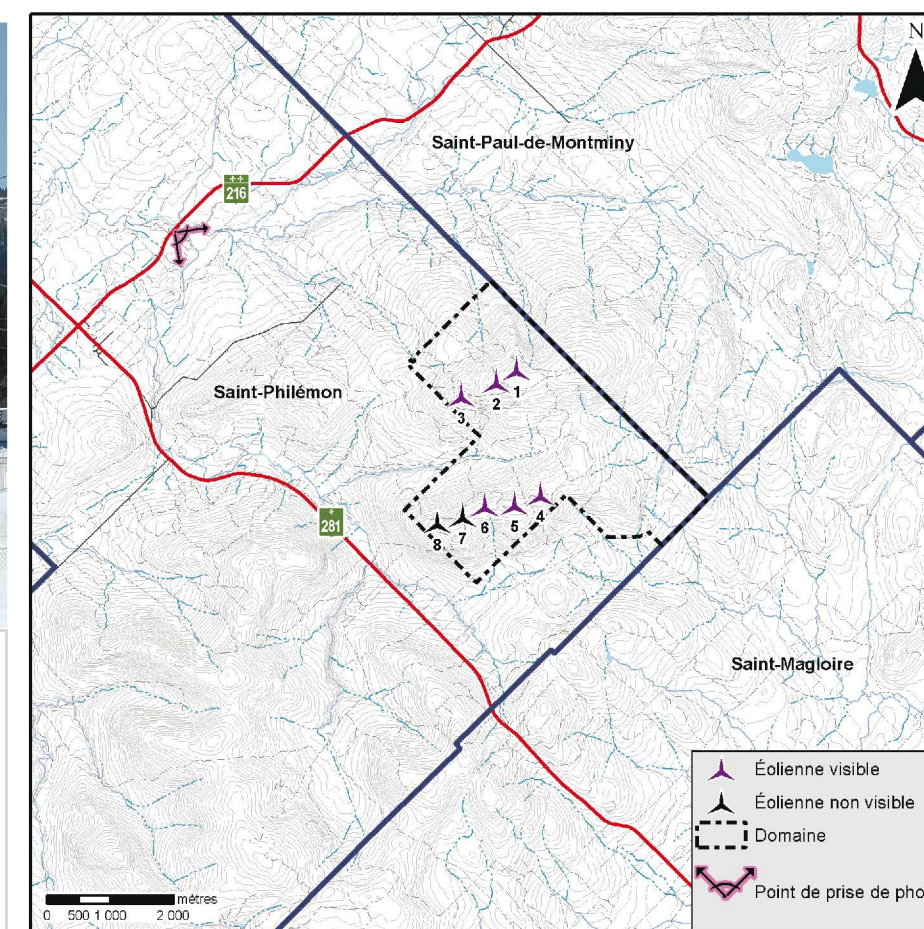

Panorama original

Localisation

Parc éolien de Saint-Philémon

Photographie

Coordonnée X, Y 309 722, 5 172 956 m
 MTM, zone 7
 Direction de la photographie 102 °
 Hauteur de la prise de photo 1,80 m
 Date de la prise de photo 2011/03/15

Simulation

Configuration des éoliennes Layout - 31 Août, 2011
 Modèle des éoliennes Enercon E82
 Nombre total d'éoliennes 8
 Nombre d'éoliennes visibles 6
 Distance de l'éolienne la plus rapprochée 5,3 km
 Distance de l'éolienne la plus éloignée 7,3 km