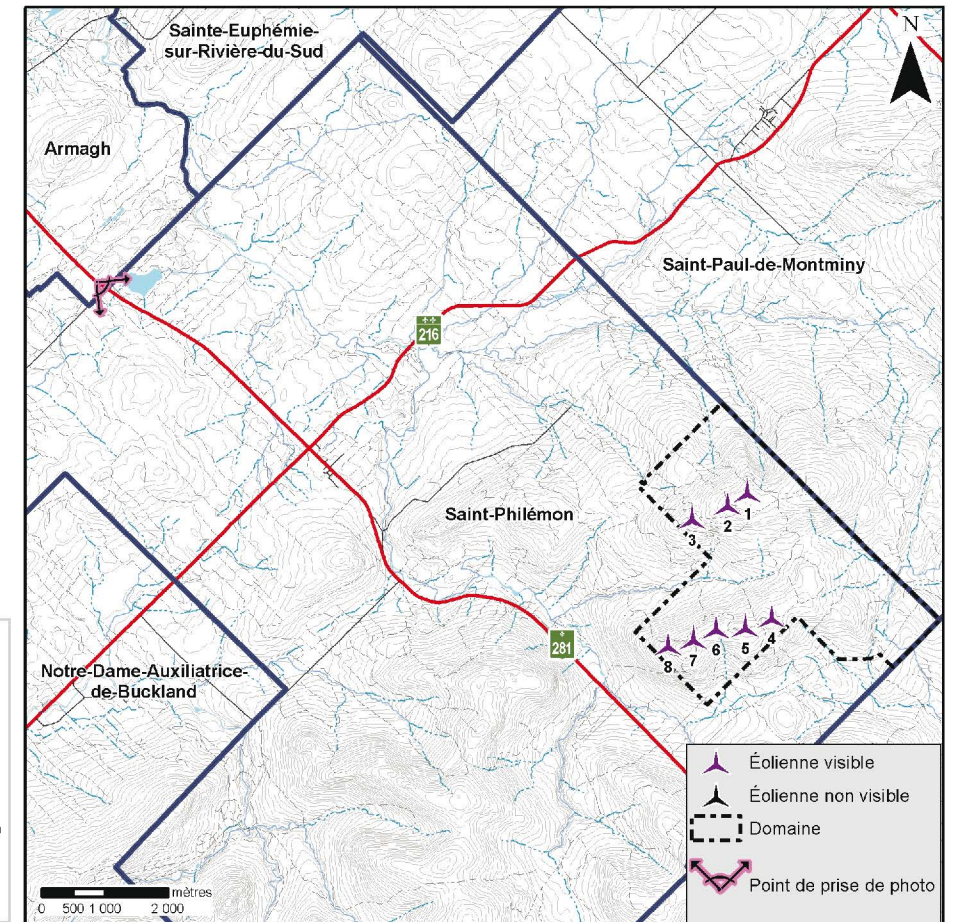

Panorama original

Localisation

**Parc éolien  
de Saint-Philémon**

**Photographie**

Coordonnée X, Y 304 837, 5 174 128 m  
 MTM, zone 7  
 Direction de la photographie 114 °  
 Hauteur de la prise de photo 1,80 m  
 Date de la prise de photo 2011/03/15

**Simulation**

Configuration des éoliennes Layout - 31 Août, 2011  
 Modèle des éoliennes Enercon E82  
 Nombre total d'éoliennes 8  
 Nombre d'éoliennes visibles 8  
 Distance de l'éolienne la plus rapprochée 10,2 km  
 Distance de l'éolienne la plus éloignée 12 km