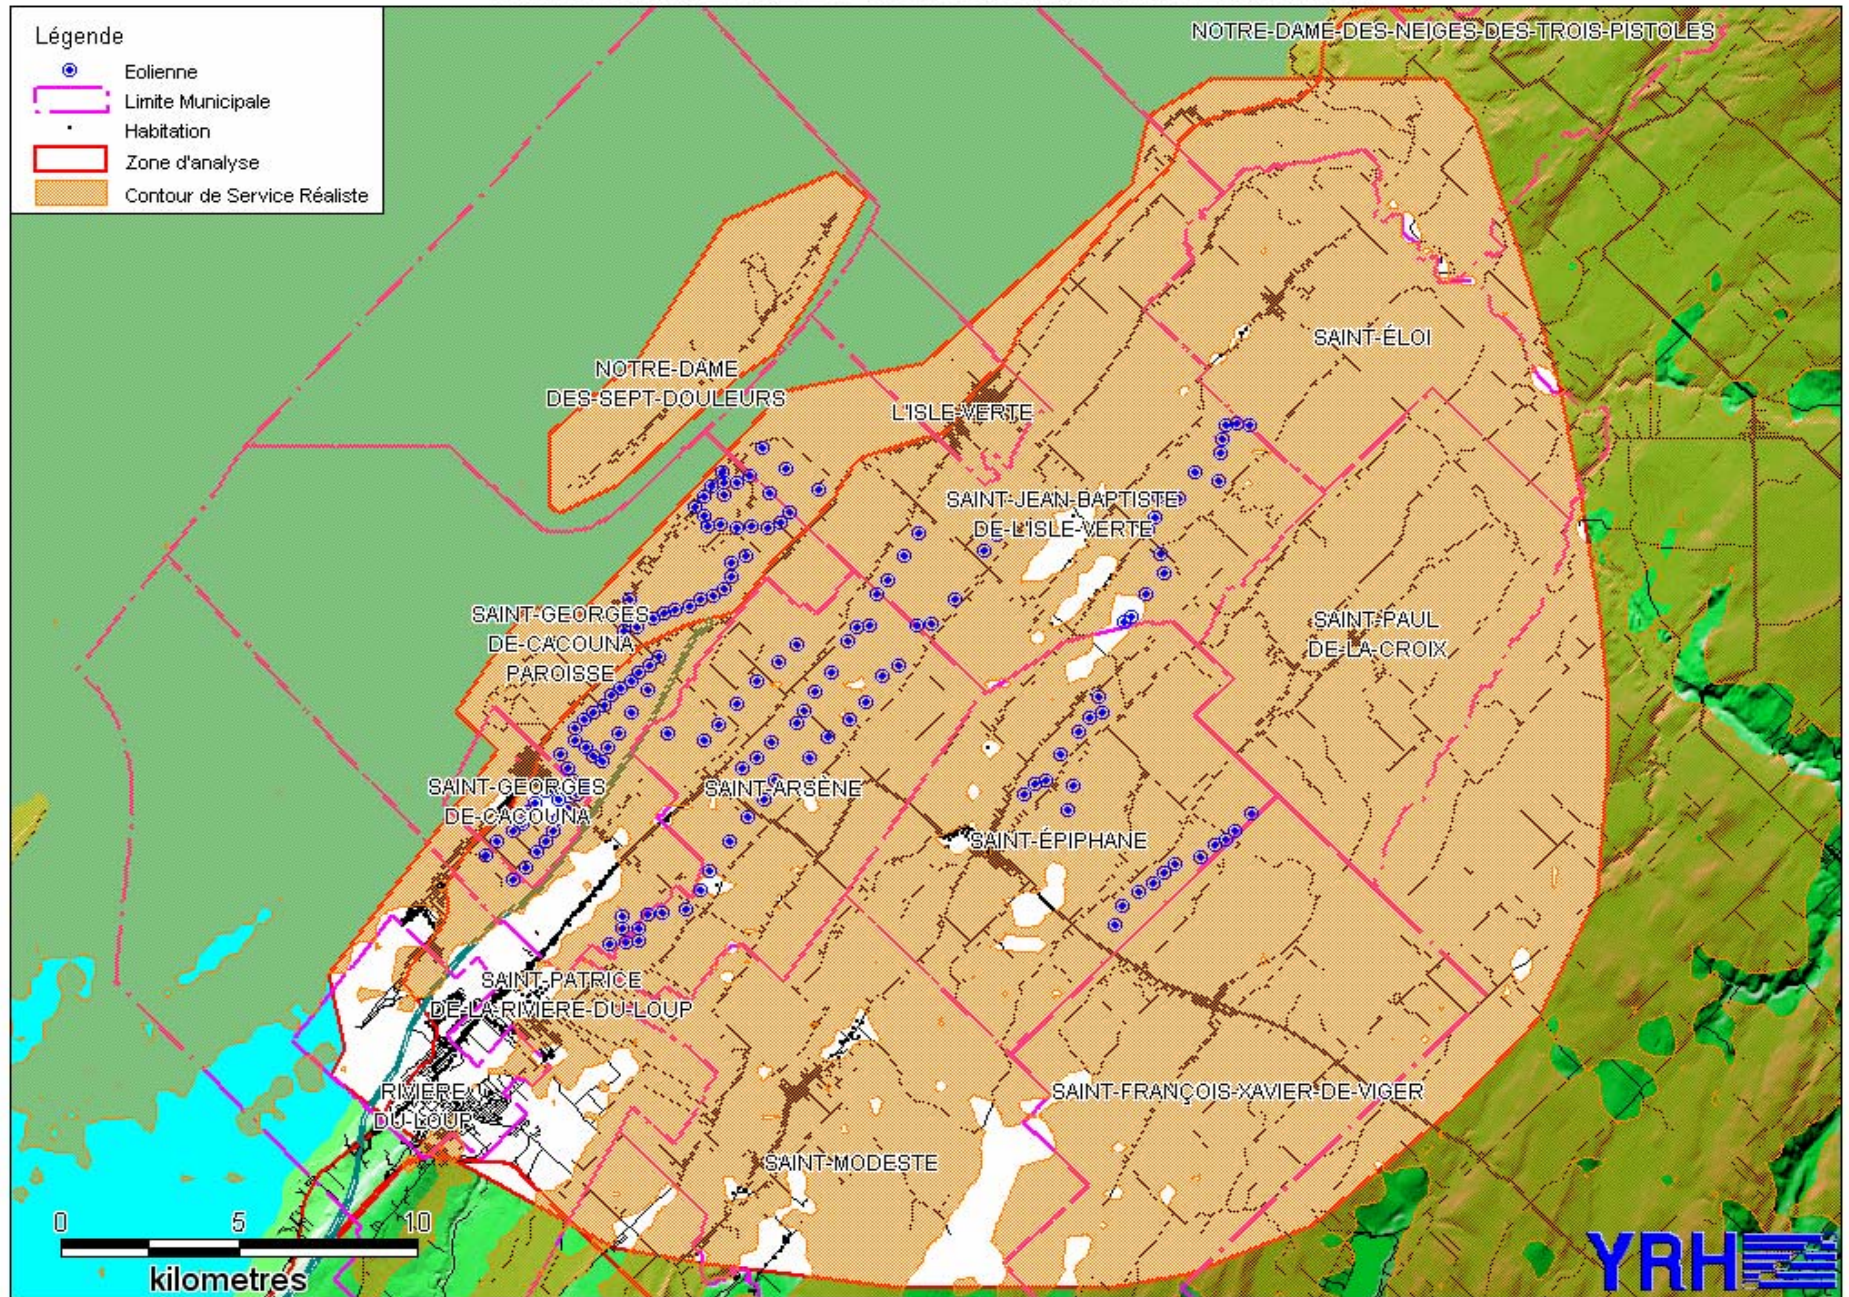

ANNEXE 2

Contours de Service Réaliste des Stations de TV

Parc d'éoliennes de Cacouna

ZONE D'ANALYSE ET CONTOUR RÉALISTE CFTF-TV

ZONE D'ANALYSE ET CONTOUR RÉALISTE CIMT-TV

ZONE D'ANALYSE ET CONTOUR RÉALISTE CIVB-TV-1

ZONE D'ANALYSE ET CONTOUR RÉALISTE CJBR-TV

ZONE D'ANALYSE ET CONTOUR RÉALISTE CKRT-TV