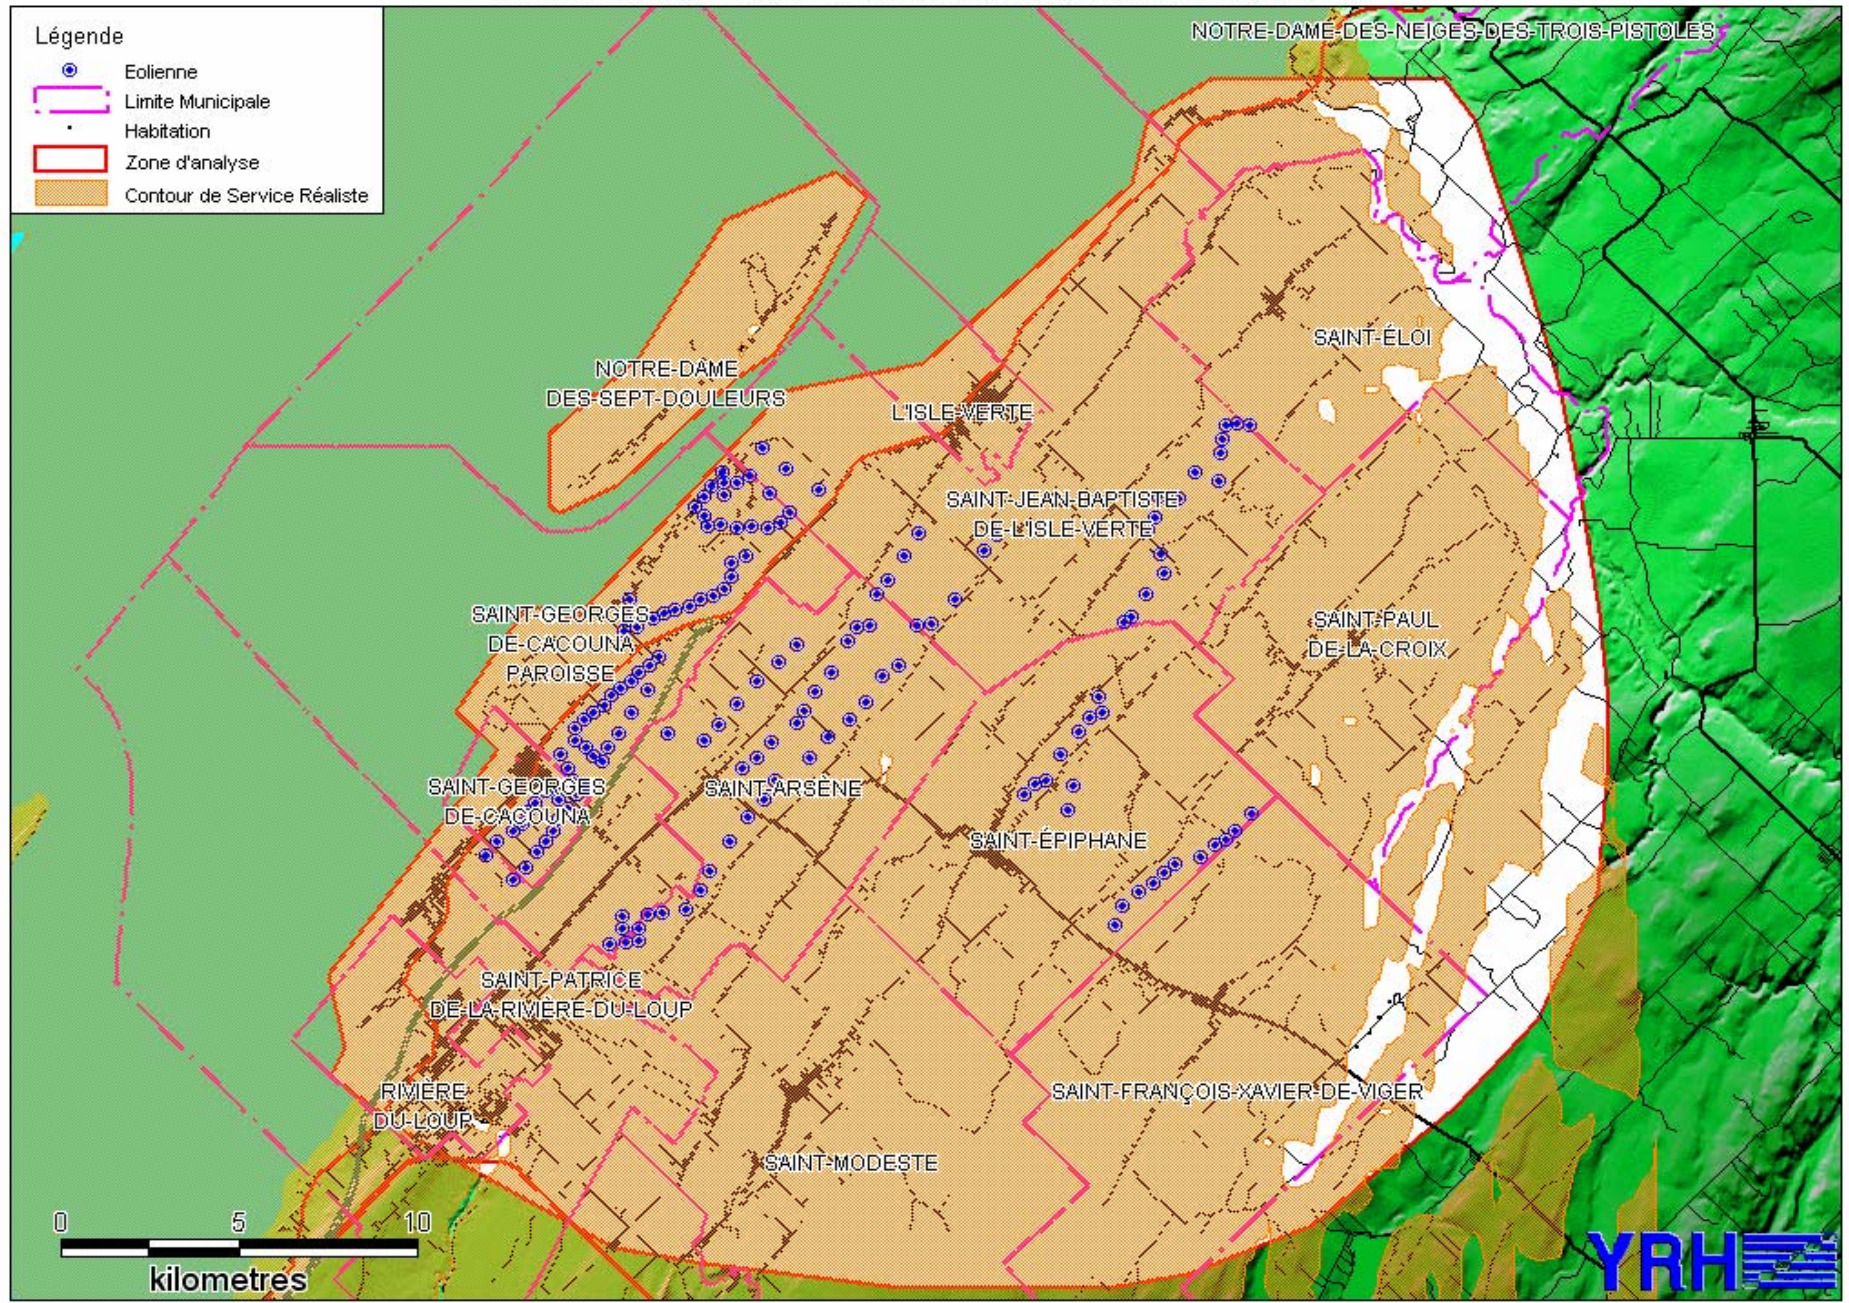

ANNEXE 2

Contours de Service Réaliste des Stations de TV

Parc d'éoliennes de Cacouna

ZONE D'ANALYSE ET CONTOUR RÉALISTE CFTF-TV

ZONE D'ANALYSE ET CONTOUR RÉALISTE CIMT-TV

ZONE D'ANALYSE ET CONTOUR RÉALISTE CIVB-TV-1

ZONE D'ANALYSE ET CONTOUR RÉALISTE CJBR-TV

ZONE D'ANALYSE ET CONTOUR RÉALISTE CKRT-TV