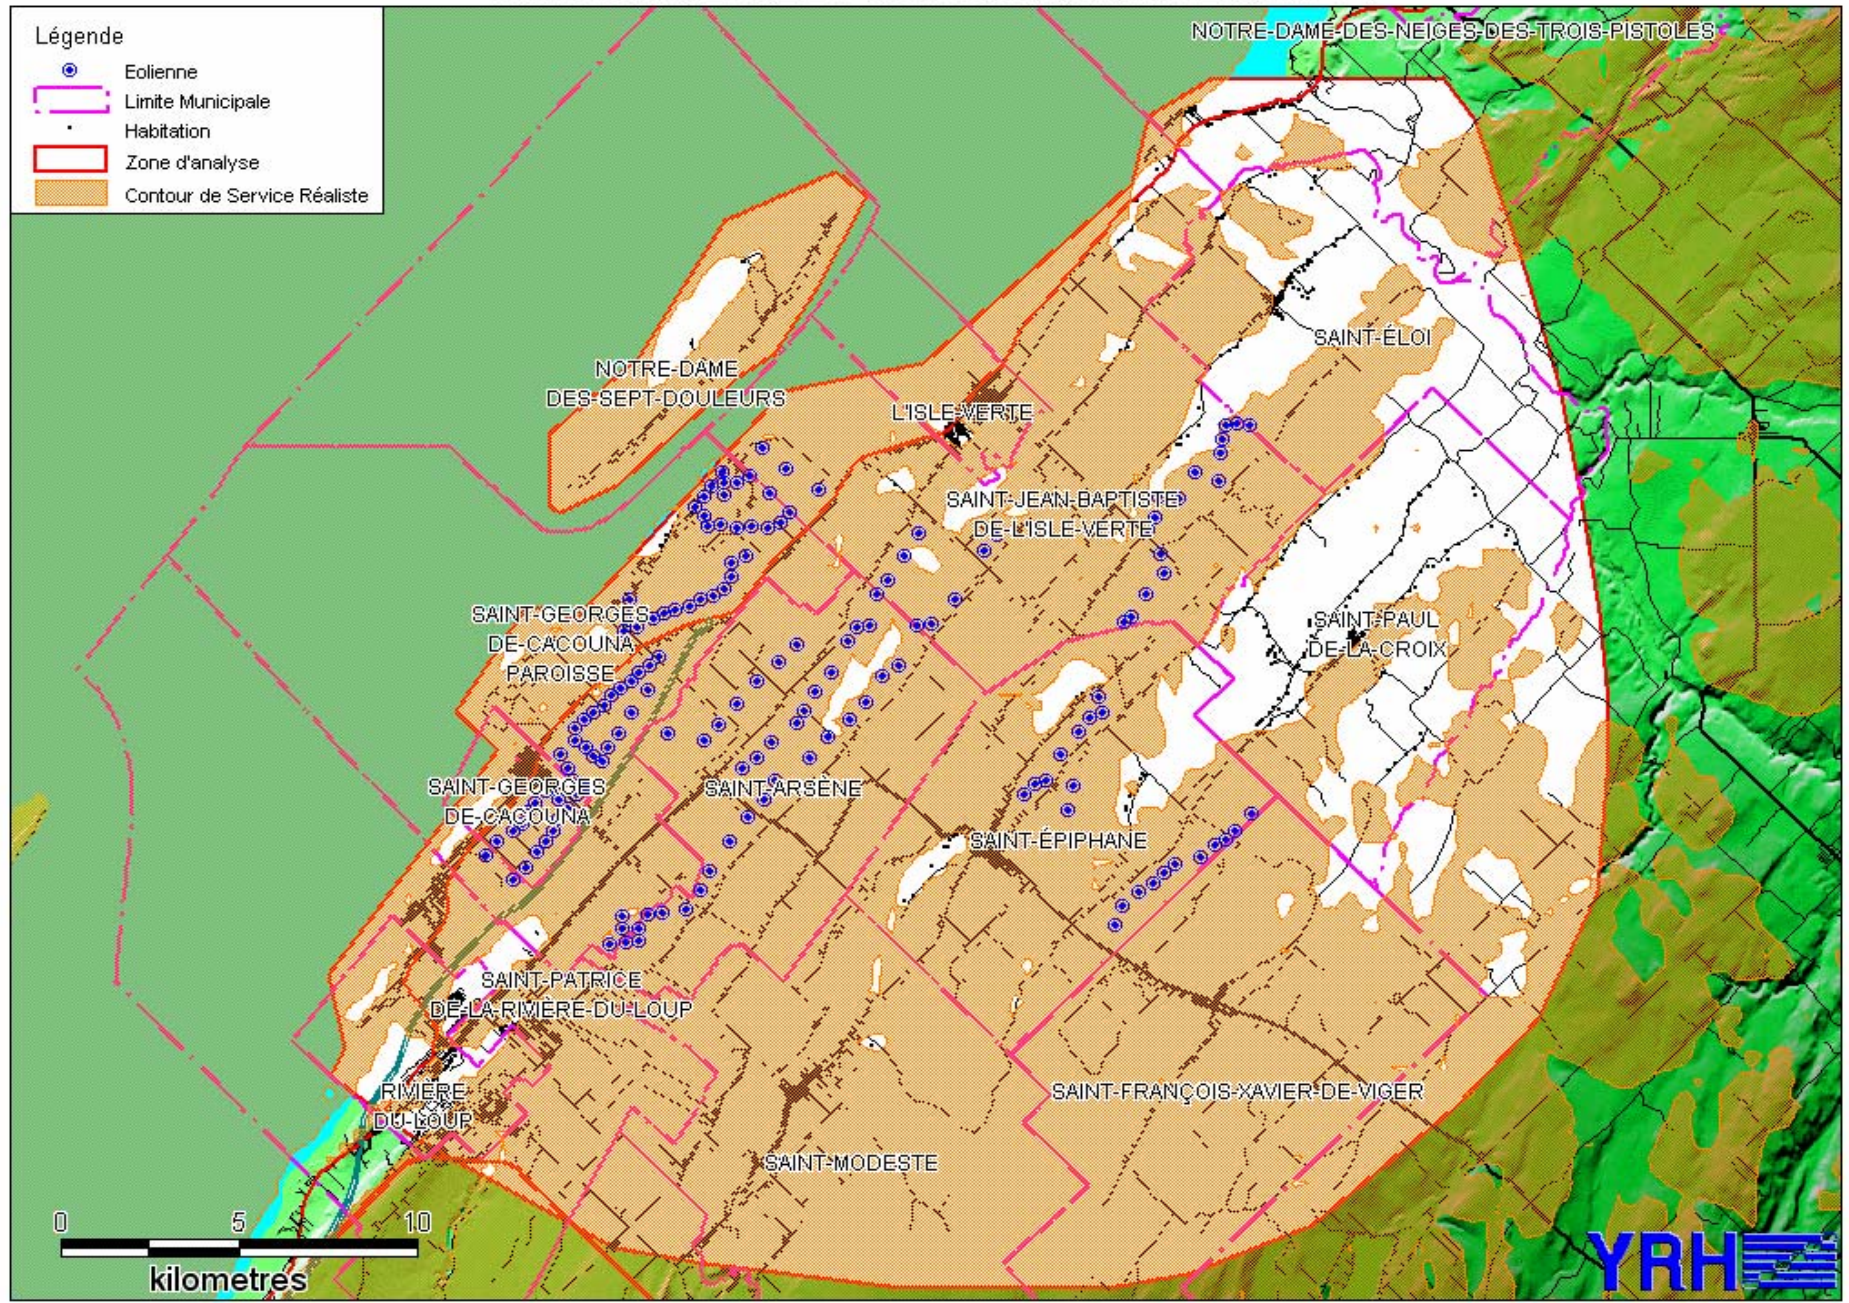

ANNEXE 2

Contours de Service Réaliste des Stations de TV

Parc d'éoliennes de Cacouna

ZONE D'ANALYSE ET CONTOUR RÉALISTE CFTF-TV

ZONE D'ANALYSE ET CONTOUR RÉALISTE CIMT-TV

ZONE D'ANALYSE ET CONTOUR RÉALISTE CIVB-TV-1

ZONE D'ANALYSE ET CONTOUR RÉALISTE CJBR-TV

ZONE D'ANALYSE ET CONTOUR RÉALISTE CKRT-TV