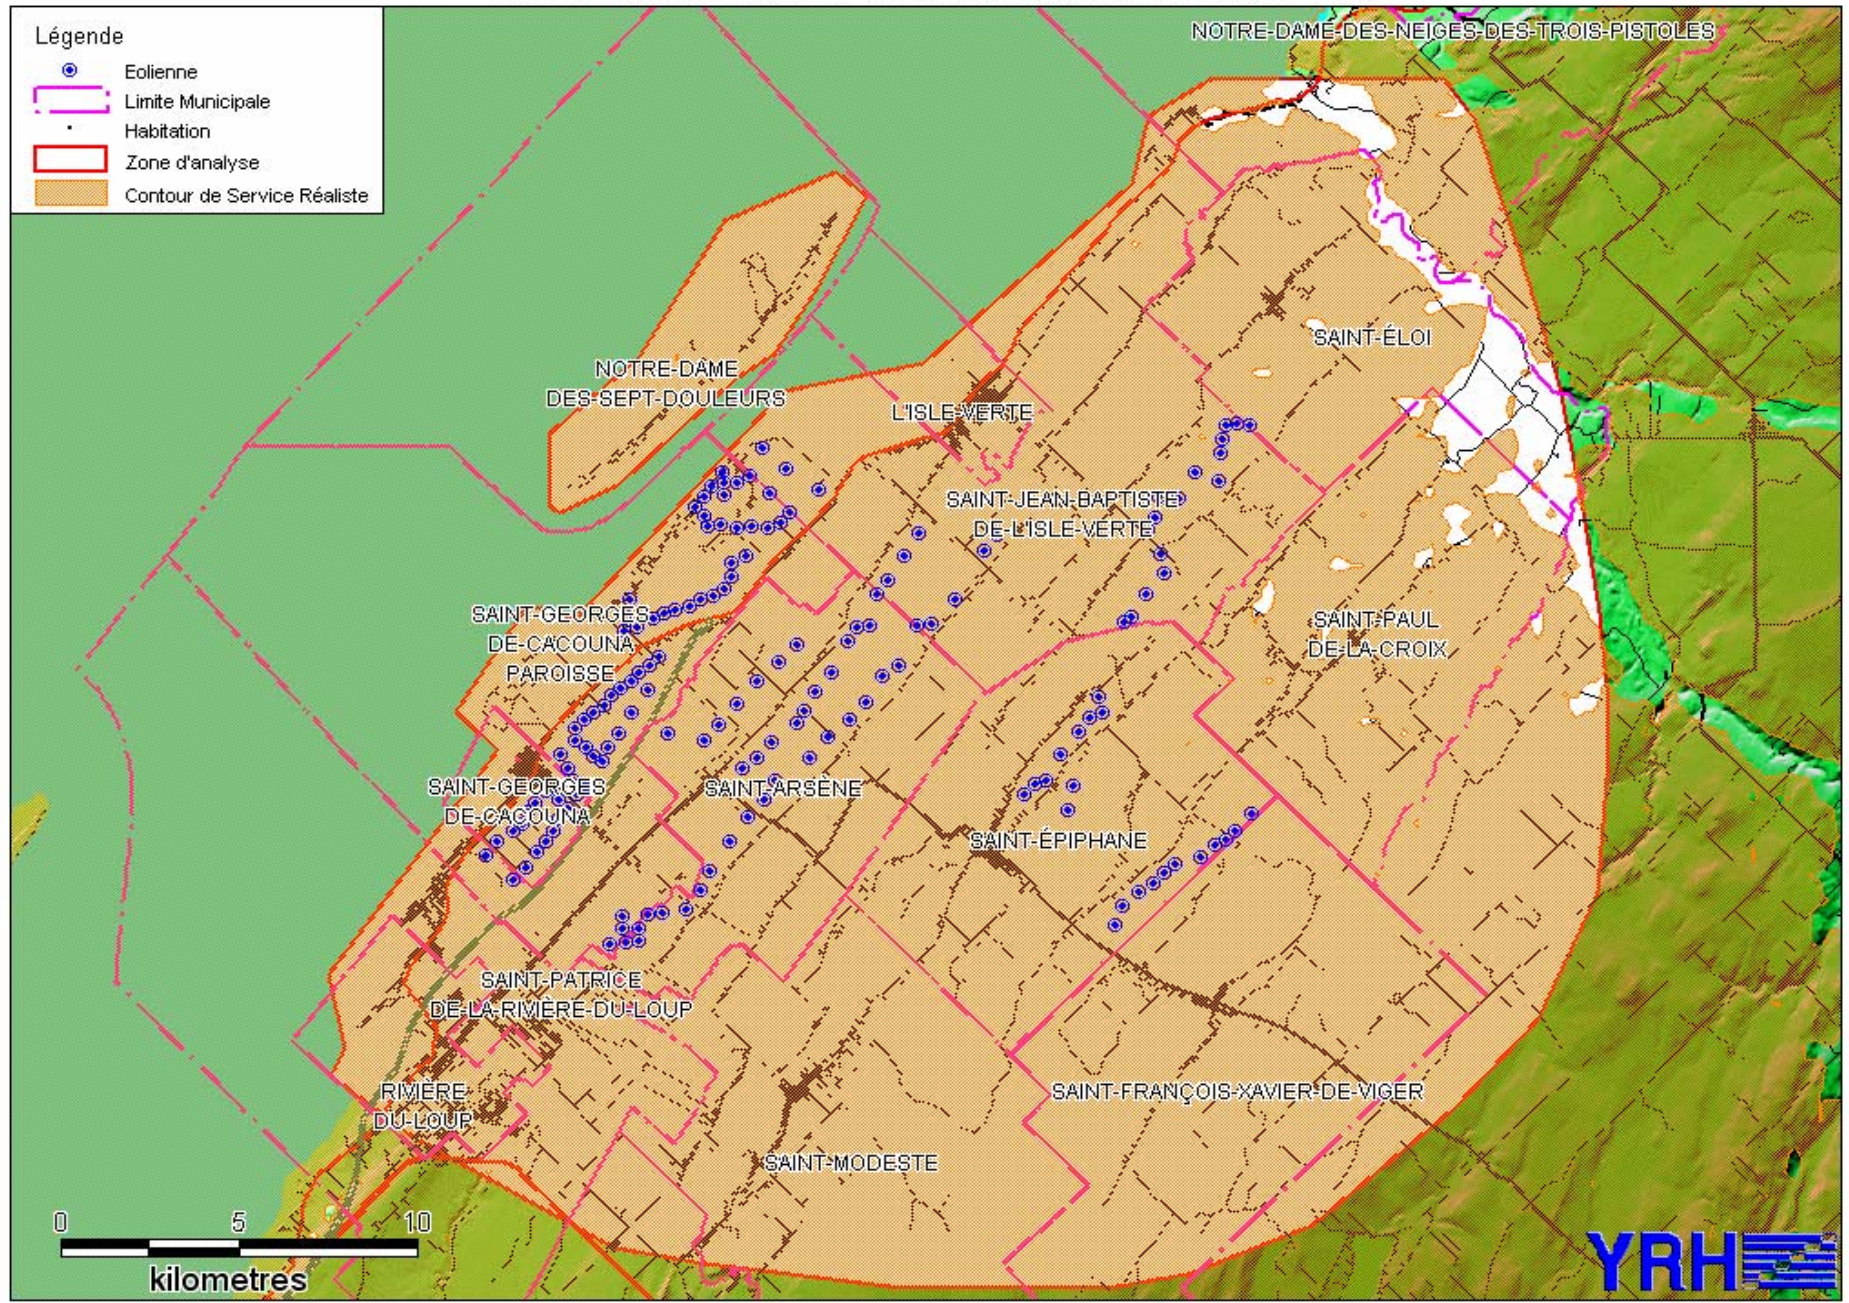

ANNEXE 2

Contours de Service Réaliste des Stations de TV

Parc d'éoliennes de Cacouna

ZONE D'ANALYSE ET CONTOUR RÉALISTE CFTF-TV

ZONE D'ANALYSE ET CONTOUR RÉALISTE CIMT-TV

ZONE D'ANALYSE ET CONTOUR RÉALISTE CIVB-TV-1

ZONE D'ANALYSE ET CONTOUR RÉALISTE CJBR-TV

ZONE D'ANALYSE ET CONTOUR RÉALISTE CKRT-TV