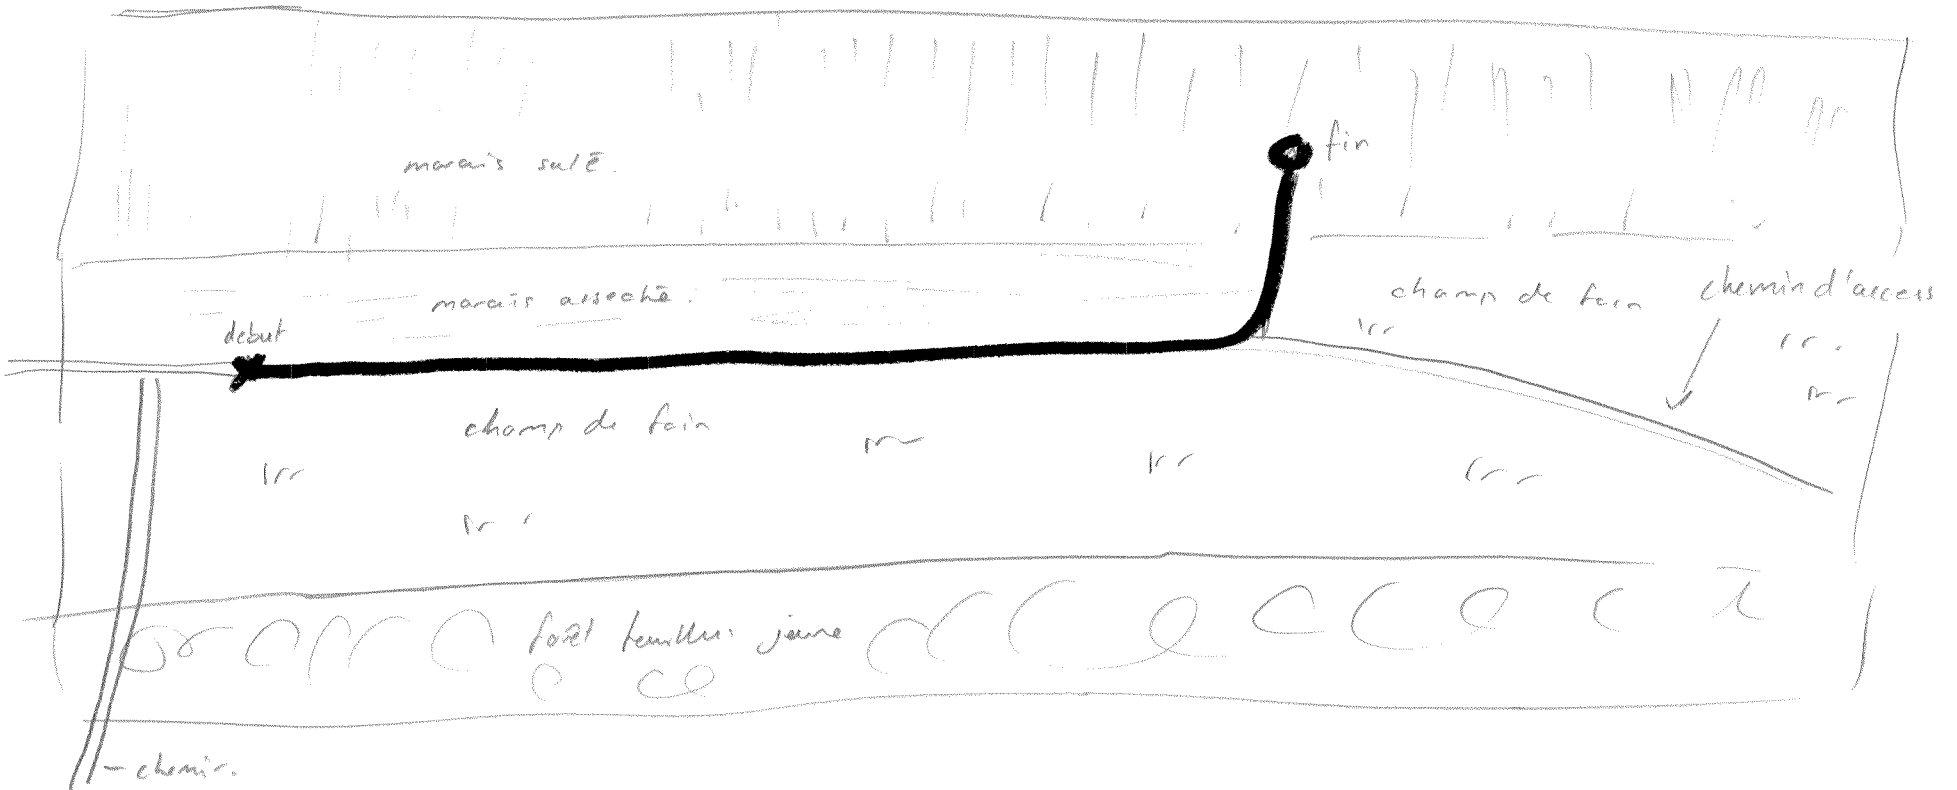

DESCRIPTION SOMMAIRE DE L'HABITAT POUR LES VIRÉES DE MIGRATION ET LES STATIONS D'OBSERVATIONS, CACOUNA 2005

Date : 22 sept. # Virée ou stations: v9.

Description : *Sur la bordure d'une marais salé*

Faire un schéma représentant les divers habitats traversés par la virée ou un schéma de la station d'observation.

~ fleuve St-Laurant.