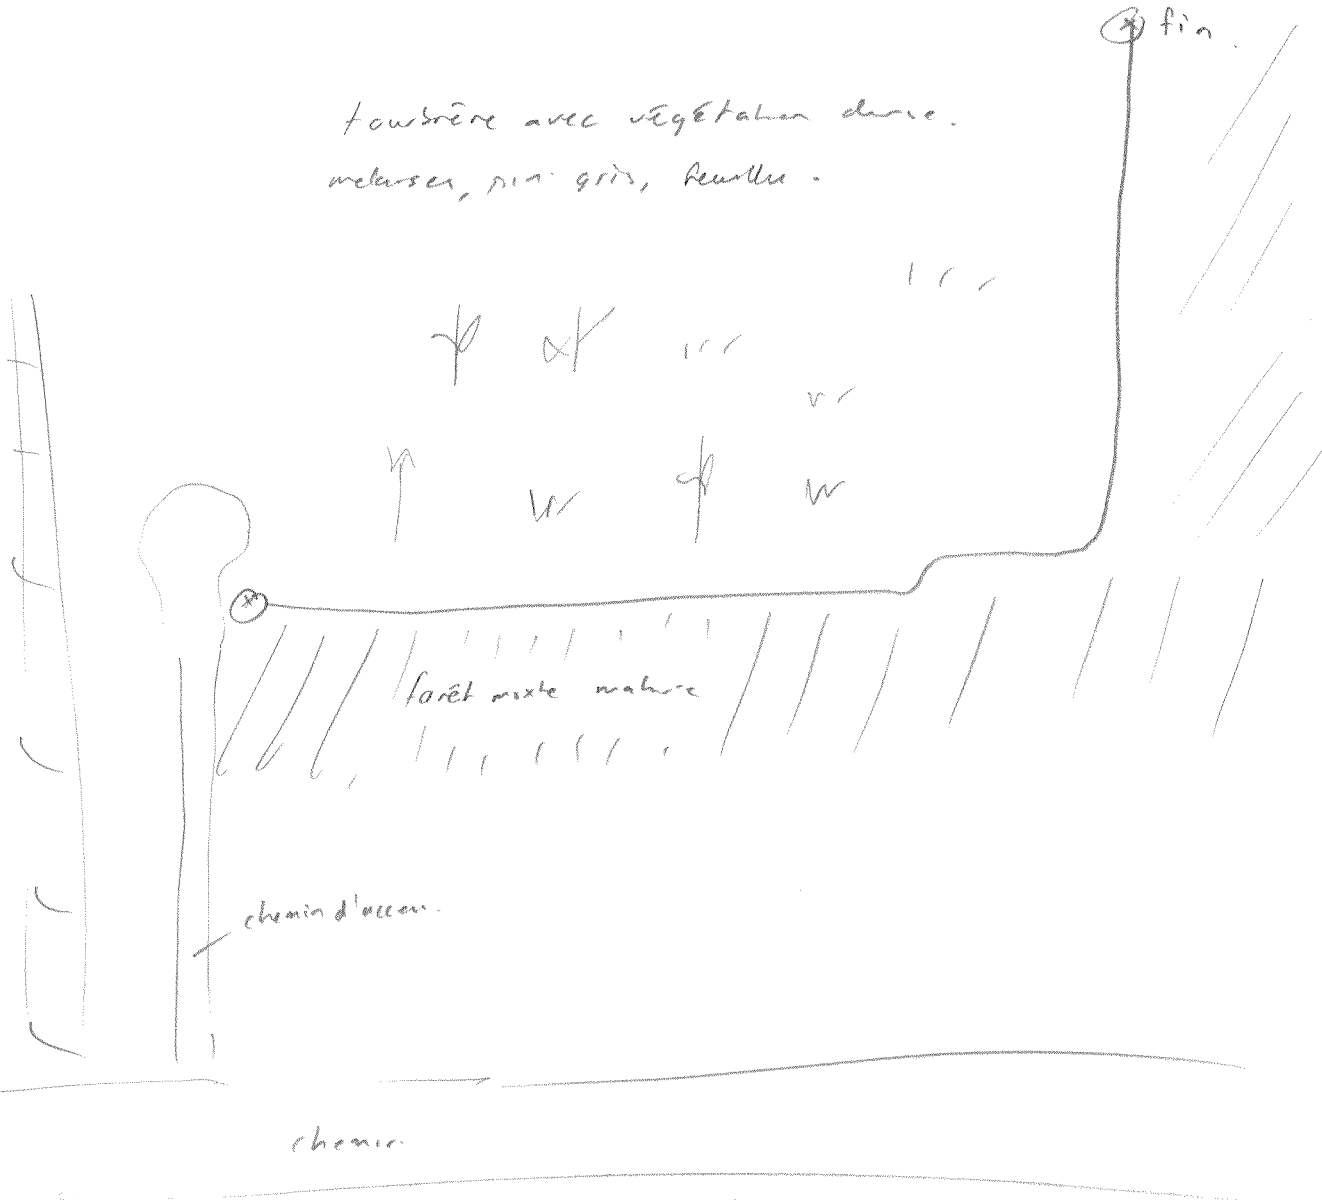

DESCRIPTION SOMMAIRE DE L'HABITAT POUR LES VIRÉES DE MIGRATION ET LES STATIONS D'OBSERVATIONS, CACOUNA 2005

Date : 19 sept # Virée ou stations: V. 19.

Description : Virée encerclée une tourbière à végétation dense avec beaucoup de pins grises

Faire un schéma représentant les divers habitats traversés par la virée ou un schéma de la station d'observation.

tourbière avec végétation dense.
melarses, pin gris, bouleau.