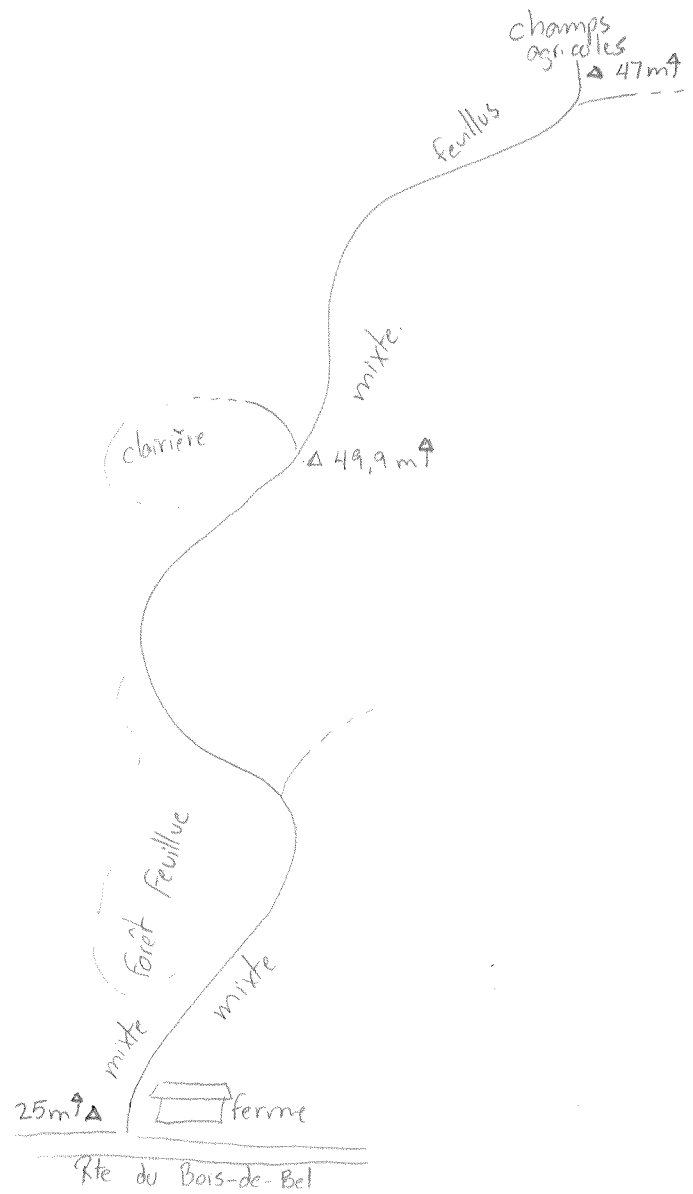

DESCRIPTION SOMMAIRE DE L'HABITAT POUR LES VIRÉES DE MIGRATION ET LES STATIONS D'OBSERVATIONS, CACOUNA 2005

Date : 16 sept. 2005 # Virée ou stations: virée #2

Description :

Faire un schéma représentant les divers habitats traversés par la virée ou un schéma de la station d'observation.