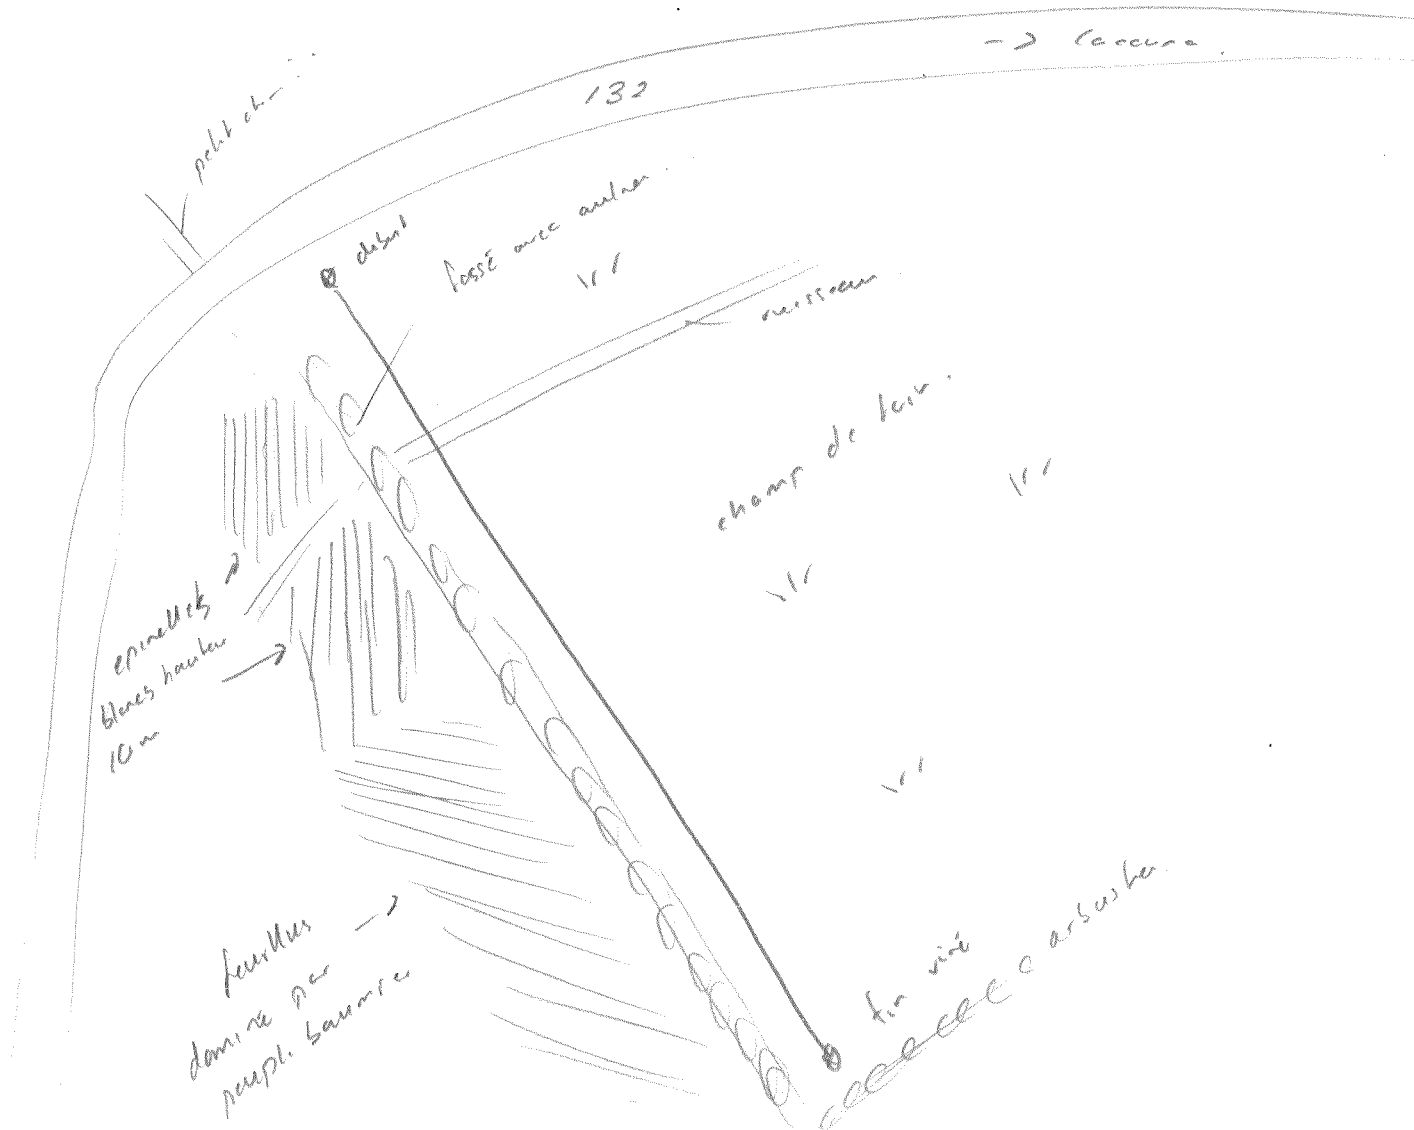

Description : sur piste cyclable en marais salé

Faire un schéma représentant les divers habitats traversés par la virée ou un schéma de la station d'observation.

DESCRIPTION SOMMAIRE DE L'HABITAT POUR LES VIRÉES DE MIGRATION ET LES STATIONS D'OBSERVATIONS, CACOUNA 2005

Faire un schéma représentant les divers habitats traversés par la virée ou un schéma de la station d'observation.

DESCRIPTION SOMMAIRE DE L'HABITAT POUR LES VIRÉES DE MIGRATION ET LES STATIONS D'OBSERVATIONS, CACOUNA 2005

Date : 19 sept. # Virée ou stations: V 13

Description : Sur le bord d'un champ d'orge et une fosse avec autres cultures.

Faire un schéma représentant les divers habitats traversés par la virée ou un schéma de la station d'observation.