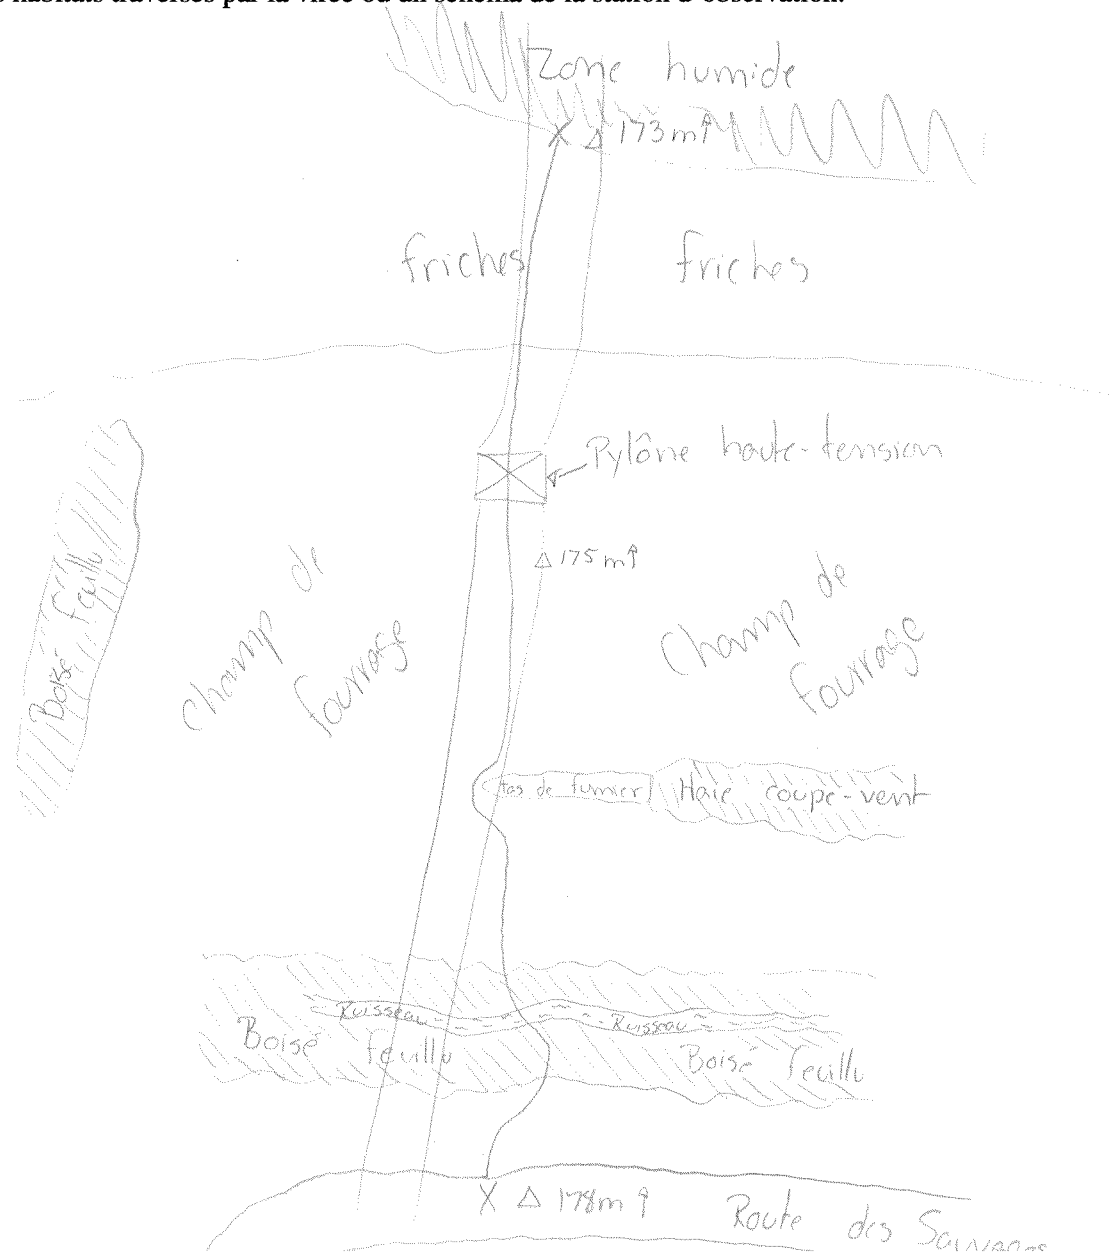

DESCRIPTION SOMMAIRE DE L'HABITAT POUR LES VIRÉES DE MIGRATION ET LES STATIONS D'OBSERVATIONS, CACOUNA 2005

Date : 25 sept. 2005 # Virée ou stations: virée # 6

Description : Dans champs agricoles et friches sous des lignes à haute-tension.

Faire un schéma représentant les divers habitats traversés par la virée ou un schéma de la station d'observation.