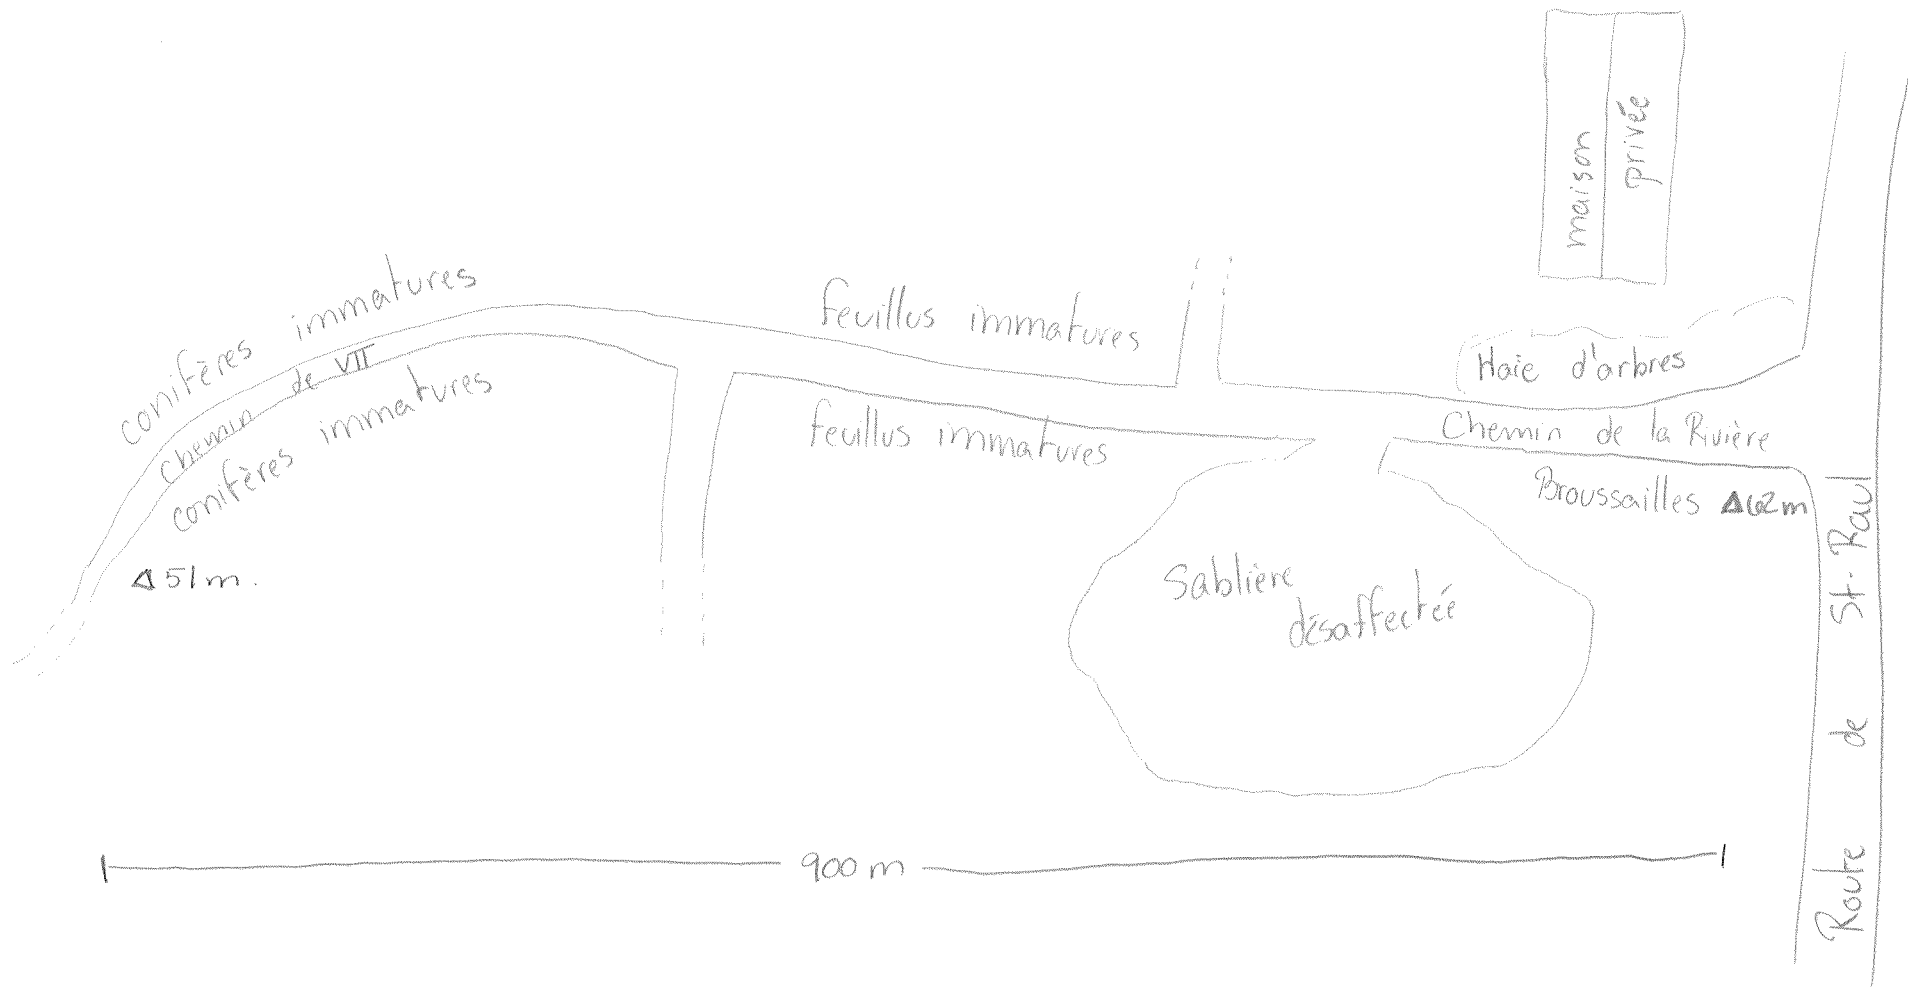

DESCRIPTION SOMMAIRE DE L'HABITAT POUR LES VIRÉES DE MIGRATION ET LES STATIONS D'OBSERVATIONS, CACOUNA 2005

Date : 19 sept. 2005 # Virée ou stations: virée # 29

Description : transect sur le Chemin de la Rivière (route municipale peu utilisée continuant sur chemin de VIT) ayant une ancienne sablière désaffectée à son début, un boisé mixte suivi d'un boisé coniférien en bordure. Faire un schéma représentant les divers habitats traversés par la virée ou un schéma de la station d'observation.