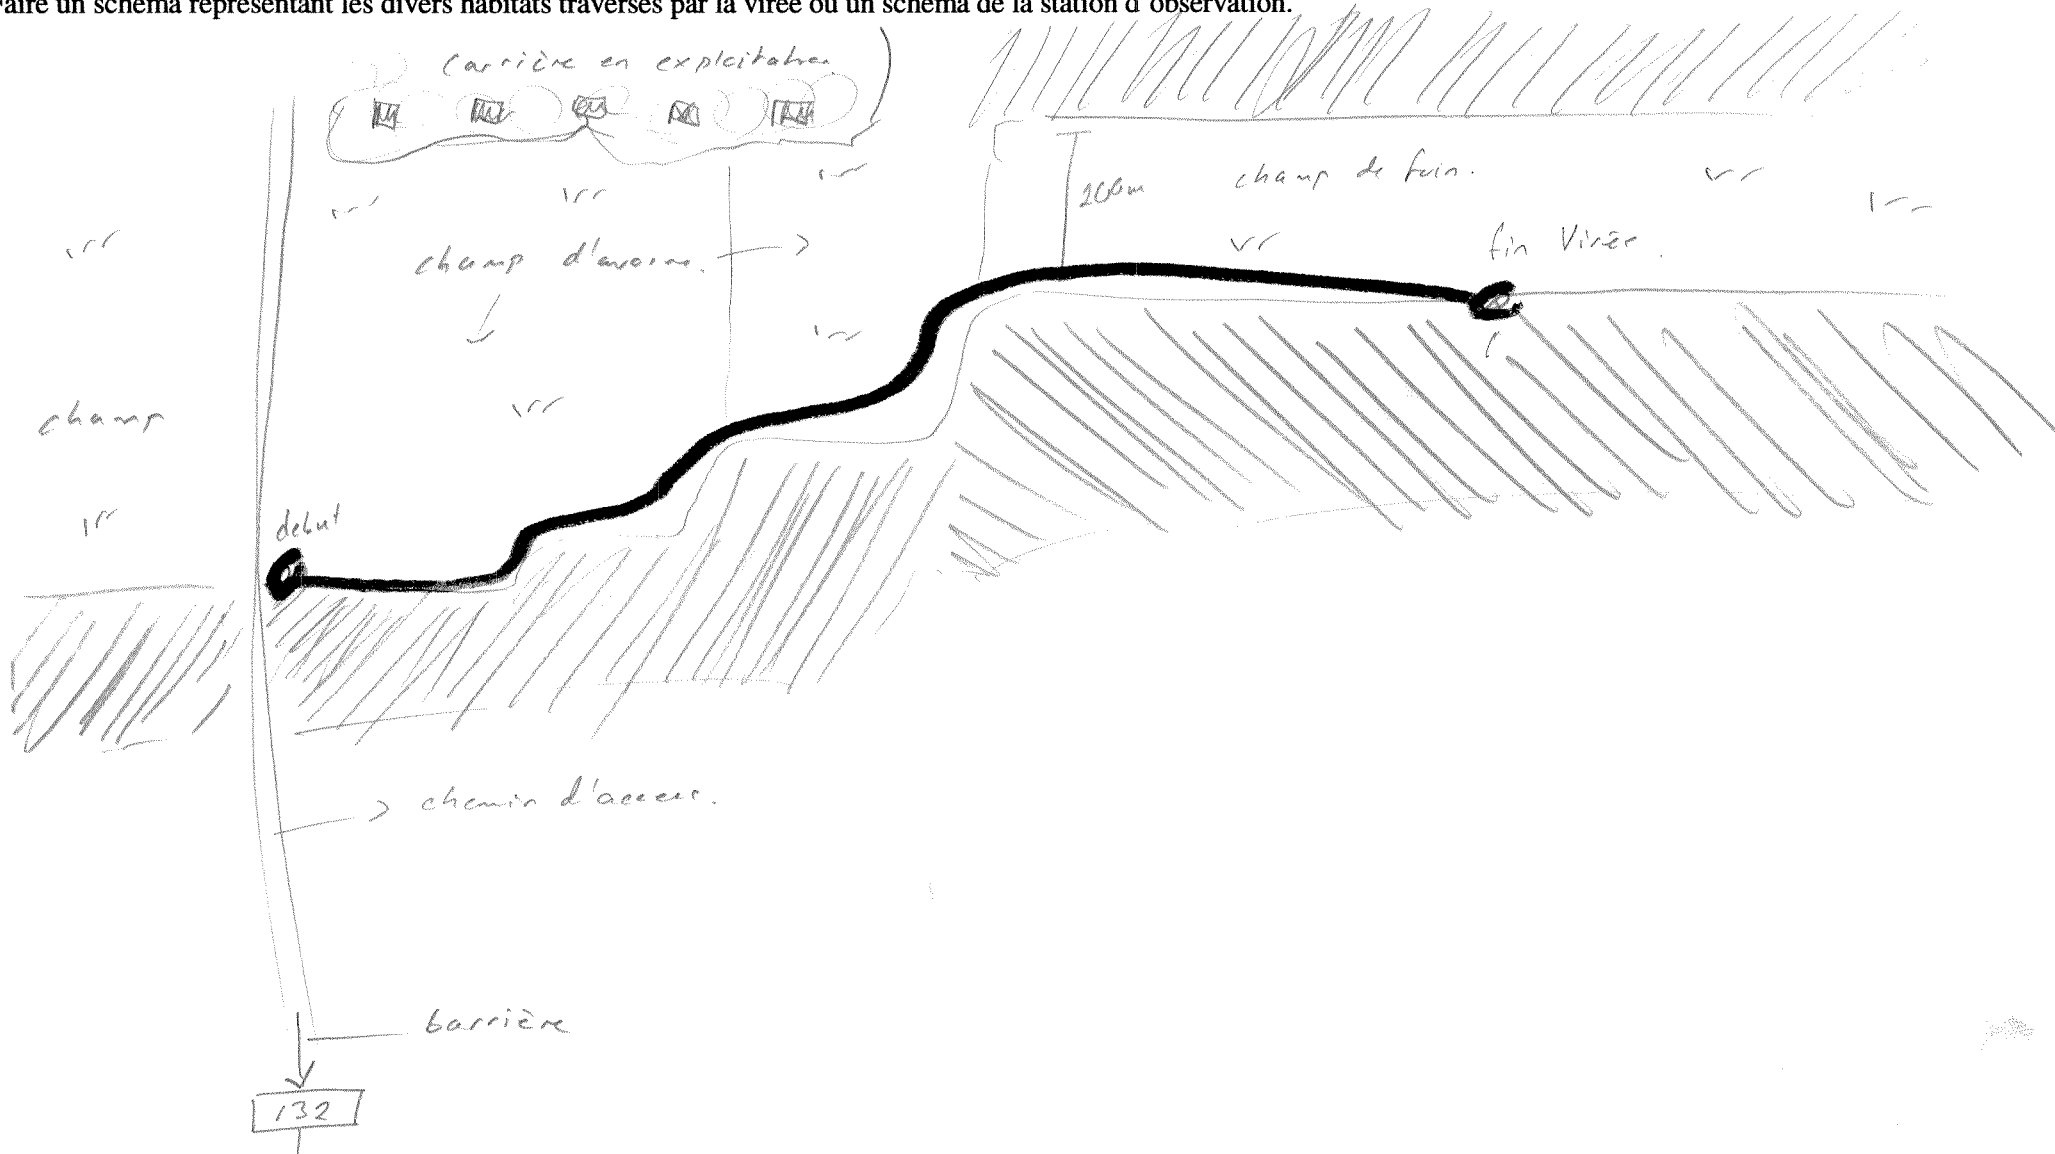

DESCRIPTION SOMMAIRE DE L'HABITAT POUR LES VIRÉES DE MIGRATION ET LES STATIONS D'OBSERVATIONS, CACOUNA 2005

Date : 22 sept # Virée ou stations: V. 70

Description : Sur le bord d'un champ d'avoine récolté avec une forêt dense à l'autre côté.

Faire un schéma représentant les divers habitats traversés par la virée ou un schéma de la station d'observation.