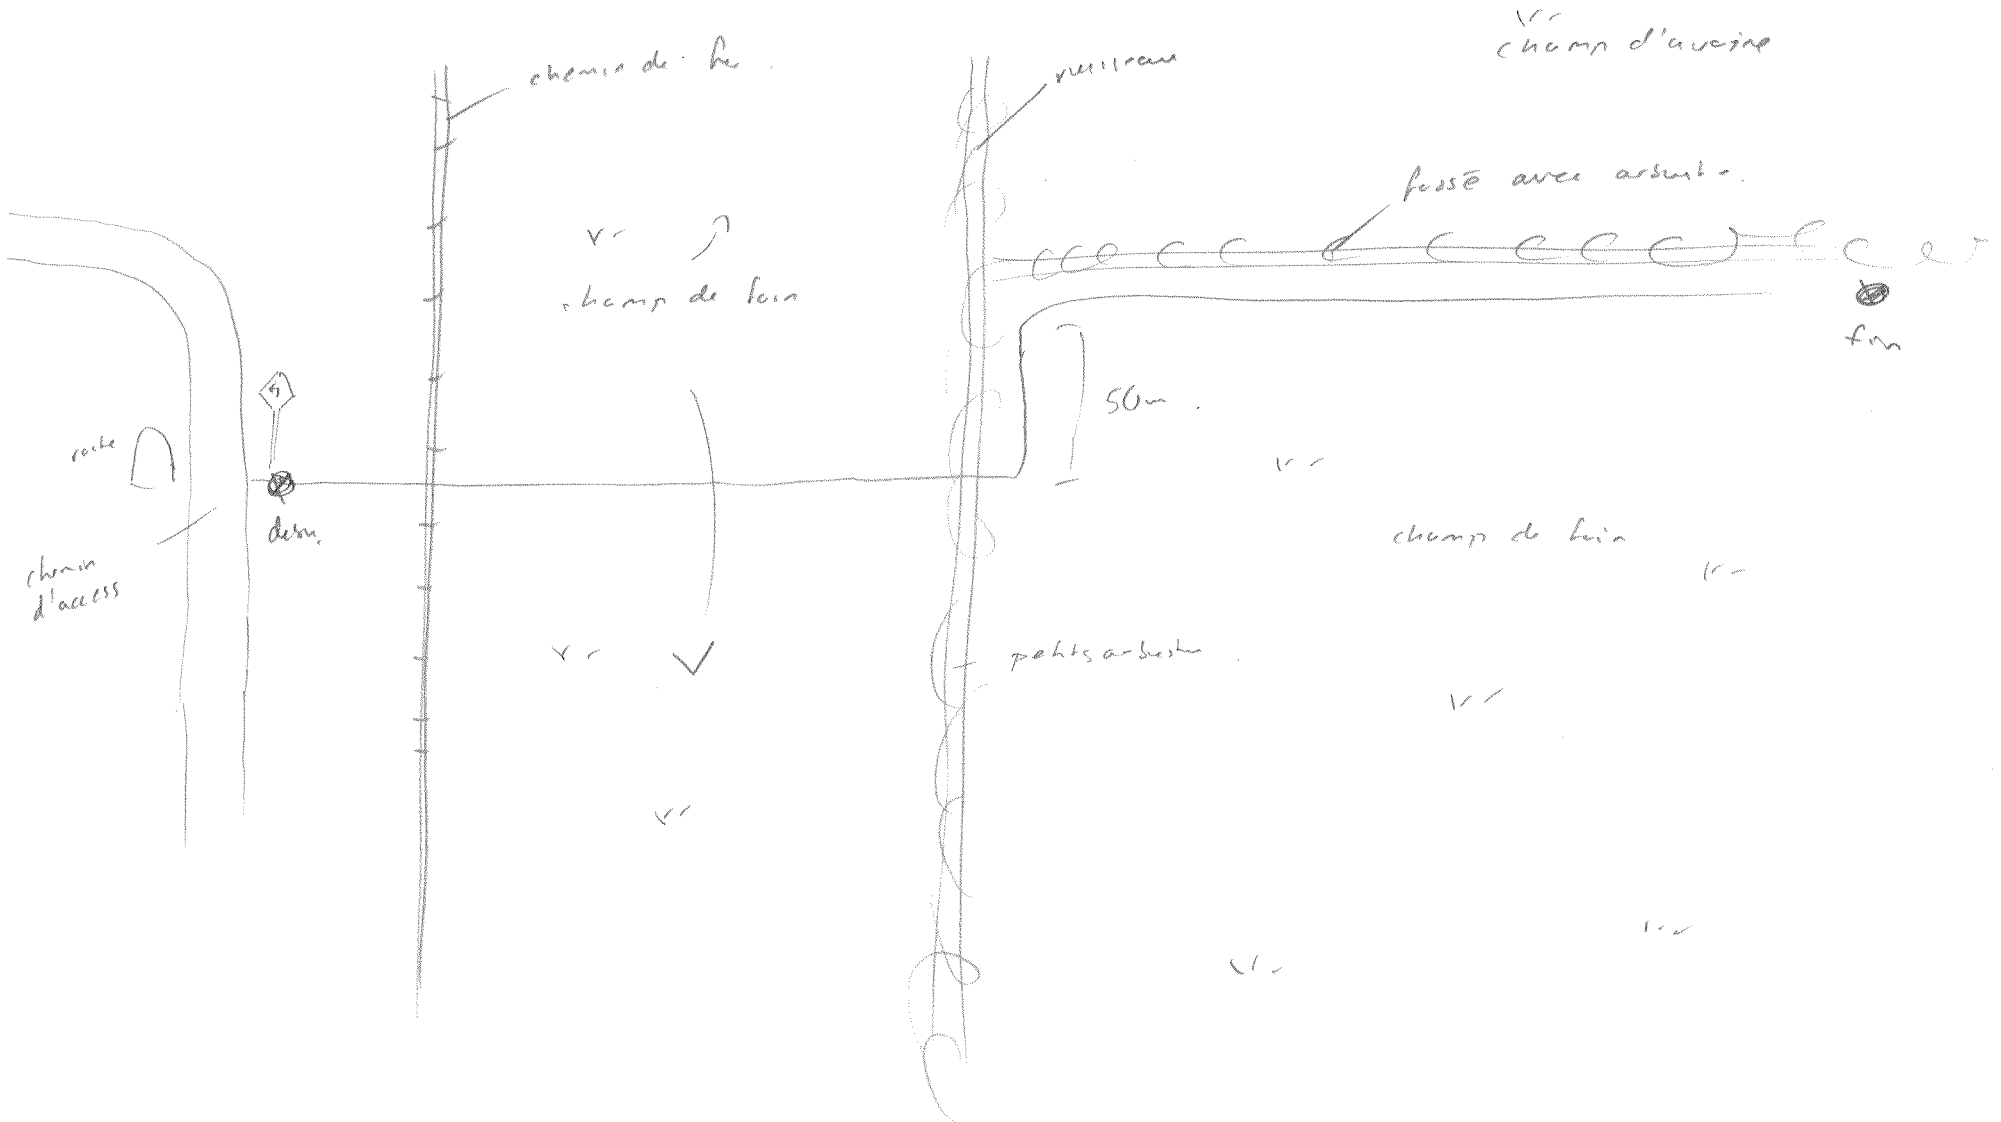

DESCRIPTION SOMMAIRE DE L'HABITAT POUR LES VIRÉES DE MIGRATION ET LES STATIONS D'OBSERVATIONS, CACOUNA 2005

Date : 19 sept. # Virée ou stations: V.# 12

Description : *La virée traverse des champs ouverts.*

Faire un schéma représentant les divers habitats traversés par la virée ou un schéma de la station d'observation.