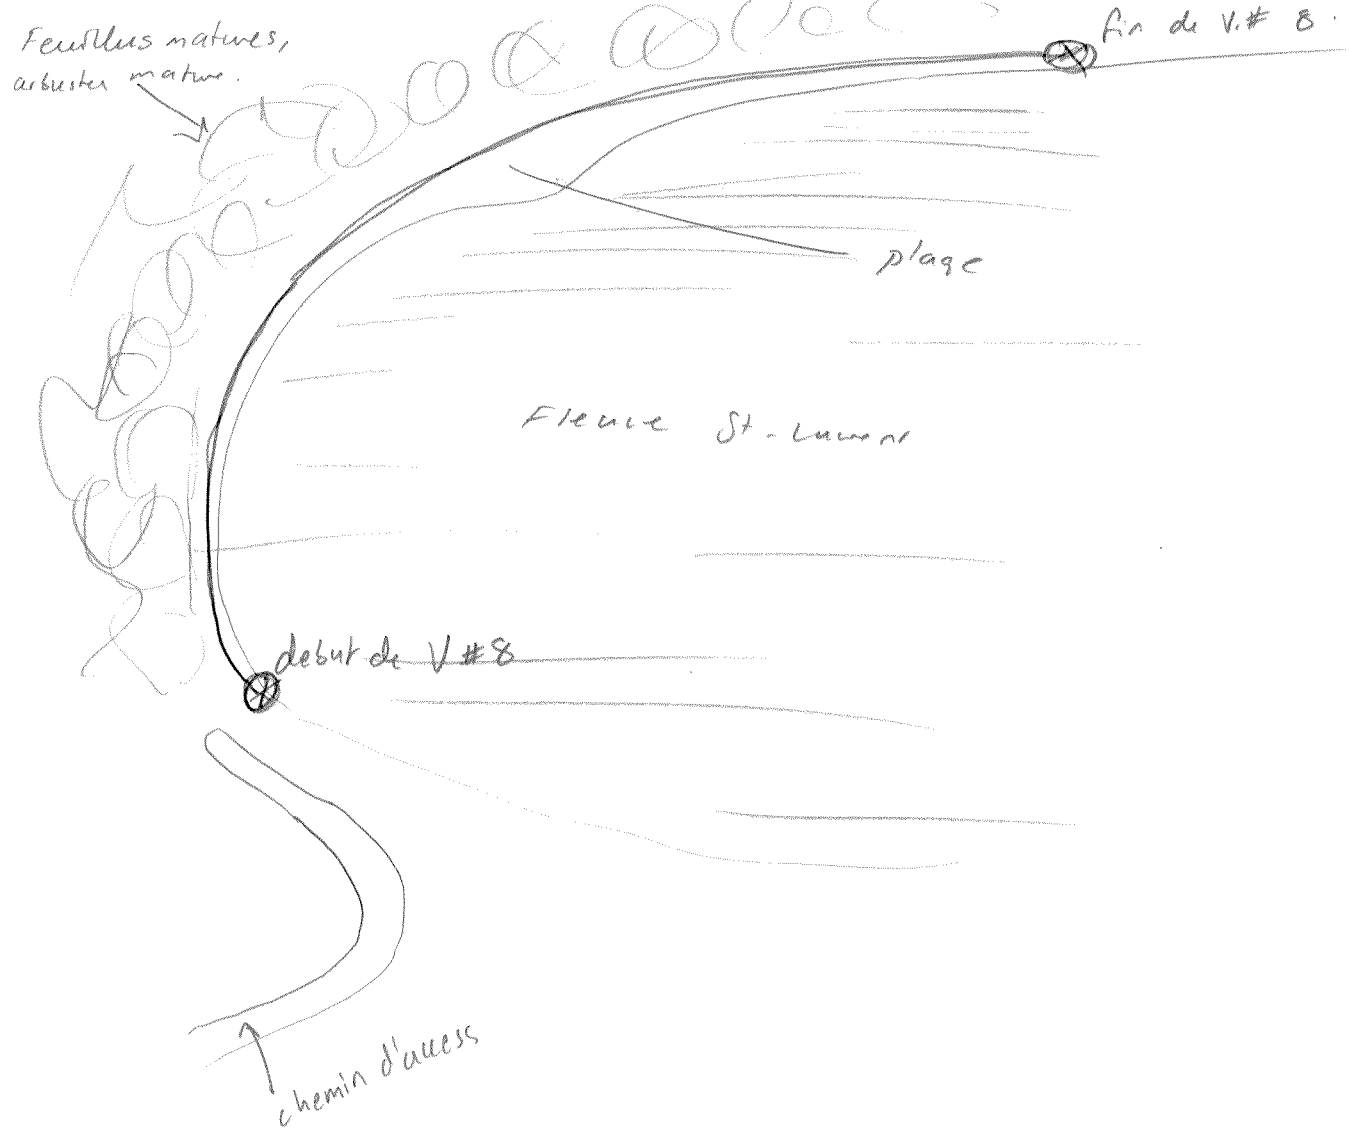

Description : sur piste cyclable en marais salé

Faire un schéma représentant les divers habitats traversés par la virée ou un schéma de la station d'observation.

DESCRIPTION SOMMAIRE DE L'HABITAT POUR LES VIRÉES DE MIGRATION ET LES STATIONS D'OBSERVATIONS, CACOUNA 2005

Faire un schéma représentant les divers habitats traversés par la virée ou un schéma de la station d'observation.

DESCRIPTION SOMMAIRE DE L'HABITAT POUR LES VIRÉES DE MIGRATION ET LES STATIONS D'OBSERVATIONS, CACOUNA 2005

Date : 18 sept. # Virée ou stations: V. 7.

Description : Virée traversée milieu semi-humide dominé par peupliers lammien et fausses hêtres

faire un schéma représentant les divers habitats traversés par la virée ou un schéma de la station d'observation.

DESCRIPTION SOMMAIRE DE L'HABITAT POUR LES VIRÉES DE MIGRATION ET LES STATIONS D'OBSERVATIONS, CACOUNA 2005

Date : 27 sept. # Virée ou stations: V# 8

Description : *Virée suit la plage sur des rochers*

Faire un schéma représentant les divers habitats traversés par la virée ou un schéma de la station d'observation.