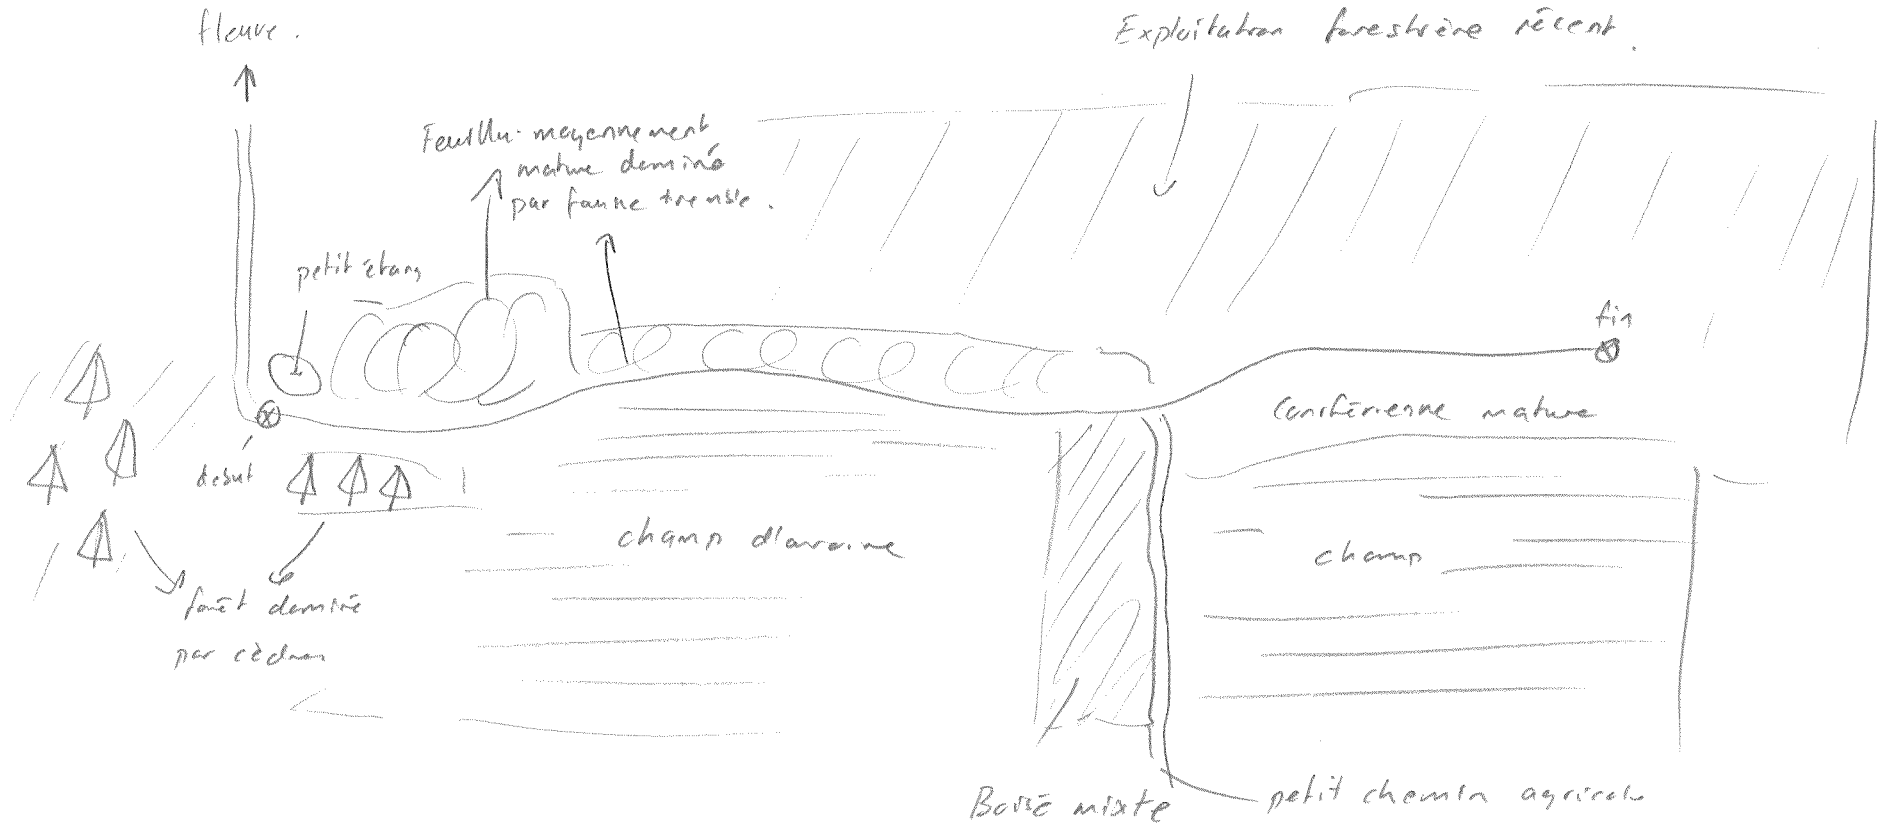

DESCRIPTION SOMMAIRE DE L'HABITAT POUR LES VIRÉES DE MIGRATION ET LES STATIONS D'OBSERVATIONS, CACOUNA 2005

Date : 22 sept. # Virée ou stations: V 19.

Description : Sur le bord d'un champ d'avoine, puis une coupe forestière de pins.

Faire un schéma représentant les divers habitats traversés par la virée ou un schéma de la station d'observation.