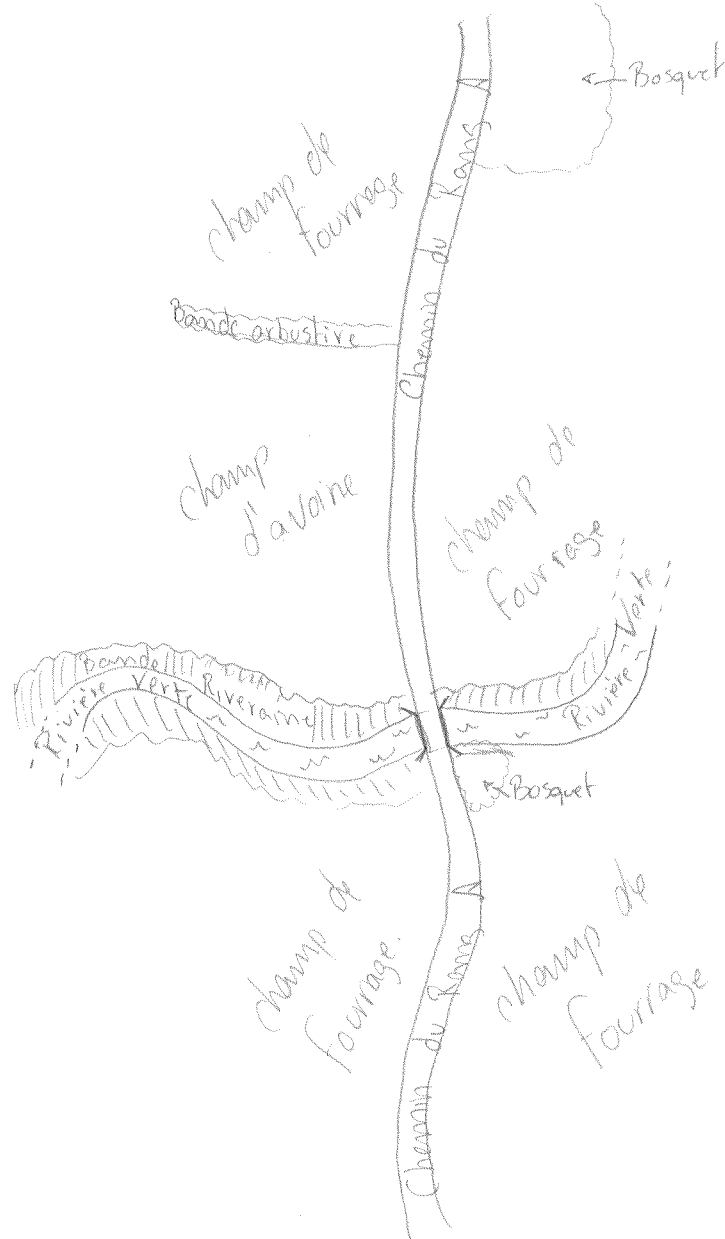

DESCRIPTION SOMMAIRE DE L'HABITAT POUR LES VIRÉES DE MIGRATION ET LES STATIONS D'OBSERVATIONS, CACOUNA 2005

Date : 22 sept. 2005 # Virée ou stations: virée # 22

Description : Située sur le chemin du Rang A, la virée traverse des champs agricoles et la Rivière Verte.

Faire un schéma représentant les divers habitats traversés par la virée ou un schéma de la station d'observation.