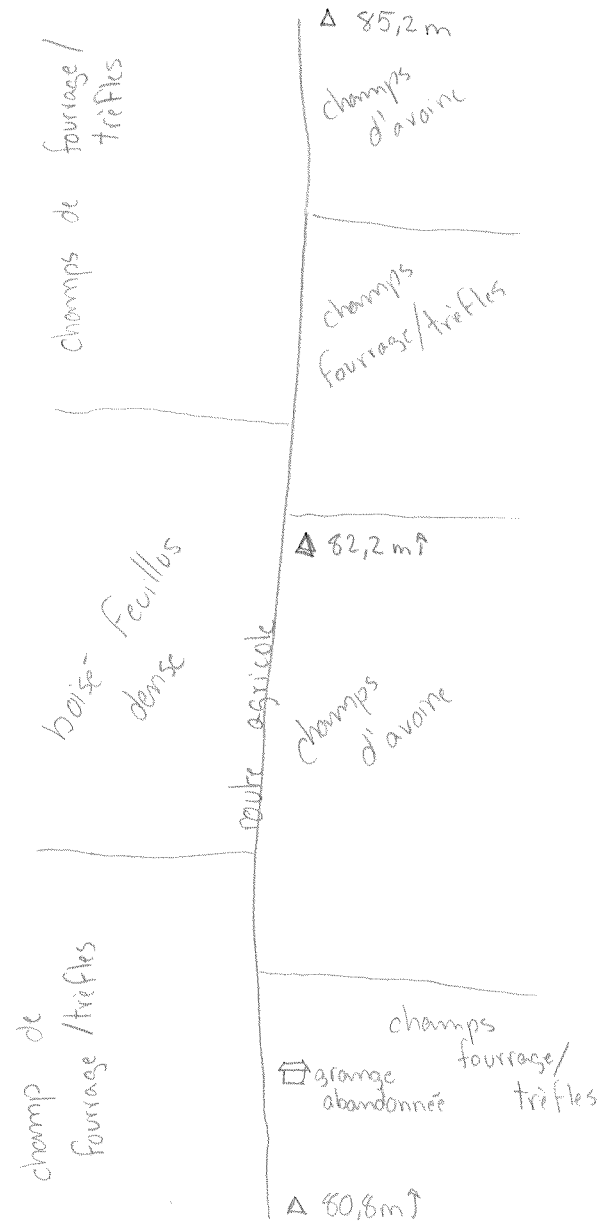

ANNEXE 3

Schéma et description de la végétation des virées de migration

DESCRIPTION SOMMAIRE DE L'HABITAT POUR LES VIRÉES DE MIGRATION ET LES STATIONS D'OBSERVATIONS, CACOUNA 2005

Date : 18 sept 2005 # Virée ou stations: virée #1

Description : sur piste cyclable en marais salé

Faire un schéma représentant les divers habitats traversés par la virée ou un schéma de la station d'observation.

DESCRIPTION SOMMAIRE DE L'HABITAT POUR LES VIRÉES DE MIGRATION ET LES STATIONS D'OBSERVATIONS, CACOUNA 2005

Date : 16 sept. 2005 # Virée ou stations: virée #2

Description :

Faire un schéma représentant les divers habitats traversés par la virée ou un schéma de la station d'observation.

DESCRIPTION SOMMAIRE DE L'HABITAT POUR LES VIRÉES DE MIGRATION ET LES STATIONS D'OBSERVATIONS, CACOUNA 2005

Date : 18 sept. 2005 # Virée ou stations: virée #3

Description : route droite en milieu agricole

faire un schéma représentant les divers habitats traversés par la virée ou un schéma de la station d'observation.