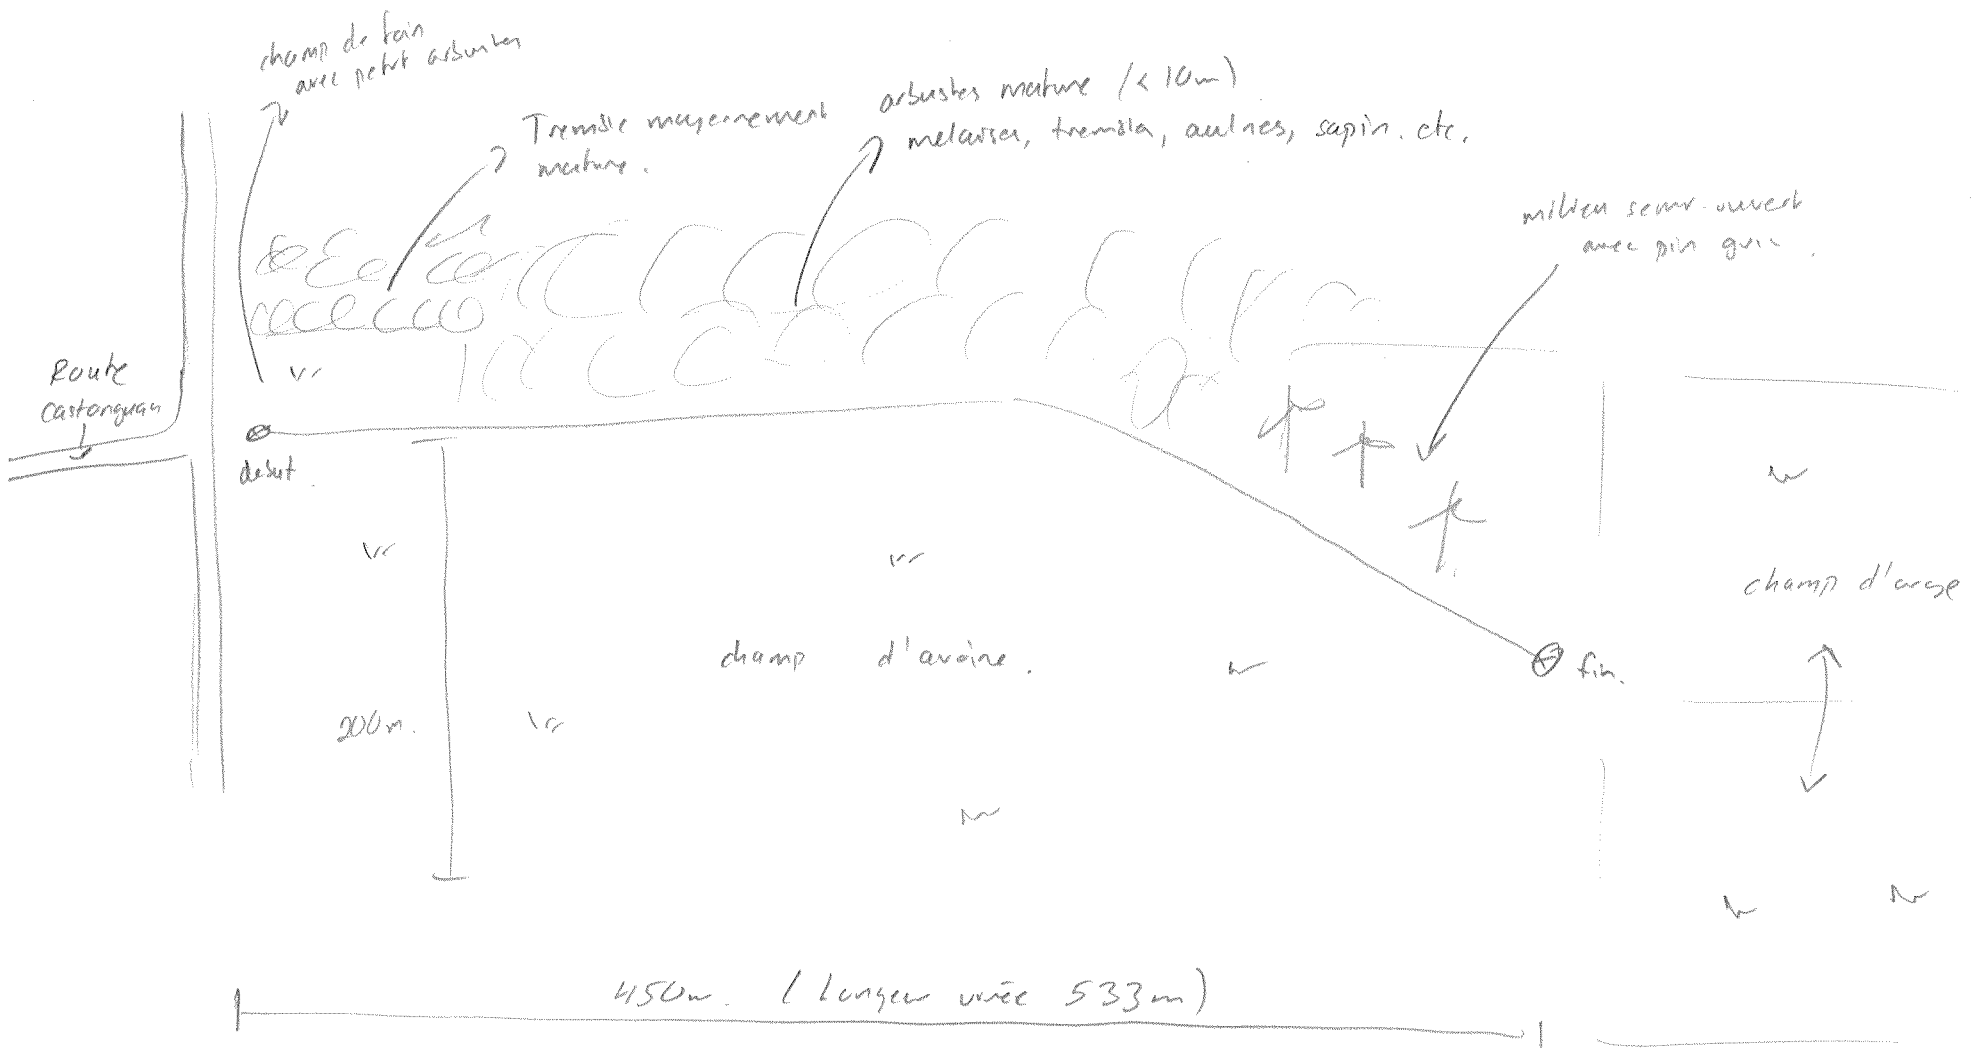

DESCRIPTION SOMMAIRE DE L'HABITAT POUR LES VIRÉES DE MIGRATION ET LES STATIONS D'OBSERVATIONS, CACOUNA 2005

Date : 21 sept # Virée ou stations: V. # 18

Description : Virée suit un champ d'avoine avec une "façt" d'arbuste verte à côté.

Faire un schéma représentant les divers habitats traversés par la virée ou un schéma de la station d'observation.