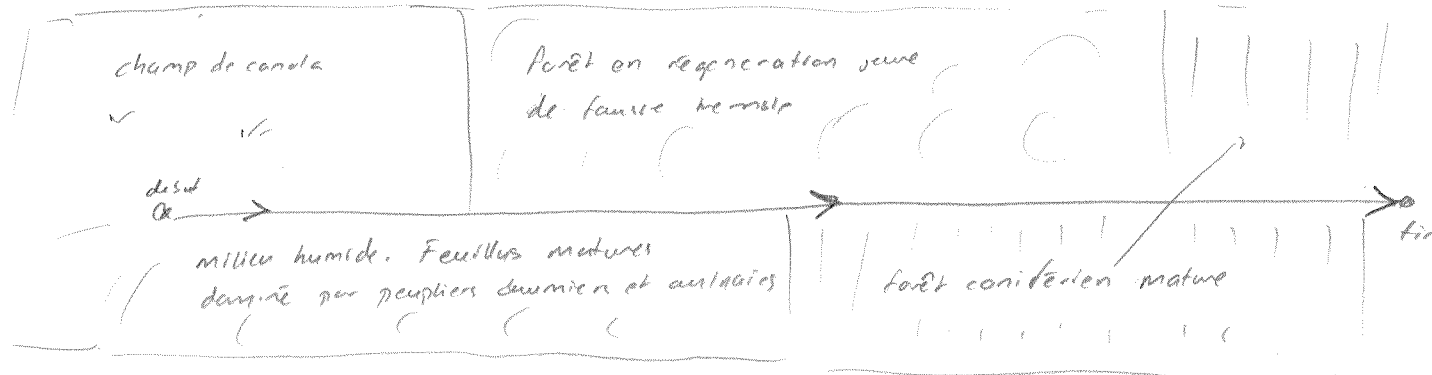

Date : 25 sept. 2005 # Virée ou stations: virée #5

Description : Champs agricoles, le long d'un ruisseau (±2m de large)

Faire un schéma représentant les divers habitats traversés par la virée ou un schéma de la station d'observation.

DESCRIPTION SOMMAIRE DE L'HABITAT POUR LES VIRÉES DE MIGRATION ET LES STATIONS D'OBSERVATIONS, CACOUNA 2005

Date : 25 sept. 2005 # Virée ou stations: virée # 6

Description : Dans champs agricoles et friches sous des lignes à haute-tension.

Faire un schéma représentant les divers habitats traversés par la virée ou un schéma de la station d'observation.

DESCRIPTION SOMMAIRE DE L'HABITAT POUR LES VIRÉES DE MIGRATION ET LES STATIONS D'OBSERVATIONS, CACOUNA 2005

Date : 18 sept. # Virée ou stations: V. 7.

Description : Virée traversée milieu semi-humide dominé par peupliers lammien et fausses hêtres

faire un schéma représentant les divers habitats traversés par la virée ou un schéma de la station d'observation.