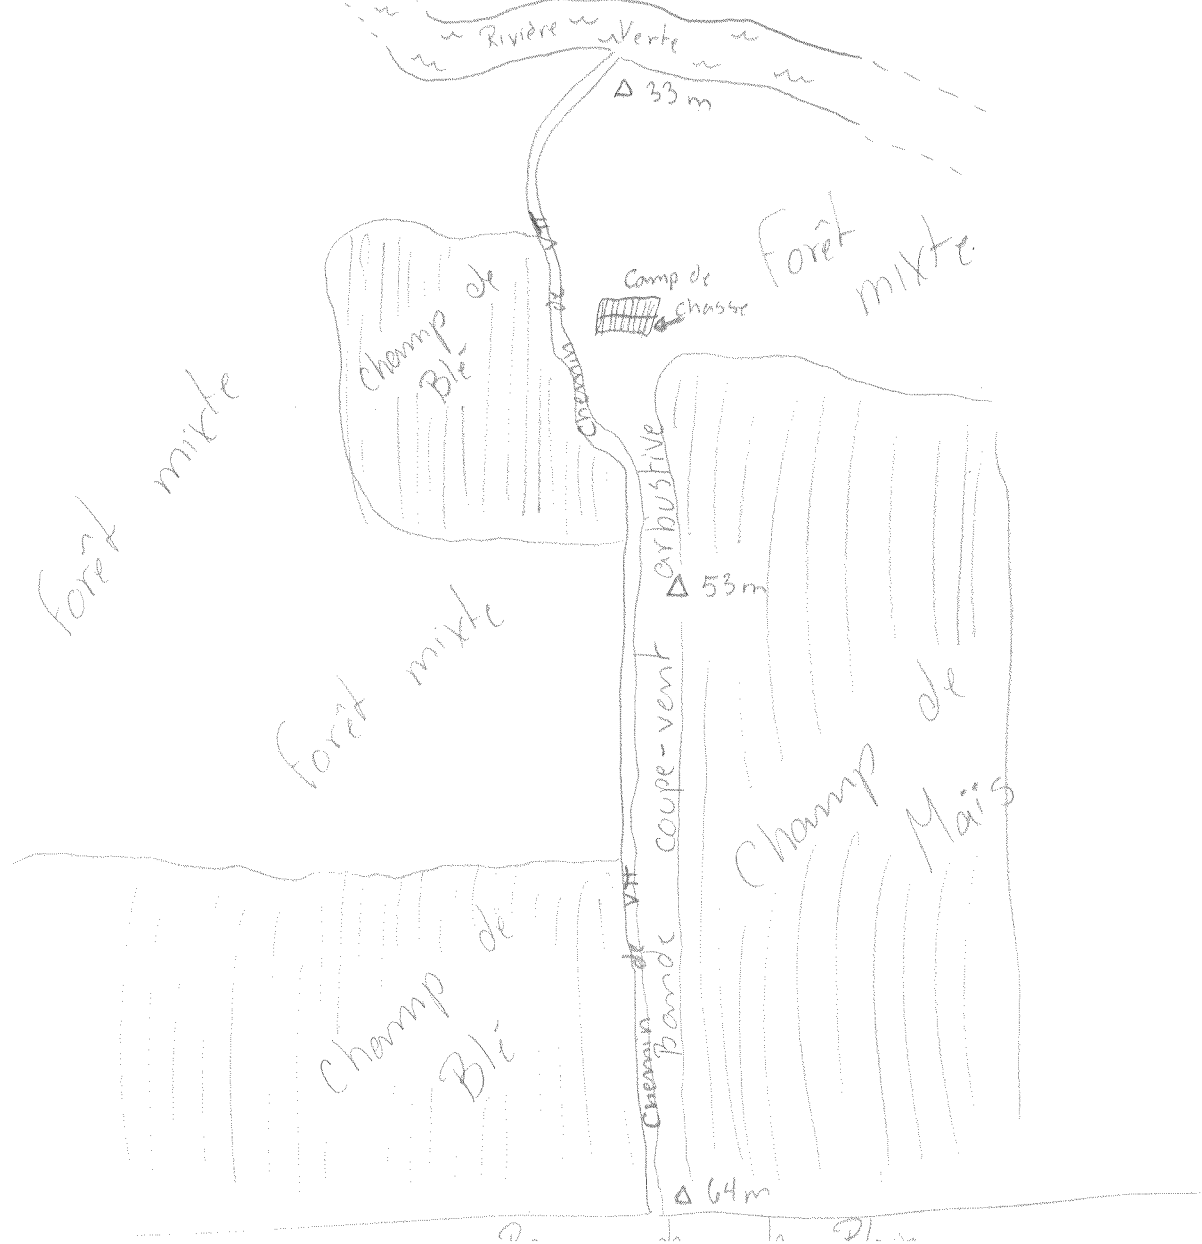

DESCRIPTION SOMMAIRE DE L'HABITAT POUR LES VIRÉES DE MIGRATION ET LES STATIONS D'OBSERVATIONS, CACOUNA 2005

Date : 22 sept. 2005 # Virée ou stations: virée # 20

Description : Chemin de VTT longeant deux champs avant d'entrer dans un boisé mixte se terminant dans un coude de la Rivière Verte.

Faire un schéma représentant les divers habitats traversés par la virée ou un schéma de la station d'observation.