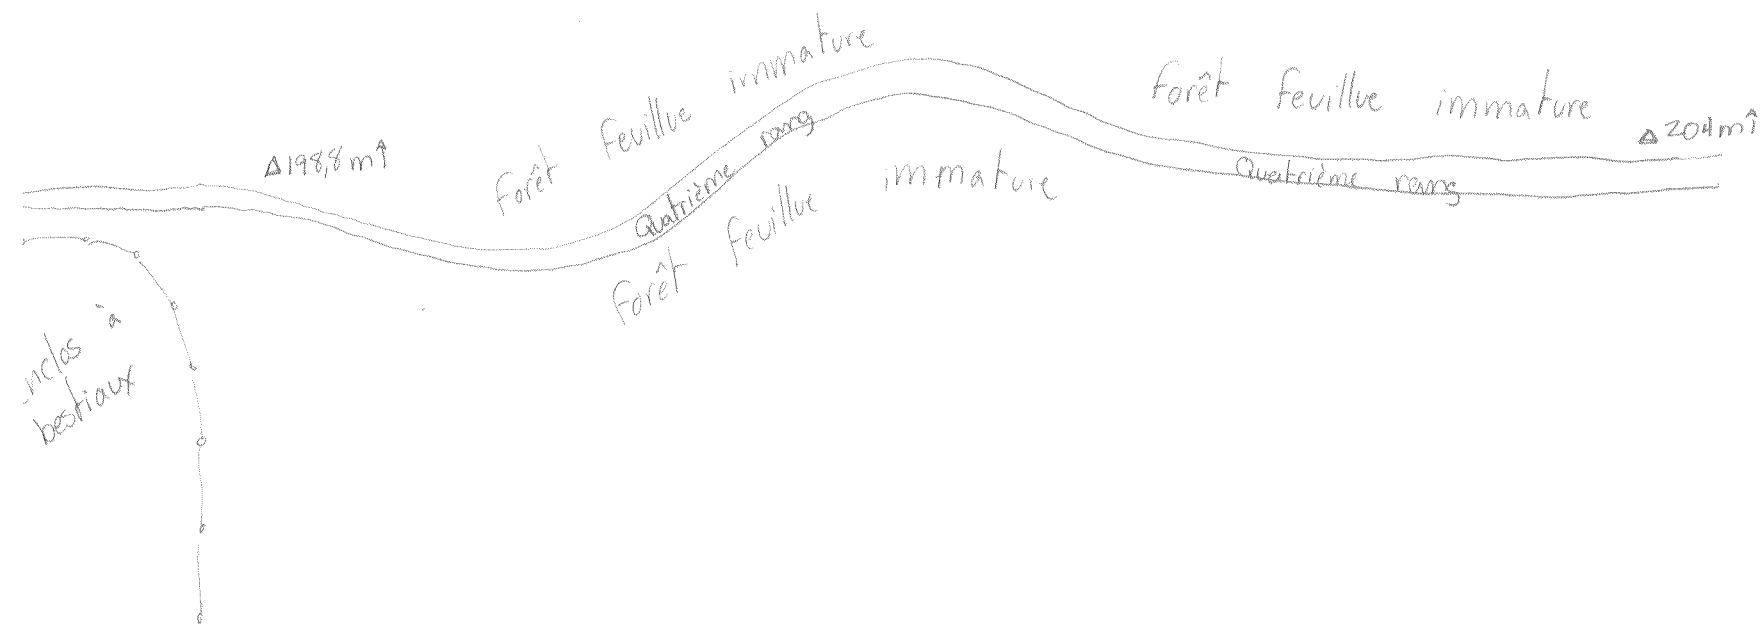

DESCRIPTION SOMMAIRE DE L'HABITAT POUR LES VIRÉES DE MIGRATION ET LES STATIONS D'OBSERVATIONS, CACOUNA 2005

Date : 19 sept. 2005 # Virée ou stations: virée #4

Description : Virée située sur le Quatrième rang, dans une forêt feuillue immature dans un secteur isolé, non-habité.

Faire un schéma représentant les divers habitats traversés par la virée ou un schéma de la station d'observation.