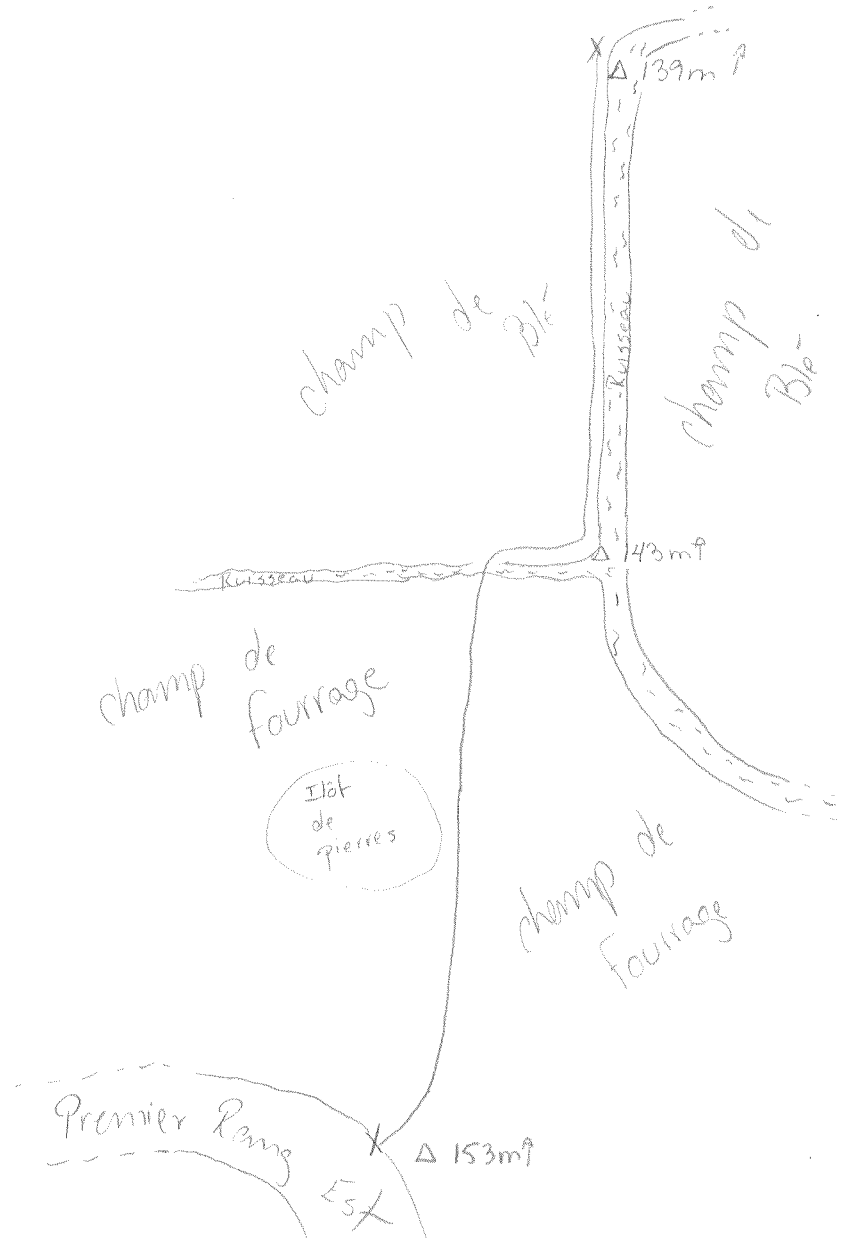

Description : sur piste cyclable en marais salé

Faire un schéma représentant les divers habitats traversés par la virée ou un schéma de la station d'observation.

DESCRIPTION SOMMAIRE DE L'HABITAT POUR LES VIRÉES DE MIGRATION ET LES STATIONS D'OBSERVATIONS, CACOUNA 2005

DESCRIPTION SOMMAIRE DE L'HABITAT POUR LES VIRÉES DE MIGRATION ET LES STATIONS D'OBSERVATIONS, CACOUNA 2005

Date : 19 sept. 2005 # Virée ou stations: virée #4

Description : Virée située sur le Quatrième rang, dans une forêt feuillue immature dans un secteur isolé, non-habité.

Faire un schéma représentant les divers habitats traversés par la virée ou un schéma de la station d'observation.

DESCRIPTION SOMMAIRE DE L'HABITAT POUR LES VIRÉES DE MIGRATION ET LES STATIONS D'OBSERVATIONS, CACOUNA 2005

Date : 25 sept. 2005 # Virée ou stations: virée #5

Description : Champs agricoles, le long d'un ruisseau (±2m de large)

Faire un schéma représentant les divers habitats traversés par la virée ou un schéma de la station d'observation.