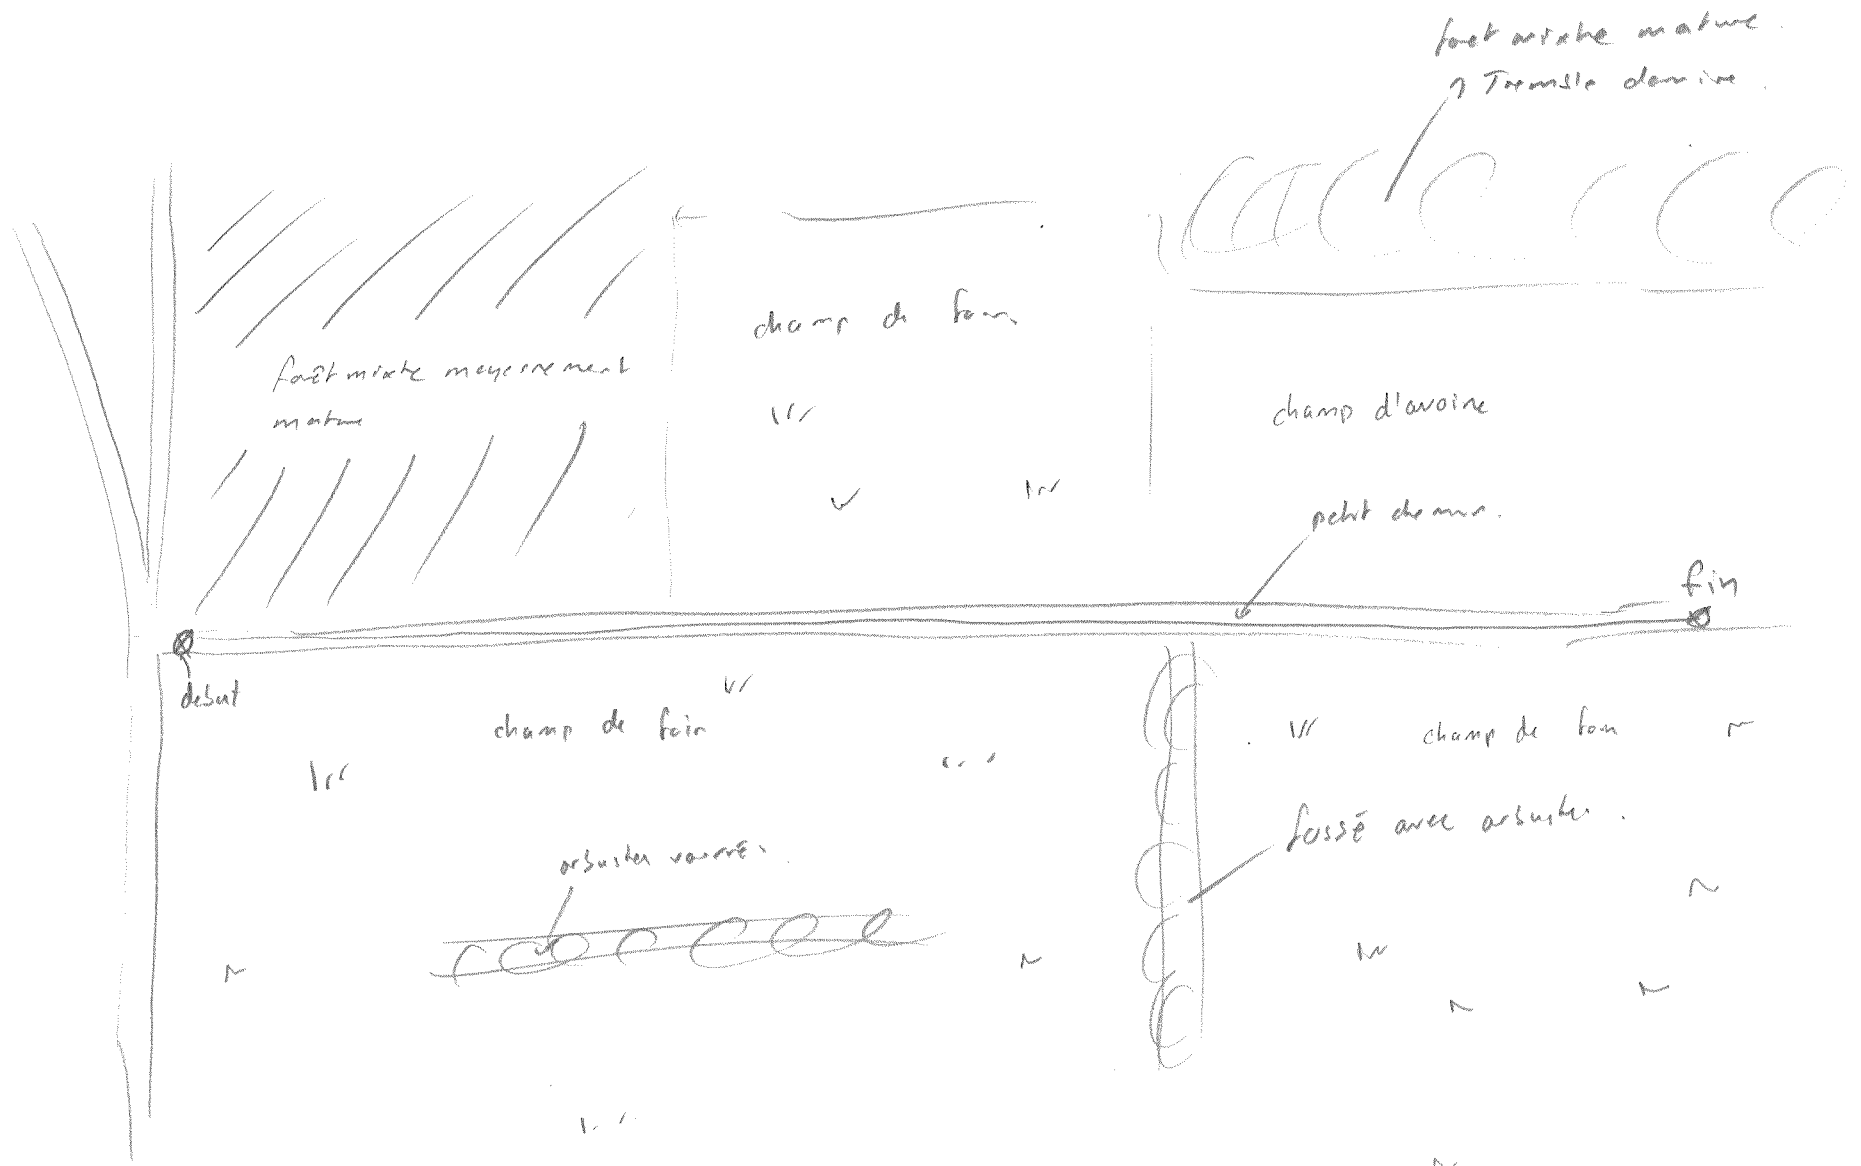

DESCRIPTION SOMMAIRE DE L'HABITAT POUR LES VIRÉES DE MIGRATION ET LES STATIONS D'OBSERVATIONS, CACOUNA 2005

Date : 21 sept # Virée ou stations: Virée # 23

Description : Virée traverse un champ d'avoine et forêt

Faire un schéma représentant les divers habitats traversés par la virée ou un schéma de la station d'observation.