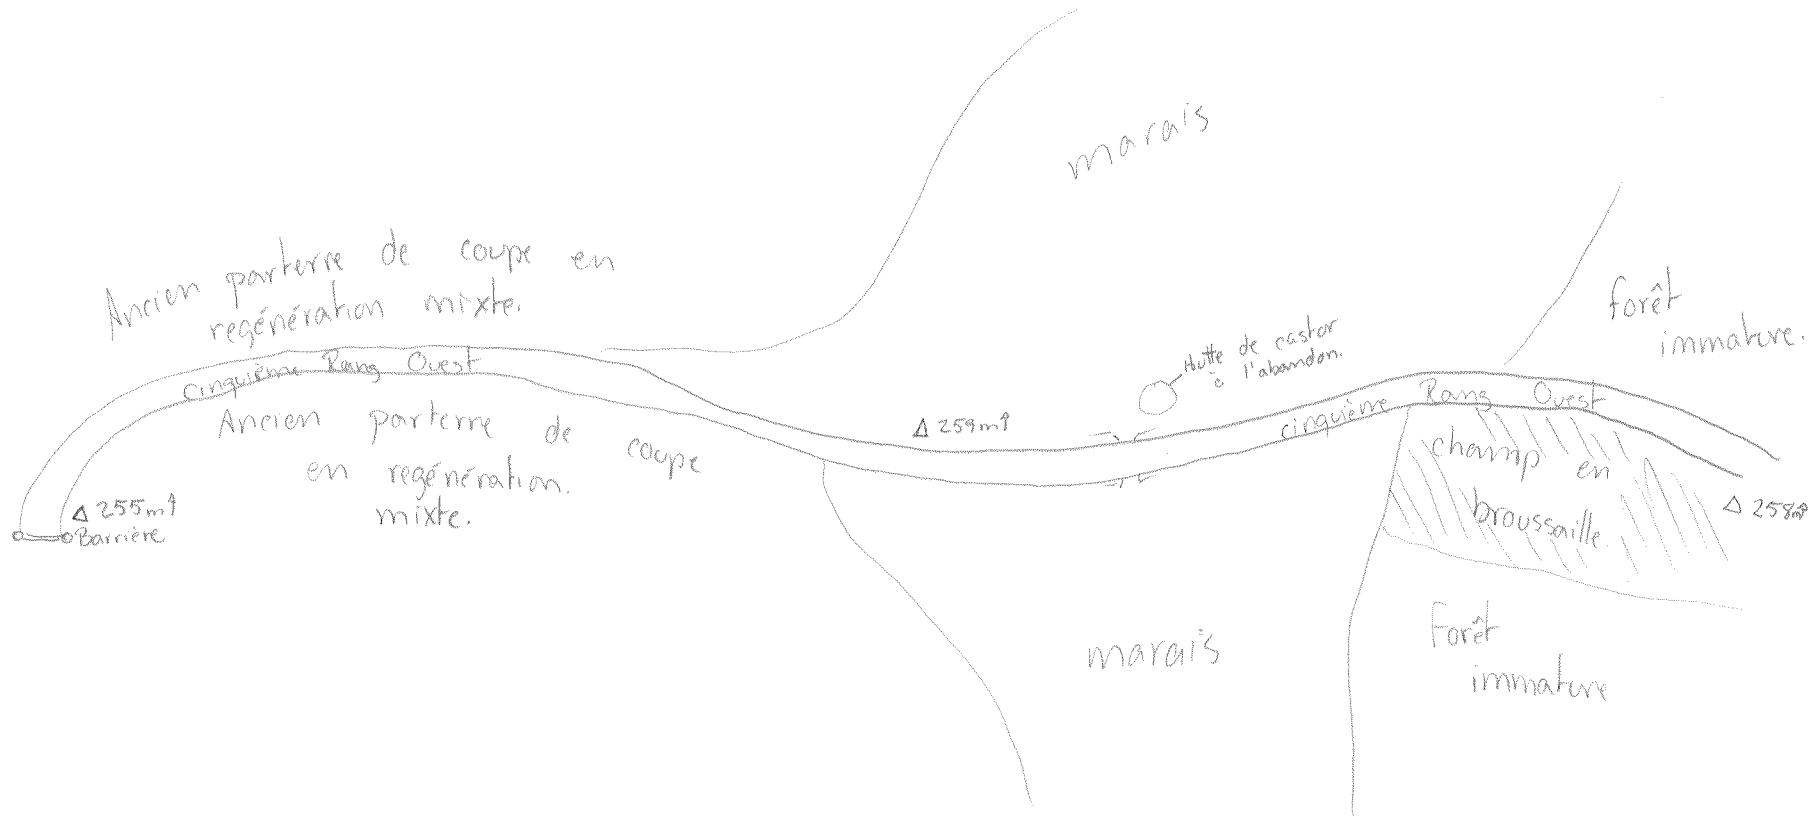

DESCRIPTION SOMMAIRE DE L'HABITAT POUR LES VIRÉES DE MIGRATION ET LES STATIONS D'OBSERVATIONS, CACOUNA 2005

Date : 21 sept. 2005 # Virée ou stations: Virée #25

Description : Sur le Cinquième Rang Ouest (au bout). Longé sur presque la moitié par un ancien parterre de coupe en régénération. Sur une autre partie (assez longue), il traverse un marais à castor. Faire un schéma représentant les divers habitats traversés par la virée ou un schéma de la station d'observation.