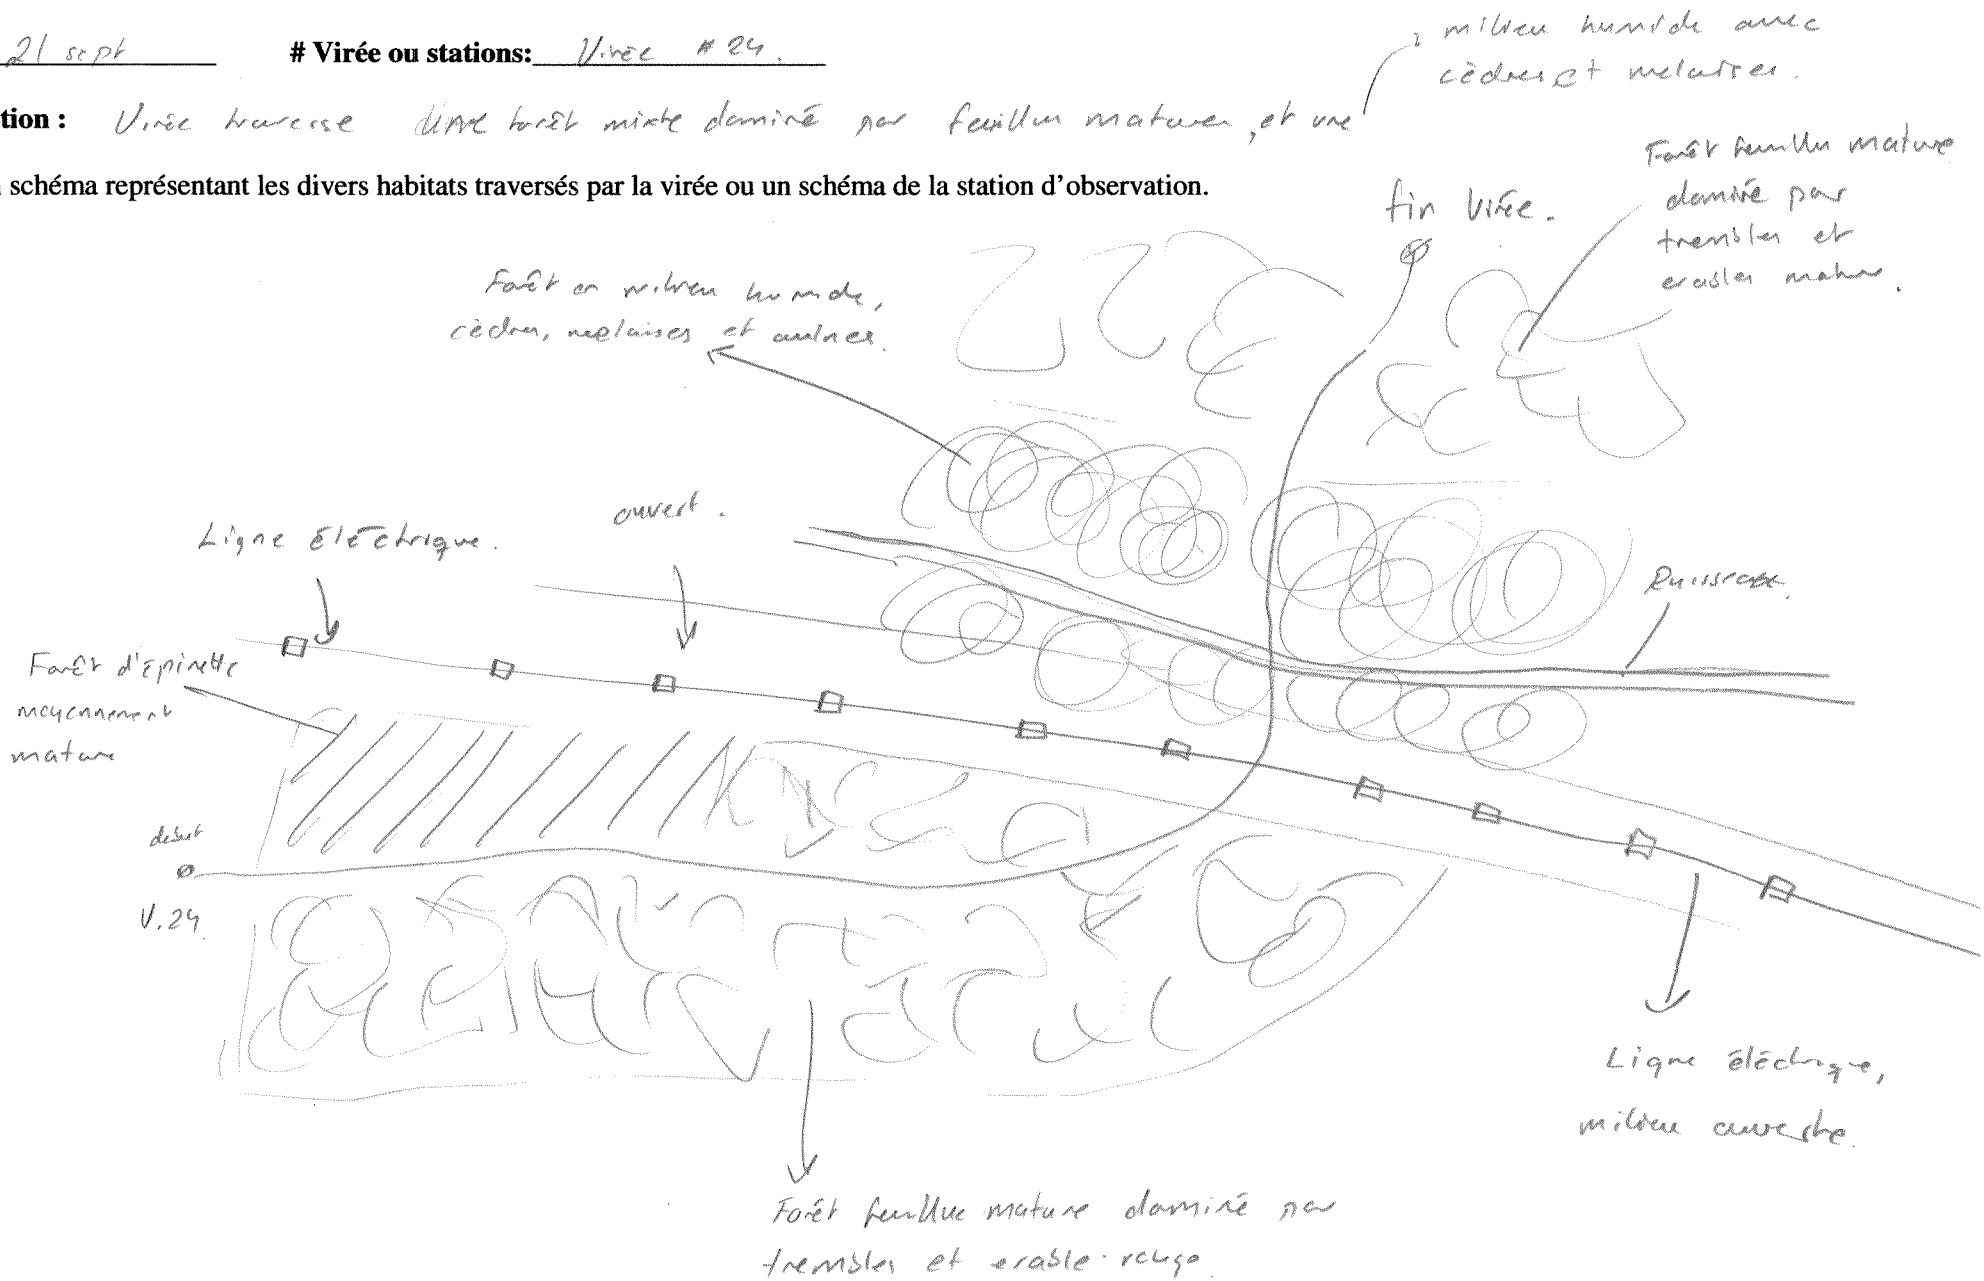

Date : 21 sept # Virée ou stations: Virée # 24.

Description : Virée traversée d'une forêt mixte dominée par feuillus matures, et une

faire un schéma représentant les divers habitats traversés par la virée ou un schéma de la station d'observation.