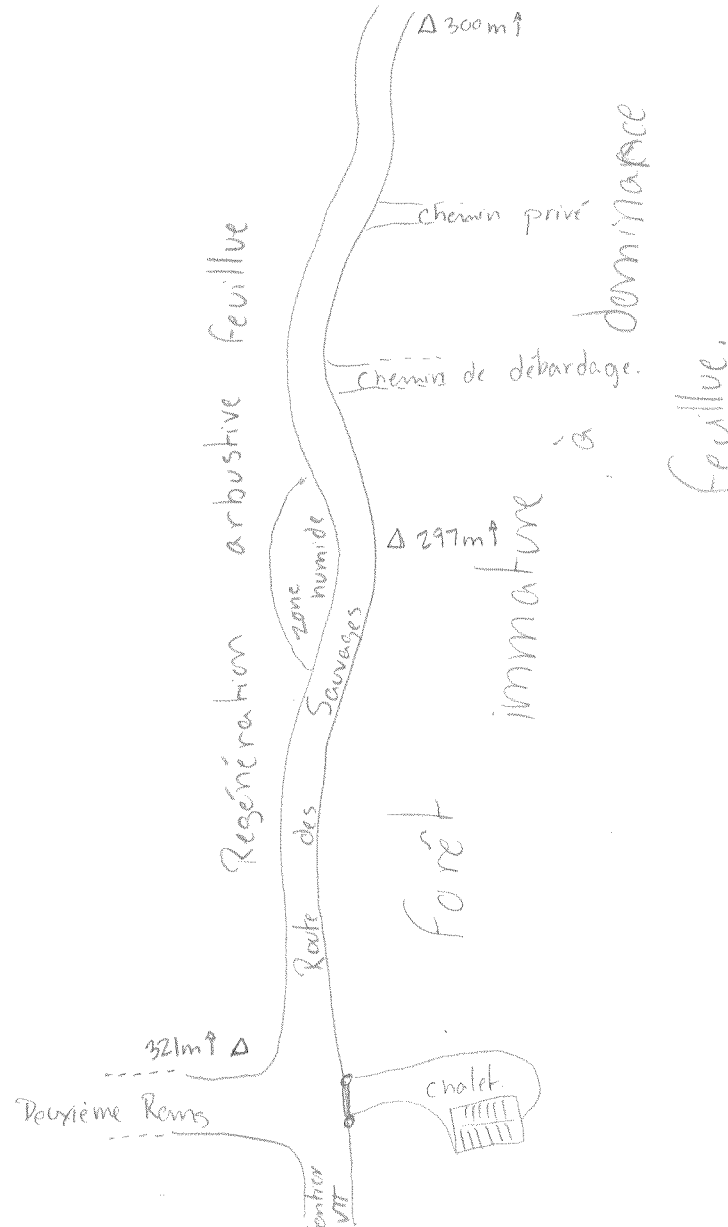

DESCRIPTION SOMMAIRE DE L'HABITAT POUR LES VIRÉES DE MIGRATION ET LES STATIONS D'OBSERVATIONS, CACOUNA 2005

Date : 21 sept. 2005 # Virée ou stations: virée #27

Description :

faire un schéma représentant les divers habitats traversés par la virée ou un schéma de la station d'observation.