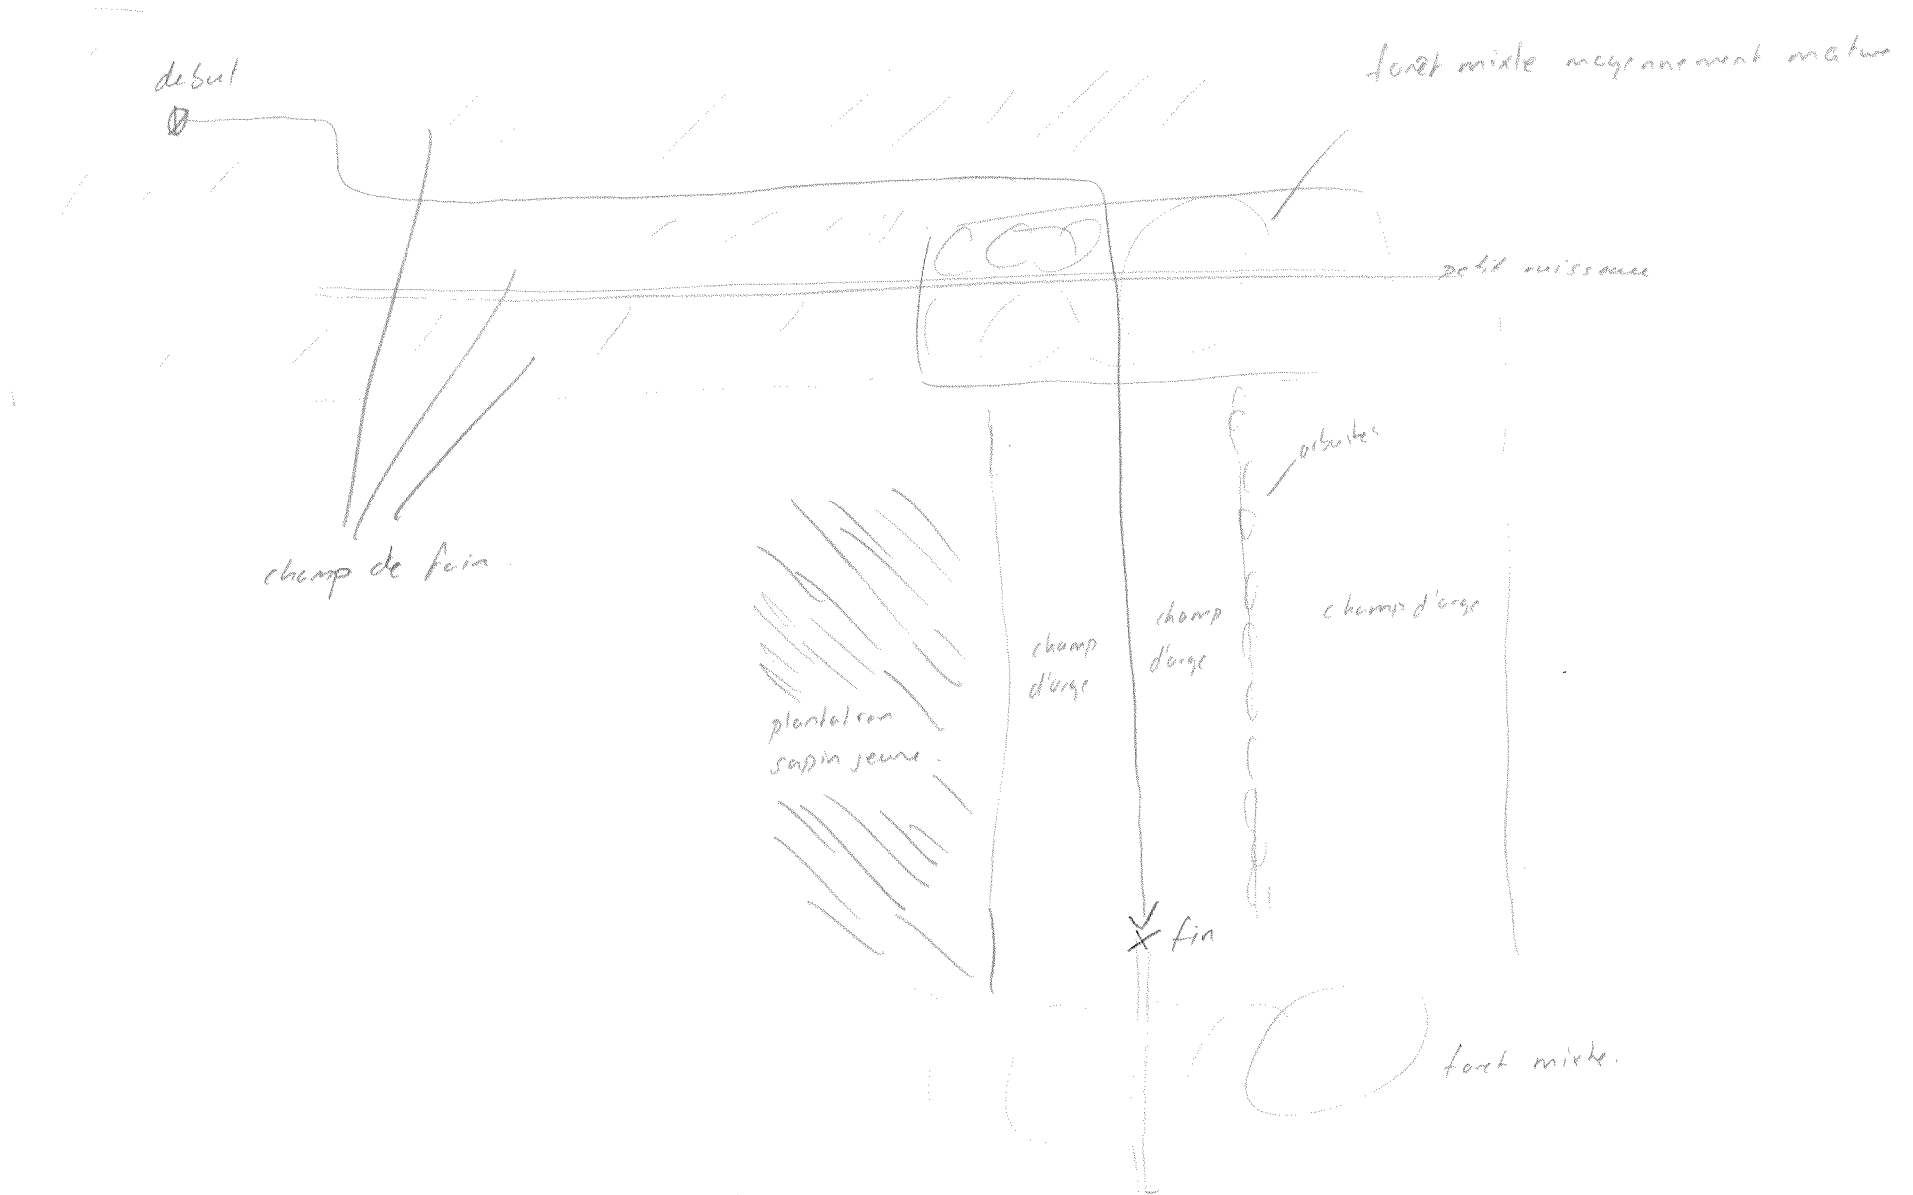

Description : sur piste cyclable en marais salé

Faire un schéma représentant les divers habitats traversés par la virée ou un schéma de la station d'observation.

DESCRIPTION SOMMAIRE DE L'HABITAT POUR LES VIRÉES DE MIGRATION ET LES STATIONS D'OBSERVATIONS, CACOUNA 2005

Faire un schéma représentant les divers habitats traversés par la virée ou un schéma de la station d'observation.

DESCRIPTION SOMMAIRE DE L'HABITAT POUR LES VIRÉES DE MIGRATION ET LES STATIONS D'OBSERVATIONS, CACOUNA 2005

Date : 18 sept. # Virée ou stations: V 77

Description : *Petit chemin traversant champ d'orge.*

faire un schéma représentant les divers habitats traversés par la virée ou un schéma de la station d'observation.