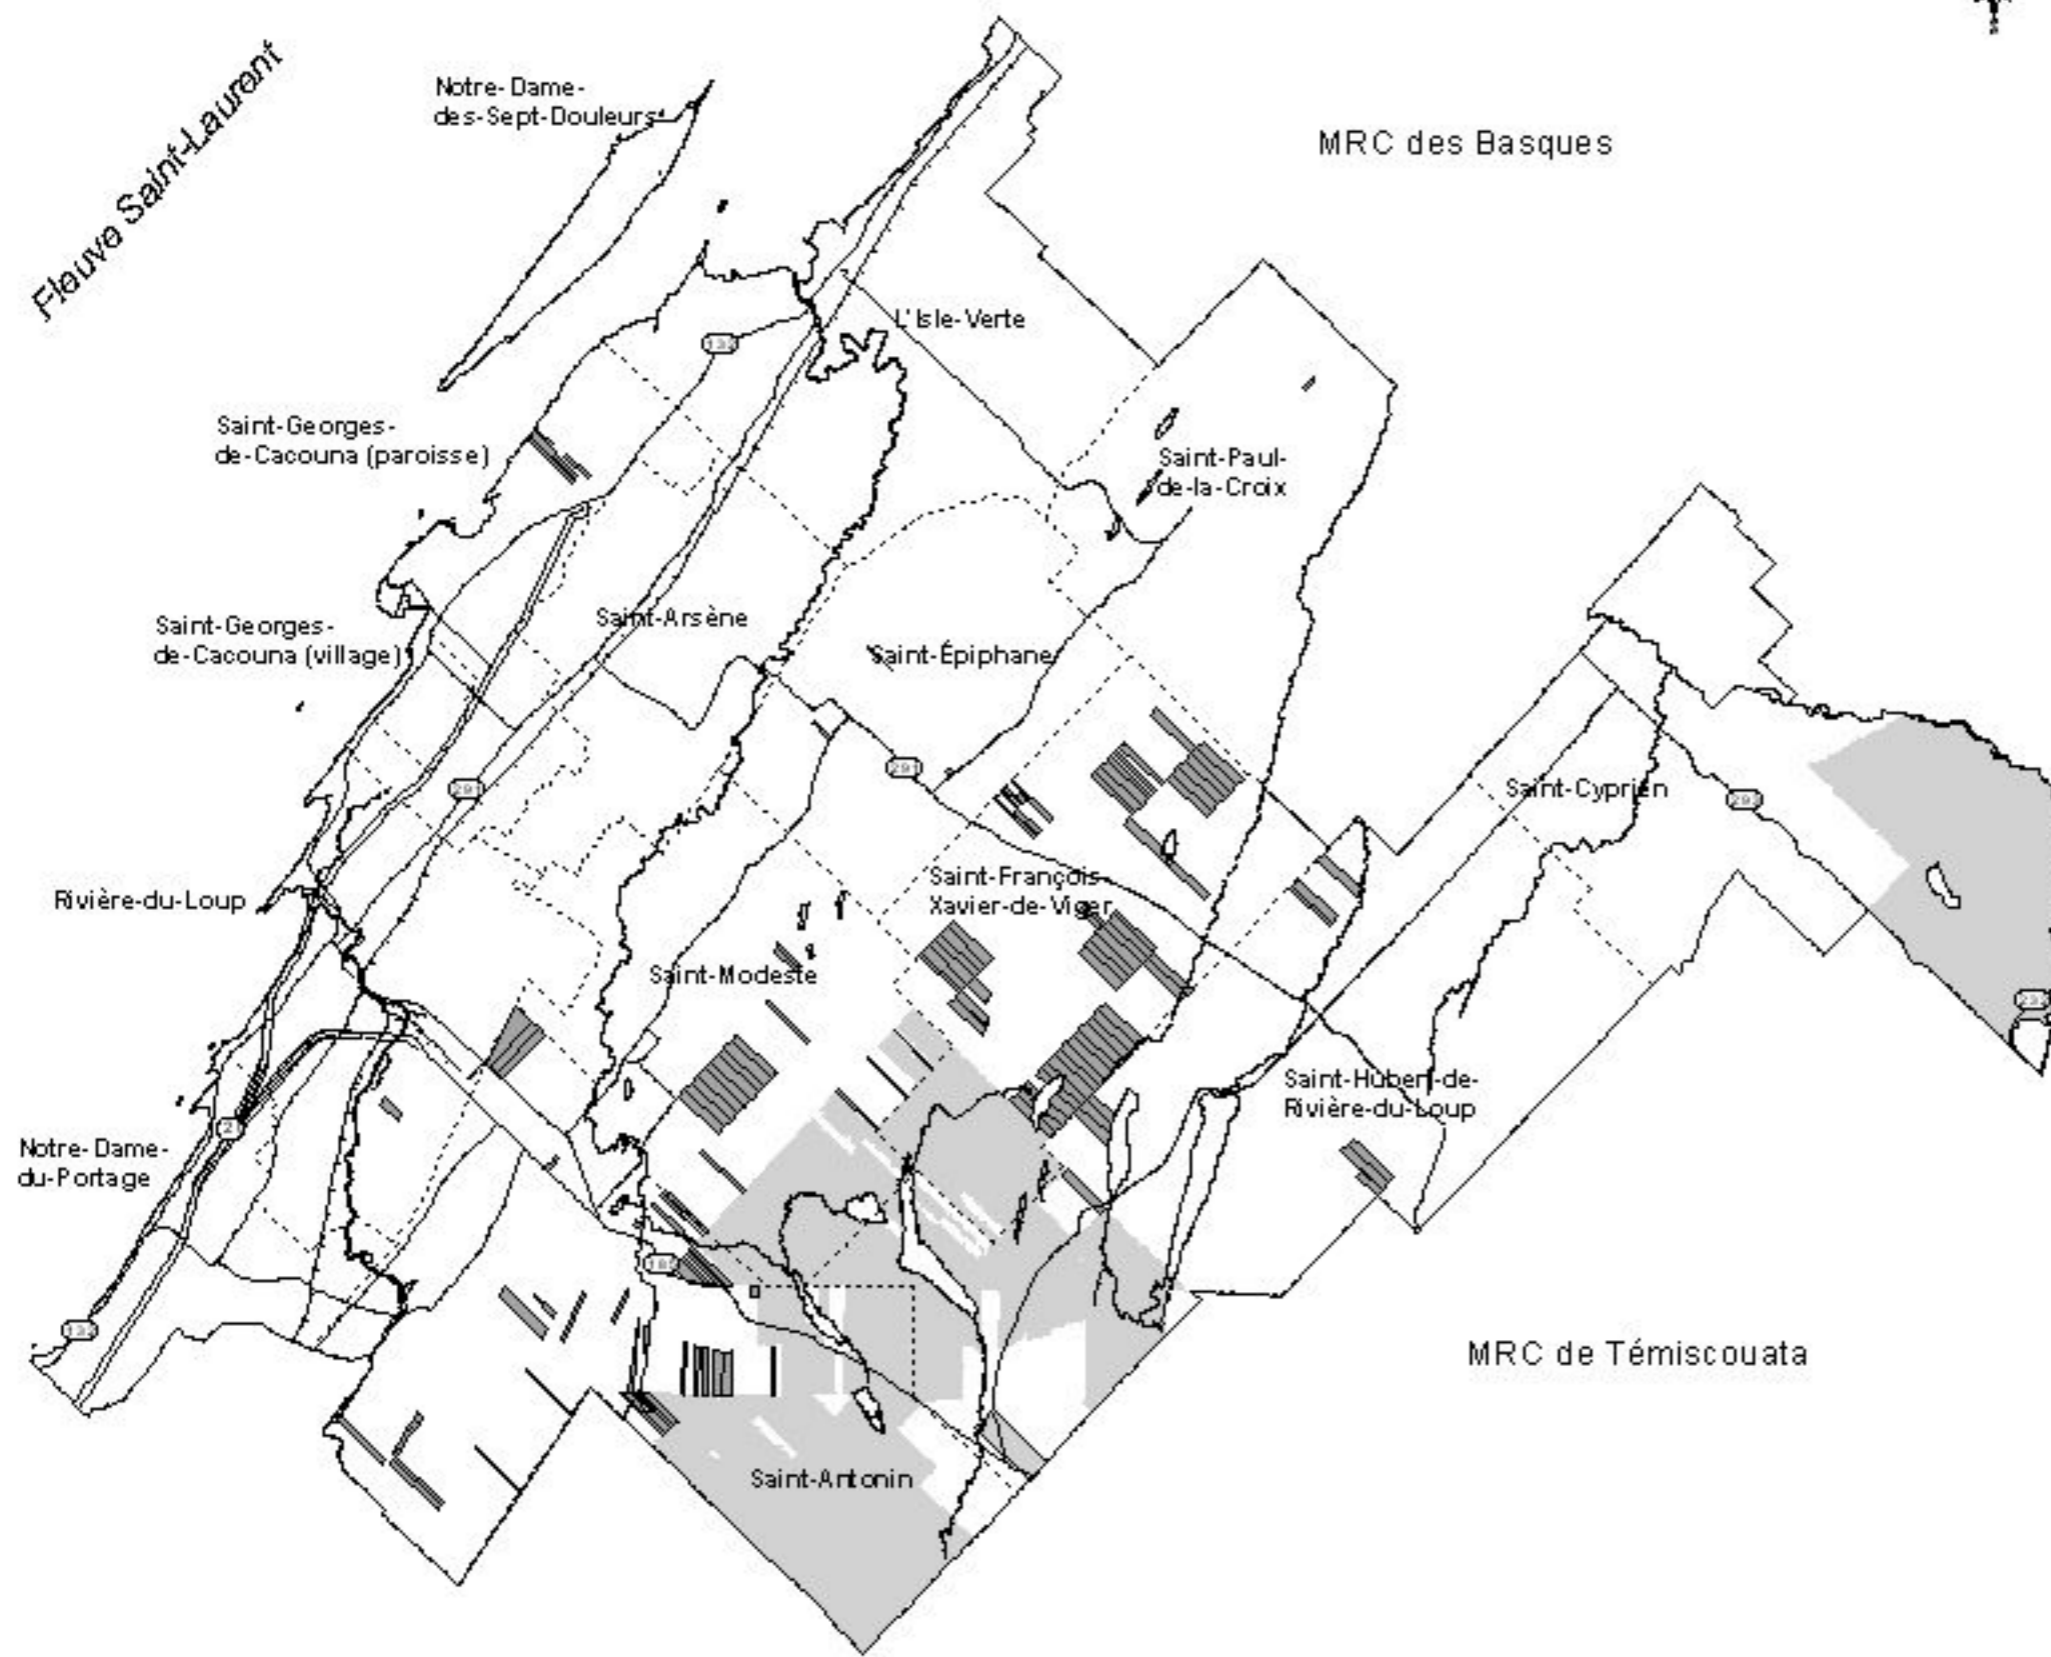

SCHÉMA  
D'AMÉNAGEMENT  
RÉVISÉ  
Premier projet

LE MILIEU  
FORESTIER

Les terres publiques  
intramunicipales  
(TPI)  
déléguées

Légende

-  TPI déléguées
-  Grande forêt publique
-  Limites municipales

Plan 7-2

Échelle 1:300 000

Fluve Saint-Laurent

MRC des Basques

MRC de Témiscouata

MRC de Kamouraska