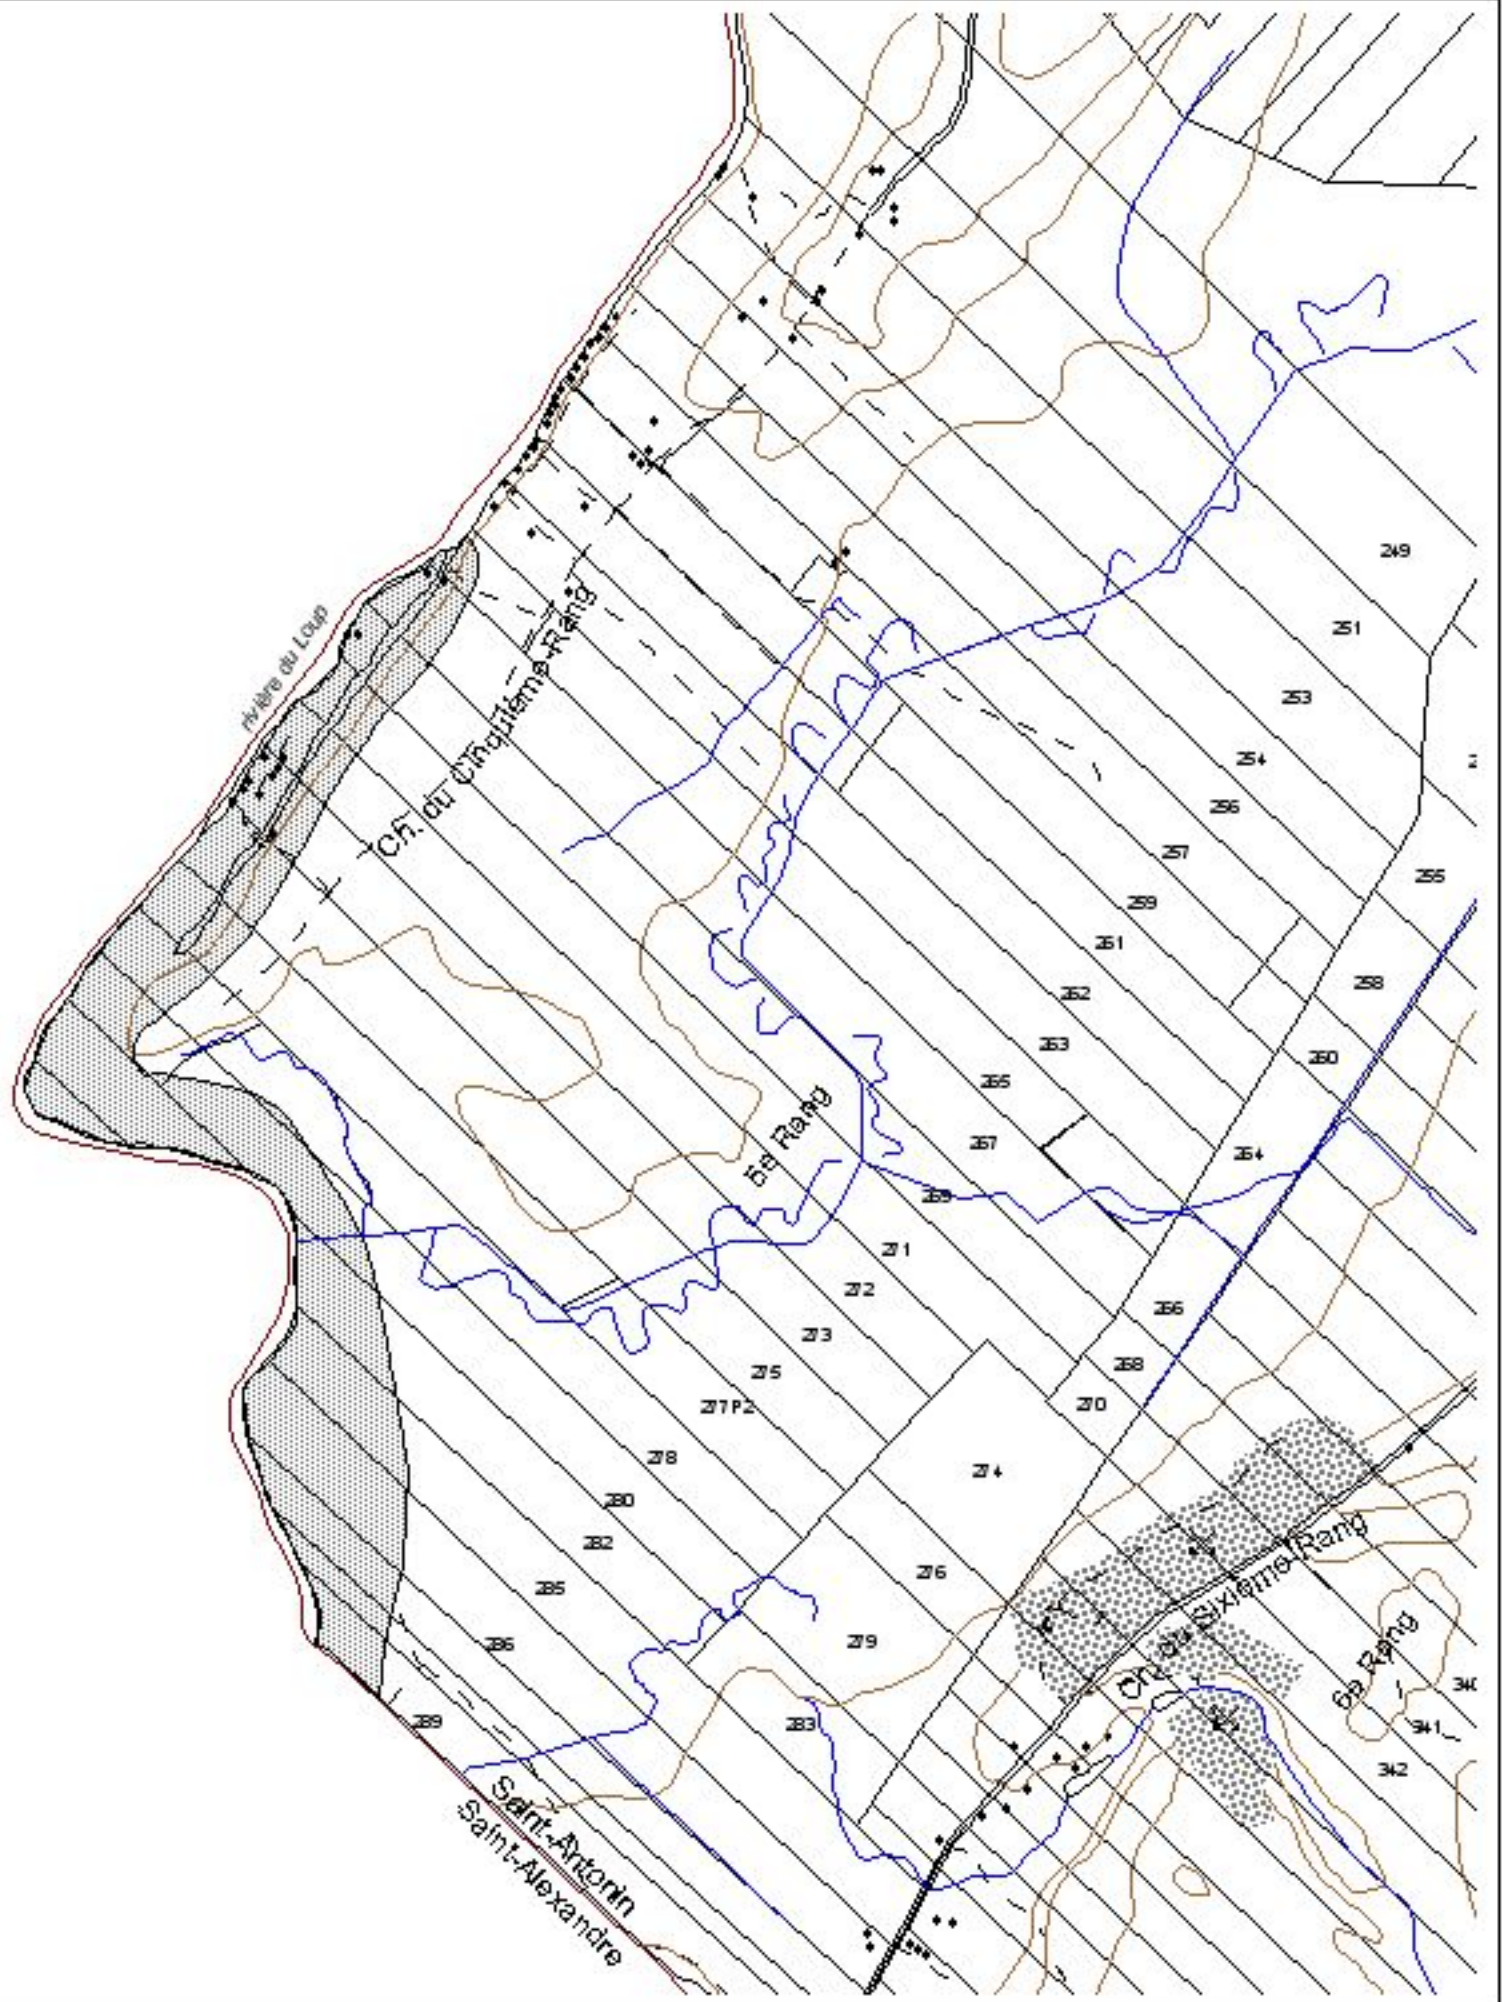

M.R.C. de
 Kamouraska

Légende

Zone d'inondation

Rivière du Loup

Échelle 1:20 000

300 0 300 600 m