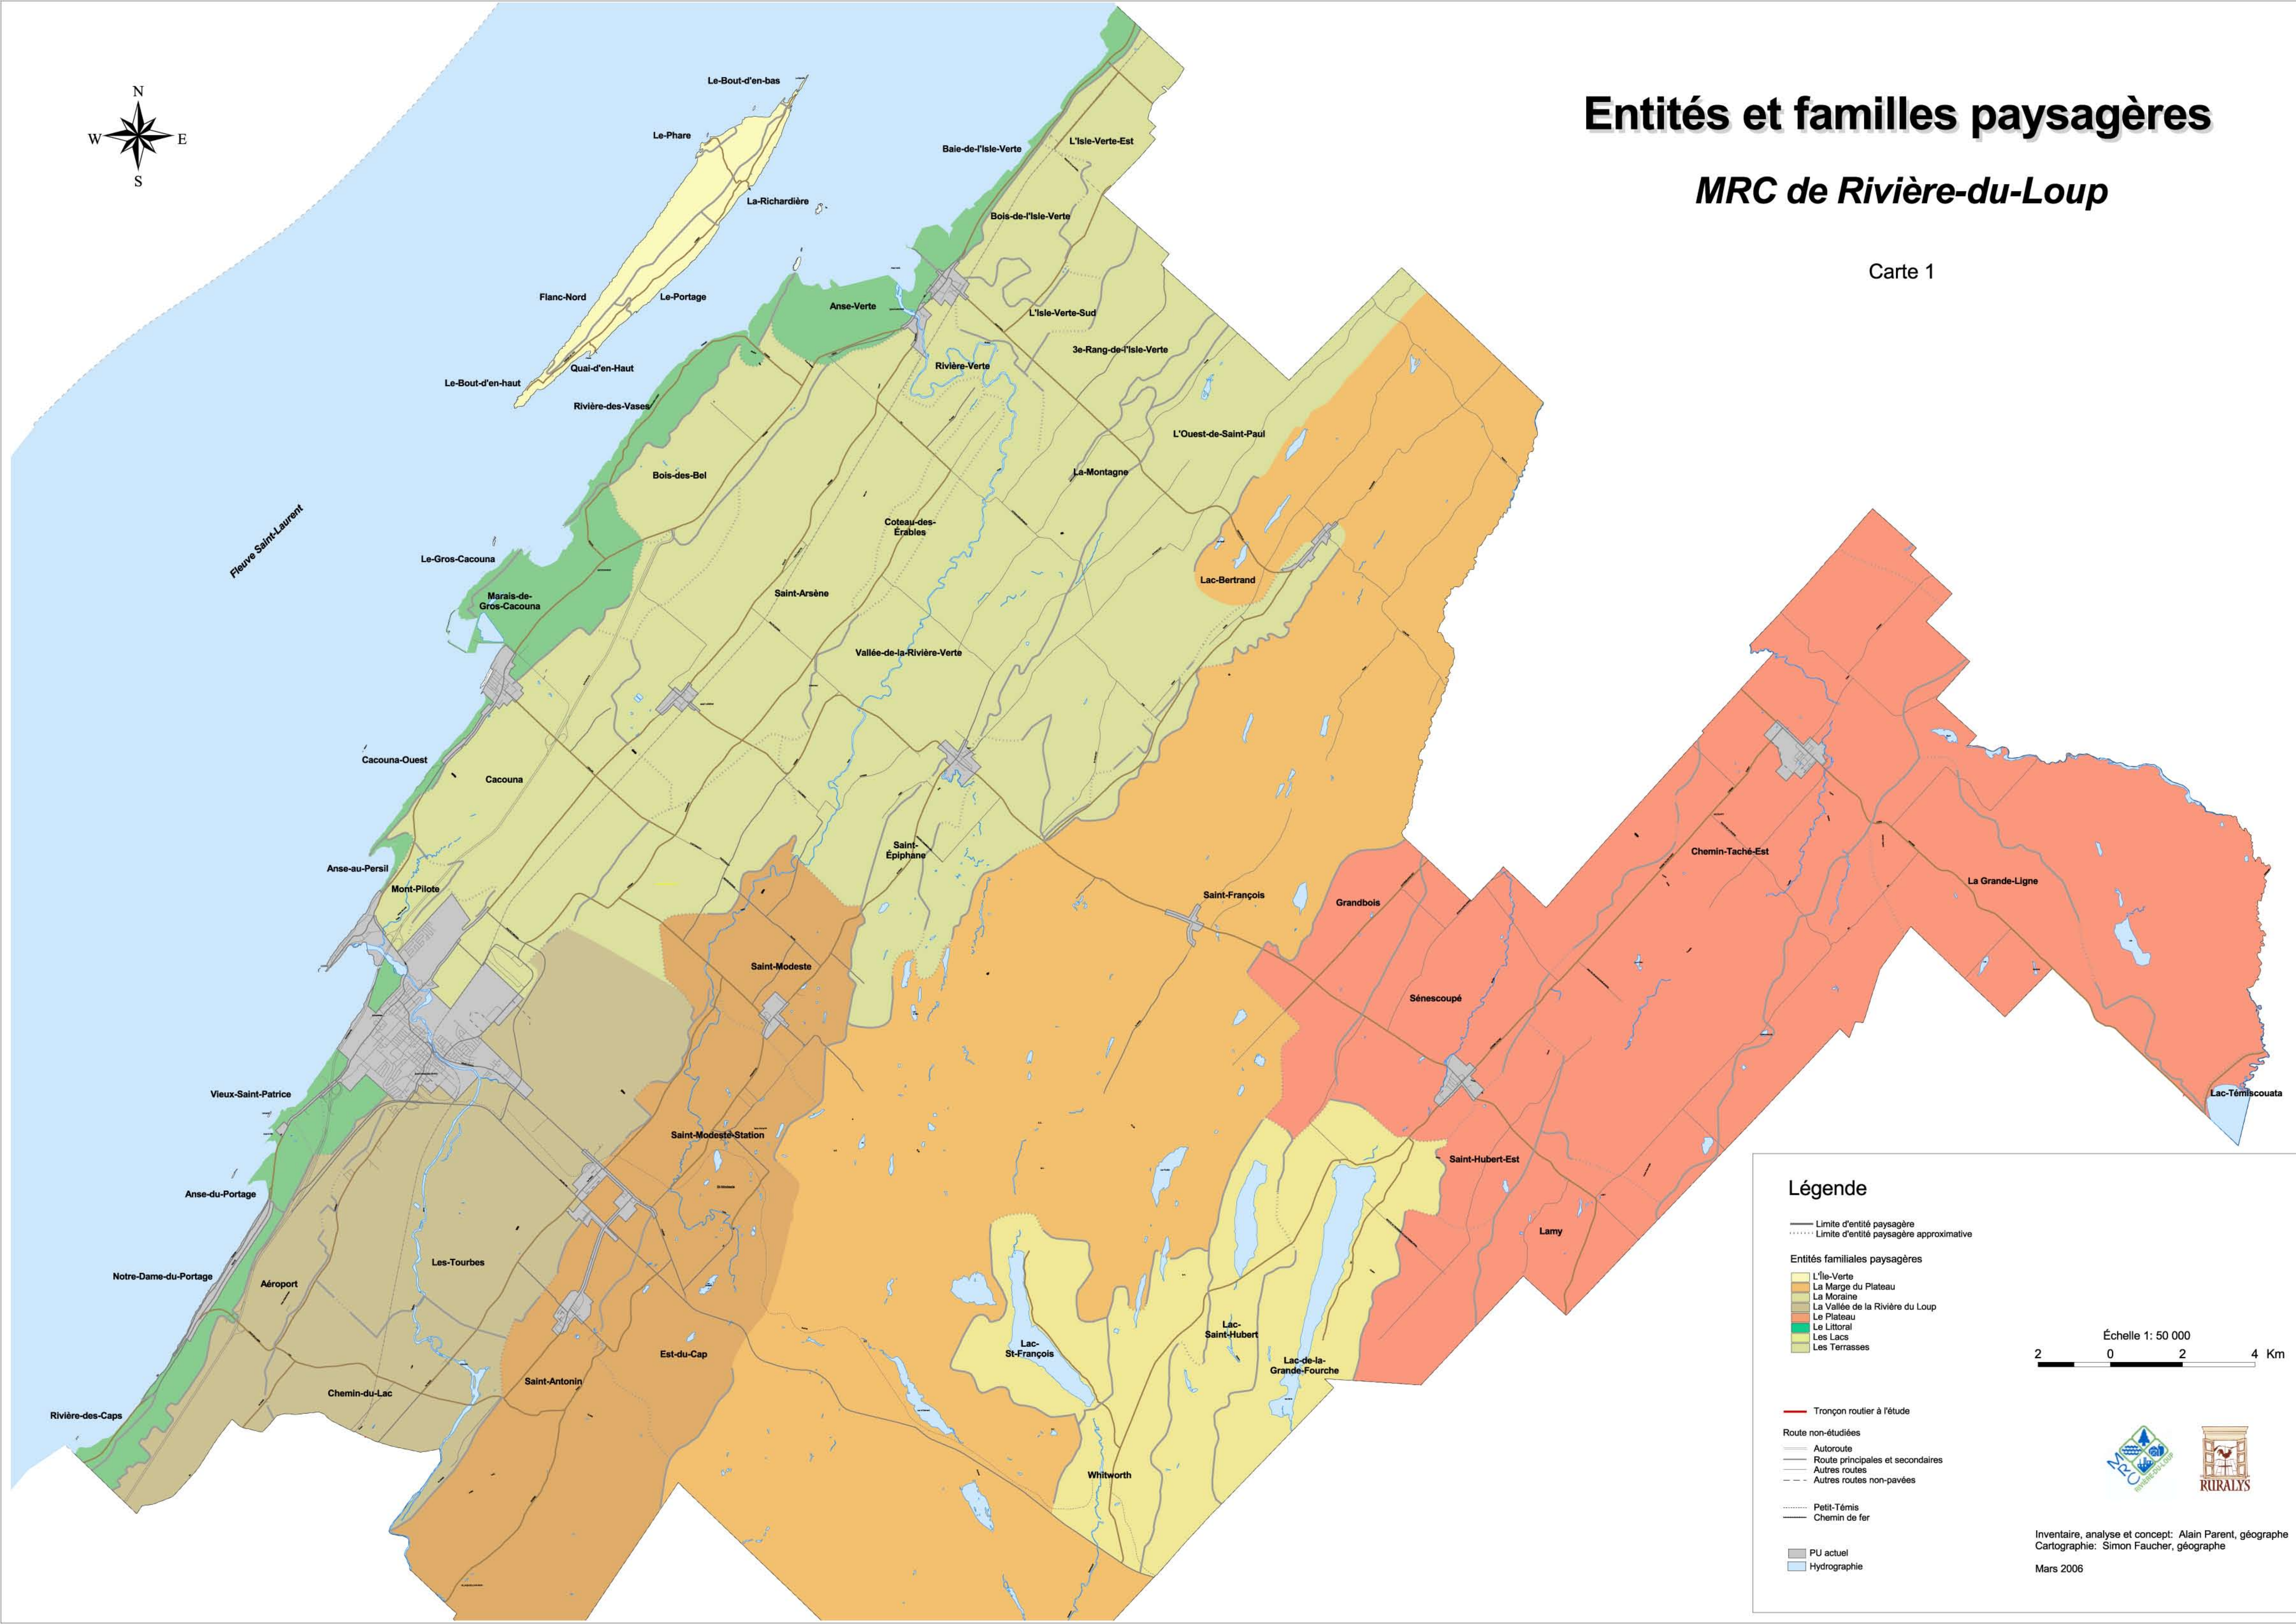

Entités et familles paysagères

MRC de Rivière-du-Loup

Carte 1

Légende

- Limite d'entité paysagère
- Limite d'entité paysagère approximative

Entités familiales paysagères

- L'Île-Verte
- La Marge du Plateau
- La Moraine
- La Vallée de la Rivière du Loup
- Le Plateau
- Le Littoral
- Les Lacs
- Les Terrasses

Tronçon routier à l'étude

- Autoroute
- Route principales et secondaires
- Autres routes
- Autres routes non-pavées

- Petit-Témis
- Chemin de fer

- PU actuel
- Hydrographie

Échelle 1: 50 000
2 0 2 4 Km

Inventaire, analyse et concept: Alain Parent, géographe
Cartographie: Simon Faucher, géographe