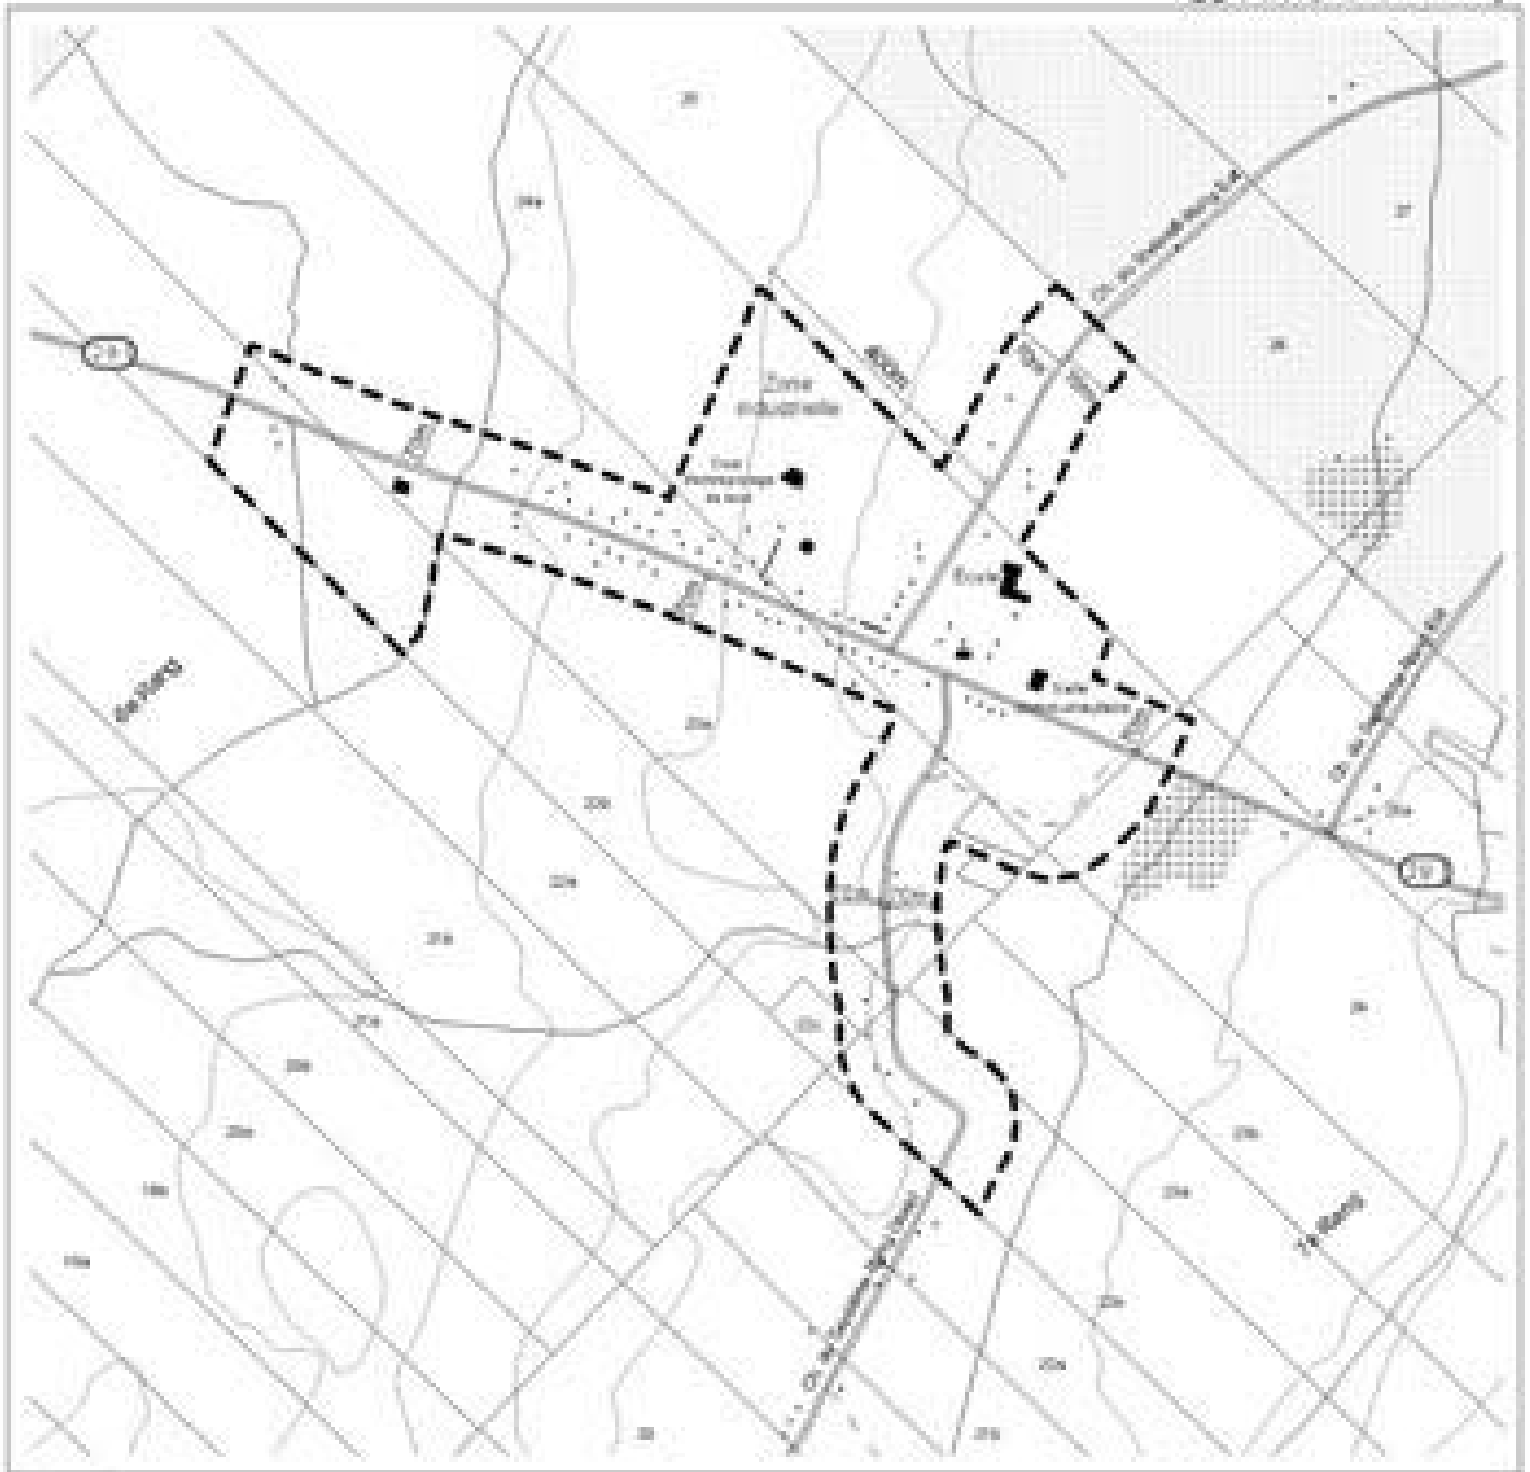

Annexe 1 du Règlement de contrôle intérimaire relatif à la
construction d'éoliennes sur le territoire de la MRC
de Rivière-du-Loup

Légende

-  Les zones citadines et villageoises
-  Zone agricole

Echelle 1:10 000