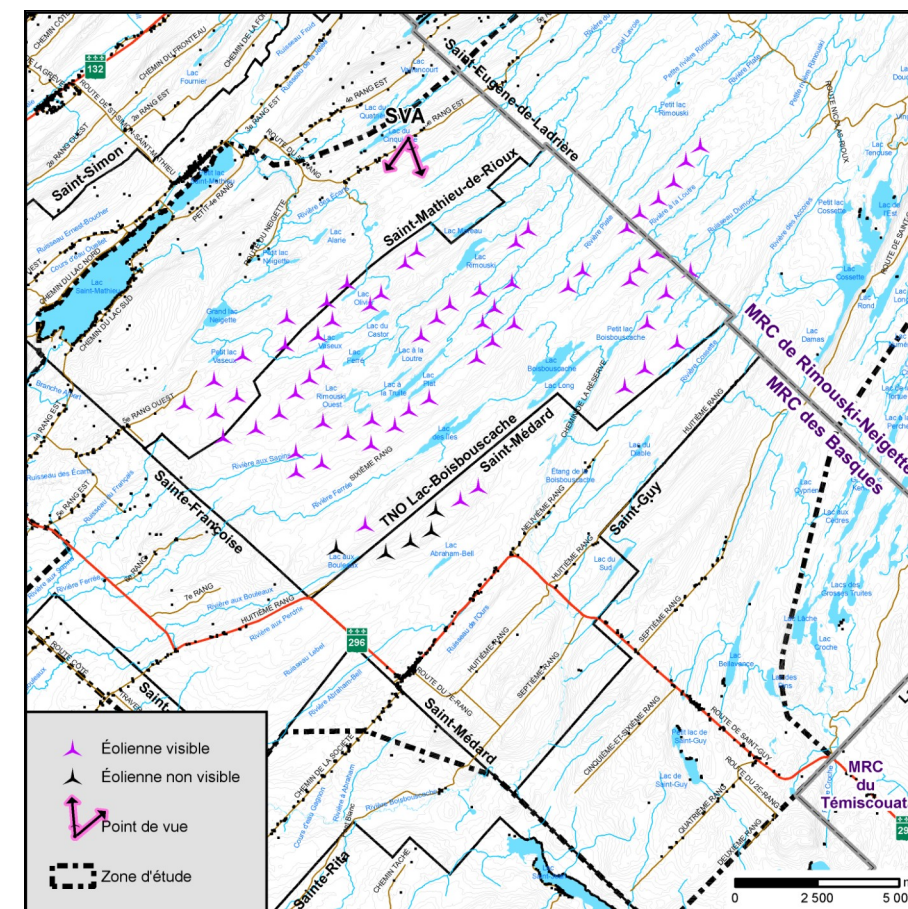

Panorama original

Localisation

Parc éolien Nicolas-Riou

Photographie

Coordonnée X, Y 423 979, 5 340 401 m
 MTM, zone 7
 Direction de la photographie 142°
 Hauteur de la prise de photo 1,80 m
 Date de la prise de photo Mai 2014

Simulation

Configuration des éoliennes Configuration 79
 Hauteur des éoliennes (tours) 116,5 m
 Nombre total d'éoliennes 68
 Nombre d'éoliennes visibles de ce point de vue 63
 Nombre d'éoliennes visibles sur le photomontage 33
 Distance de l'éolienne simulée la plus rapprochée 3,5 km
 Distance de l'éolienne simulée la plus éloignée 11,9 km