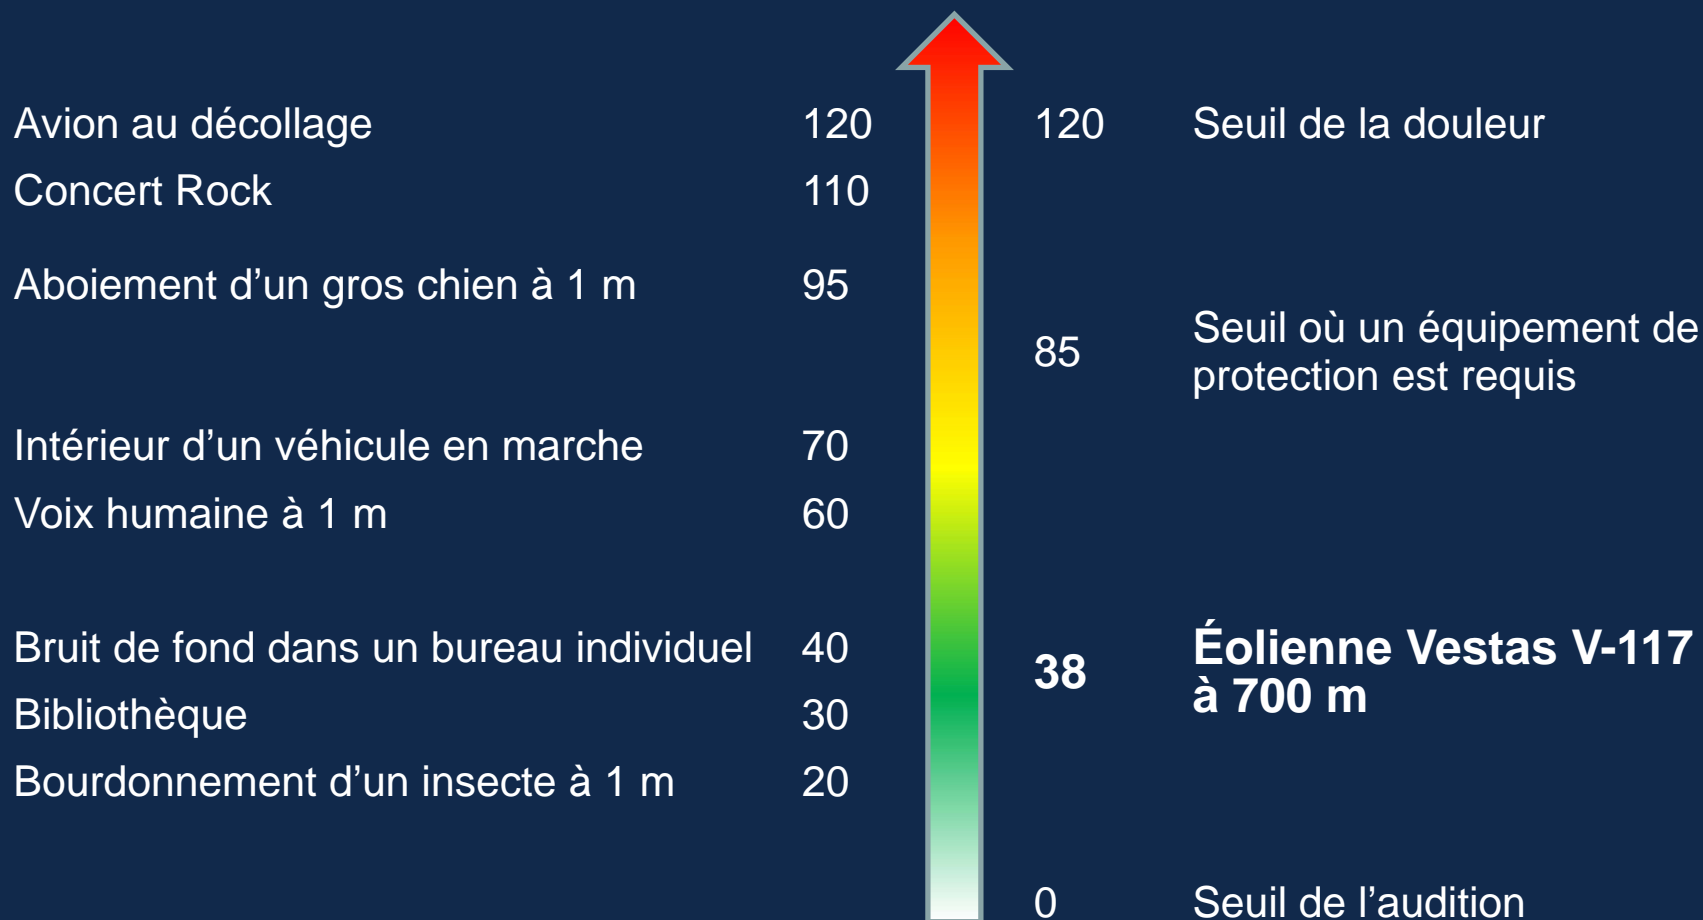

Échelle de niveaux sonores (dB_A)

Source : adapté de T156R1 - Bruit environnemental d'origine industrielle : effets, prévision et contrôle (notes de cours)

321

DA17

Projet de parc éolien Nicolas-Riou dans
les MRC des Basques et de Rimouski-
Neigette