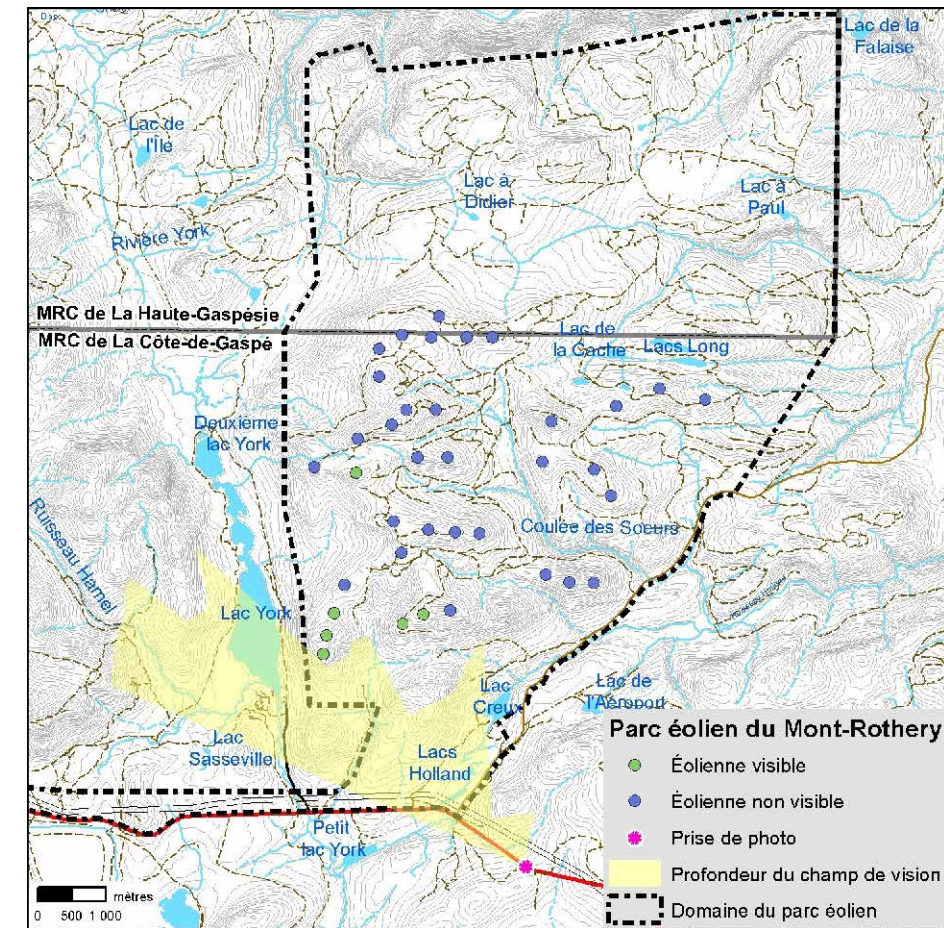

Panorama original

Localisation

Parc éolien du Mont-Rothery (projet modifié)

Photographie

Coordonnée X, Y 241 083, 5 421 451 m
 MTM, zone 5
 Direction de la photographie 320°
 Hauteur de la prise de photo 1,80 m
 Date de la prise de photo 2012/11/10

Simulation

Configuration des éoliennes Configuration 19H
 Modèle des éoliennes REpower MM92
 Nombre total d'éoliennes 37
 Nombre d'éoliennes visibles 6
 Distance de l'éolienne la plus rapprochée 3,9 km
 Distance de l'éolienne la plus éloignée 6,3 km