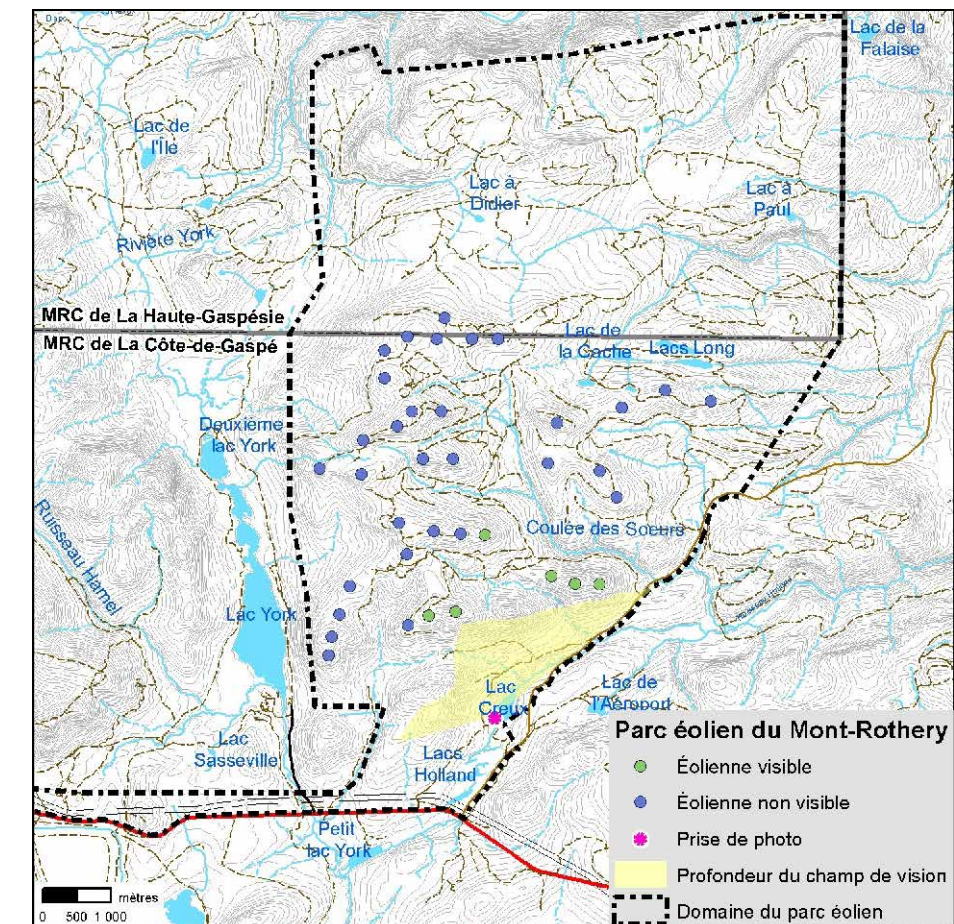

Panorama original

Localisation

**Parc éolien
du Mont-Rothery
(projet modifié)**

Photographie

Coordonnée X, Y 240 552, 5 423 657 m
 MTM, zone 5
 Direction de la photographie 349°
 Hauteur de la prise de photo 1,80 m
 Date de la prise de photo 2012/09/11

Simulation

Configuration des éoliennes Configuration 19H
 Modèle des éoliennes REpower MM92
 Nombre total d'éoliennes 37
 Nombre d'éoliennes visibles 6
 Distance de l'éolienne la plus rapprochée 1,7 km
 Distance de l'éolienne la plus éloignée 2,7 km