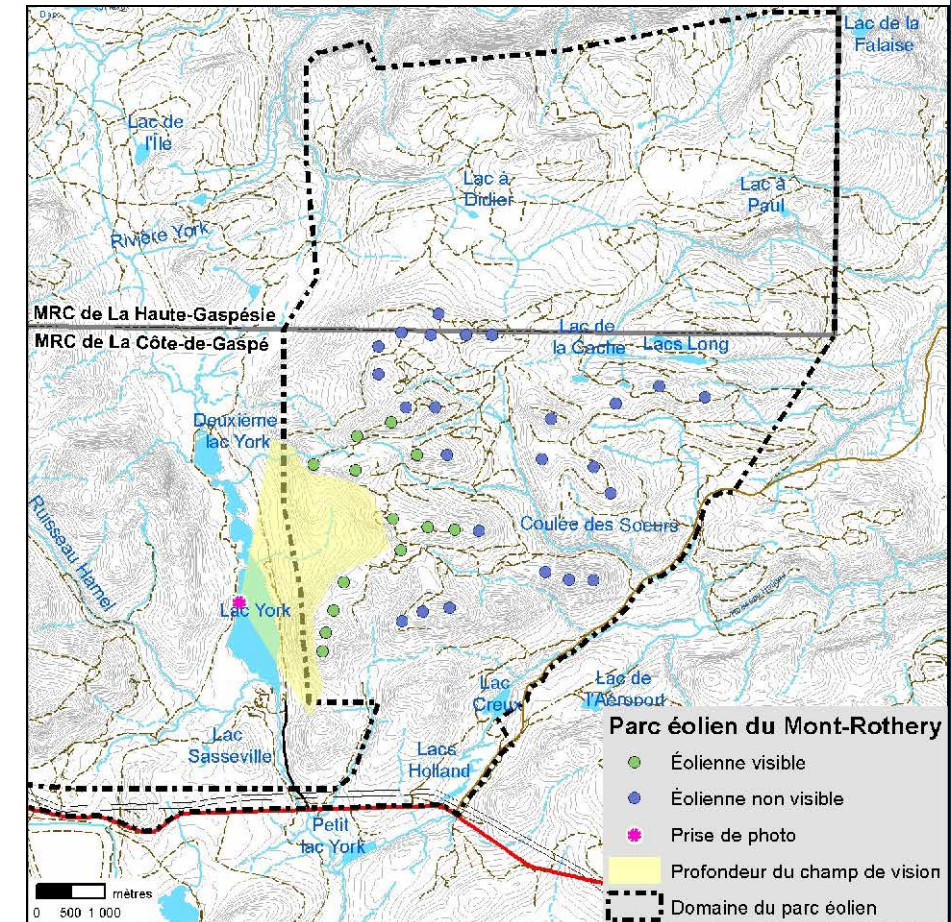

Panorama original

Localisation

**Parc éolien
du Mont-Rothery
(projet modifié)**

Photographie

Coordonnée X, Y 236 884, 5 425 292 m
 MTM, zone 5
 Direction de la photographie 83°
 Hauteur de la prise de photo 1,80 m
 Date de la prise de photo 2012/11/10

Simulation

Configuration des éoliennes Configuration 19H
 Modèle des éoliennes REpower MM92
 Nombre total d'éoliennes 37
 Nombre d'éoliennes visibles 13
 Distance de l'éolienne la plus rapprochée 1,3 km
 Distance de l'éolienne la plus éloignée 3,5 km