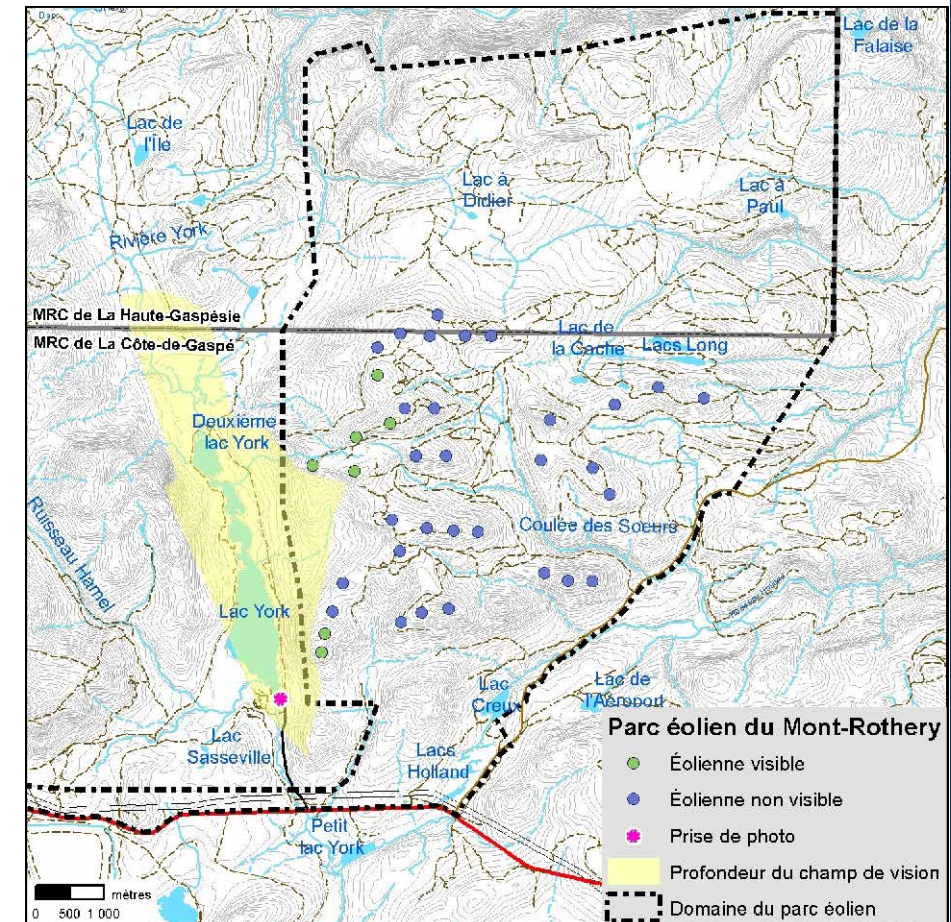

Panorama original

Localisation

**Parc éolien  
du Mont-Rothery  
(projet modifié)**

**Photographie**

Coordonnée X, Y 237 148, 5 423 830 m  
 MTM, zone 5  
 Direction de la photographie 60°  
 Hauteur de la prise de photo 1,80 m  
 Date de la prise de photo 2012/09/10

**Simulation**

Configuration des éoliennes Configuration 19H  
 Modèle des éoliennes REpower MM92  
 Nombre total d'éoliennes 37  
 Nombre d'éoliennes visibles 7  
 Distance de l'éolienne la plus rapprochée 1,2 km  
 Distance de l'éolienne la plus éloignée 5,1 km