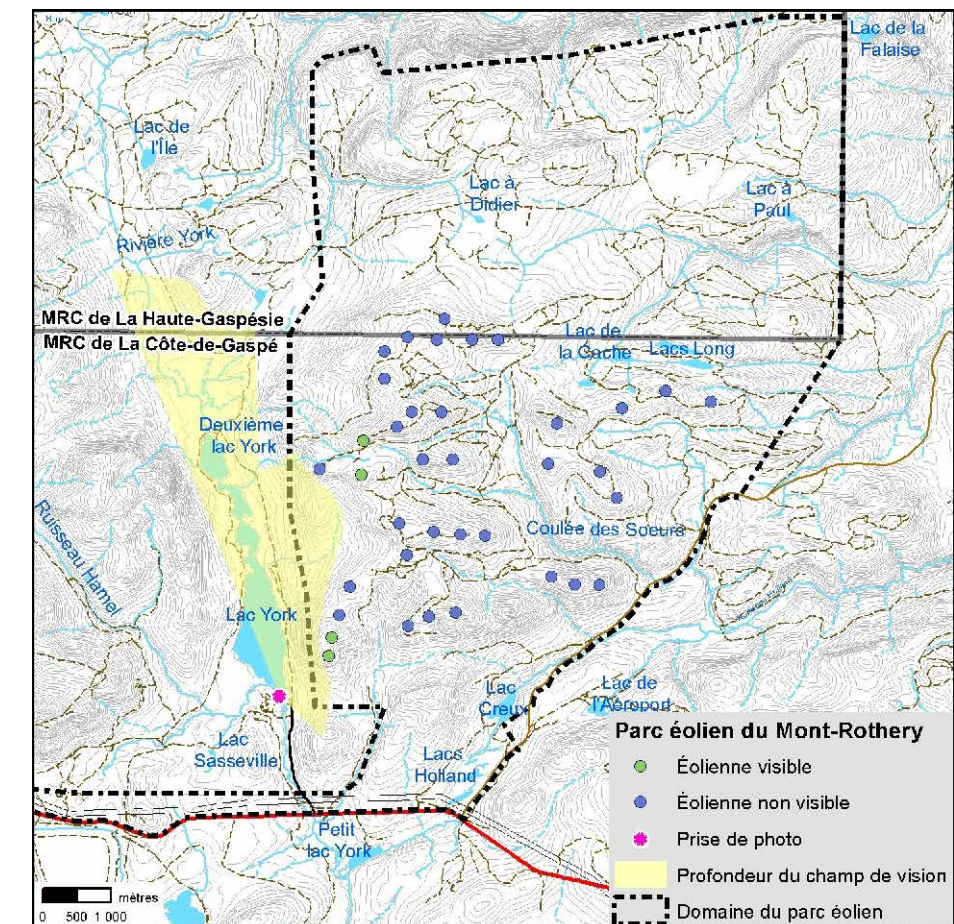

Panorama original

Localisation

Parc éolien du Mont-Rothery (projet modifié)

Photographie

Coordonnée X, Y 237 382, 5 423 986 m
 MTM, zone 5
 Direction de la photographie 59°
 Hauteur de la prise de photo 1,80 m
 Date de la prise de photo 2012/09/10

Simulation

Configuration des éoliennes Configuration 19H
 Modèle des éoliennes REpower MM92
 Nombre total d'éoliennes 37
 Nombre d'éoliennes visibles 4
 Distance de l'éolienne la plus rapprochée 0,9 km
 Distance de l'éolienne la plus éloignée 3,9 km