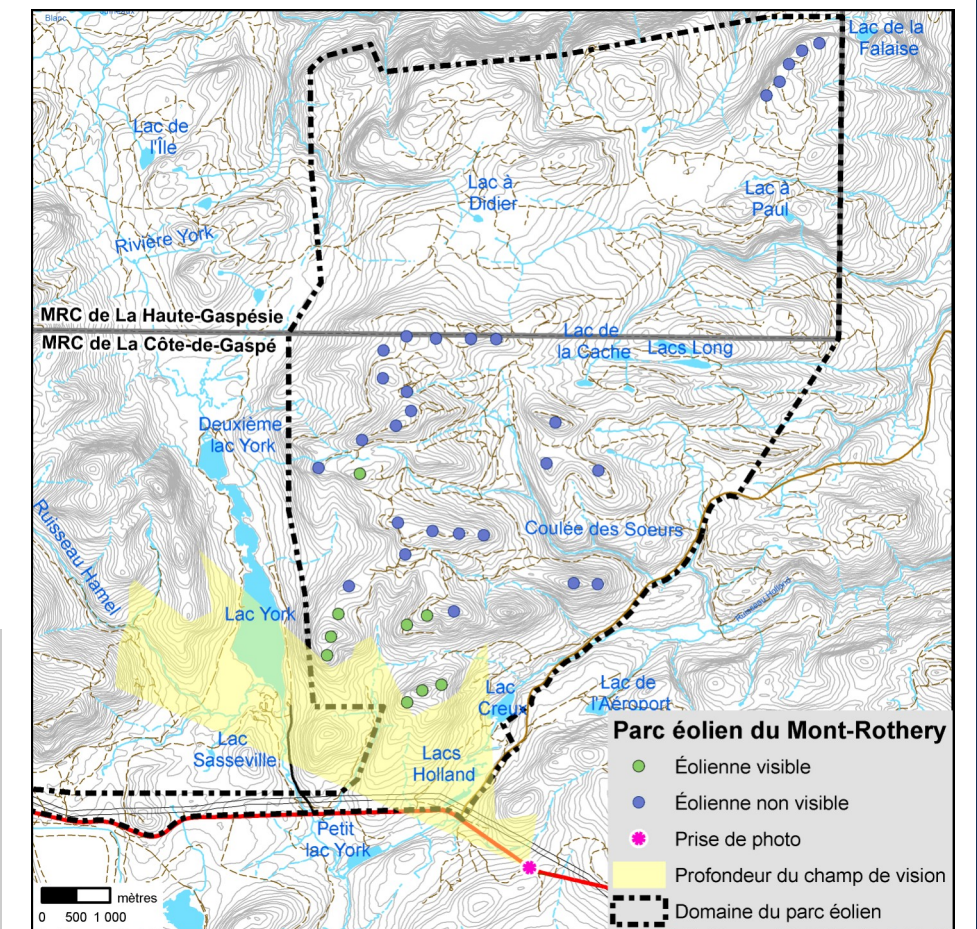

Panorama original

Localisation

**Parc éolien du Mont-Rothery**

**Photographie**

Coordonnée X, Y 241 083, 5 421 451 m  
 MTM, zone 5  
 Direction de la photographie 320°  
 Hauteur de la prise de photo 1,80 m  
 Date de la prise de photo 2012/11/10

**Simulation**

Configuration des éoliennes Configuration 19B2  
 Modèle des éoliennes REpower MM92  
 Nombre total d'éoliennes 37  
 Nombre d'éoliennes visibles 9  
 Distance de l'éolienne la plus rapprochée 3 km  
 Distance de l'éolienne la plus éloignée 6,3 km