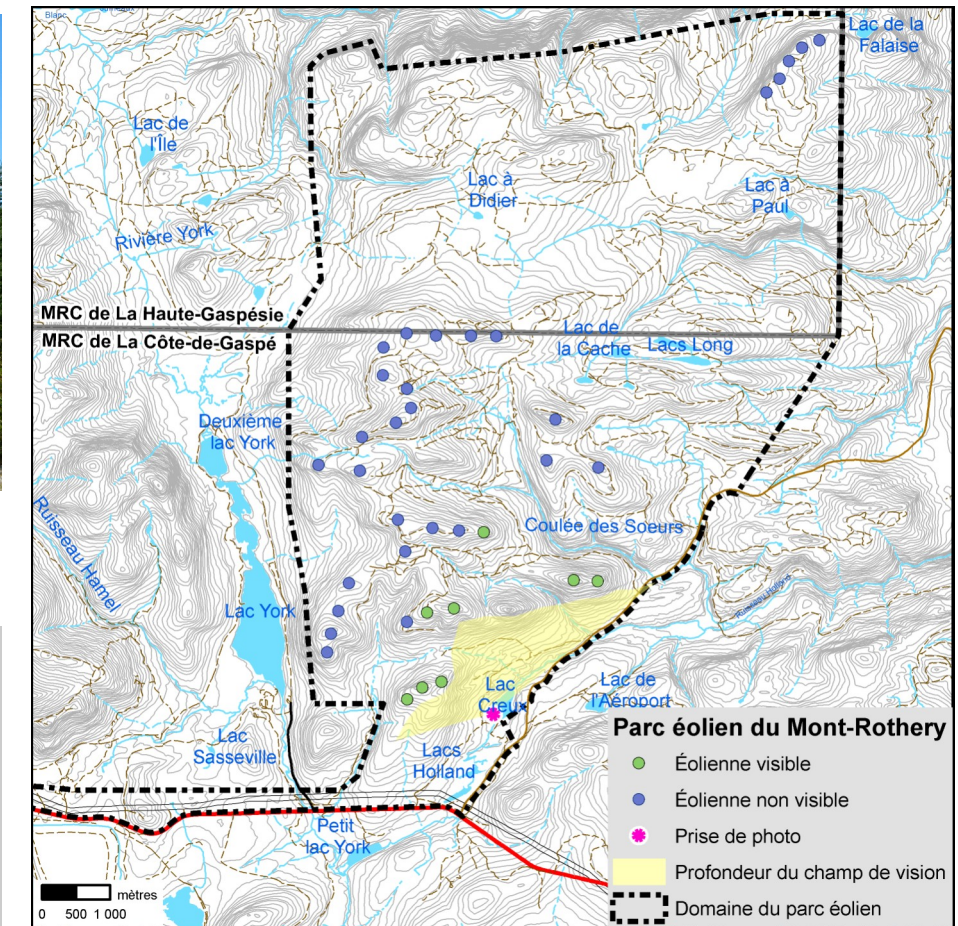

Panorama original

Localisation

Parc éolien du Mont-Rothery

Photographie

Coordonnée X, Y 240 552, 5 423 657 m
 MTM, zone 5
 Direction de la photographie 349°
 Hauteur de la prise de photo 1,80 m
 Date de la prise de photo 2012/09/11

Simulation

Configuration des éoliennes Configuration 19B2
 Modèle des éoliennes REpower MM92
 Nombre total d'éoliennes 37
 Nombre d'éoliennes visibles 8
 Distance de l'éolienne la plus rapprochée 0,9 km
 Distance de l'éolienne la plus éloignée 2,7 km