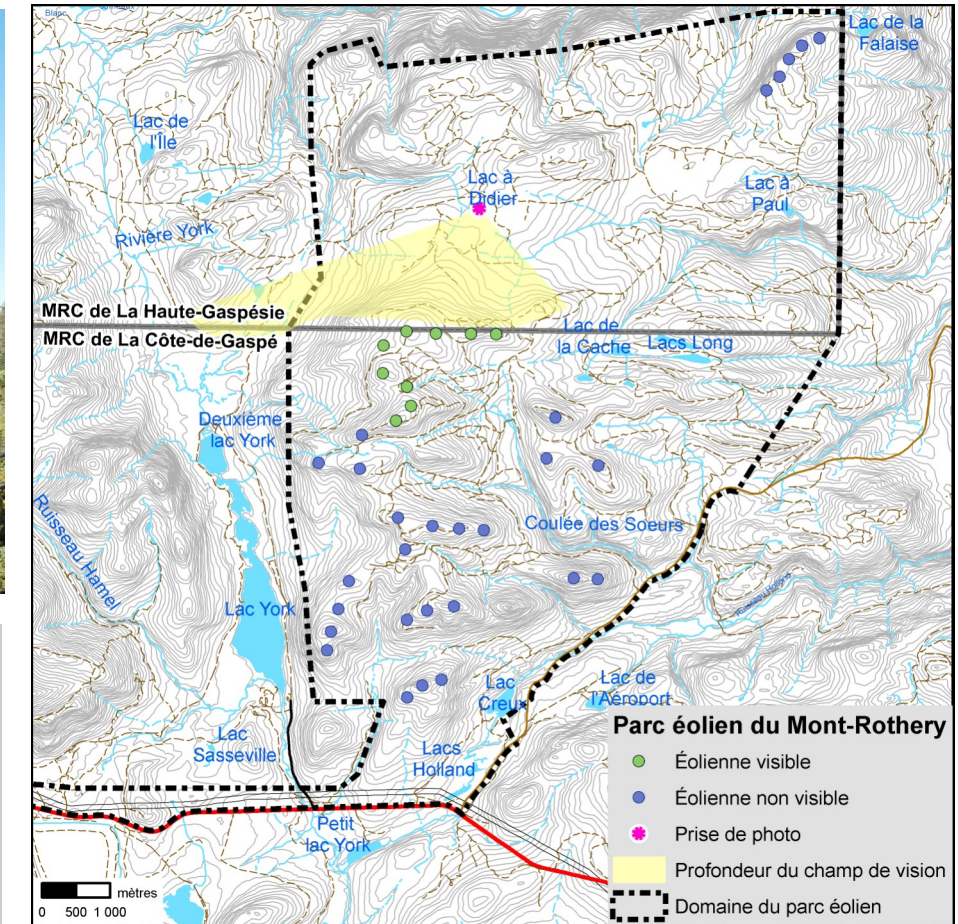

Panorama original

Localisation

Parc éolien du Mont-Rothery

Photographie

Coordonnée X, Y 240 345, 5 431 067 m
 MTM, zone 5
 Direction de la photographie 202°
 Hauteur de la prise de photo 1,80 m
 Date de la prise de photo 2012/09/10

Simulation

Configuration des éoliennes Configuration 19B2
 Modèle des éoliennes REpower MM92
 Nombre total d'éoliennes 37
 Nombre d'éoliennes visibles 9
 Distance de l'éolienne la plus rapprochée 1,8 km
 Distance de l'éolienne la plus éloignée 3,4 km