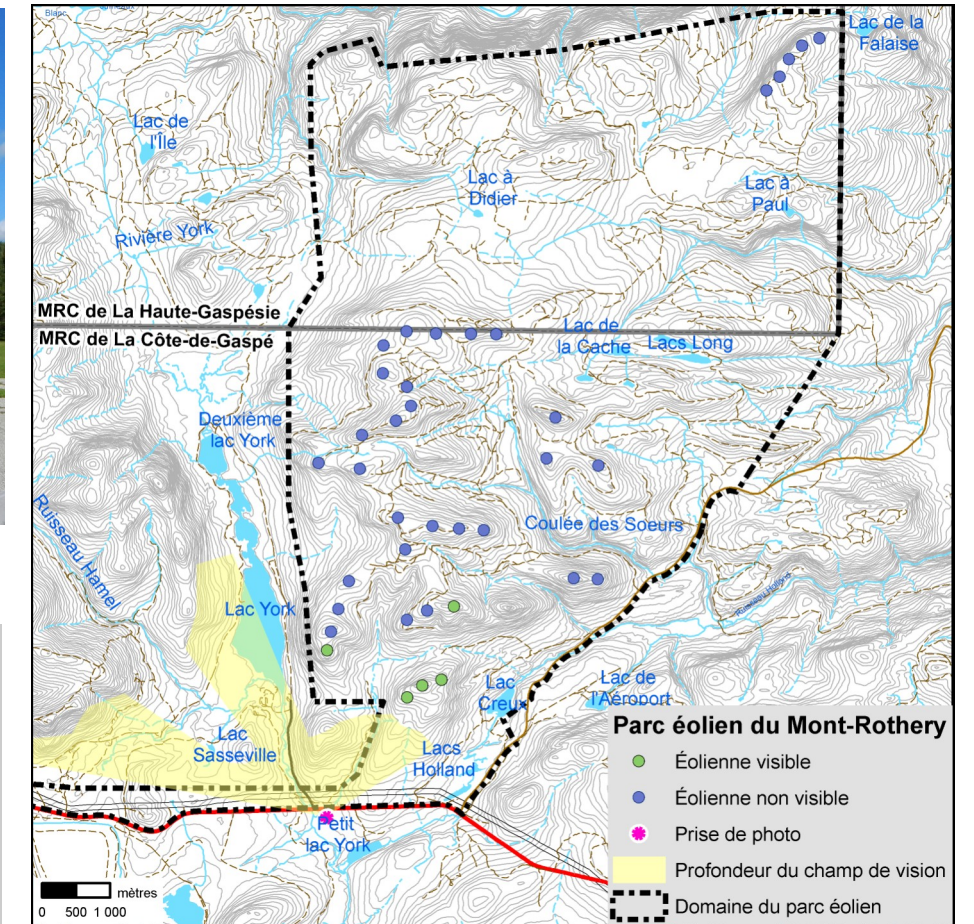

Panorama original

Localisation

**Parc éolien du Mont-Rothery**

**Photographie**

Coordonnée X, Y 238 101, 5 422 108 m  
 MTM, zone 5  
 Direction de la photographie 309°  
 Hauteur de la prise de photo 1,80 m  
 Date de la prise de photo 2012/09/10

**Simulation**

Configuration des éoliennes Configuration 19B2  
 Modèle des éoliennes REpower MM92  
 Nombre total d'éoliennes 37  
 Nombre d'éoliennes visibles 5  
 Distance de l'éolienne la plus rapprochée 2,2 km  
 Distance de l'éolienne la plus éloignée 3,7 km