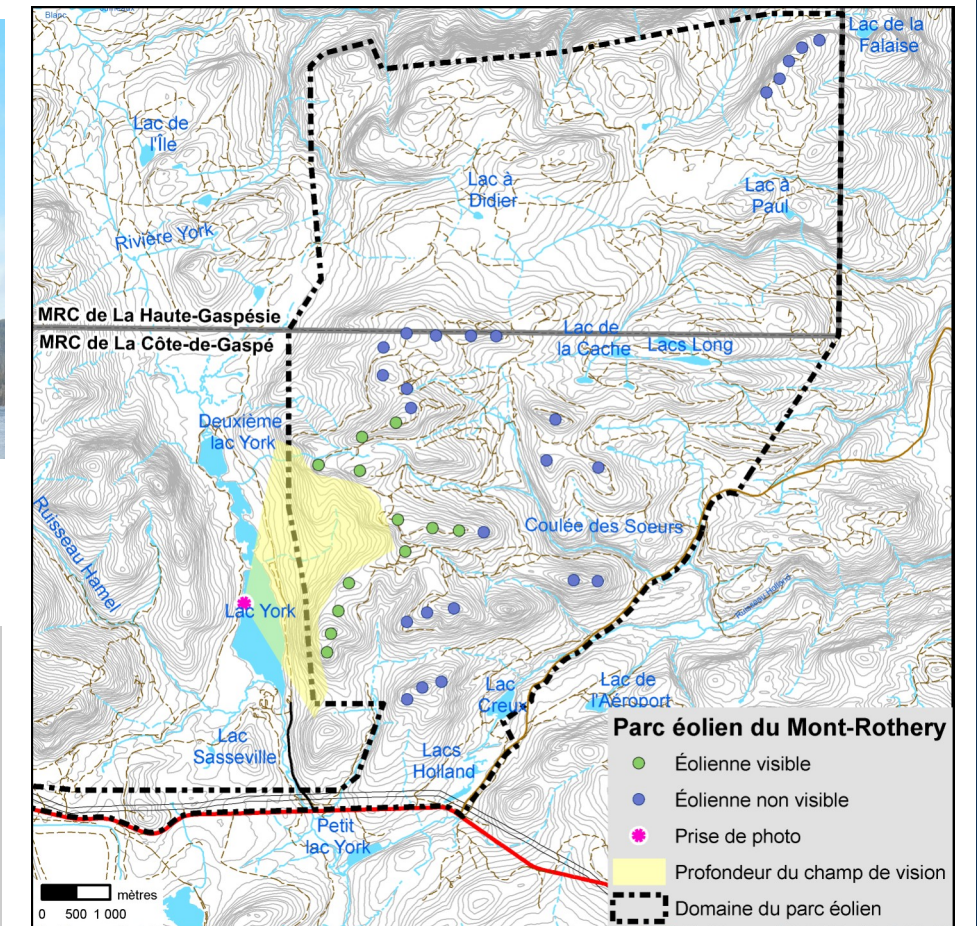

Panorama original

Localisation

Parc éolien du Mont-Rothery

Photographie

Coordonnée X, Y 236 884, 5 425 292 m
 MTM, zone 5
 Direction de la photographie 83°
 Hauteur de la prise de photo 1,80 m
 Date de la prise de photo 2012/11/10

Simulation

Configuration des éoliennes Configuration 19B2
 Modèle des éoliennes REpower MM92
 Nombre total d'éoliennes 37
 Nombre d'éoliennes visibles 12
 Distance de l'éolienne la plus rapprochée 1,3 km
 Distance de l'éolienne la plus éloignée 3,5 km