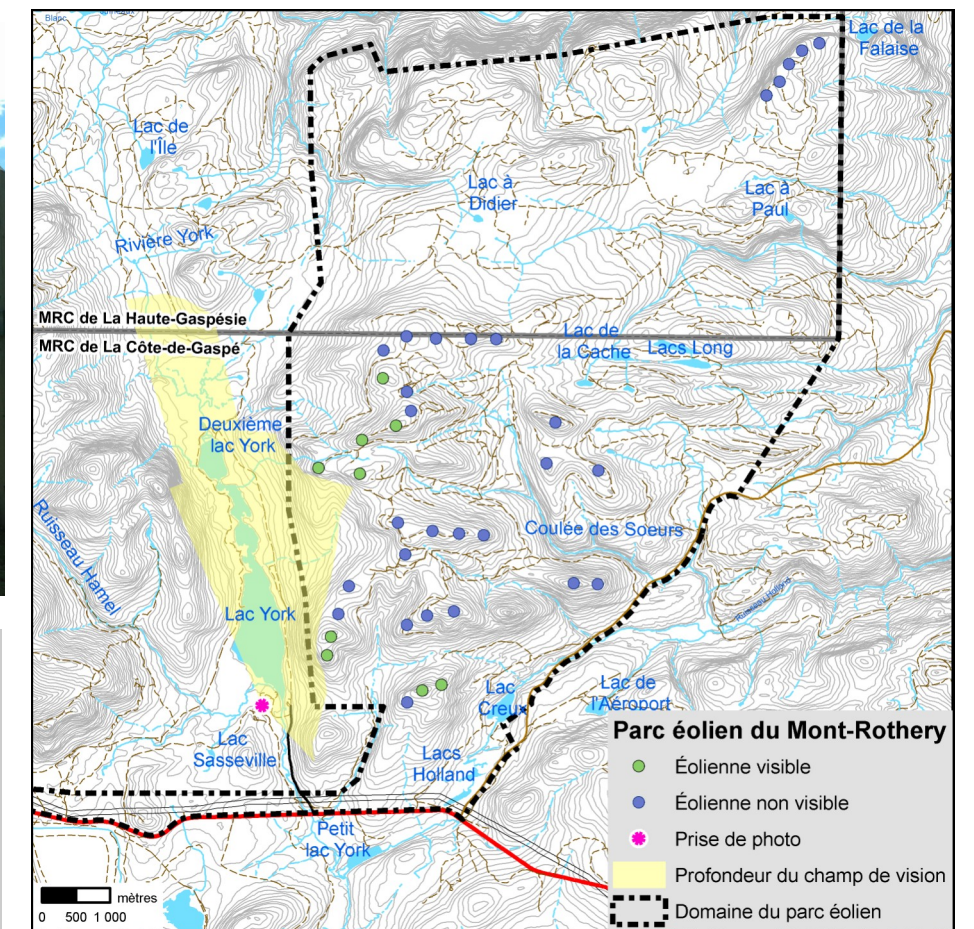

Panorama original

Localisation

**Parc éolien  
du Mont-Rothery**

**Photographie**

Coordonnée X, Y 237 148, 5 423 830 m  
 MTM, zone 5  
 Direction de la photographie 60°  
 Hauteur de la prise de photo 1,80 m  
 Date de la prise de photo 2012/09/10

**Simulation**

Configuration des éoliennes Configuration 19B2  
 Modèle des éoliennes REpower MM92  
 Nombre total d'éoliennes 37  
 Nombre d'éoliennes visibles 9  
 Distance de l'éolienne la plus rapprochée 1,2 km  
 Distance de l'éolienne la plus éloignée 5,1 km