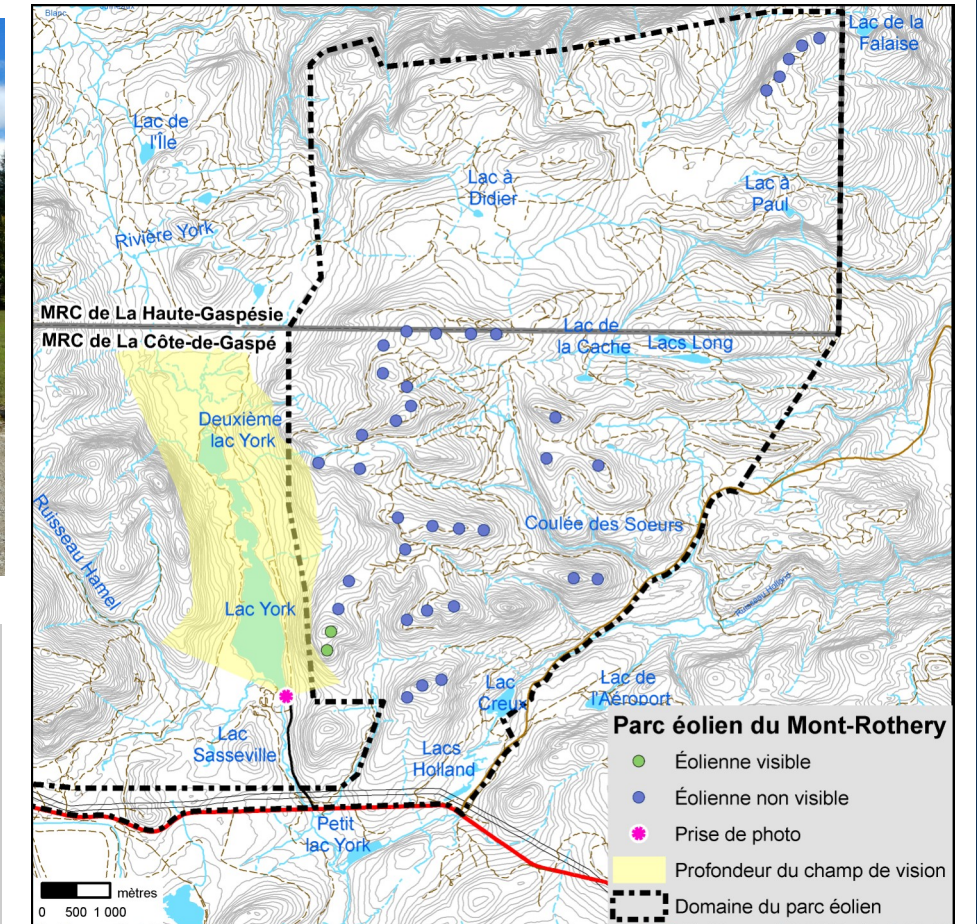

Panorama original

Localisation

Parc éolien du Mont-Rothery

Photographie

Coordonnée X, Y 237 505, 5 423 892 m
 MTM, zone 5
 Direction de la photographie 351°
 Hauteur de la prise de photo 1,80 m
 Date de la prise de photo 2012/09/10

Simulation

Configuration des éoliennes Configuration 19B2
 Modèle des éoliennes REpower MM92
 Nombre total d'éoliennes 37
 Nombre d'éoliennes visibles 2
 Distance de l'éolienne la plus rapprochée 0,9 km
 Distance de l'éolienne la plus éloignée 1,1 km