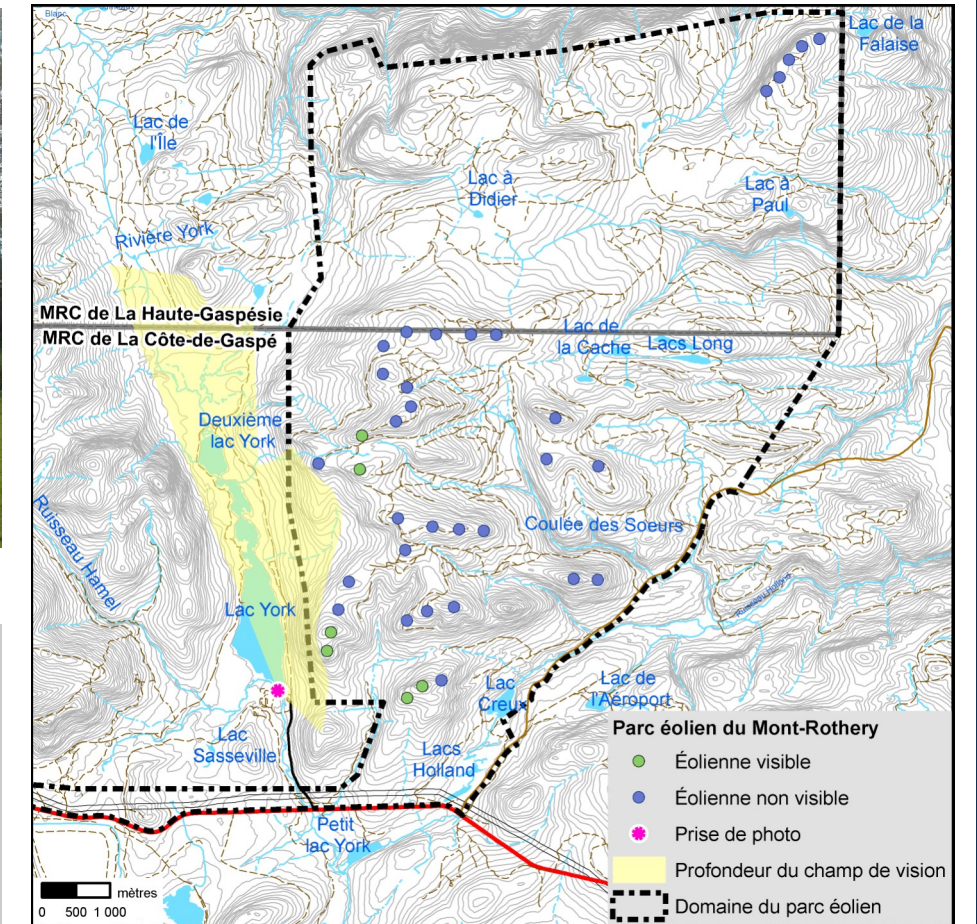

Panorama original

Localisation

**Parc éolien du Mont-Rothery**

**Photographie**

Coordonnée X, Y 237 382, 5 423 986 m  
 MTM, zone 5  
 Direction de la photographie 59°  
 Hauteur de la prise de photo 1,80 m  
 Date de la prise de photo 2012/09/10

**Simulation**

Configuration des éoliennes Configuration 19B2  
 Modèle des éoliennes REpower MM92  
 Nombre total d'éoliennes 37  
 Nombre d'éoliennes visibles 6  
 Distance de l'éolienne la plus rapprochée 0,9 km  
 Distance de l'éolienne la plus éloignée 3,9 km