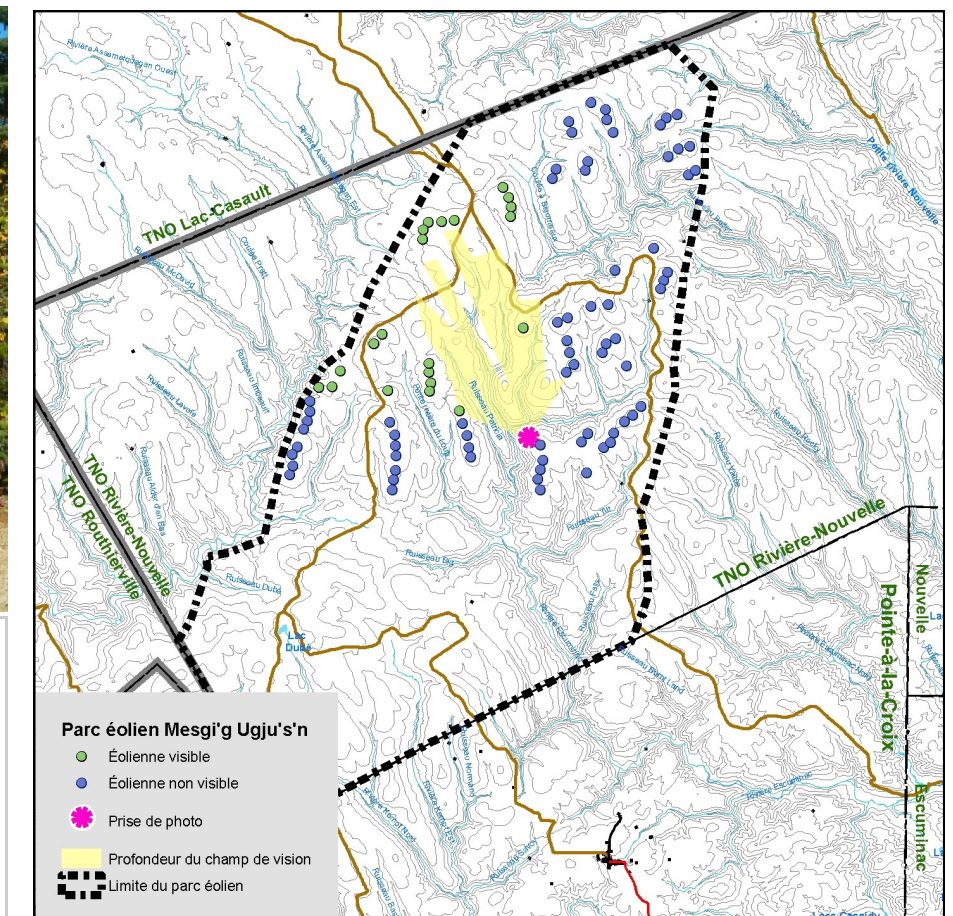

Panorama original

Localisation

**Parc éolien  
Mesgi'g Ugu's'n**

**Photographie**

Coordonnée X, Y 361 785, 5 347 911 m  
 MTM, zone 6  
 Direction de la photographie 337°  
 Hauteur de la prise de photo 1,80 m  
 Date de la prise de photo 2012/10/03

**Simulation**

Configuration des éoliennes Configuration EIE89  
 Hauteur totale des éoliennes 178 m  
 Nombre total d'éoliennes 89  
 Nombre d'éoliennes visibles 21  
 Distance de l'éolienne visible la plus rapprochée 2,5 km  
 Distance de l'éolienne visible la plus éloignée 8,4 km