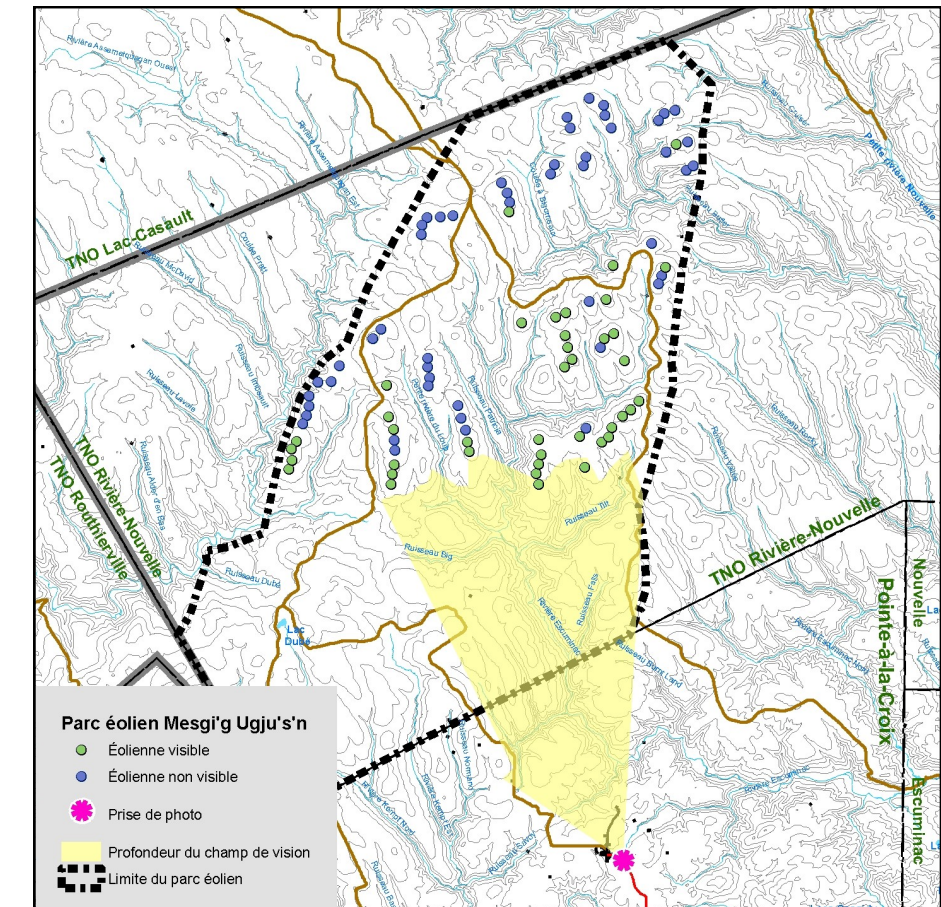

Panorama original

Localisation

<p>Parc éolien Mesgi'g Ugju's'n</p>	<p>Photographie</p> <p>Coordonnée X, Y 365 038, 5 333 551 m</p> <p>MTM, zone 6</p> <p>Direction de la photographie 333°</p> <p>Hauteur de la prise de photo 1,80 m</p> <p>Date de la prise de photo 2012/10/12</p>	<p>Simulation</p> <p>Configuration des éoliennes Configuration EIE89</p> <p>Hauteur totale des éoliennes 178 m</p> <p>Nombre total d'éoliennes 89</p> <p>Nombre d'éoliennes visibles 40</p> <p>Distance de l'éolienne visible la plus rapprochée 12,9 km</p> <p>Distance de l'éolienne visible la plus éloignée 24,0 km</p>	<p>PESCA ENVIRONNEMENT</p> <p>N/Réf. : INEMIG01-303</p> <p>Date : 2013/06/12</p>
	<p>Parc éolien Mesgi'g Ugju's'n</p> <ul style="list-style-type: none"> ● Éolienne visible ● Éolienne non visible ★ Prise de photo ■ Profondeur du champ de vision --- Limite du parc éolien 		