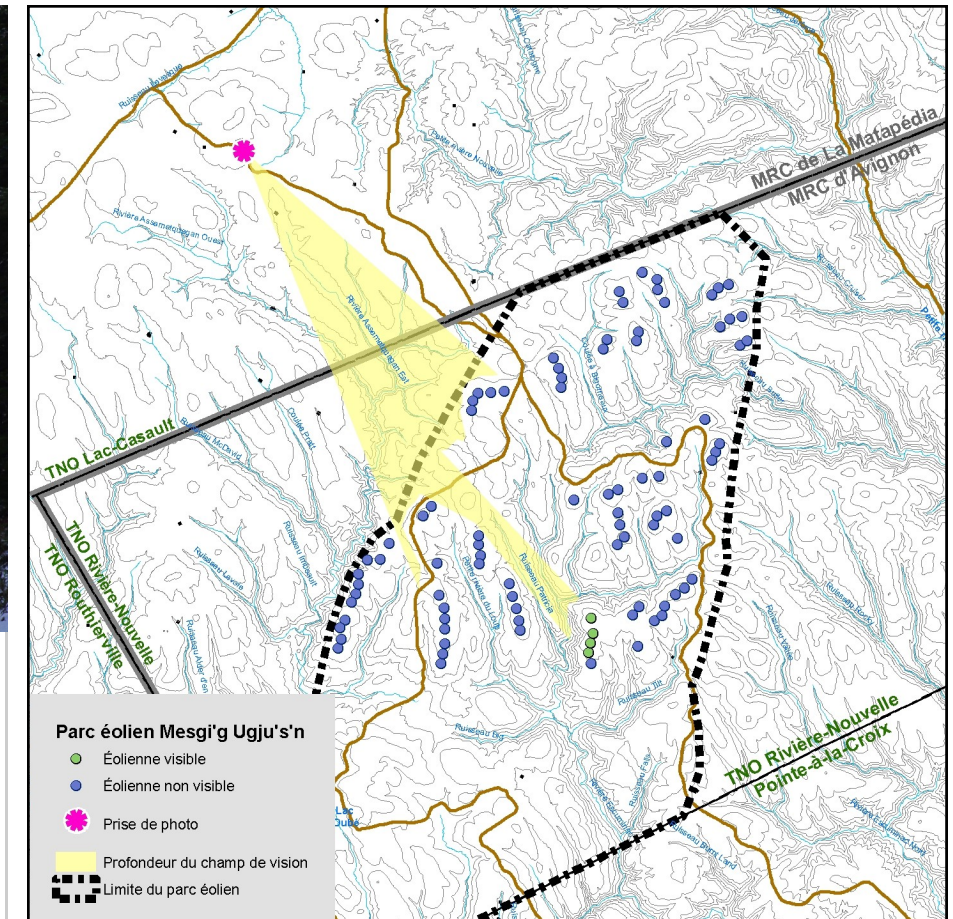

Panorama original

Localisation

**Parc éolien
Mesgi'g Uguj's'n**

Photographie

Coordonnée X, Y 350 685, 5 363 133 m
 MTM, zone 6
 Direction de la photographie 146°
 Hauteur de la prise de photo 1,80 m
 Date de la prise de photo 2012/10/12

Simulation

Configuration des éoliennes Configuration EIE89
 Hauteur totale des éoliennes 178 m
 Nombre total d'éoliennes 89
 Nombre d'éoliennes visibles 4
 Distance de l'éolienne visible la plus rapprochée 19,3 km
 Distance de l'éolienne visible la plus éloignée 20,2 km