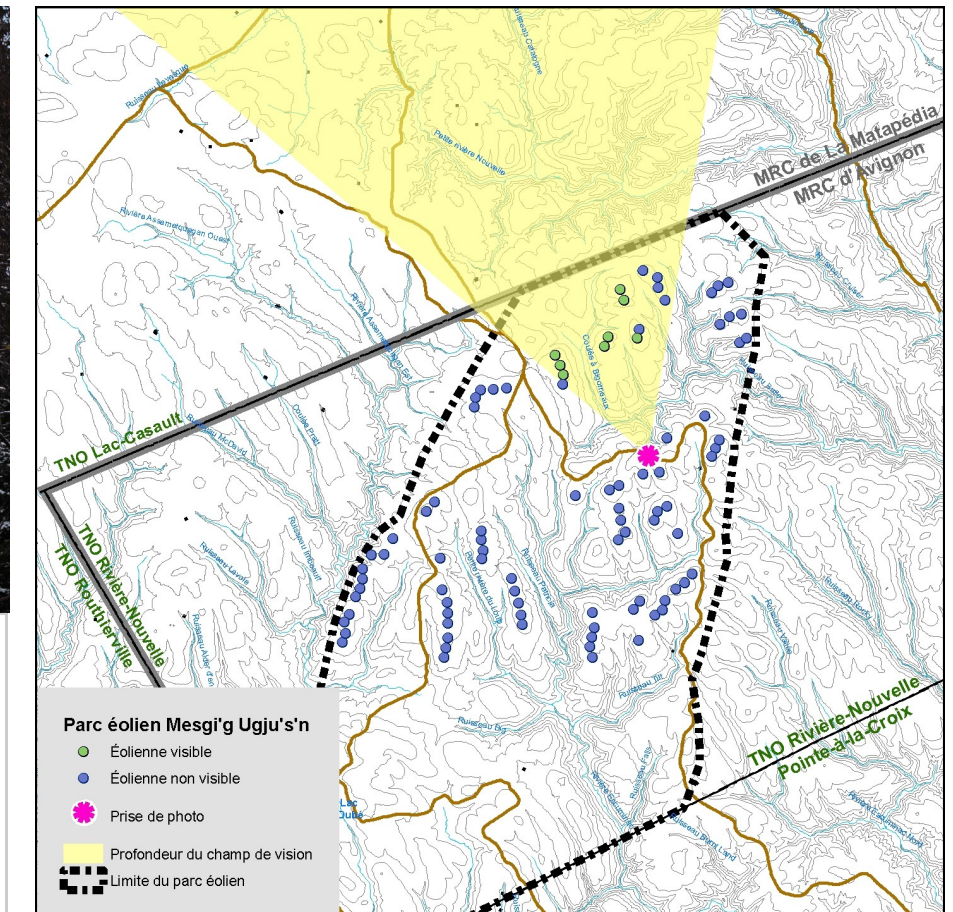

Panorama original

Localisation

**Parc éolien  
Mesgi'g Ugu's'n**

**Photographie**

Coordonnée X, Y 364 071, 5 352 917 m  
 MTM, zone 6  
 Direction de la photographie 335°  
 Hauteur de la prise de photo 1,80 m  
 Date de la prise de photo 2012/10/12

**Simulation**

Configuration des éoliennes Configuration EIE89  
 Hauteur totale des éoliennes 178 m  
 Nombre total d'éoliennes 89  
 Nombre d'éoliennes visibles 8  
 Distance de l'éolienne visible la plus rapprochée 3,9 km  
 Distance de l'éolienne visible la plus éloignée 5,6 km