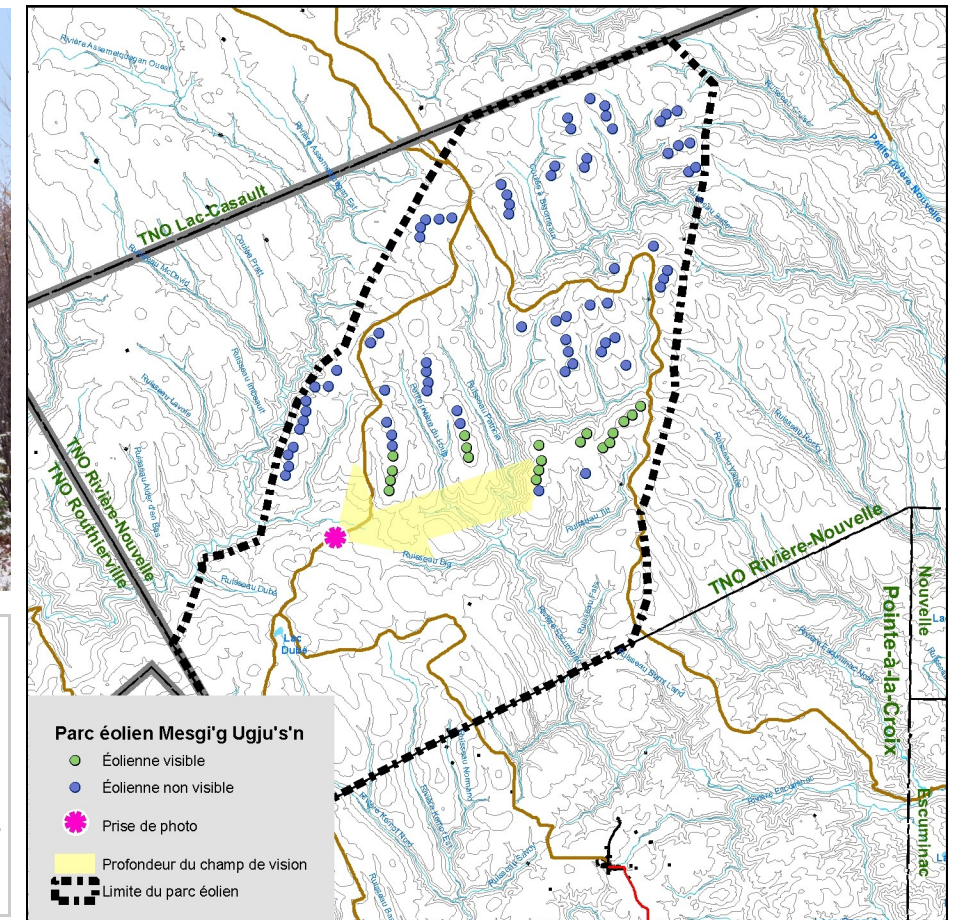

Panorama original

Localisation

<p>Parc éolien Mesgi'g Ugu's'n</p>	<p>Photographie</p> <p>Coordonnée X, Y 355 439, 5 344 622 m</p> <p>MTM, zone 6</p> <p>Direction de la photographie 54°</p> <p>Hauteur de la prise de photo 1,80 m</p> <p>Date de la prise de photo 2012/10/12</p>	<p>Simulation</p> <p>Configuration des éoliennes Configuration EIE89</p> <p>Hauteur totale des éoliennes 178 m</p> <p>Nombre total d'éoliennes 89</p> <p>Nombre d'éoliennes visibles 19</p> <p>Distance de l'éolienne visible la plus rapprochée 2,3 km</p> <p>Distance de l'éolienne visible la plus éloignée 11,0 km</p>	<p>PESCA ENVIRONNEMENT</p> <p>N/Réf. : INEMIG01-303</p> <p>Date : 2013/06/12</p>
	<p>Parc éolien Mesgi'g Ugu's'n</p> <ul style="list-style-type: none"> ● Éolienne visible ● Éolienne non visible ★ Prise de photo ■ Profondeur du champ de vision --- Limite du parc éolien 		