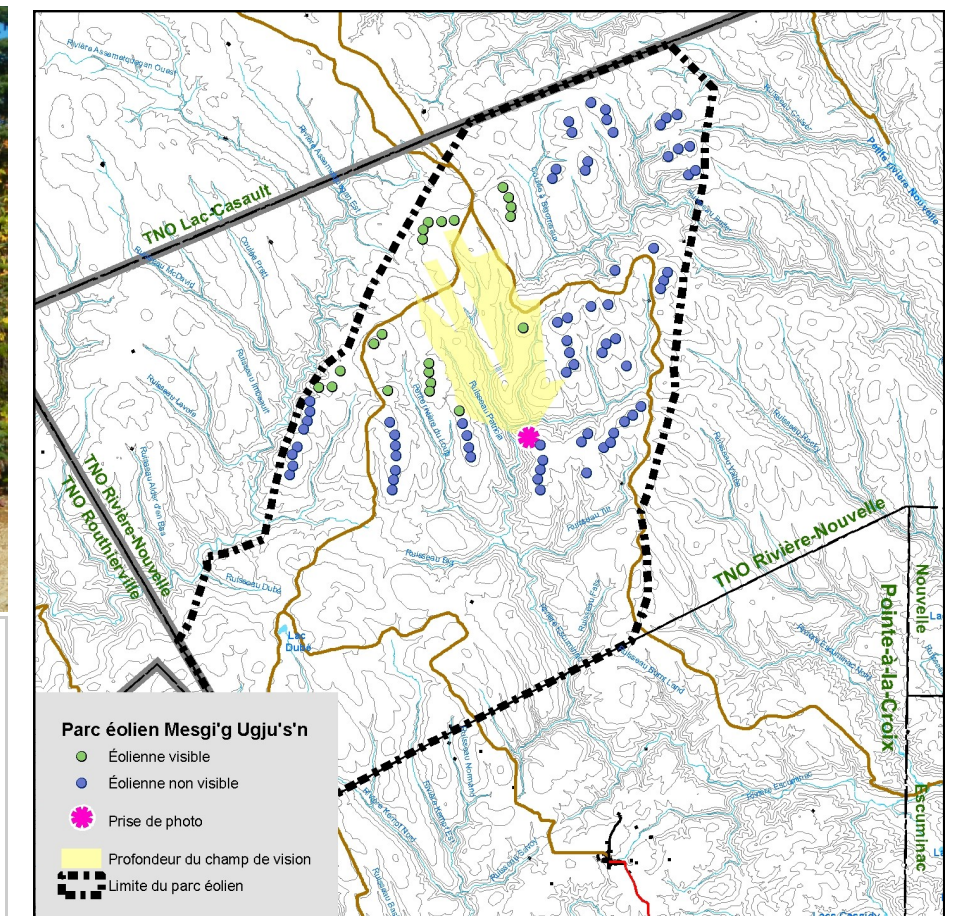

Panorama original

Localisation

<p>Parc éolien Mesgi'g Ugu's'n</p>	<p>Photographie</p> <p>Coordonnée X, Y 361 785, 5 347 911 m</p> <p>MTM, zone 6</p> <p>Direction de la photographie 337°</p> <p>Hauteur de la prise de photo 1,80 m</p> <p>Date de la prise de photo 2012/10/03</p>	<p>Simulation</p> <p>Configuration des éoliennes Configuration EIE89</p> <p>Hauteur totale des éoliennes 178 m</p> <p>Nombre total d'éoliennes 89</p> <p>Nombre d'éoliennes visibles 21</p> <p>Distance de l'éolienne visible la plus rapprochée 2,5 km</p> <p>Distance de l'éolienne visible la plus éloignée 8,4 km</p>	<p>PESCA ENVIRONNEMENT</p> <p>N/Réf. : INEMIG01-303</p> <p>Date : 2013/06/12</p>
	<p>Parc éolien Mesgi'g Ugu's'n</p> <ul style="list-style-type: none"> ● Éolienne visible ● Éolienne non visible ★ Prise de photo ■ Profondeur du champ de vision --- Limite du parc éolien 		