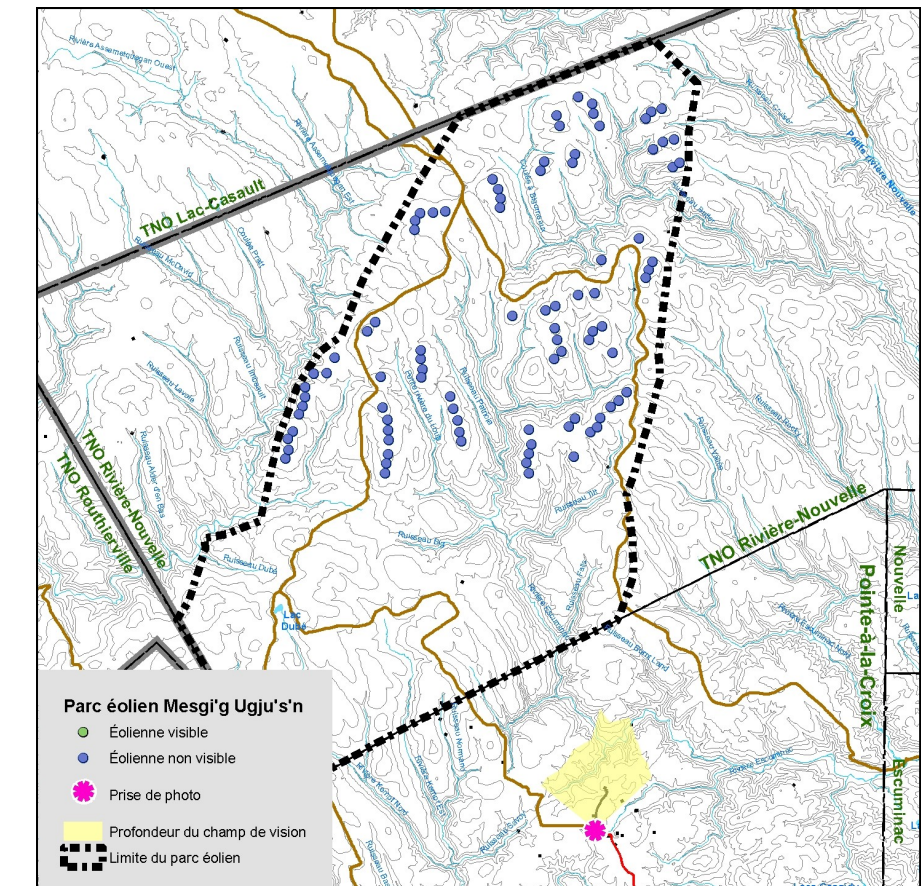

Panorama original

Localisation

**Parc éolien
Mesgi'g Ugu's'n**

Photographie

Coordonnée X, Y 364 461, 5 333 861 m
 MTM, zone 6
 Direction de la photographie 279°
 Hauteur de la prise de photo 1,80 m
 Date de la prise de photo 2012/10/12

Simulation

Configuration des éoliennes Configuration EIE89
 Hauteur totale des éoliennes 178 m
 Nombre total d'éoliennes 89
 Nombre d'éoliennes visibles 0
 Distance de l'éolienne visible la plus rapprochée -
 Distance de l'éolienne visible la plus éloignée -