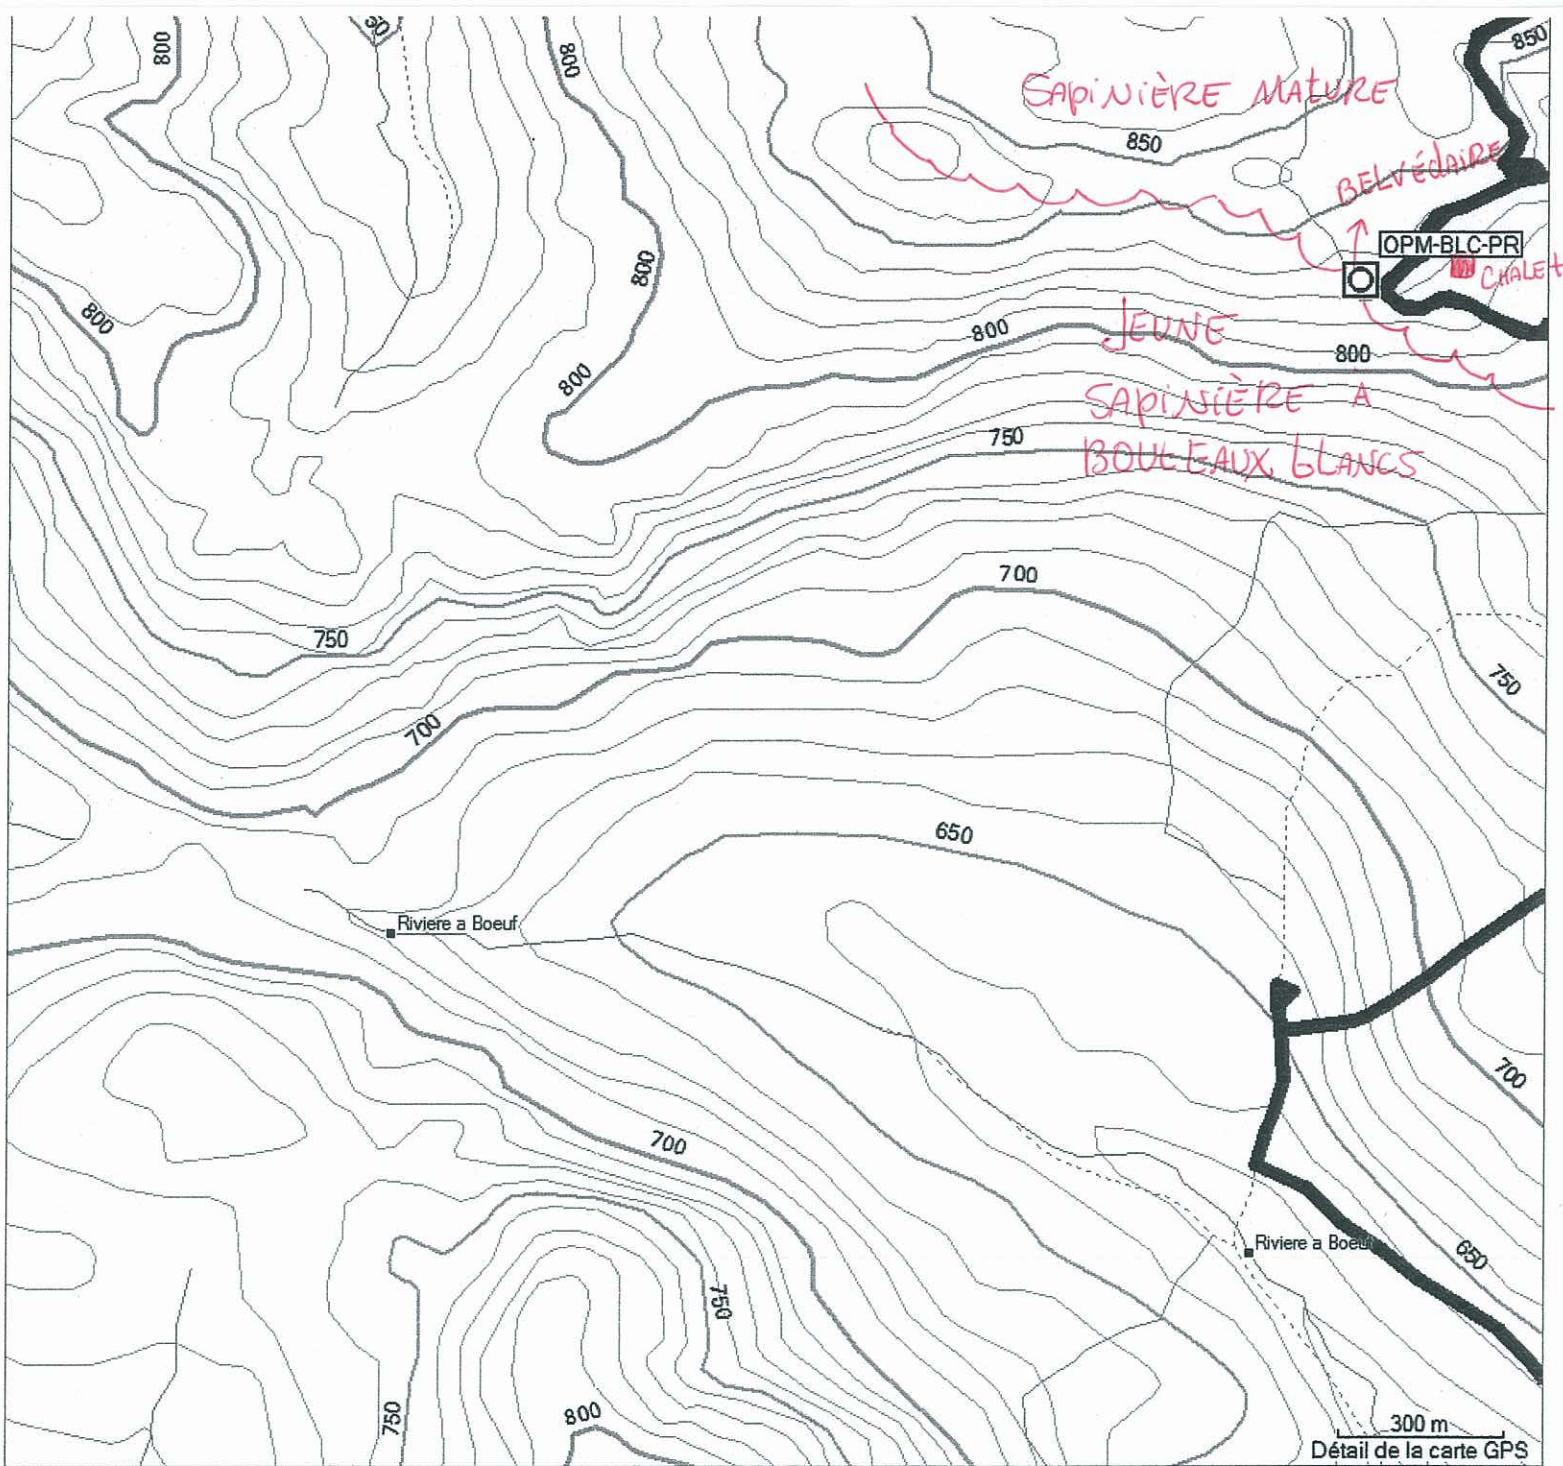

Annexe F

Schémas des stations d'observation

- F.1 Description sommaire des stations d'observation
- F.2 Schémas des directions de vol des oiseaux de proie

Description de l'habitat.

STATION 1007

Description de l'habitat.

à station Sud.

DESCRIPTION SOMMAIRE DE L'HABITAT POUR LES VIRÉES DE MIGRATION ET LES STATIONS D'OBSERVATIONS, BELLECHASSE, 2010

Date : 04.05.10

Virée ou station: OPM. Bbc-C

Observateur : JFR

Description : Vallée de la tête de la riv. Etchemum

Faire un schéma représentant les divers habitats traversés par la virée ou un schéma de la station d'observation.

DESCRIPTION SOMMAIRE DE L'HABITAT POUR LES VIRÉES DE MIGRATION ET LES STATIONS D'OBSERVATIONS, BELLECHASSE, 2010

20-04-10

23-04-10

21-04-10

26-04-10

21.04.10

26-04-10

04-05-10

07-05-10