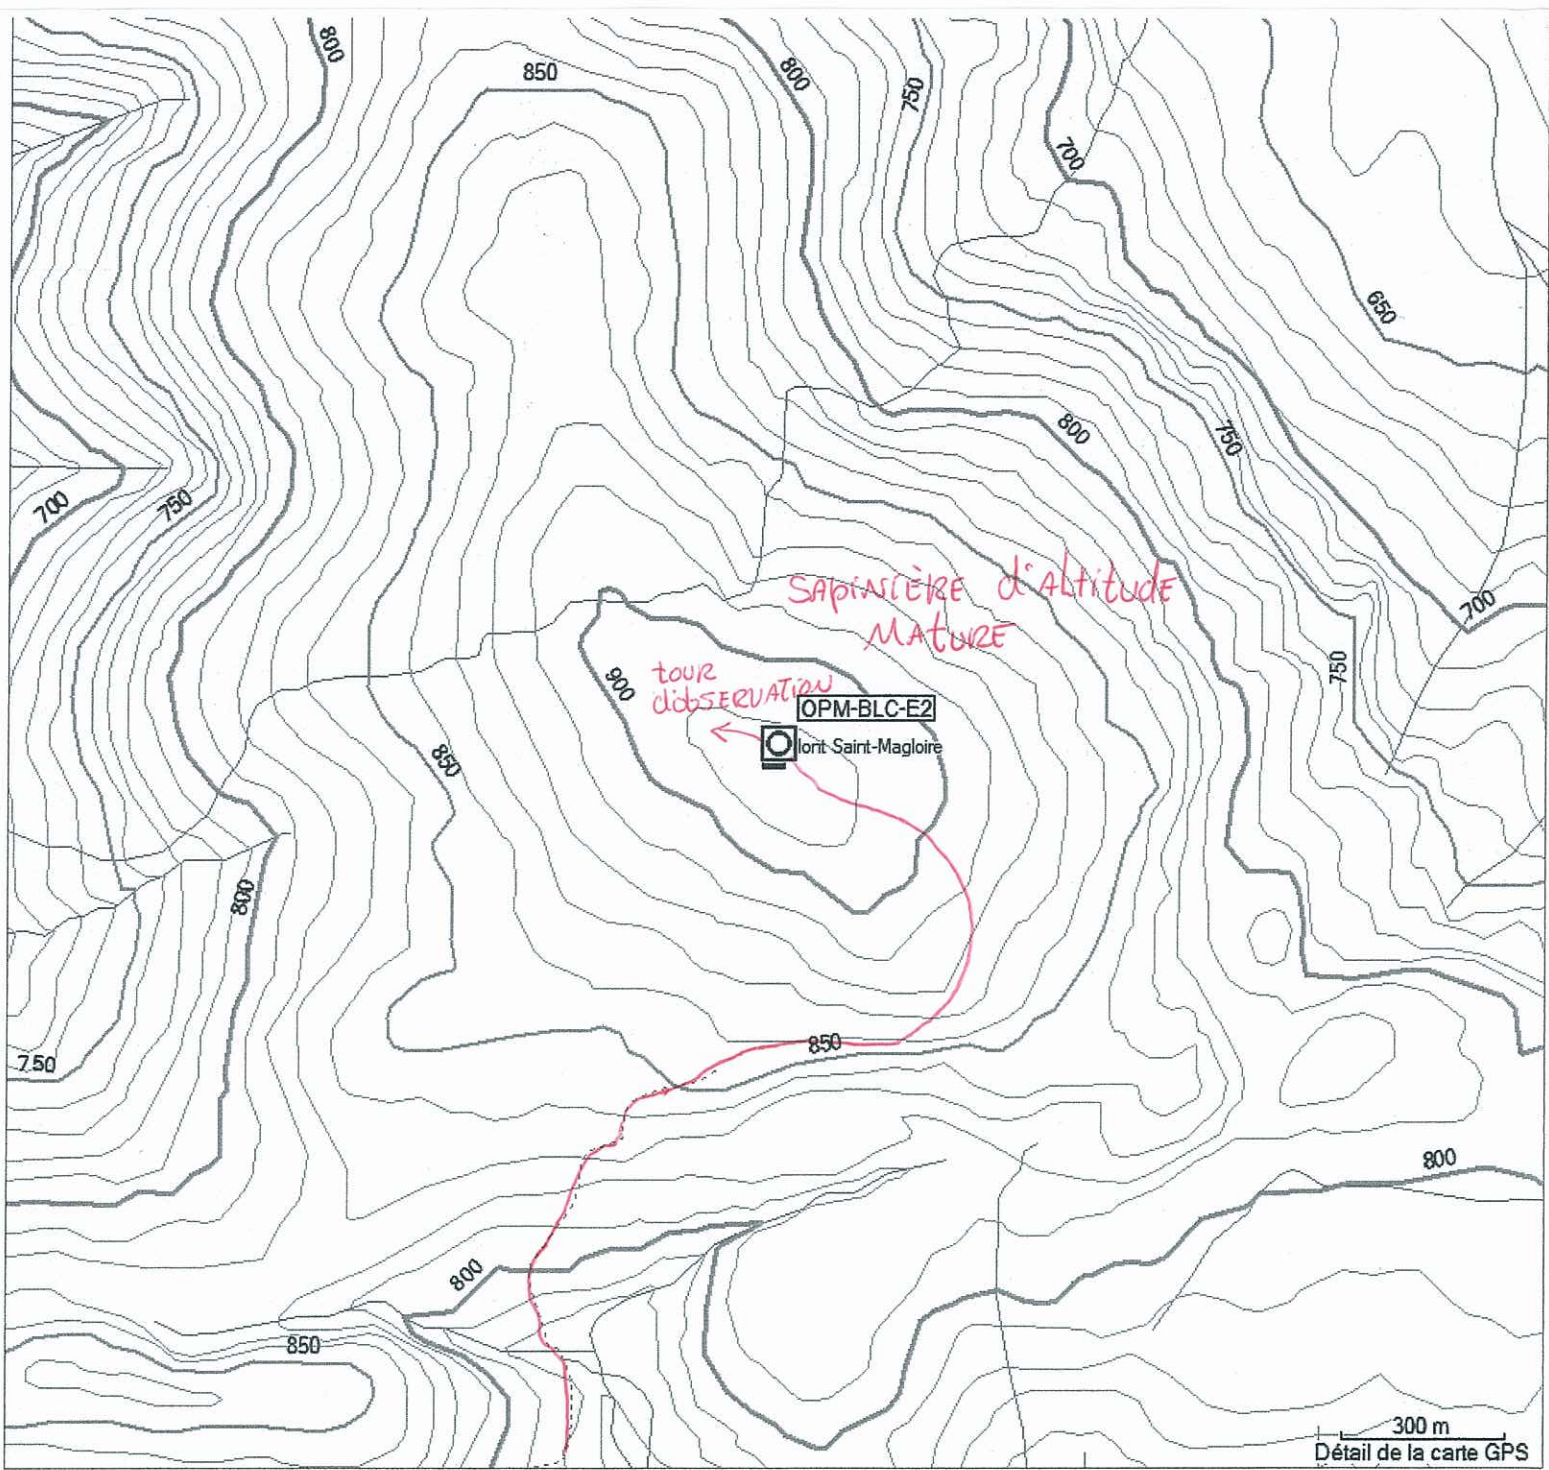

Annexe F

Schémas des stations d'observation

- F.1 Description sommaire des stations d'observation
- F.2 Schémas des directions de vol des oiseaux de proie

Description de l'habitat.

STATION 1007

Description de l'habitat.

Faire un schéma représentant les divers habitats traversés par la virée ou un schéma de la station d'observation.

DESCRIPTION SOMMAIRE DE L'HABITAT POUR LES VIRÉES DE MIGRATION ET LES STATIONS D'OBSERVATIONS, BELLECHASSE, 2010

Date : ~~10-09~~ 04.05.10

Virée ou station : OPM. VALC. M

Observateur : JFR

Description :

Faire un schéma représentant les divers habitats traversés par la virée ou un schéma de la station d'observation.

Description de l'habitat

20-04-10

23-04-10

21-04-10

26-04-10

21.04.10

26-04-10

04-05-10

07-05-10