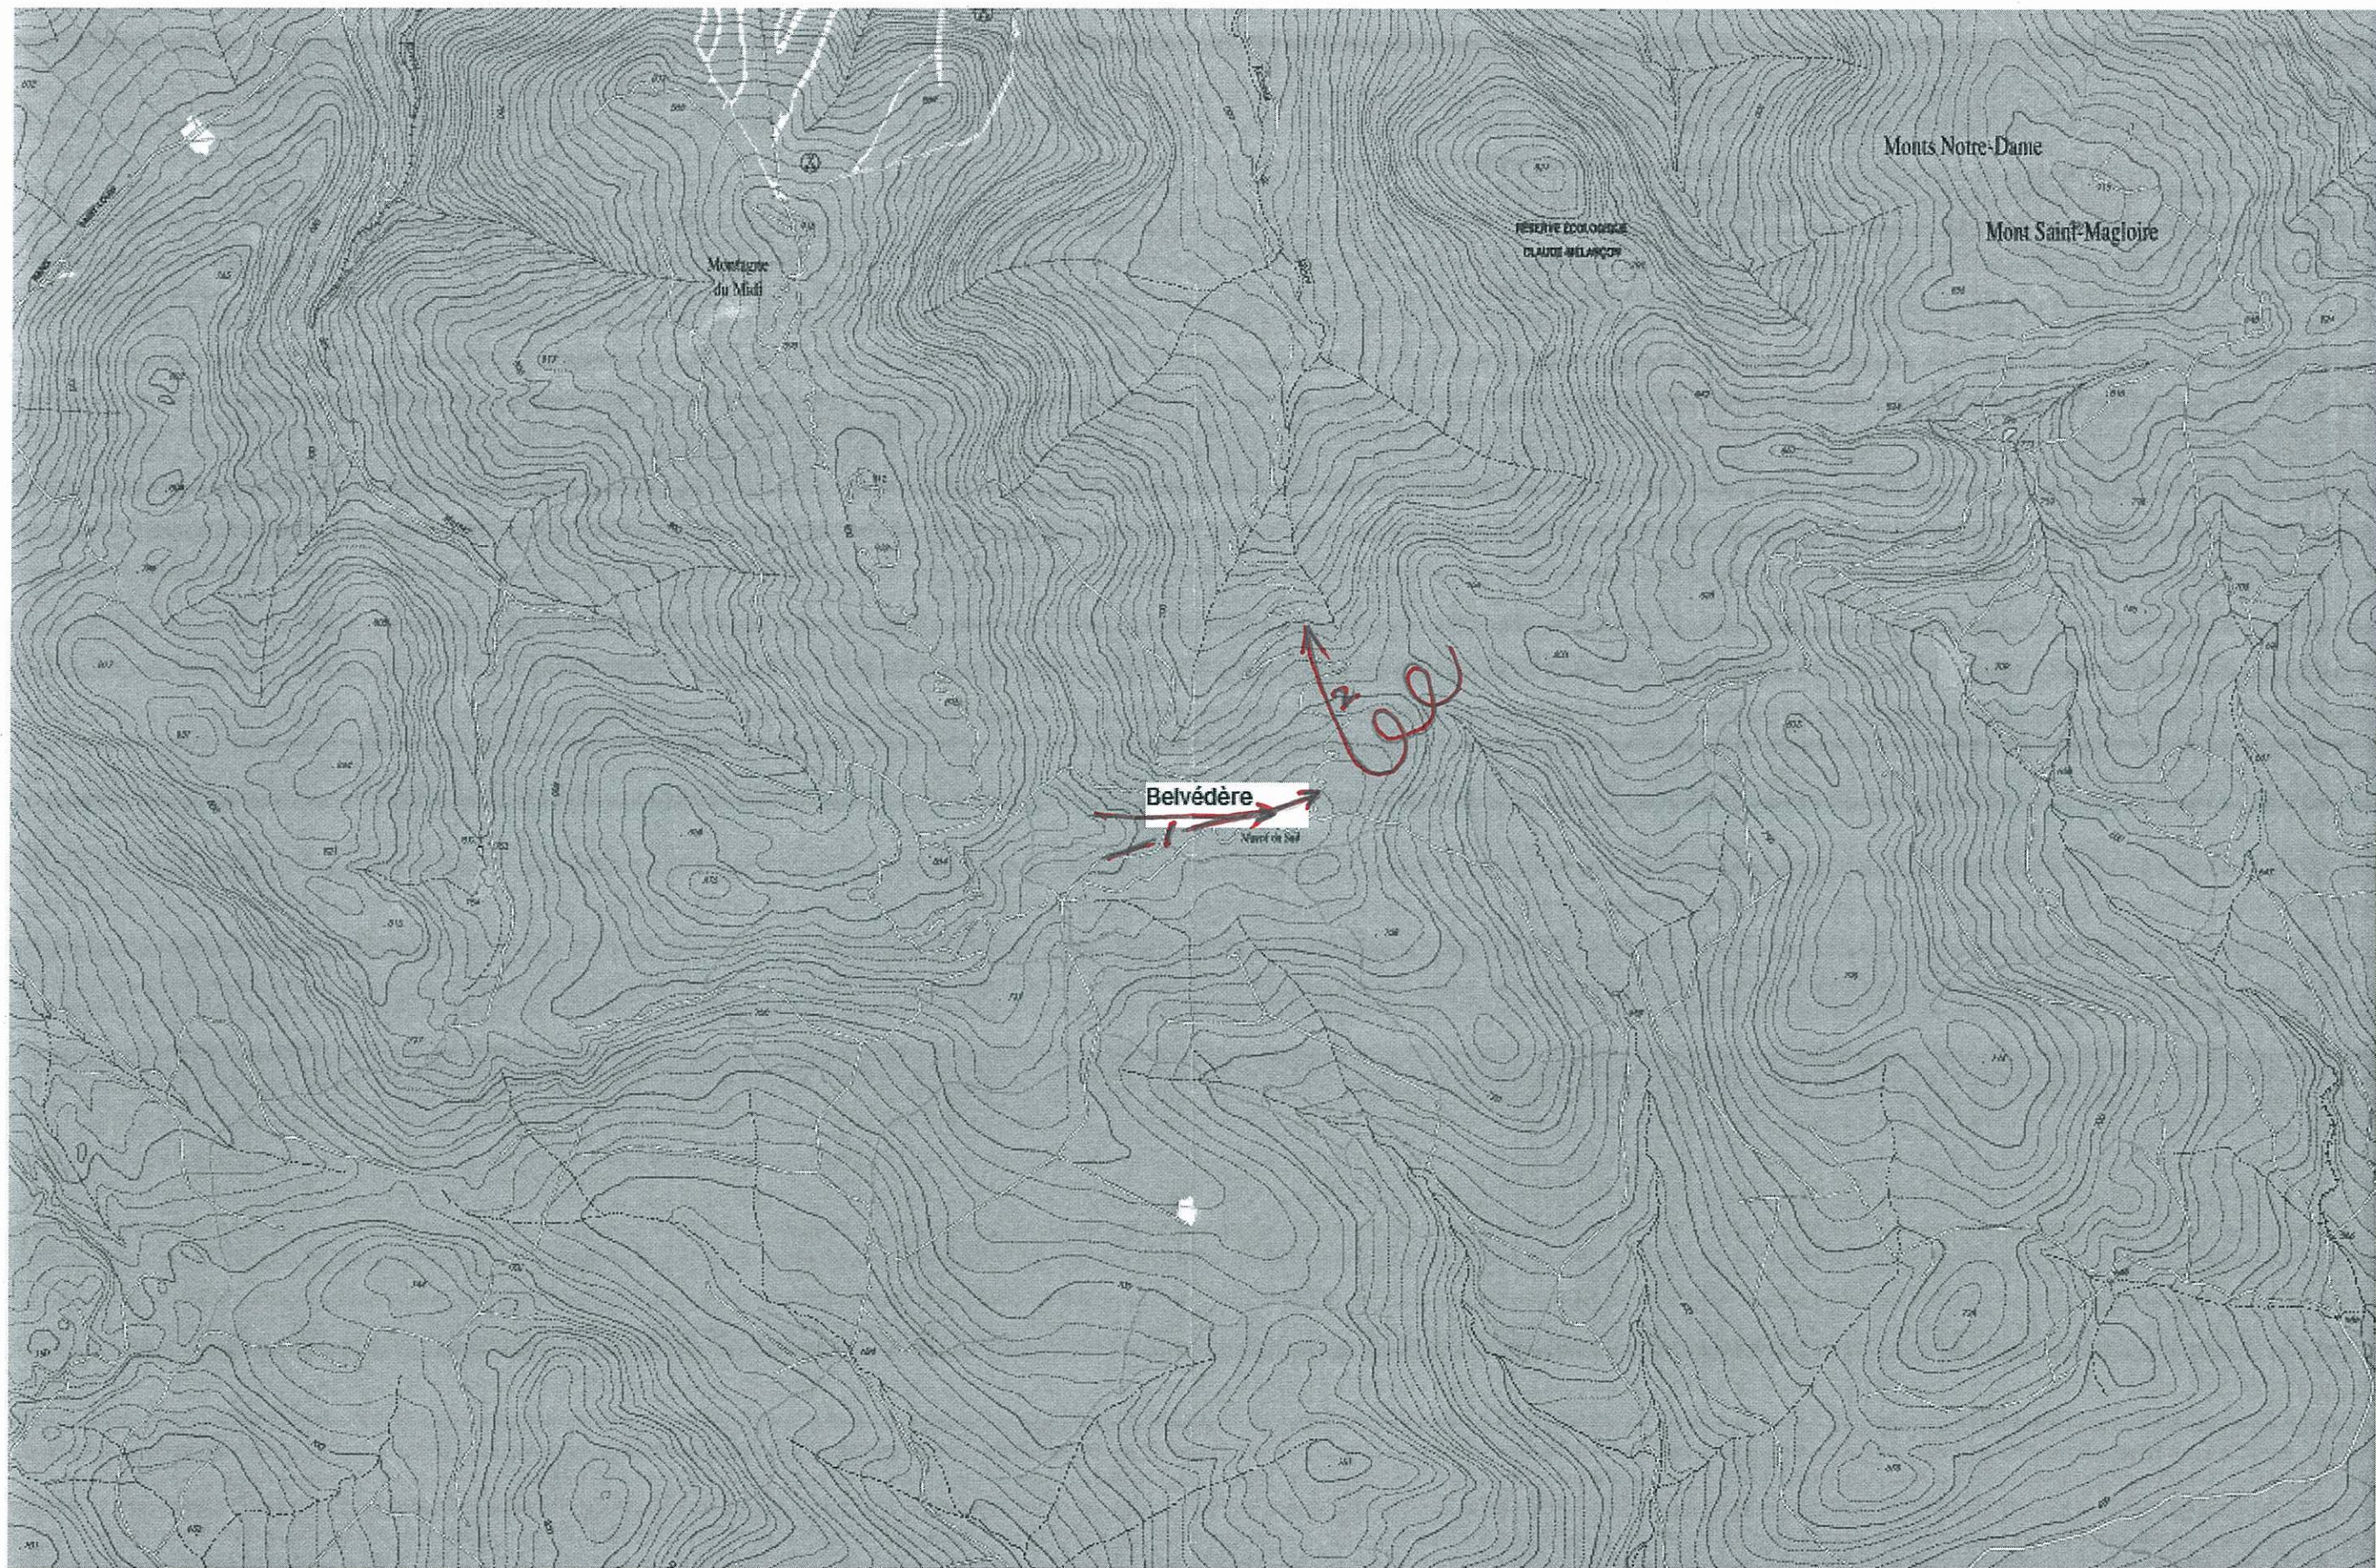

Annexe F

Schémas des stations d'observation

- F.1 Description sommaire des stations d'observation
- F.2 Schémas des directions de vol des oiseaux de proie

Description de l'habitat.

STATION 1007

Description de l'habitat.

Date : ~~10-09~~ 04.05.10

Virée ou station : OPM. VALC. M

Observateur : JFR

Description :

Faire un schéma représentant les divers habitats traversés par la virée ou un schéma de la station d'observation.

Description de l'habitat

Mt- St- Magloire

OPM-BLC-E2

13-04-10

20-04-10

12-04-10

23-04-10

04-05-10

15-04-10

20-04-10

23-04-10

21-04-10

26-04-10

21.04.10

26-04-10

04-05-10

07-05-10