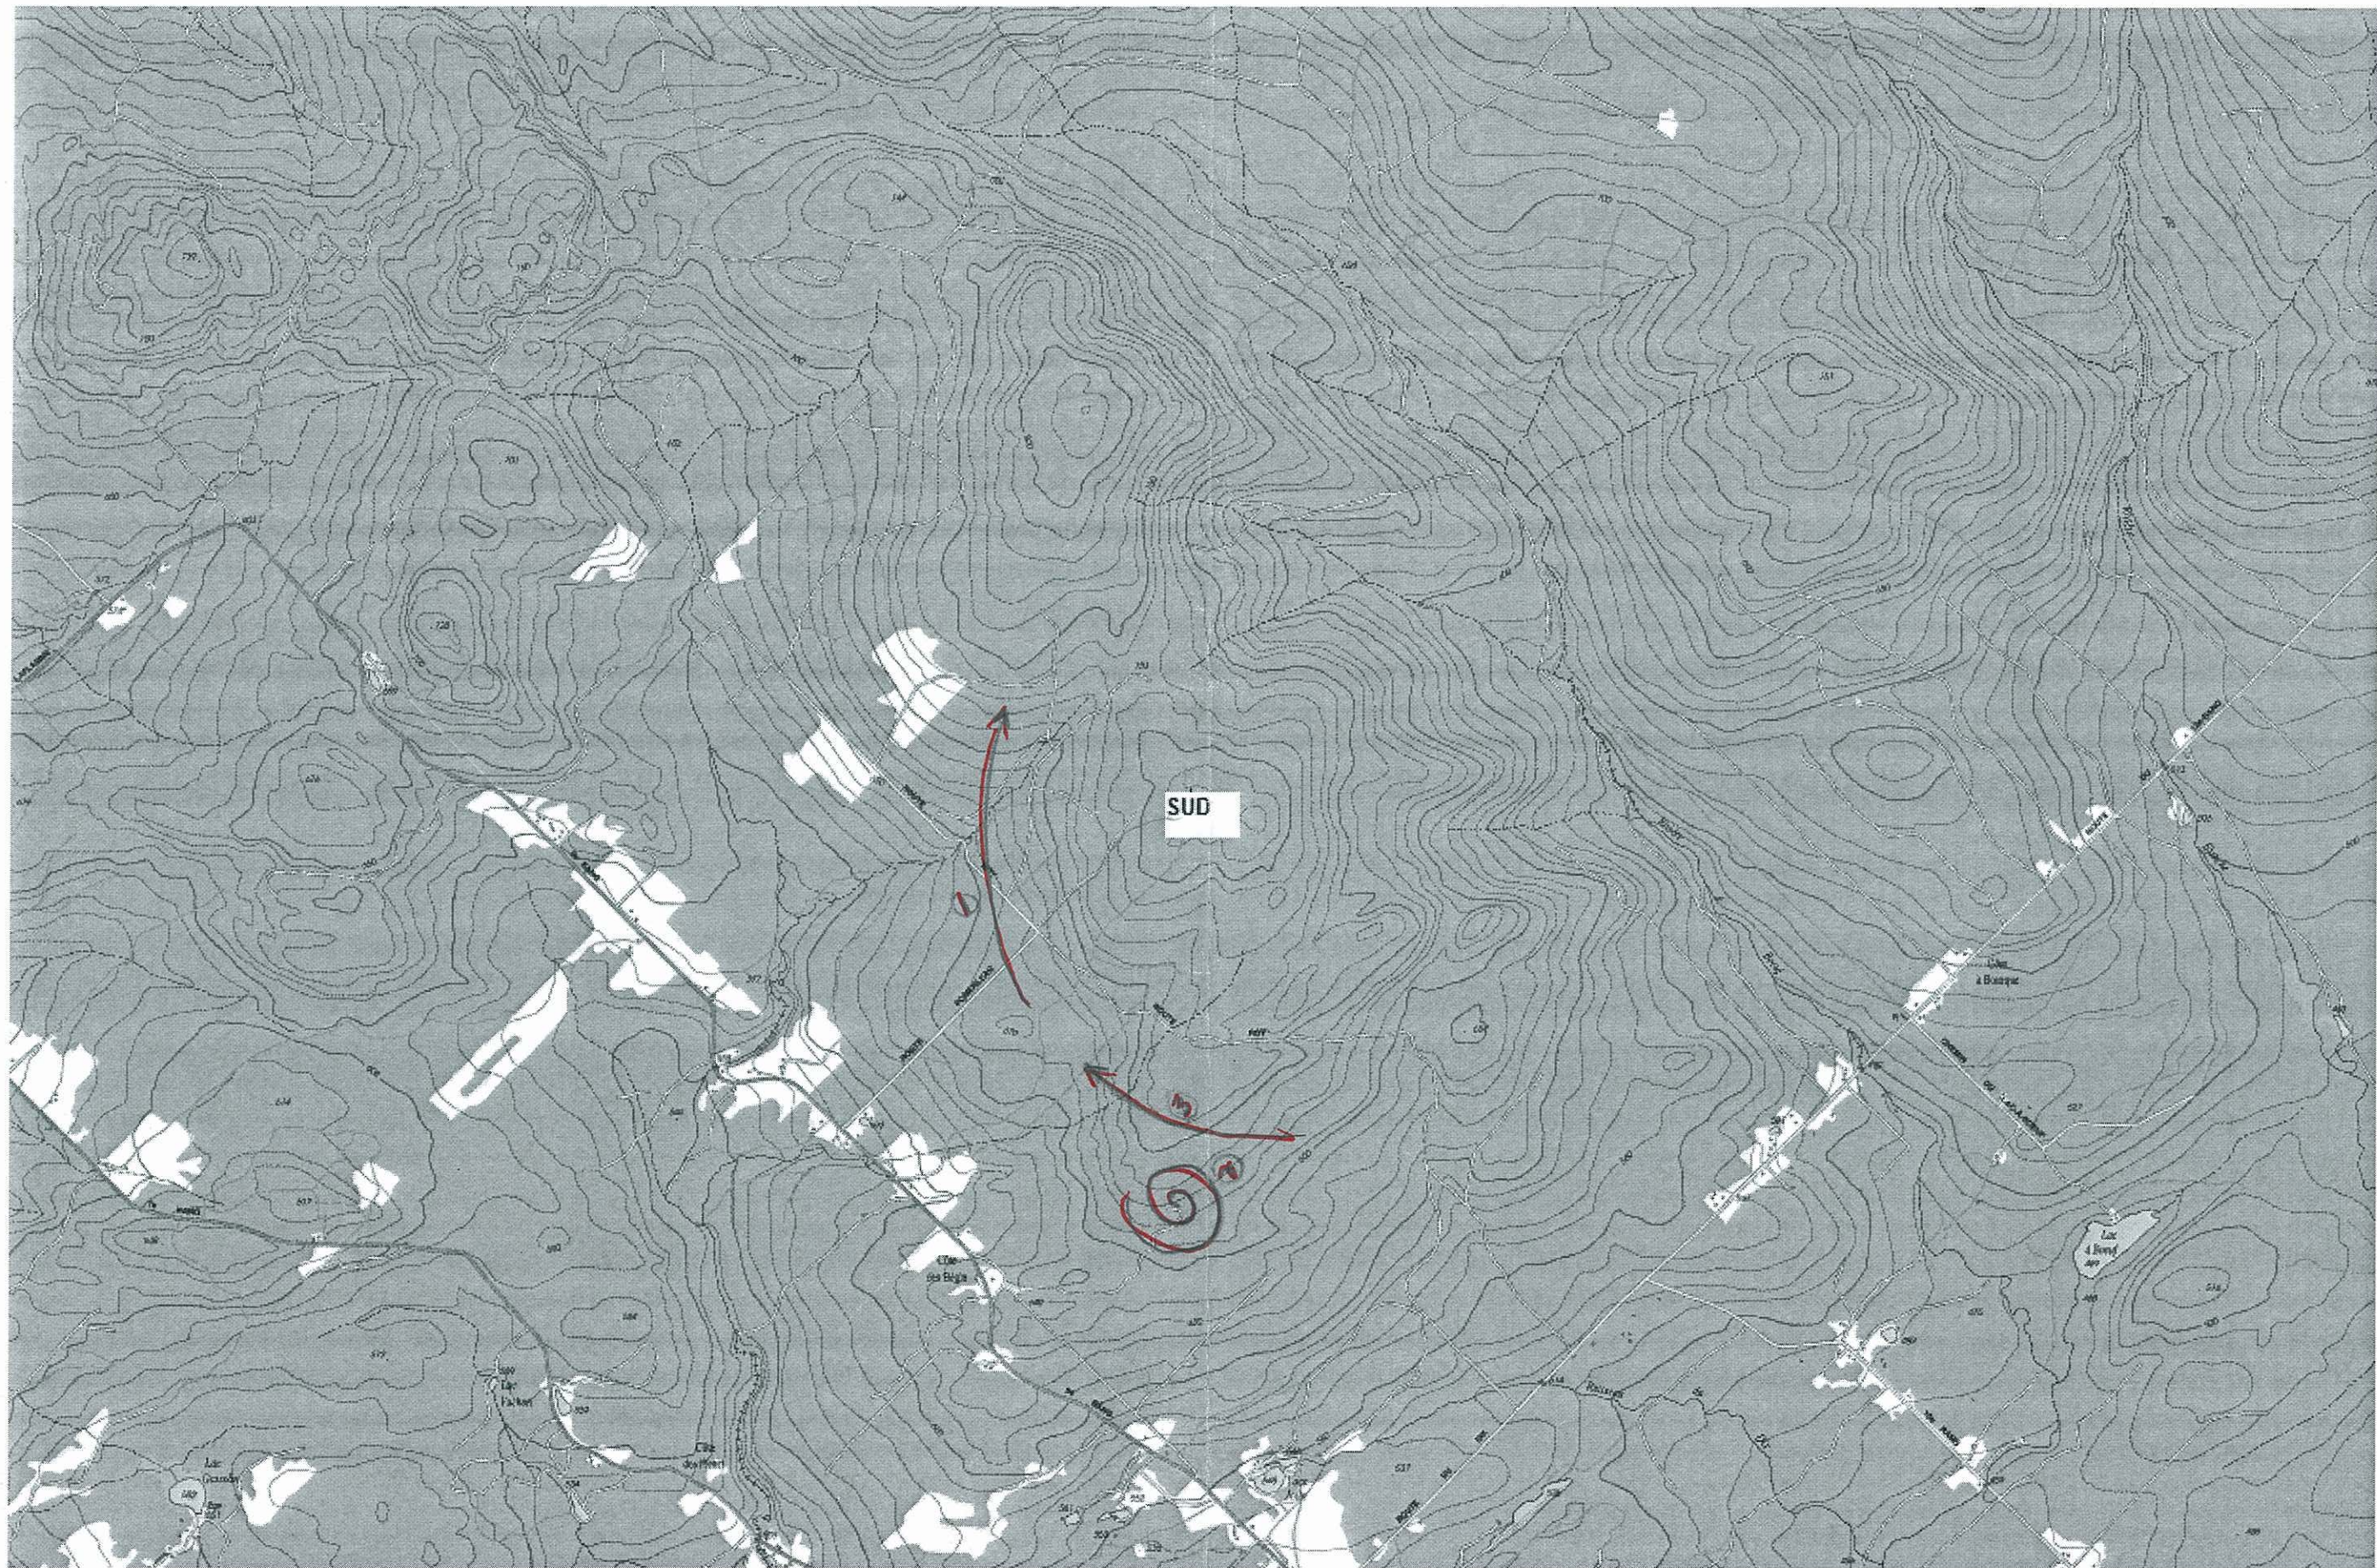

Faire un schéma représentant les divers habitats traversés par la virée ou un schéma de la station d'observation.

DESCRIPTION SOMMAIRE DE L'HABITAT POUR LES VIRÉES DE MIGRATION ET LES STATIONS D'OBSERVATIONS, BELLECHASSE, 2010

Date : ~~10-09~~ 04.05.10

Virée ou station : OPM. VALC. M

Observateur : JFR

Description :

Faire un schéma représentant les divers habitats traversés par la virée ou un schéma de la station d'observation.

Description de l'habitat

Mt- St- Magloire

OPM-BLC-E2

13-04-10

20-04-10

12-04-10

23-04-10

04-05-10

15-04-10

20-04-10

23-04-10

21-04-10

26-04-10

21.04.10

26-04-10

04-05-10

07-05-10