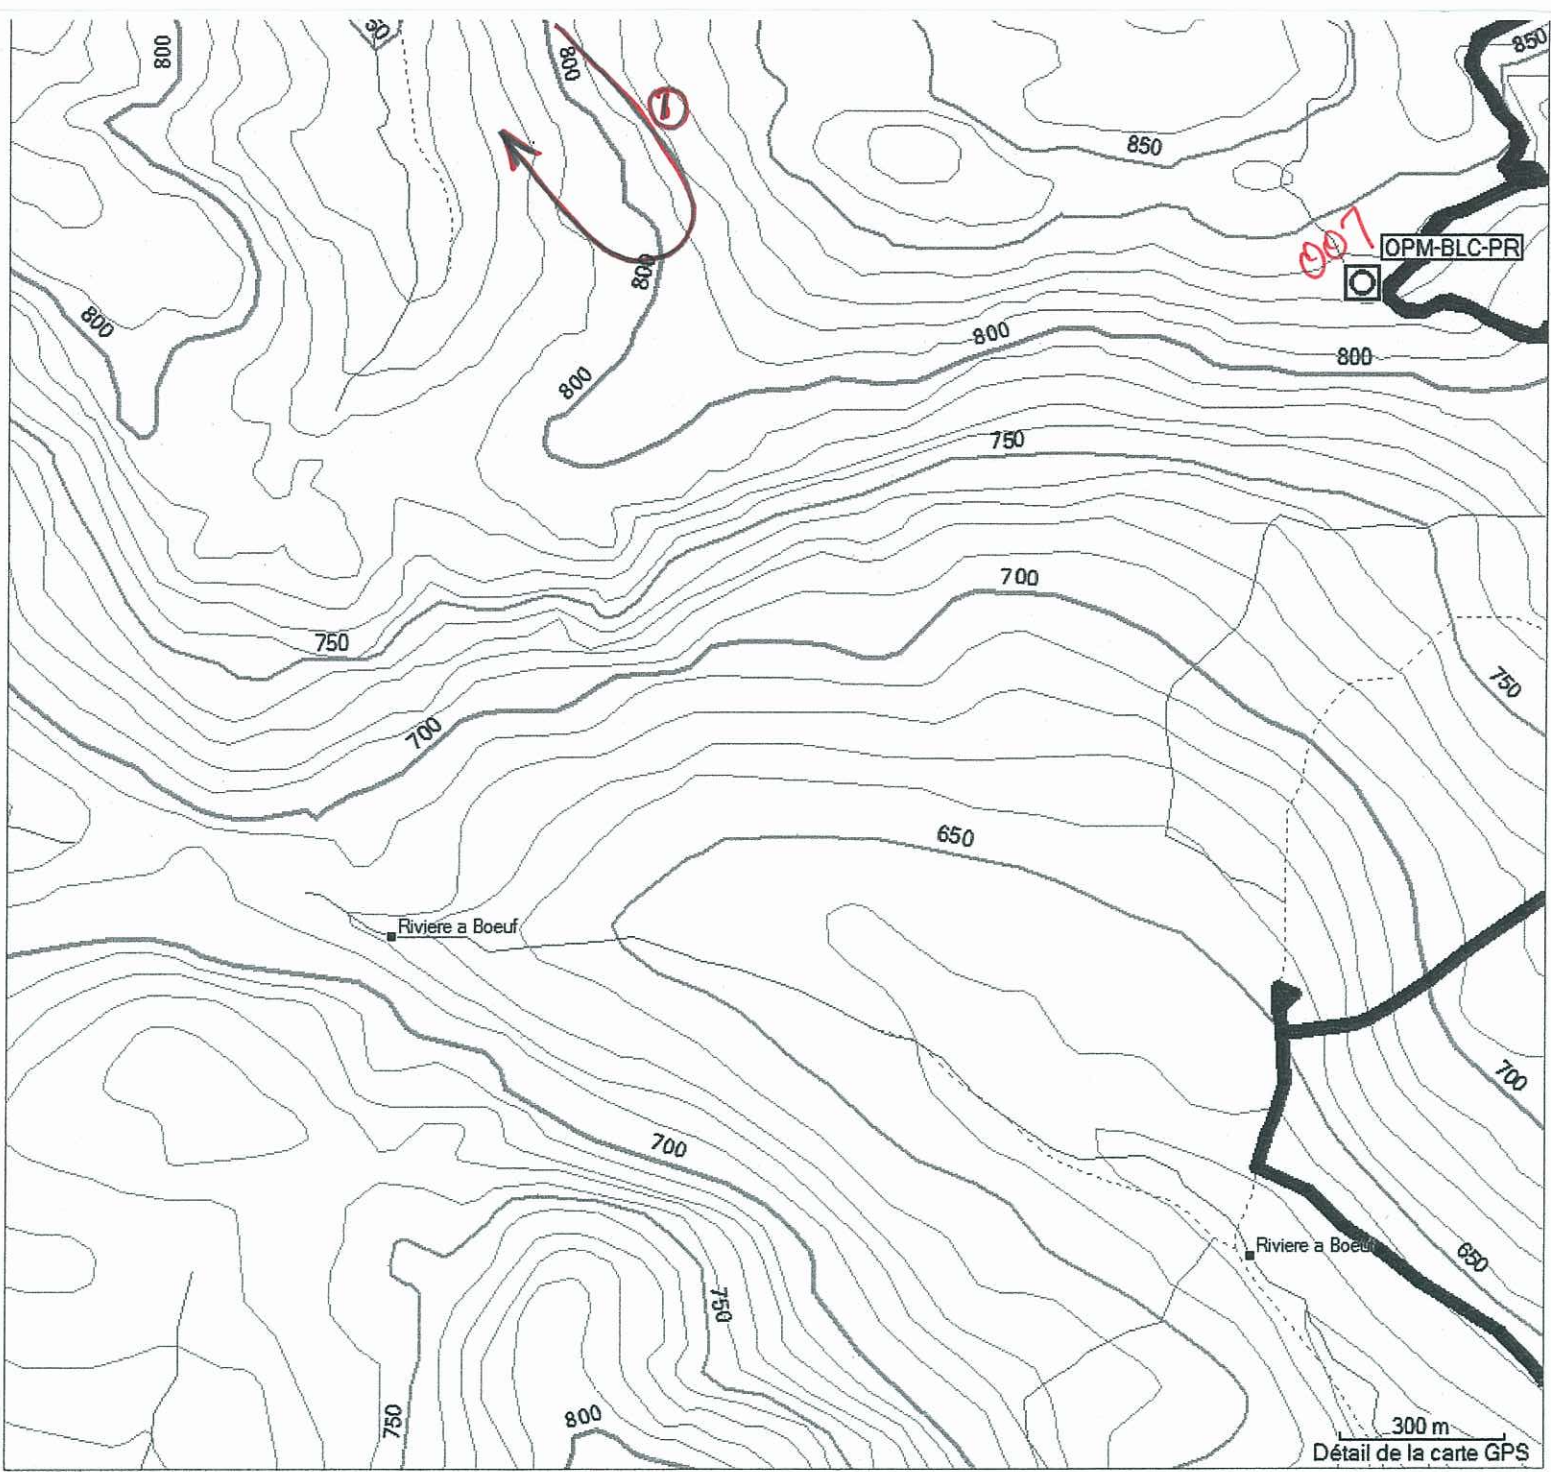

Annexe F

Schémas des stations d'observation

- F.1 Description sommaire des stations d'observation
- F.2 Schémas des directions de vol des oiseaux de proie

Description de l'habitat.

STATION 1007

Description de l'habitat.

à station Sud.

DESCRIPTION SOMMAIRE DE L'HABITAT POUR LES VIRÉES DE MIGRATION ET LES STATIONS D'OBSERVATIONS, BELLECHASSE, 2010

Date : 04.05.10

Virée ou station: OPM. Bbc-C

Observateur : JFR

Description : Vallée de la tête de la riv. Etchemum

Date : ~~10-09~~ 04.05.10

Virée ou station : OPM. VALC. M

Observateur : JFR

Description :

Faire un schéma représentant les divers habitats traversés par la virée ou un schéma de la station d'observation.

Description de l'habitat

20-04-10

23-04-10

21-04-10

26-04-10

21.04.10

26-04-10

04-05-10

07-05-10