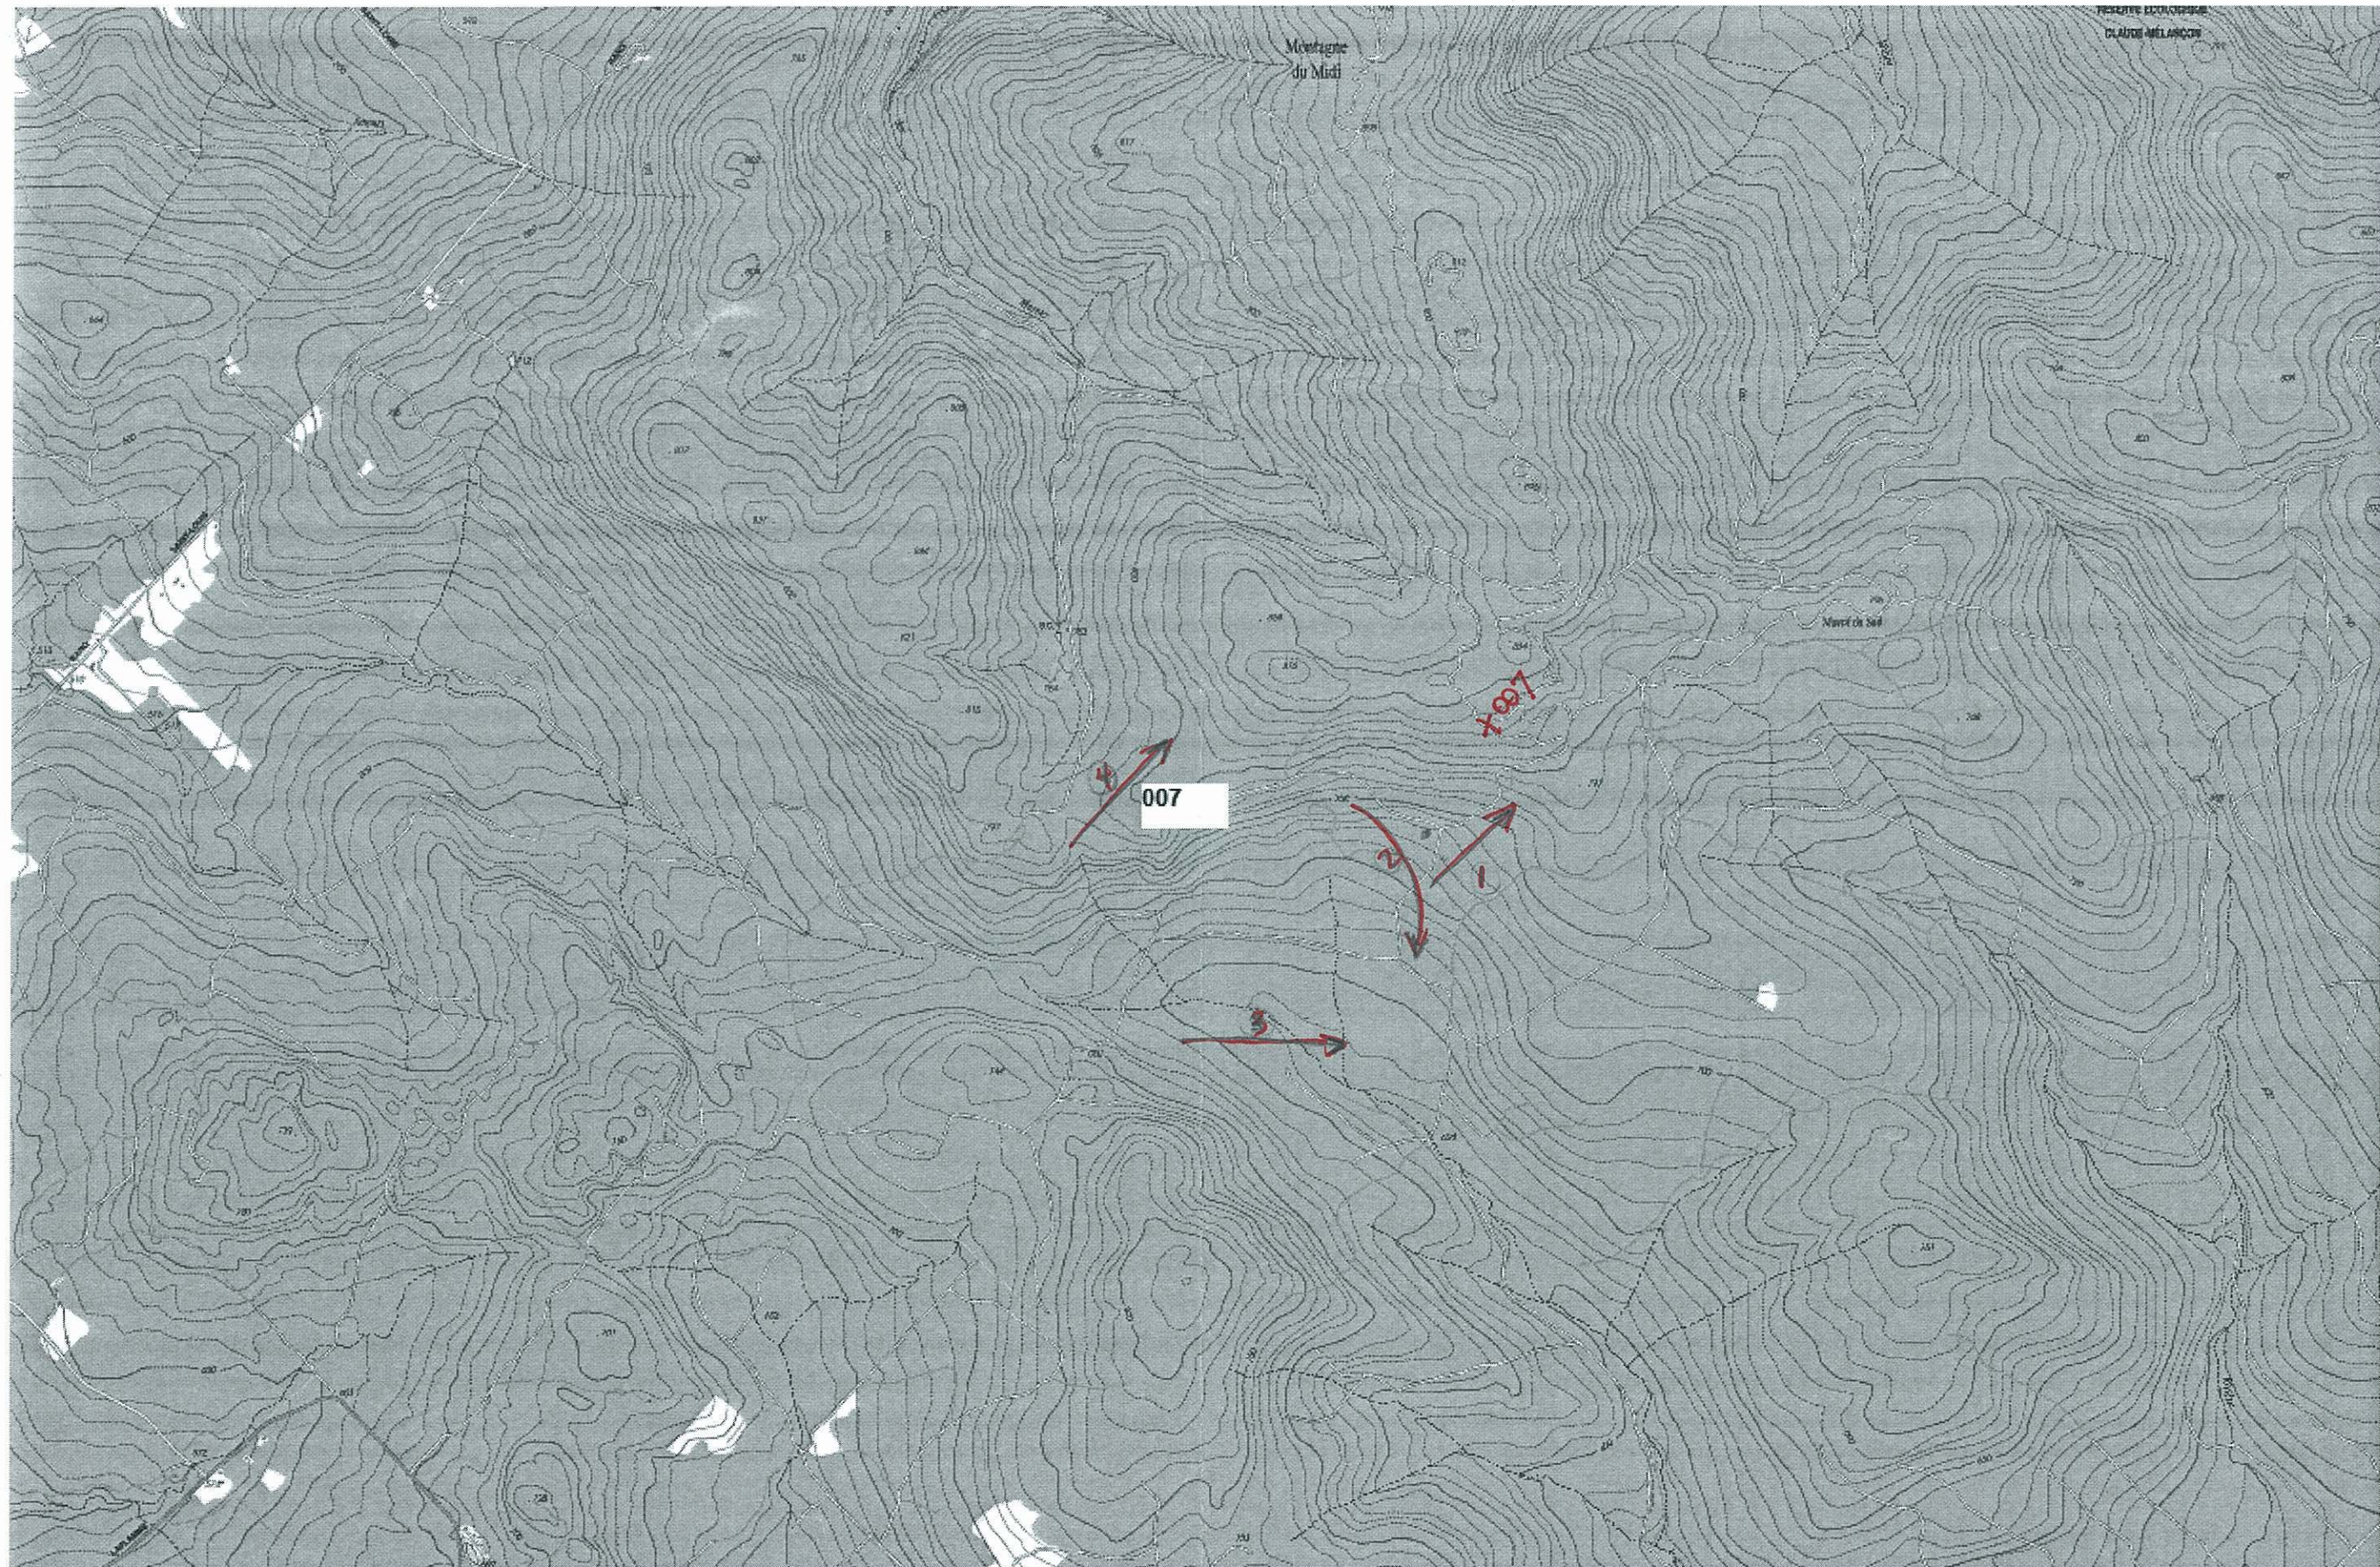

Annexe F

Schémas des stations d'observation

- F.1 Description sommaire des stations d'observation
- F.2 Schémas des directions de vol des oiseaux de proie

Description de l'habitat.

STATION 1007

Description de l'habitat.

Faire un schéma représentant les divers habitats traversés par la virée ou un schéma de la station d'observation.

DESCRIPTION SOMMAIRE DE L'HABITAT POUR LES VIRÉES DE MIGRATION ET LES STATIONS D'OBSERVATIONS, BELLECHASSE, 2010

Date : ~~10-09~~ 04.05.10

Virée ou station : OPM. VALC. M

Observateur : JFR

Description :

Faire un schéma représentant les divers habitats traversés par la virée ou un schéma de la station d'observation.

Description de l'habitat

20-04-10

23-04-10

21-04-10

26-04-10

21.04.10

26-04-10

04-05-10

07-05-10