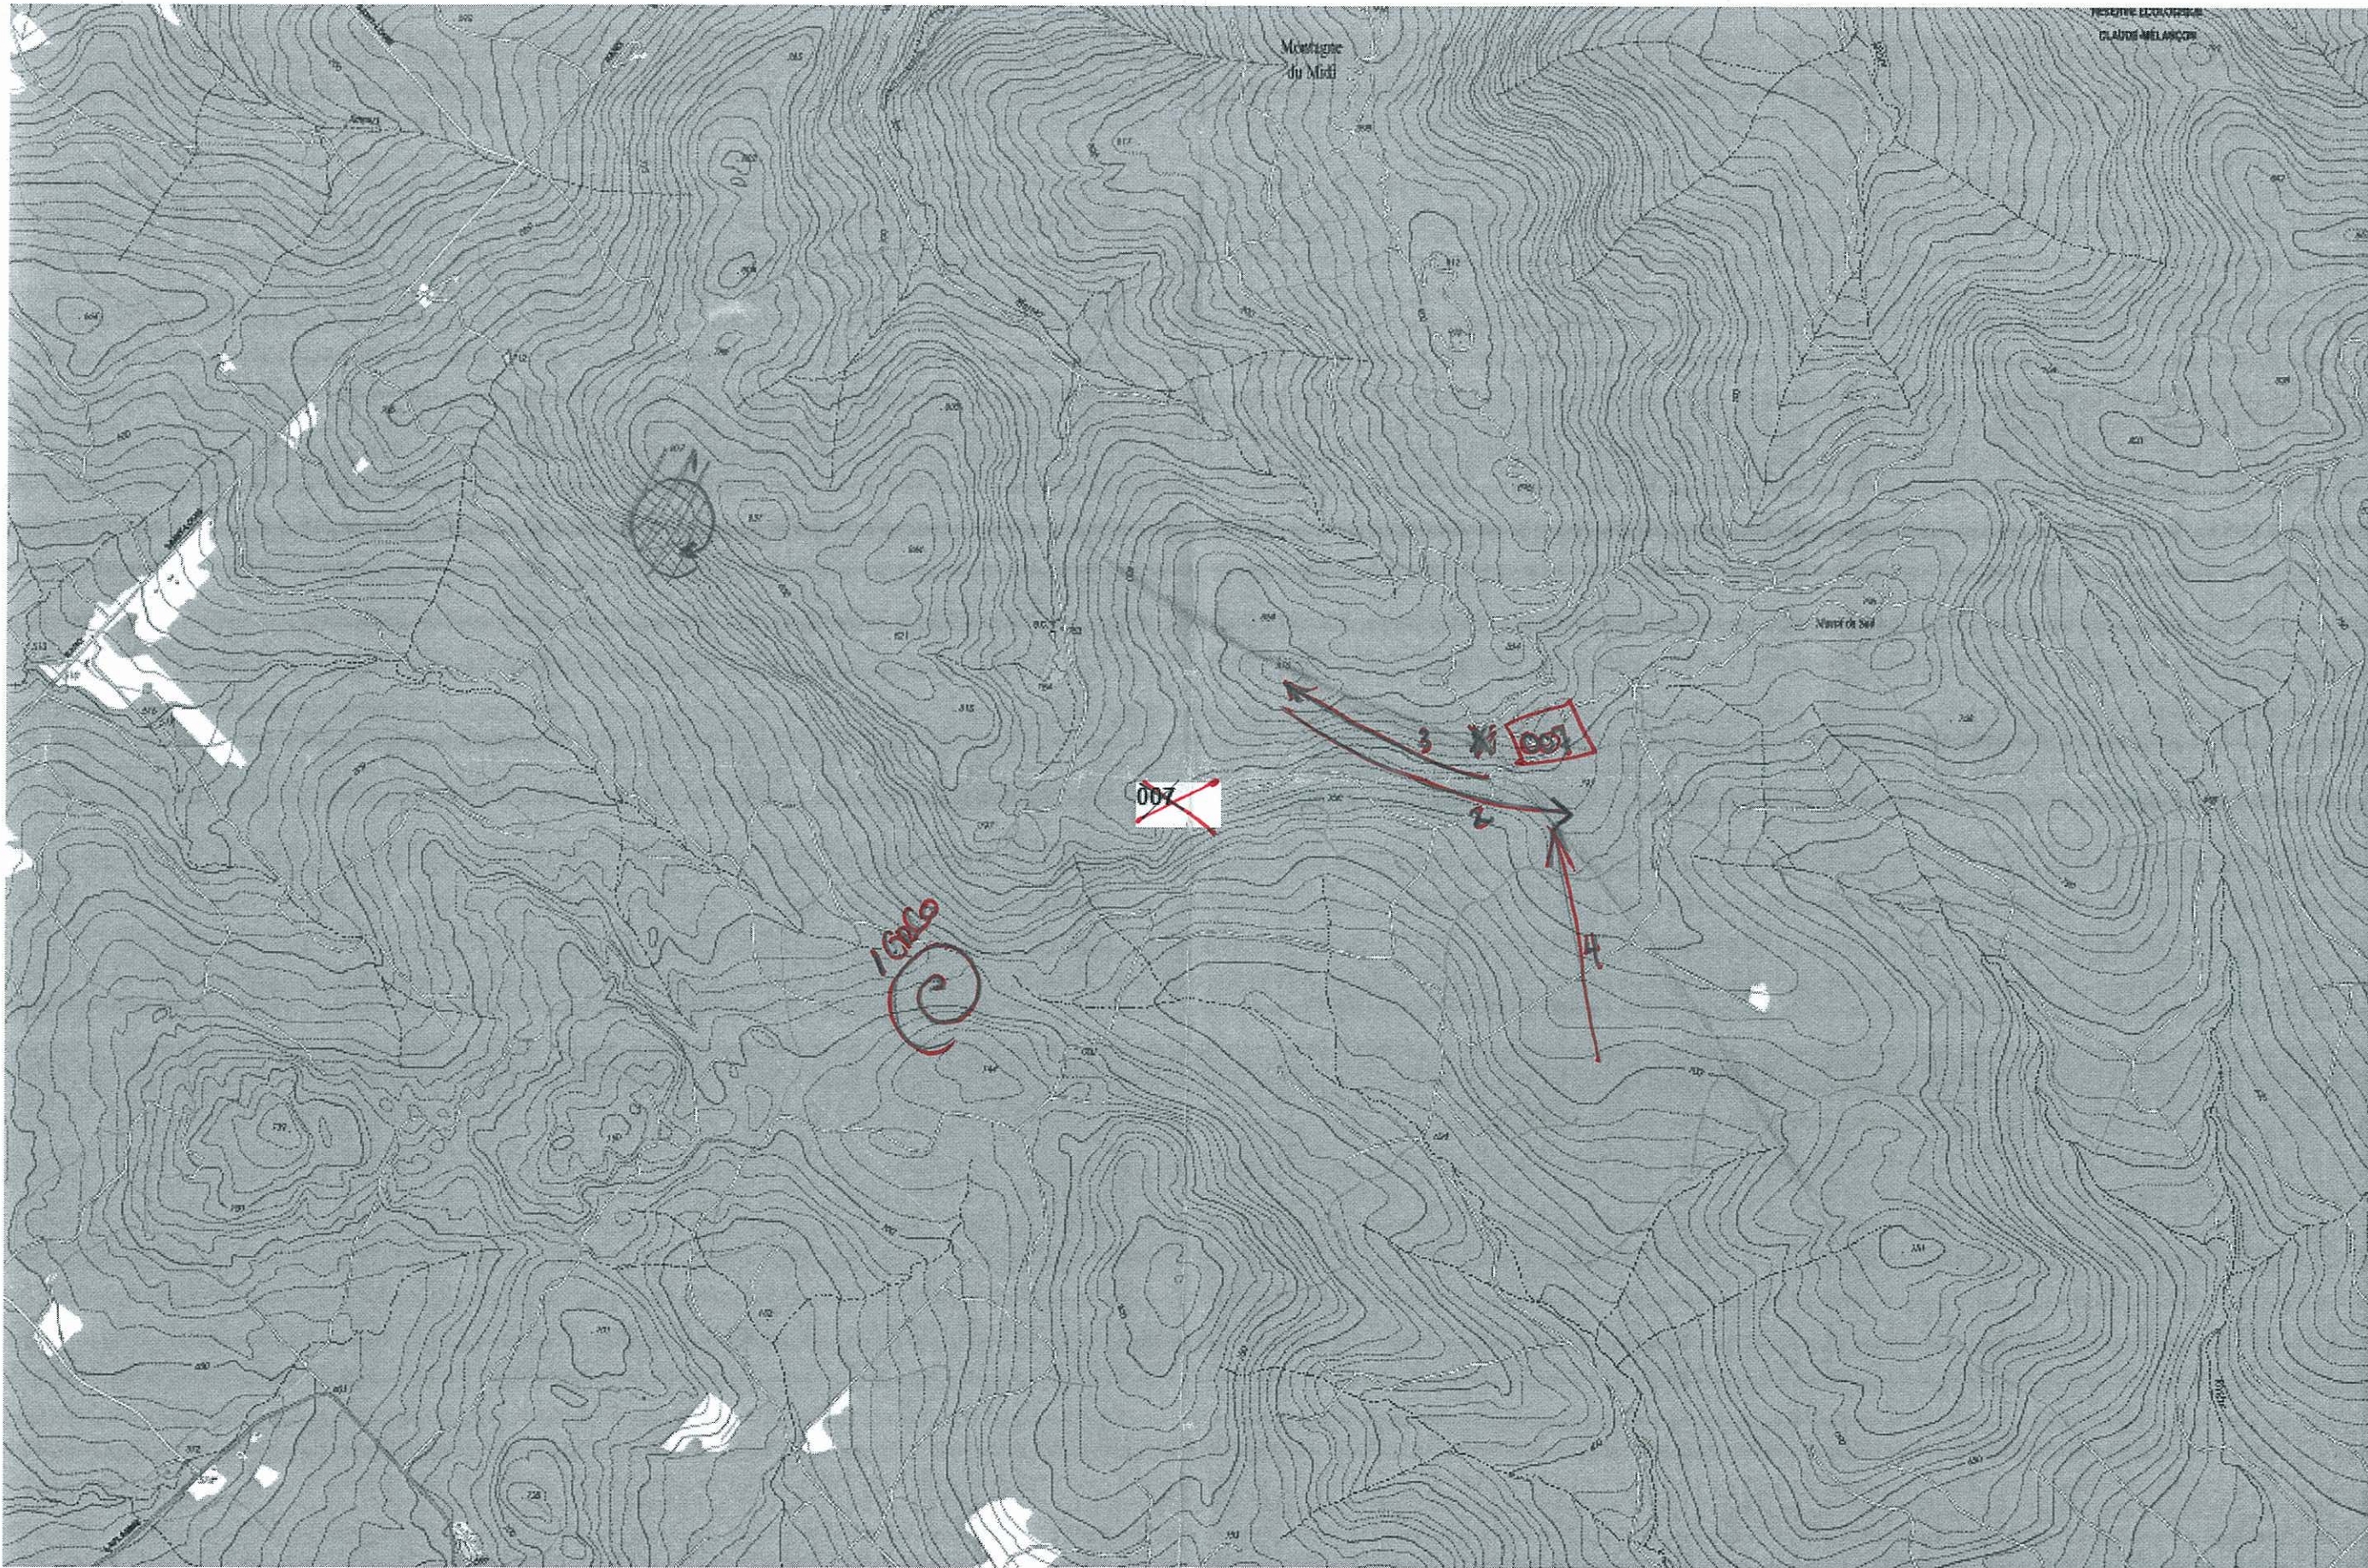

Annexe F

Schémas des stations d'observation

- F.1 Description sommaire des stations d'observation
- F.2 Schémas des directions de vol des oiseaux de proie

Description de l'habitat.

STATION 1007

Description de l'habitat.

Faire un schéma représentant les divers habitats traversés par la virée ou un schéma de la station d'observation.

DESCRIPTION SOMMAIRE DE L'HABITAT POUR LES VIRÉES DE MIGRATION ET LES STATIONS D'OBSERVATIONS, BELLECHASSE, 2010

Date : ~~10-09~~ 04.05.10

Virée ou station : OPM. VALC. M

Observateur : JFR

Description :

Faire un schéma représentant les divers habitats traversés par la virée ou un schéma de la station d'observation.

Description de l'habitat

20-04-10

23-04-10

21-04-10

26-04-10

21.04.10

26-04-10

04-05-10

07-05-10