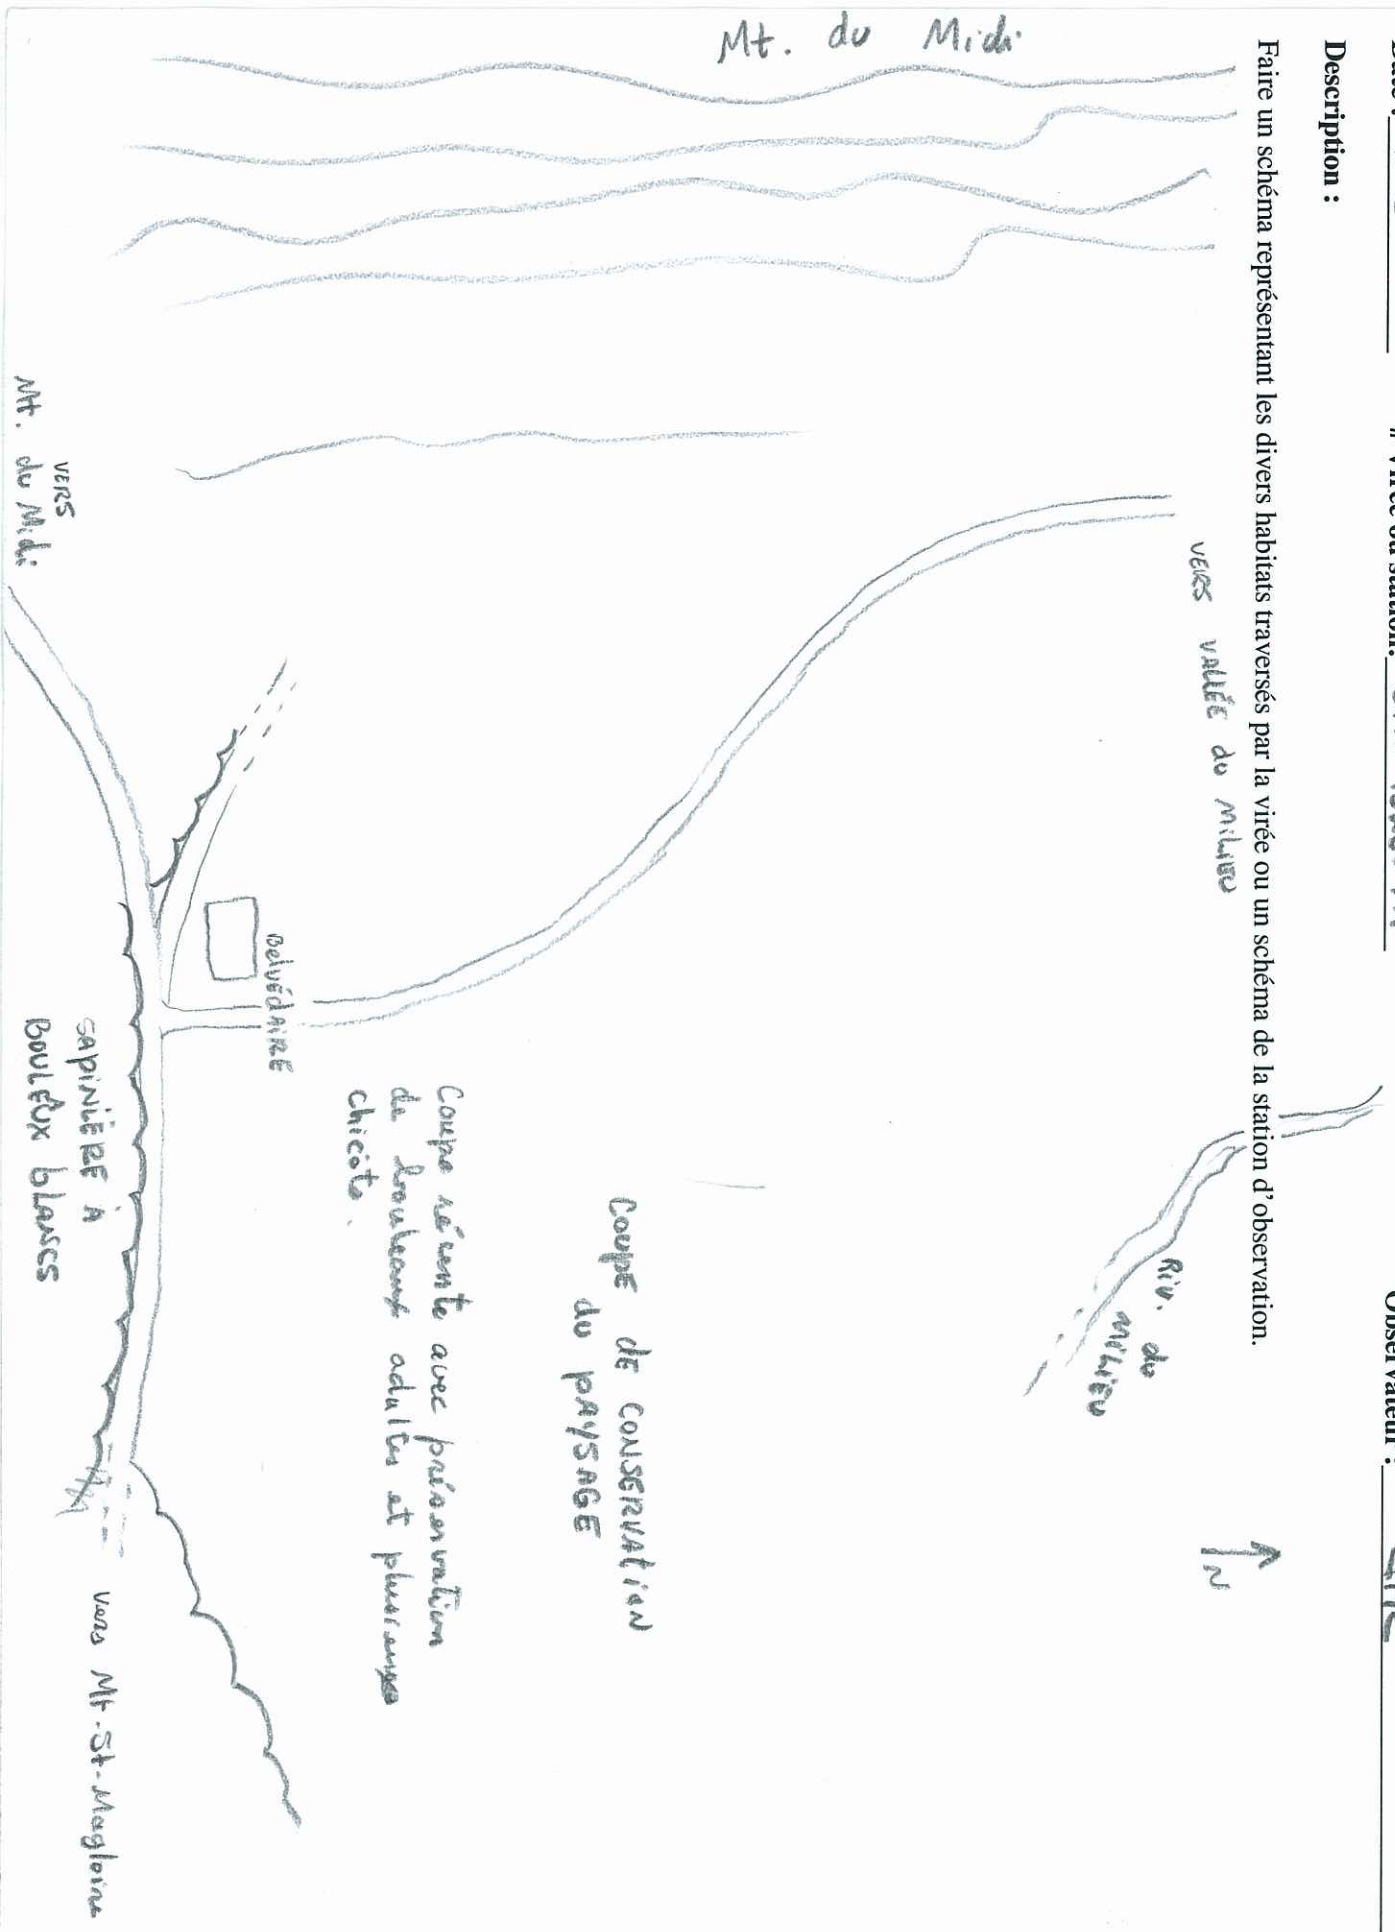

DESCRIPTION SOMMAIRE DE L'HABITAT POUR LES VIRÉES DE MIGRATION ET LES STATIONS D'OBSERVATIONS, BELLECHASSE, 2010

Date : ~~10-09~~ 04.05.10

Virée ou station : OPM. VALC. M

Observateur : JFR

Description :

Faire un schéma représentant les divers habitats traversés par la virée ou un schéma de la station d'observation.