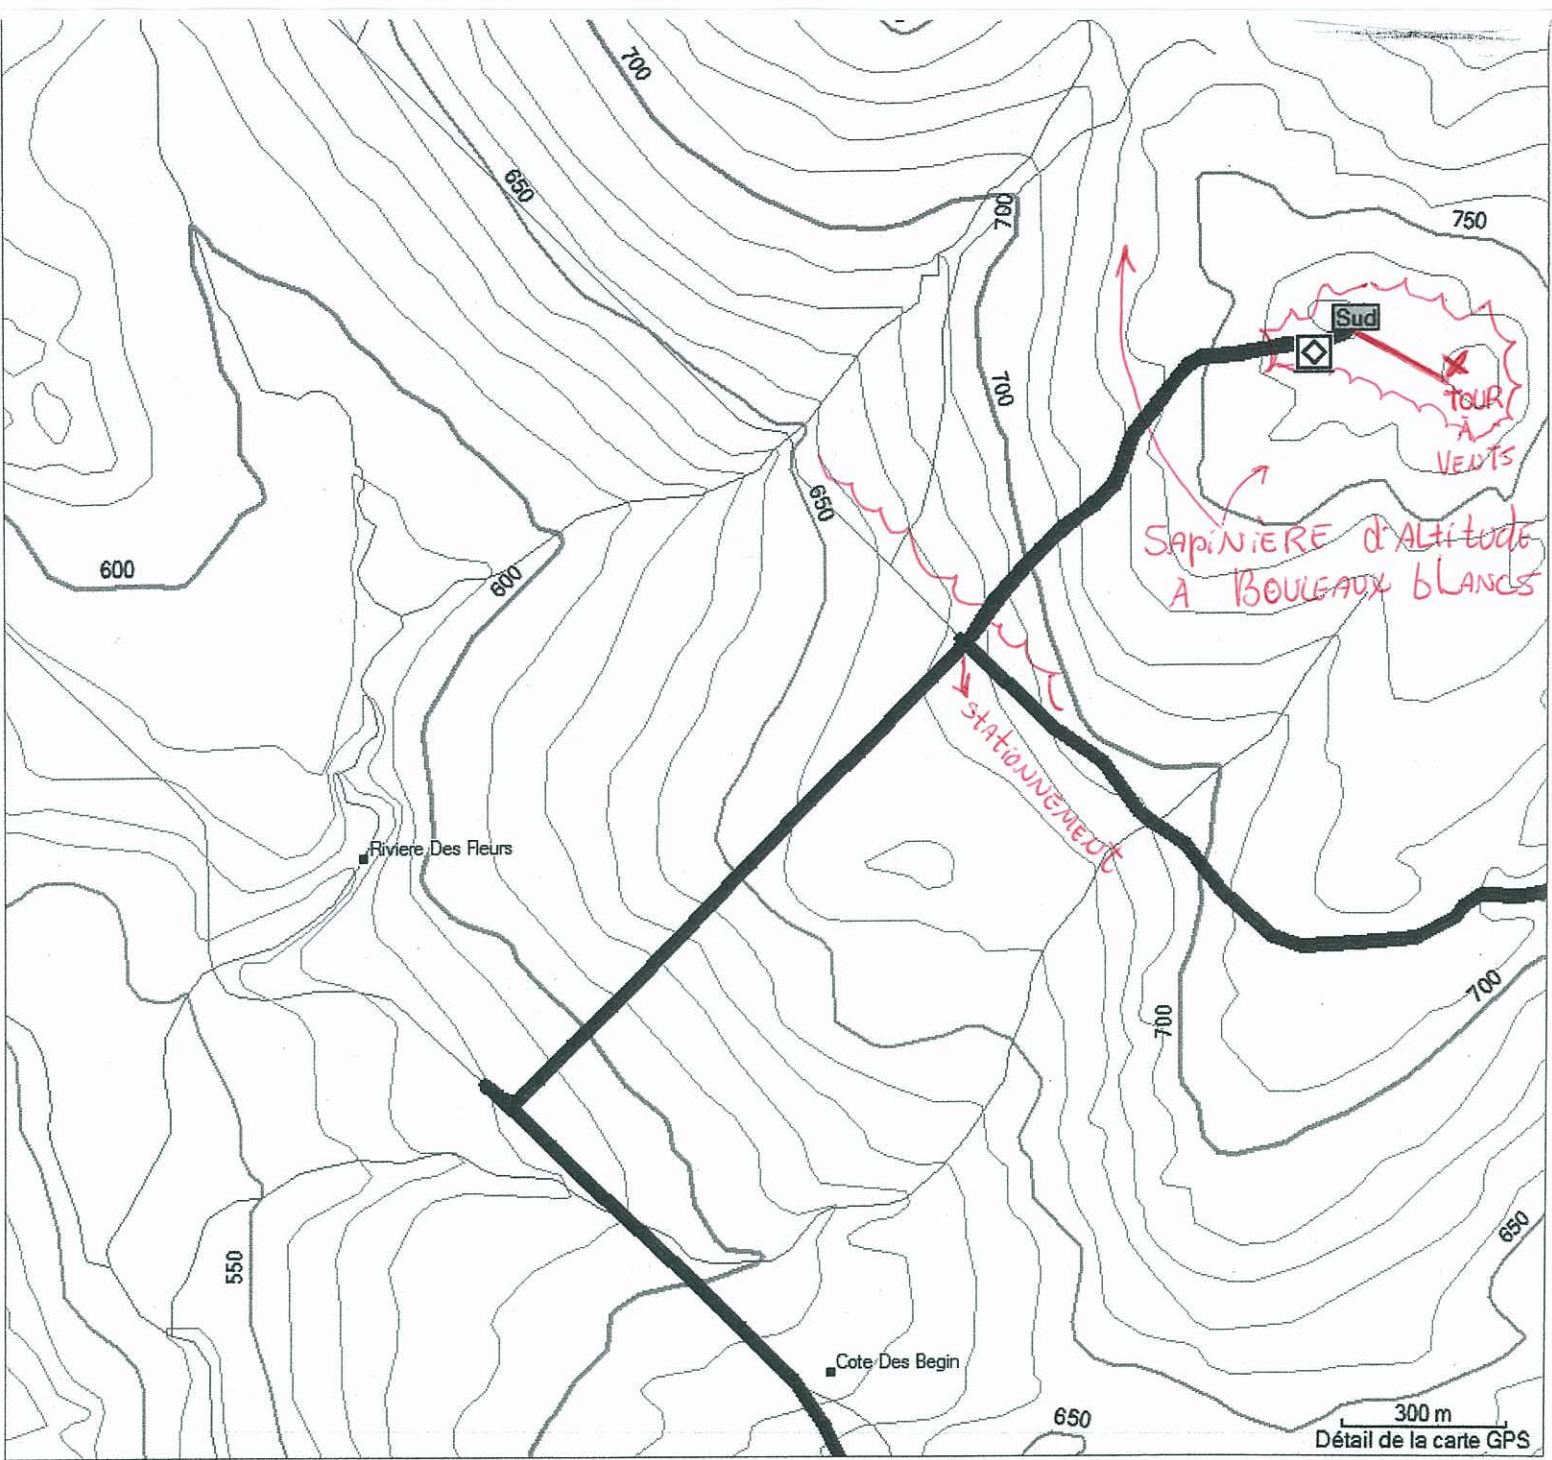

Annexe F

Schémas des stations d'observation

- F.1 Description sommaire des stations d'observation
- F.2 Schémas des directions de vol des oiseaux de proie

Description de l'habitat.

STATION 1007

Description de l'habitat.

à station Sud.

DESCRIPTION SOMMAIRE DE L'HABITAT POUR LES VIRÉES DE MIGRATION ET LES STATIONS D'OBSERVATIONS, BELLECHASSE, 2010

Date : 04.05.10

Virée ou station: OPM. Bbc-C

Observateur : JFR

Description : Vallée de la tête de la riv. Etchemum

Faire un schéma représentant les divers habitats traversés par la virée ou un schéma de la station d'observation.

DESCRIPTION SOMMAIRE DE L'HABITAT POUR LES VIRÉES DE MIGRATION ET LES STATIONS D'OBSERVATIONS, BELLECHASSE, 2010

20-04-10

23-04-10

21-04-10

26-04-10

21.04.10

26-04-10

04-05-10

07-05-10