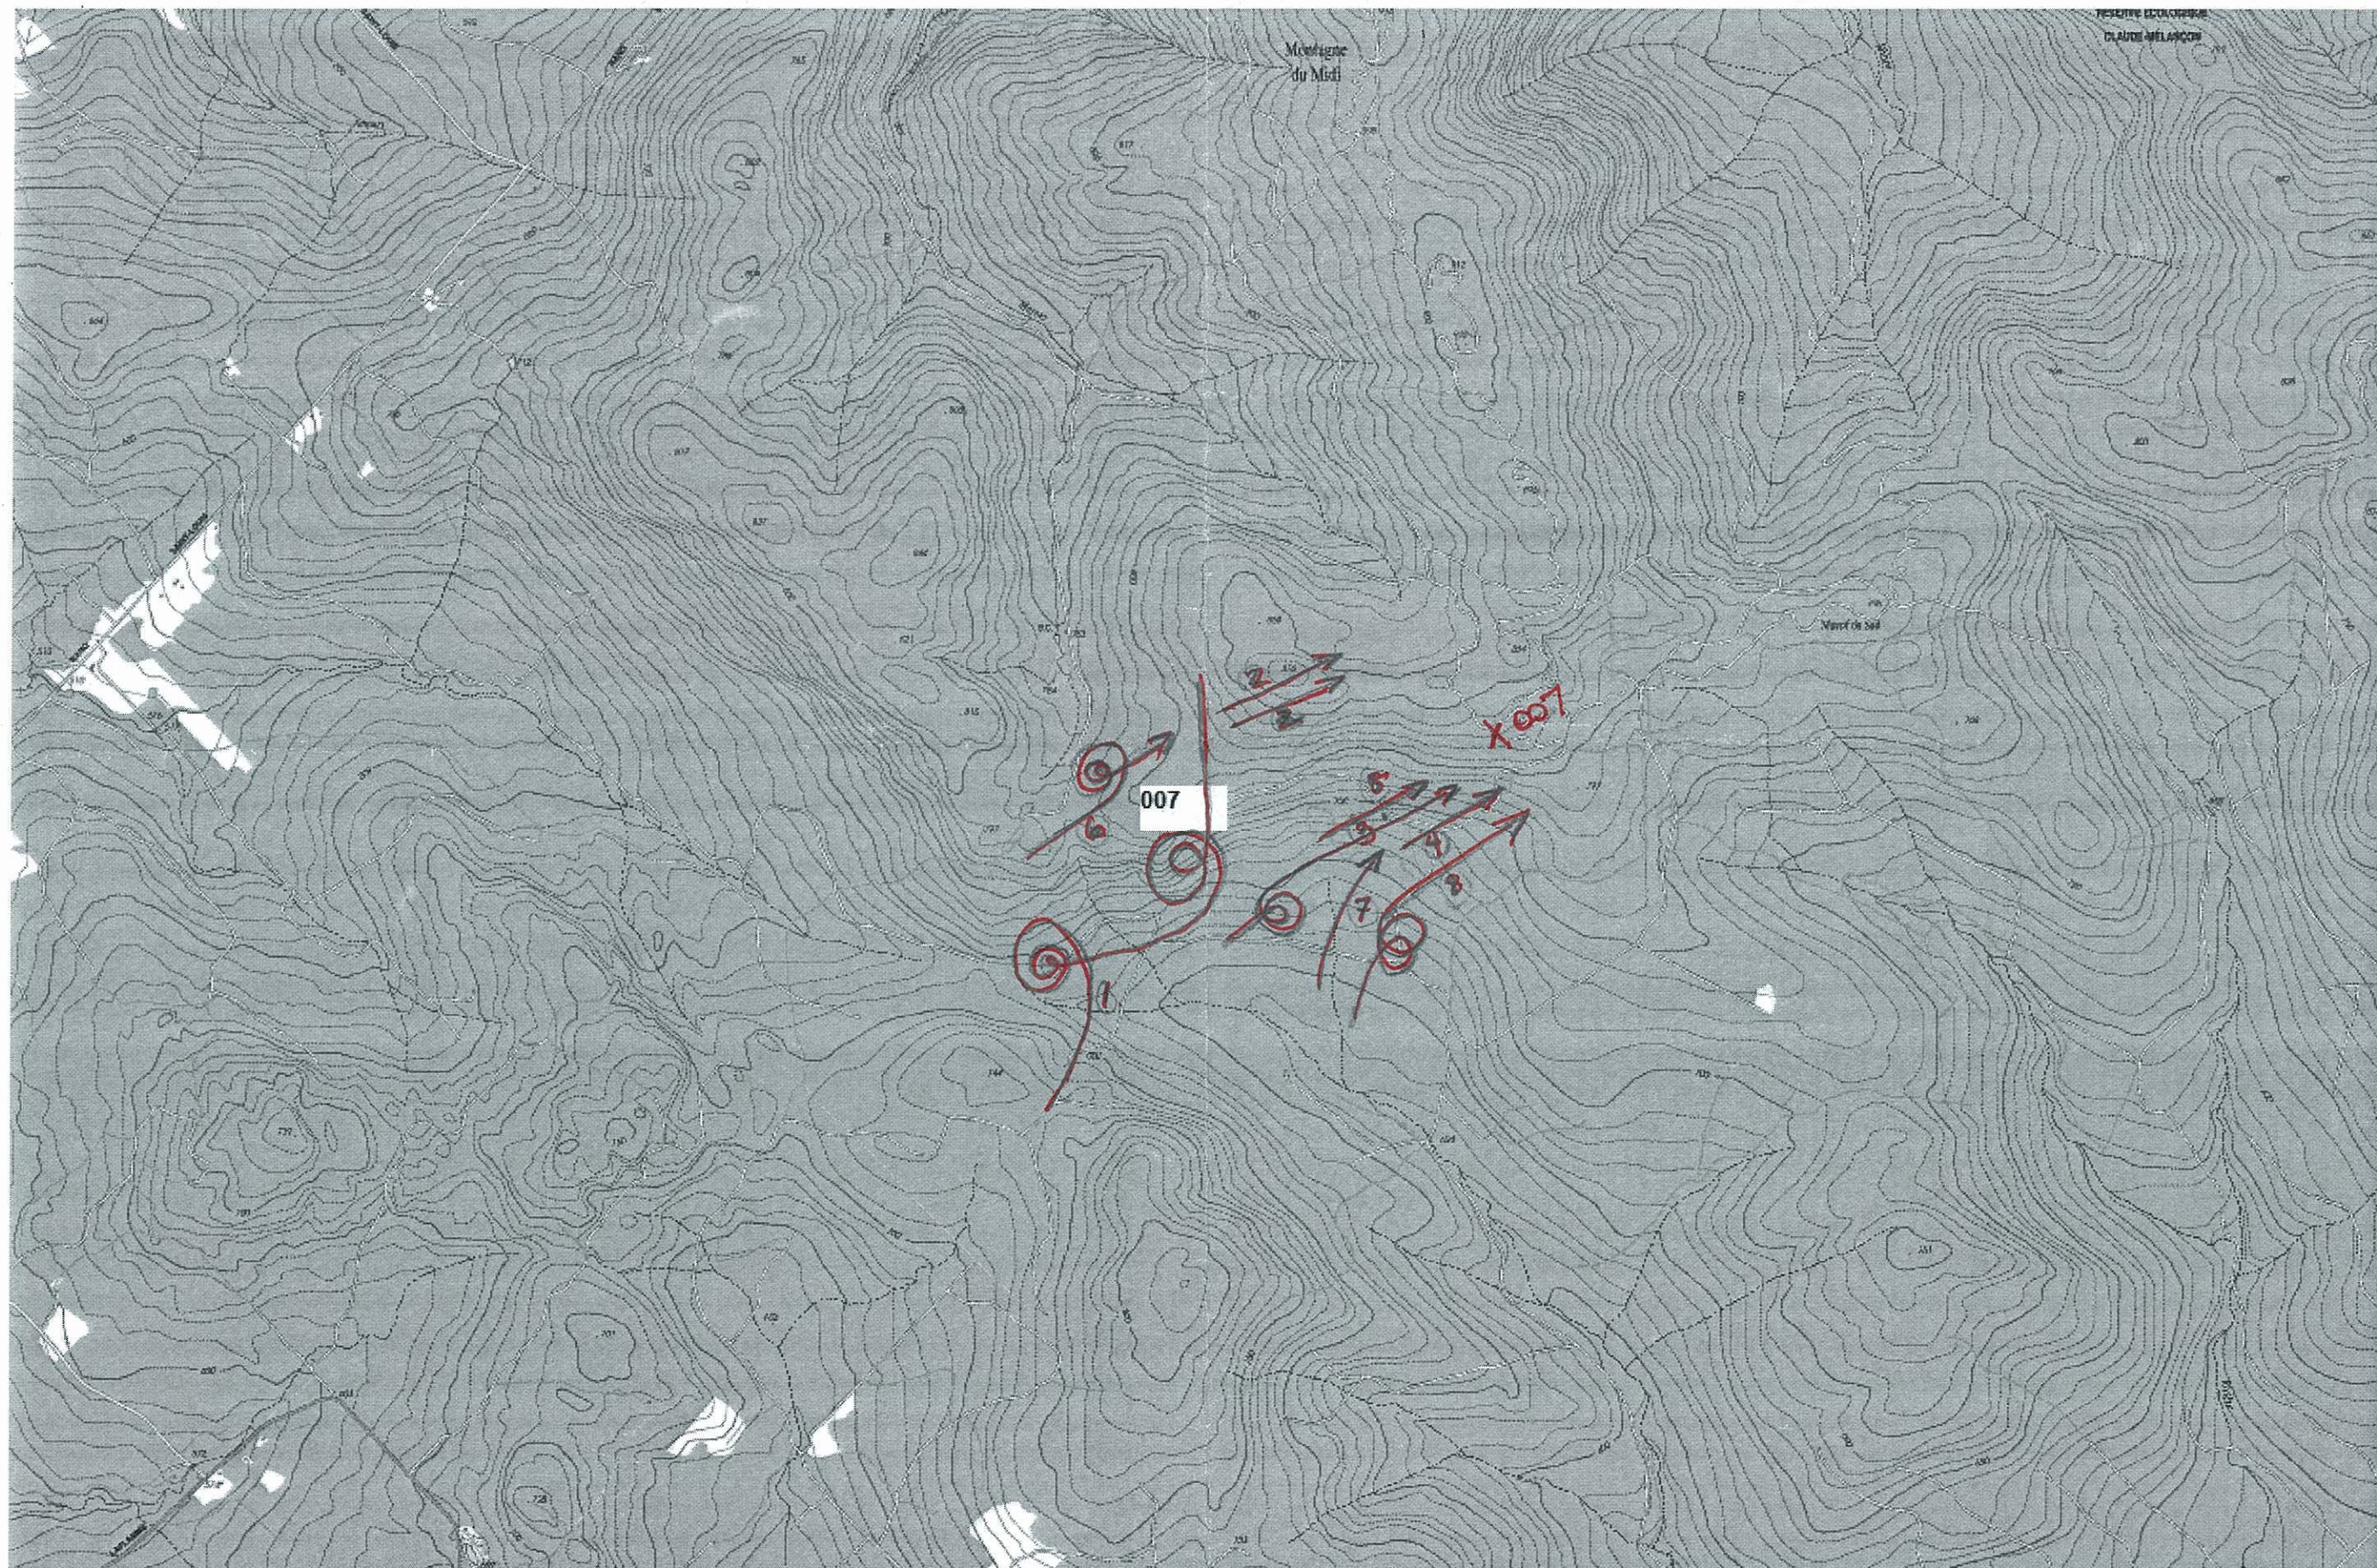

Annexe F

Schémas des stations d'observation

- F.1 Description sommaire des stations d'observation
- F.2 Schémas des directions de vol des oiseaux de proie

Description de l'habitat.

STATION 1007

Description de l'habitat.

Faire un schéma représentant les divers habitats traversés par la virée ou un schéma de la station d'observation.

DESCRIPTION SOMMAIRE DE L'HABITAT POUR LES VIRÉES DE MIGRATION ET LES STATIONS D'OBSERVATIONS, BELLECHASSE, 2010

Date : ~~10-09~~ 04.05.10

Virée ou station : OPM. VALC. M

Observateur : JFR

Description :

Faire un schéma représentant les divers habitats traversés par la virée ou un schéma de la station d'observation.

Description de l'habitat

20-04-10

23-04-10

21-04-10

26-04-10

21.04.10

26-04-10

04-05-10

07-05-10