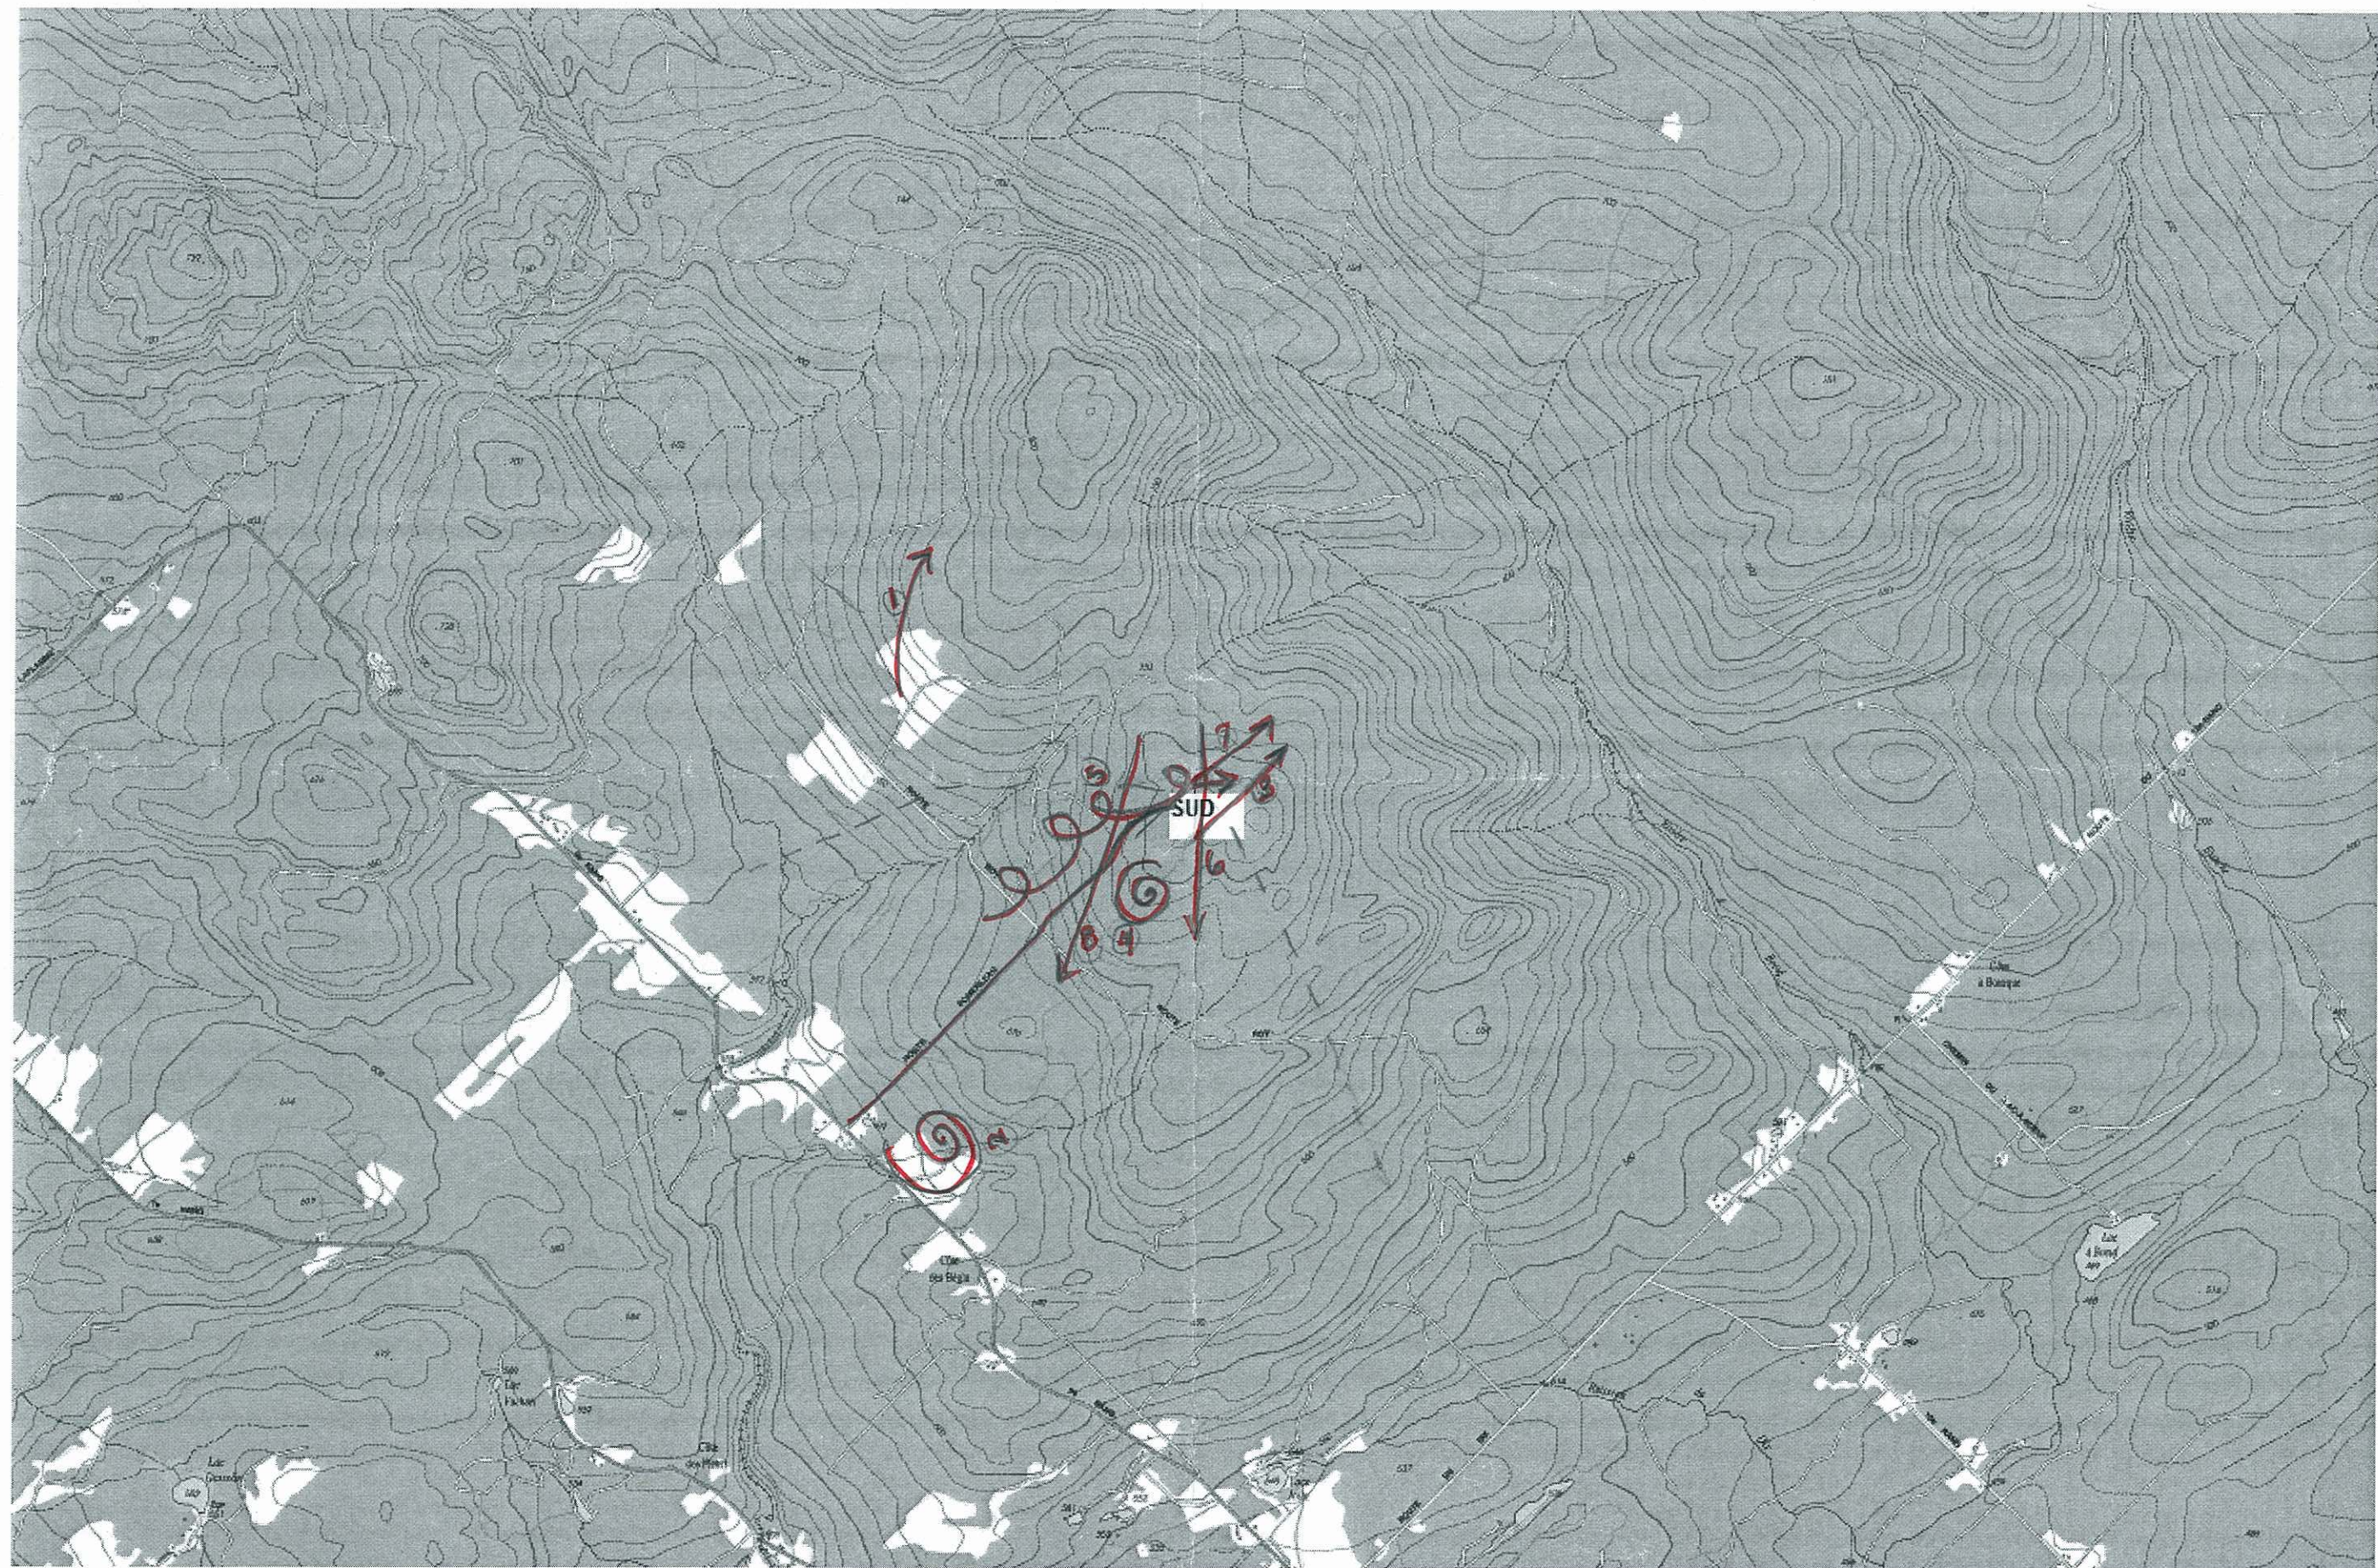

Faire un schéma représentant les divers habitats traversés par la virée ou un schéma de la station d'observation.

DESCRIPTION SOMMAIRE DE L'HABITAT POUR LES VIRÉES DE MIGRATION ET LES STATIONS D'OBSERVATIONS, BELLECHASSE, 2010

Date : ~~10-09~~ 04.05.10

Virée ou station : OPM. VALC. M

Observateur : JFR

Description :

Faire un schéma représentant les divers habitats traversés par la virée ou un schéma de la station d'observation.

Description de l'habitat

Mt- St- Magloire

OPM-BLC-E2

13-04-10

20-04-10

12-04-10

23-04-10

04-05-10

15-04-10

20-04-10

23-04-10

21-04-10

26-04-10

21.04.10

26-04-10

04-05-10

07-05-10