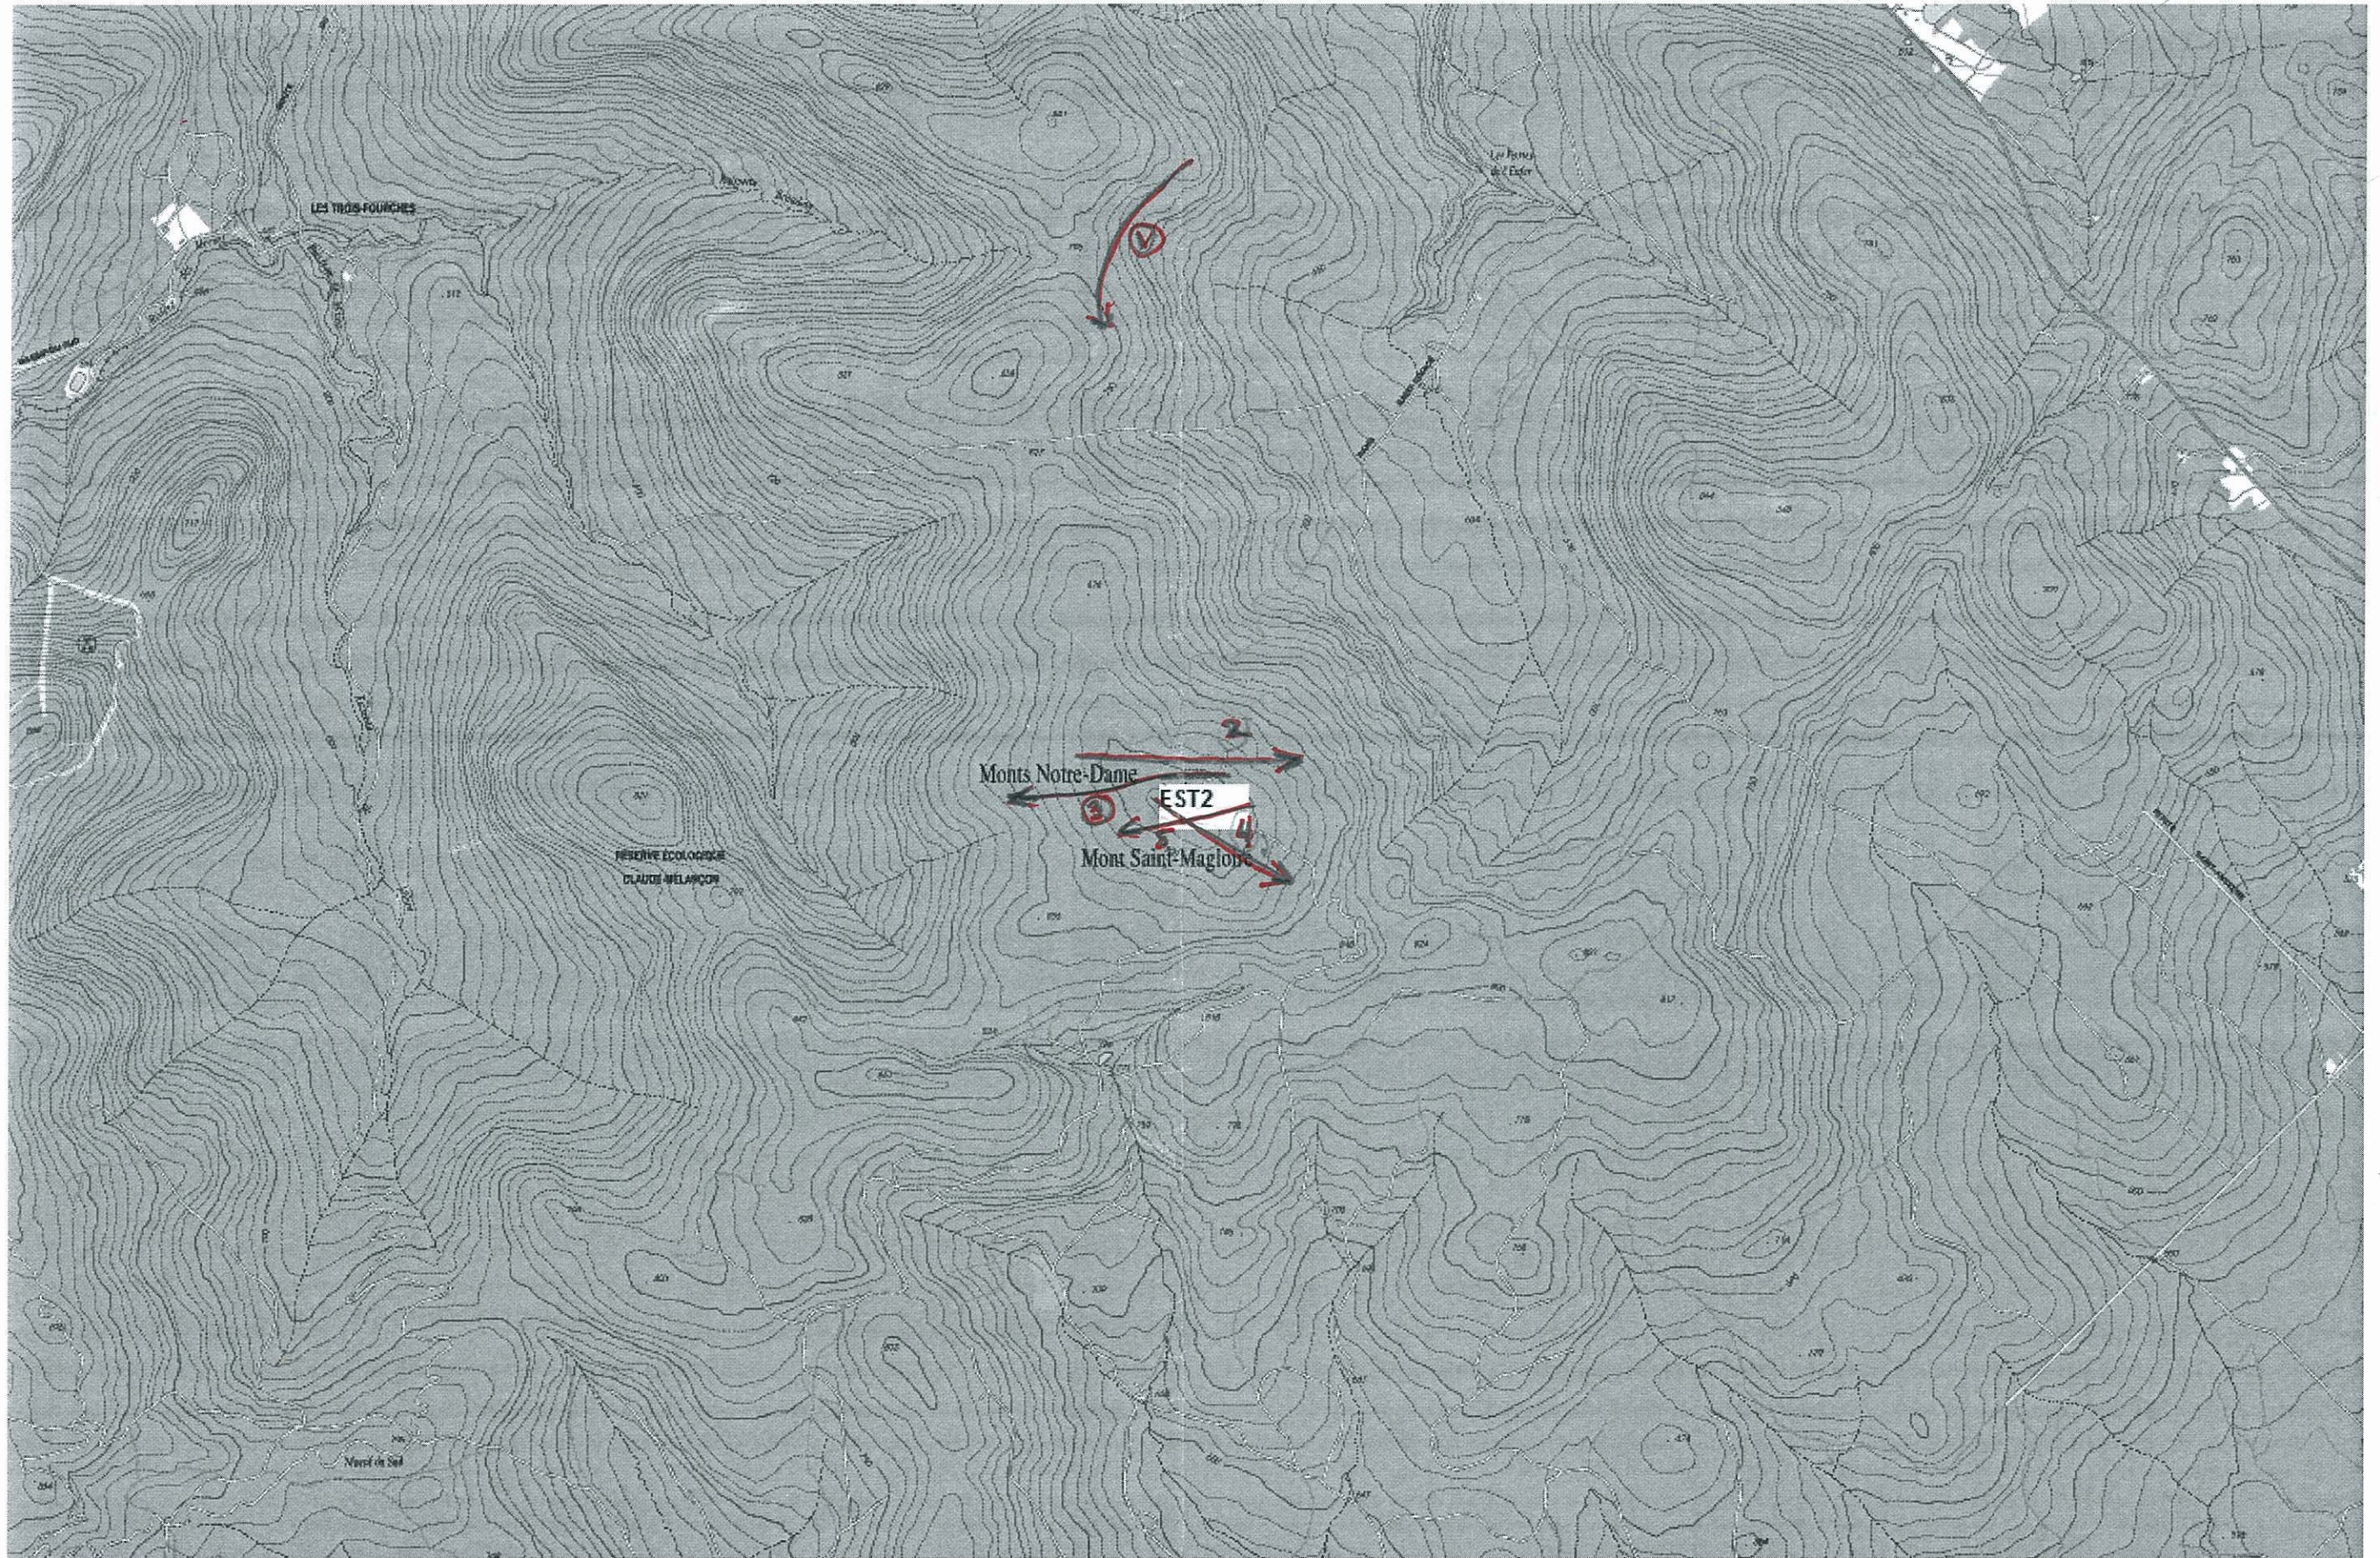

Faire un schéma représentant les divers habitats traversés par la virée ou un schéma de la station d'observation.

DESCRIPTION SOMMAIRE DE L'HABITAT POUR LES VIRÉES DE MIGRATION ET LES STATIONS D'OBSERVATIONS, BELLECHASSE, 2010

Date : ~~10-09~~ 04.05.10

Virée ou station : OPM. VALC. M

Observateur : JFR

Description :

Faire un schéma représentant les divers habitats traversés par la virée ou un schéma de la station d'observation.

Description de l'habitat

Mt- St- Magloire

OPM-BLC-E2

13-04-10

20-04-10

12-04-10

23-04-10

04-05-10

15-04-10

20-04-10

23-04-10

21-04-10

26-04-10

21.04.10

26-04-10

04-05-10

07-05-10