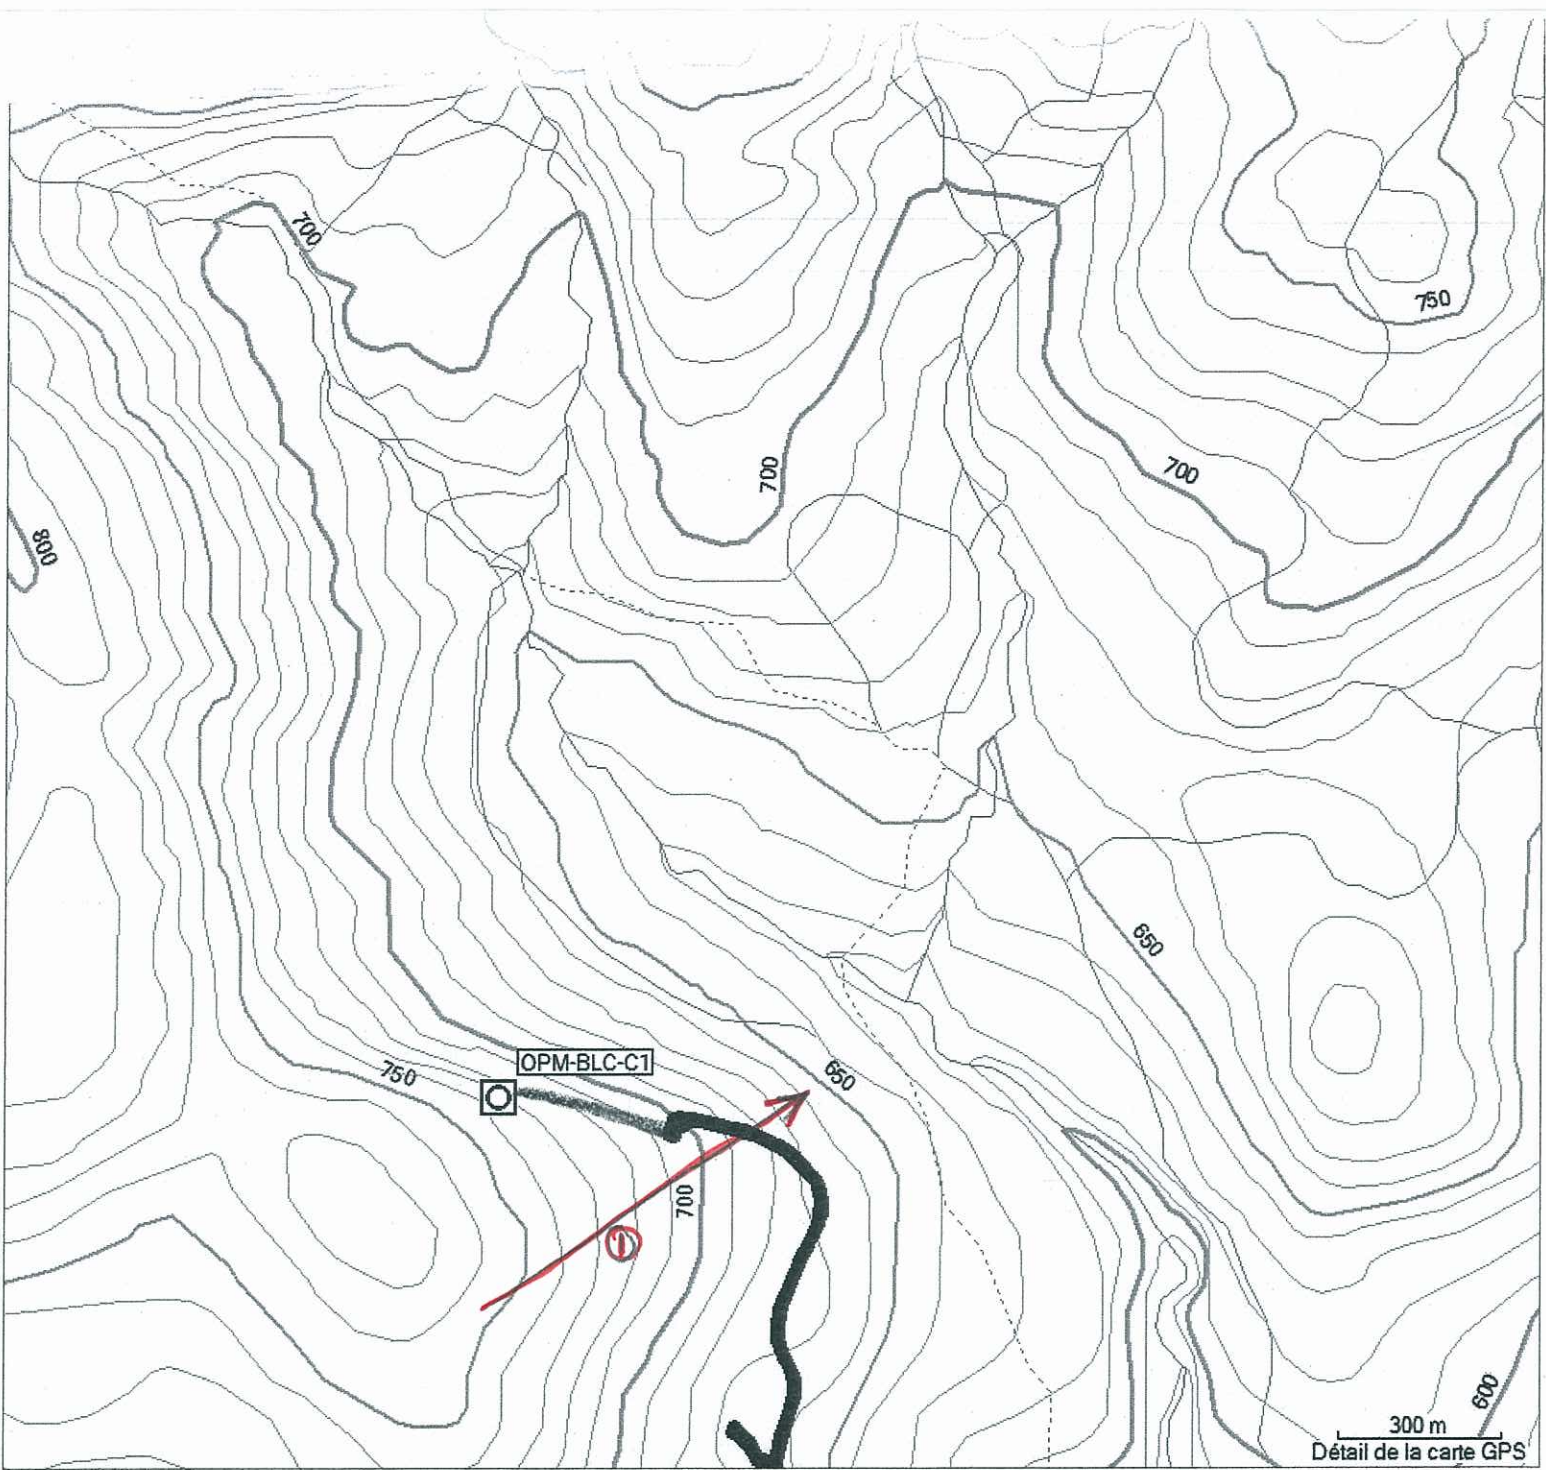

à station Sud.

DESCRIPTION SOMMAIRE DE L'HABITAT POUR LES VIRÉES DE MIGRATION ET LES STATIONS D'OBSERVATIONS, BELLECHASSE, 2010

Date : 04.05.10

Virée ou station: OPM. Bbc-C

Observateur : JFR

Description : Vallée de la tête de la riv. Etchemum

Faire un schéma représentant les divers habitats traversés par la virée ou un schéma de la station d'observation.

DESCRIPTION SOMMAIRE DE L'HABITAT POUR LES VIRÉES DE MIGRATION ET LES STATIONS D'OBSERVATIONS, BELLECHASSE, 2010

Date : ~~10-09~~ 04.05.10

Virée ou station : OPM. VALC. M

Observateur : JFR

Description :

Faire un schéma représentant les divers habitats traversés par la virée ou un schéma de la station d'observation.

Description de l'habitat

20-04-10

23-04-10

21-04-10

26-04-10

21.04.10

26-04-10

04-05-10

07-05-10