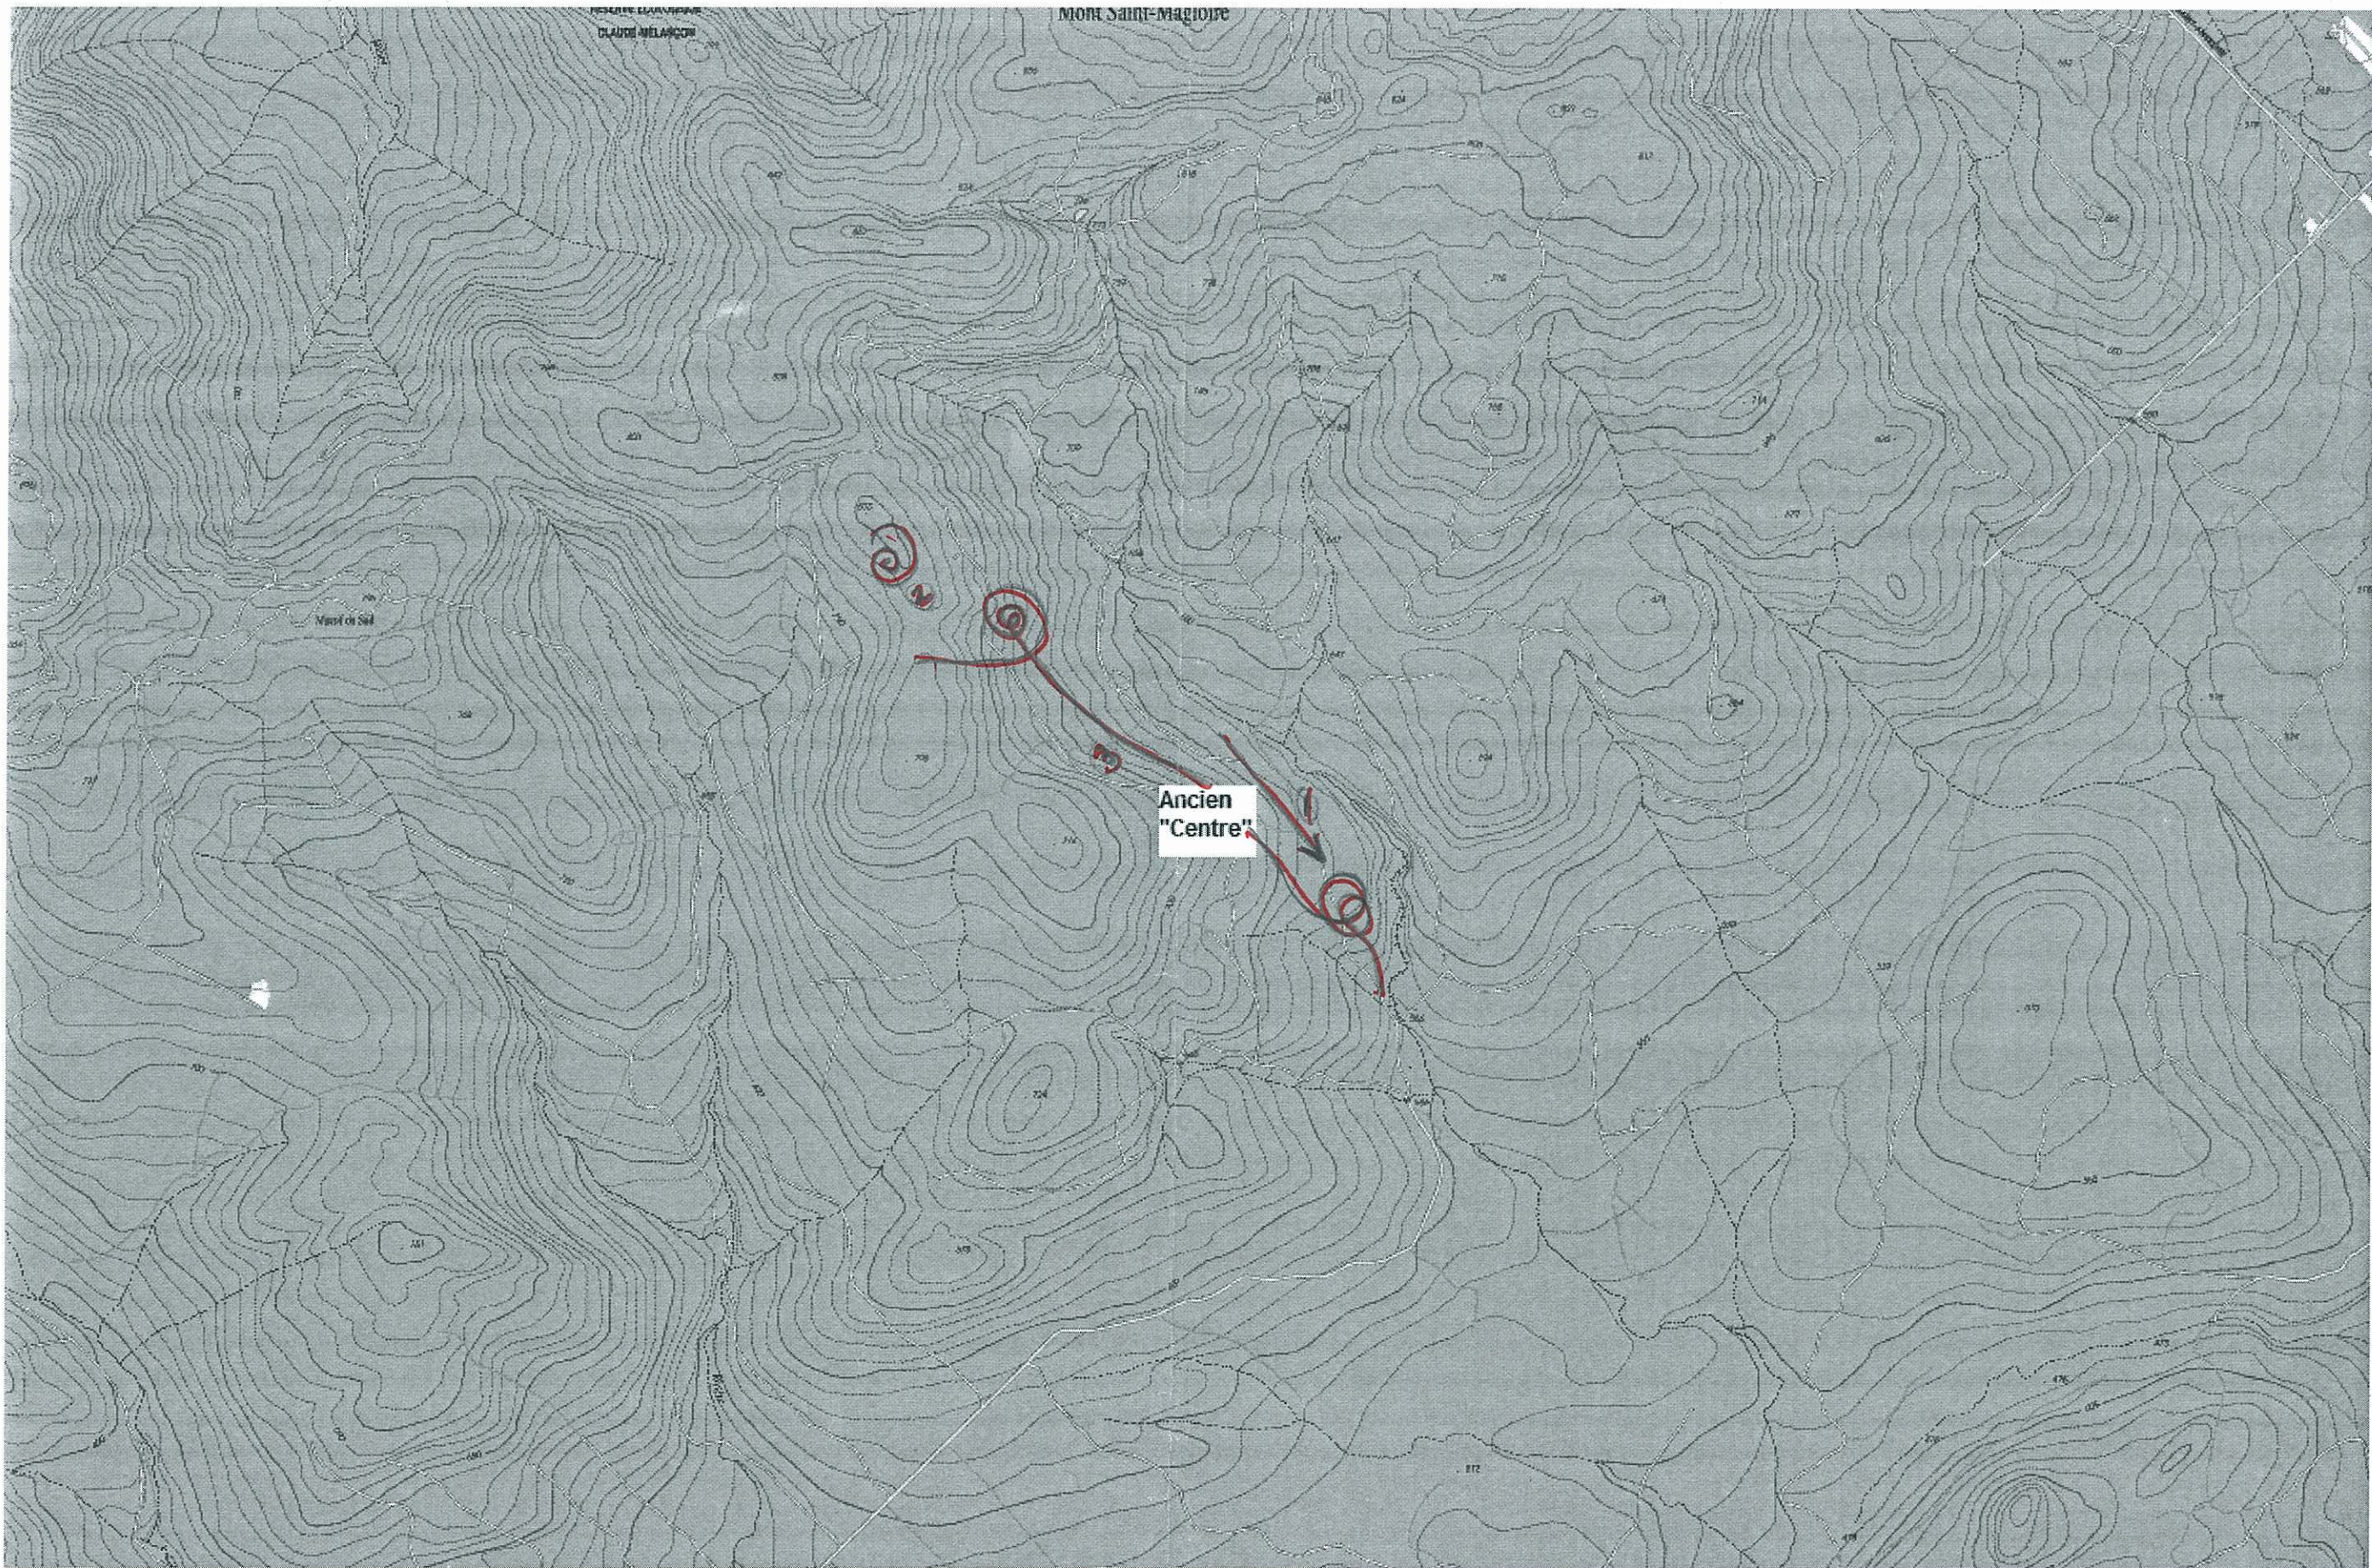

Faire un schéma représentant les divers habitats traversés par la virée ou un schéma de la station d'observation.

DESCRIPTION SOMMAIRE DE L'HABITAT POUR LES VIRÉES DE MIGRATION ET LES STATIONS D'OBSERVATIONS, BELLECHASSE, 2010

Date : ~~10-09~~ 04.05.10

Virée ou station : OPM. VALC. M

Observateur : JFR

Description :

Faire un schéma représentant les divers habitats traversés par la virée ou un schéma de la station d'observation.

Description de l'habitat

Mt- St- Magloire

OPM-BLC-E2

13-04-10

20-04-10

12-04-10

23-04-10

04-05-10

15-04-10

20-04-10

23-04-10

21-04-10

26-04-10

21.04.10

26-04-10

04-05-10

07-05-10