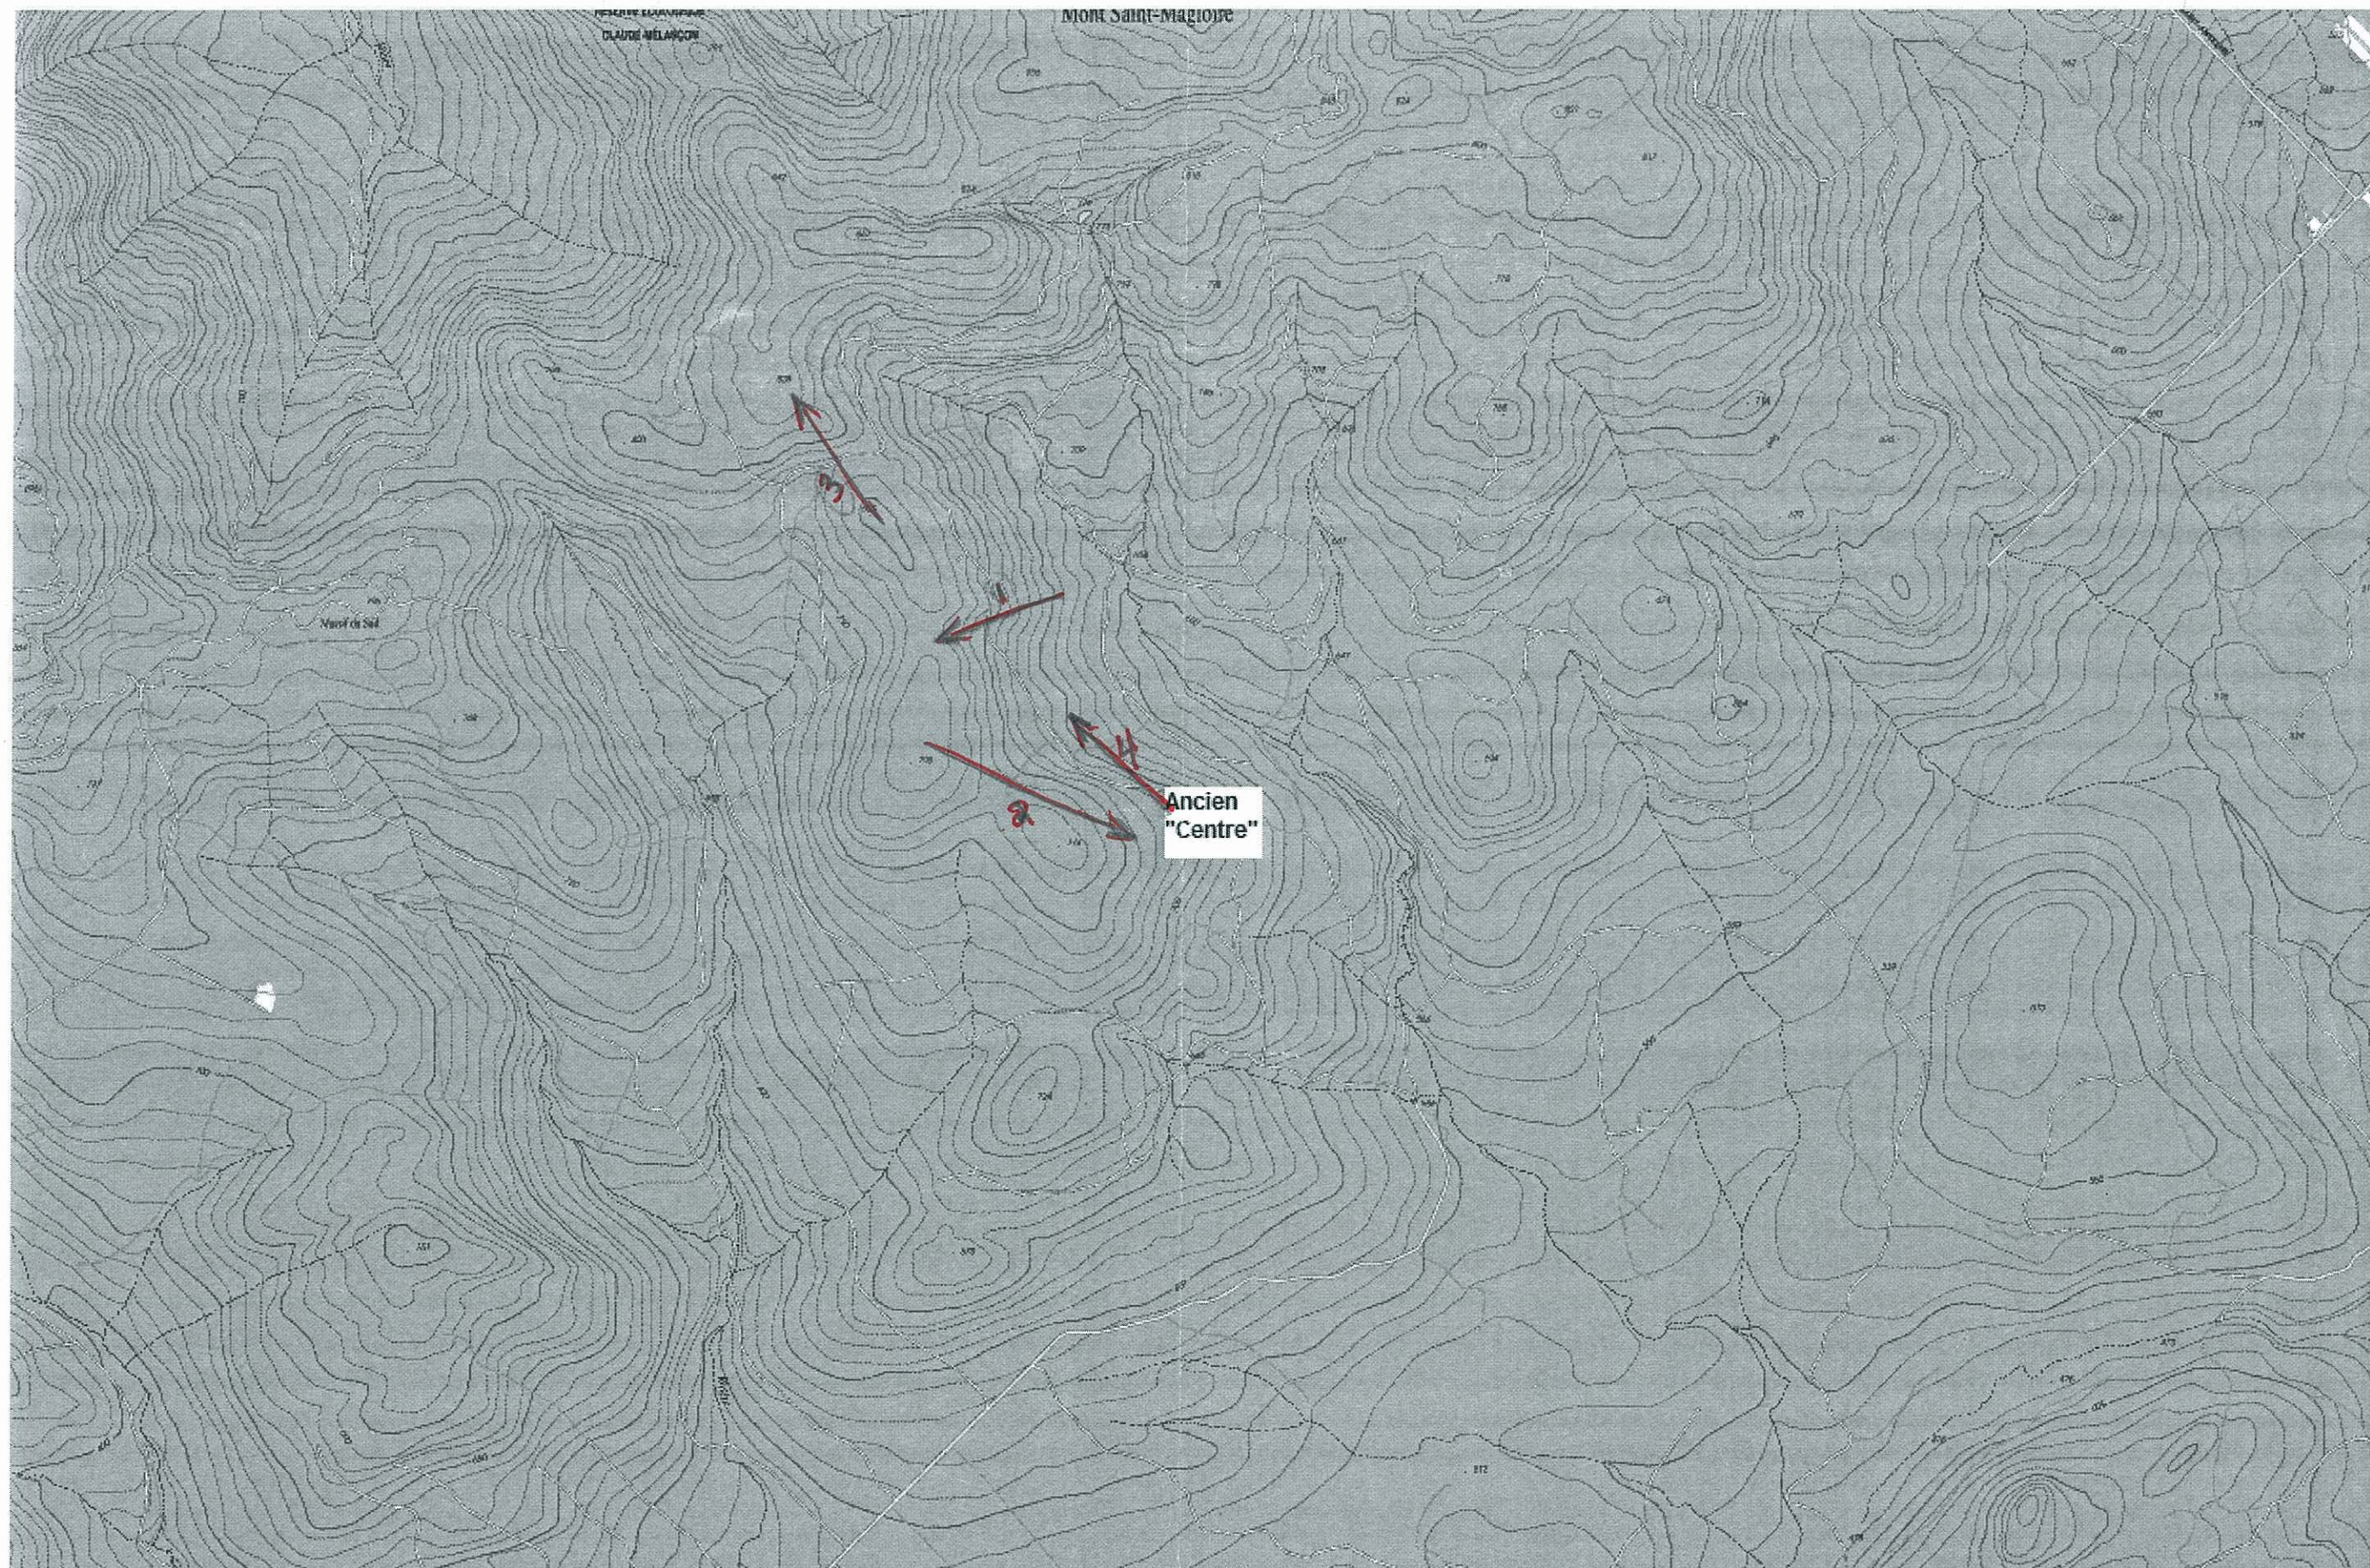

Faire un schéma représentant les divers habitats traversés par la virée ou un schéma de la station d'observation.

DESCRIPTION SOMMAIRE DE L'HABITAT POUR LES VIRÉES DE MIGRATION ET LES STATIONS D'OBSERVATIONS, BELLECHASSE, 2010

Date : ~~10-09~~ 04.05.10

Virée ou station : OPM. VALC. M

Observateur : JFR

Description :

Faire un schéma représentant les divers habitats traversés par la virée ou un schéma de la station d'observation.

Description de l'habitat

Mt- St- Magloire

OPM-BLC-E2

13-04-10

20-04-10

12-04-10

23-04-10

04-05-10

15-04-10

20-04-10

23-04-10

21-04-10

26-04-10

21.04.10

26-04-10

04-05-10

07-05-10