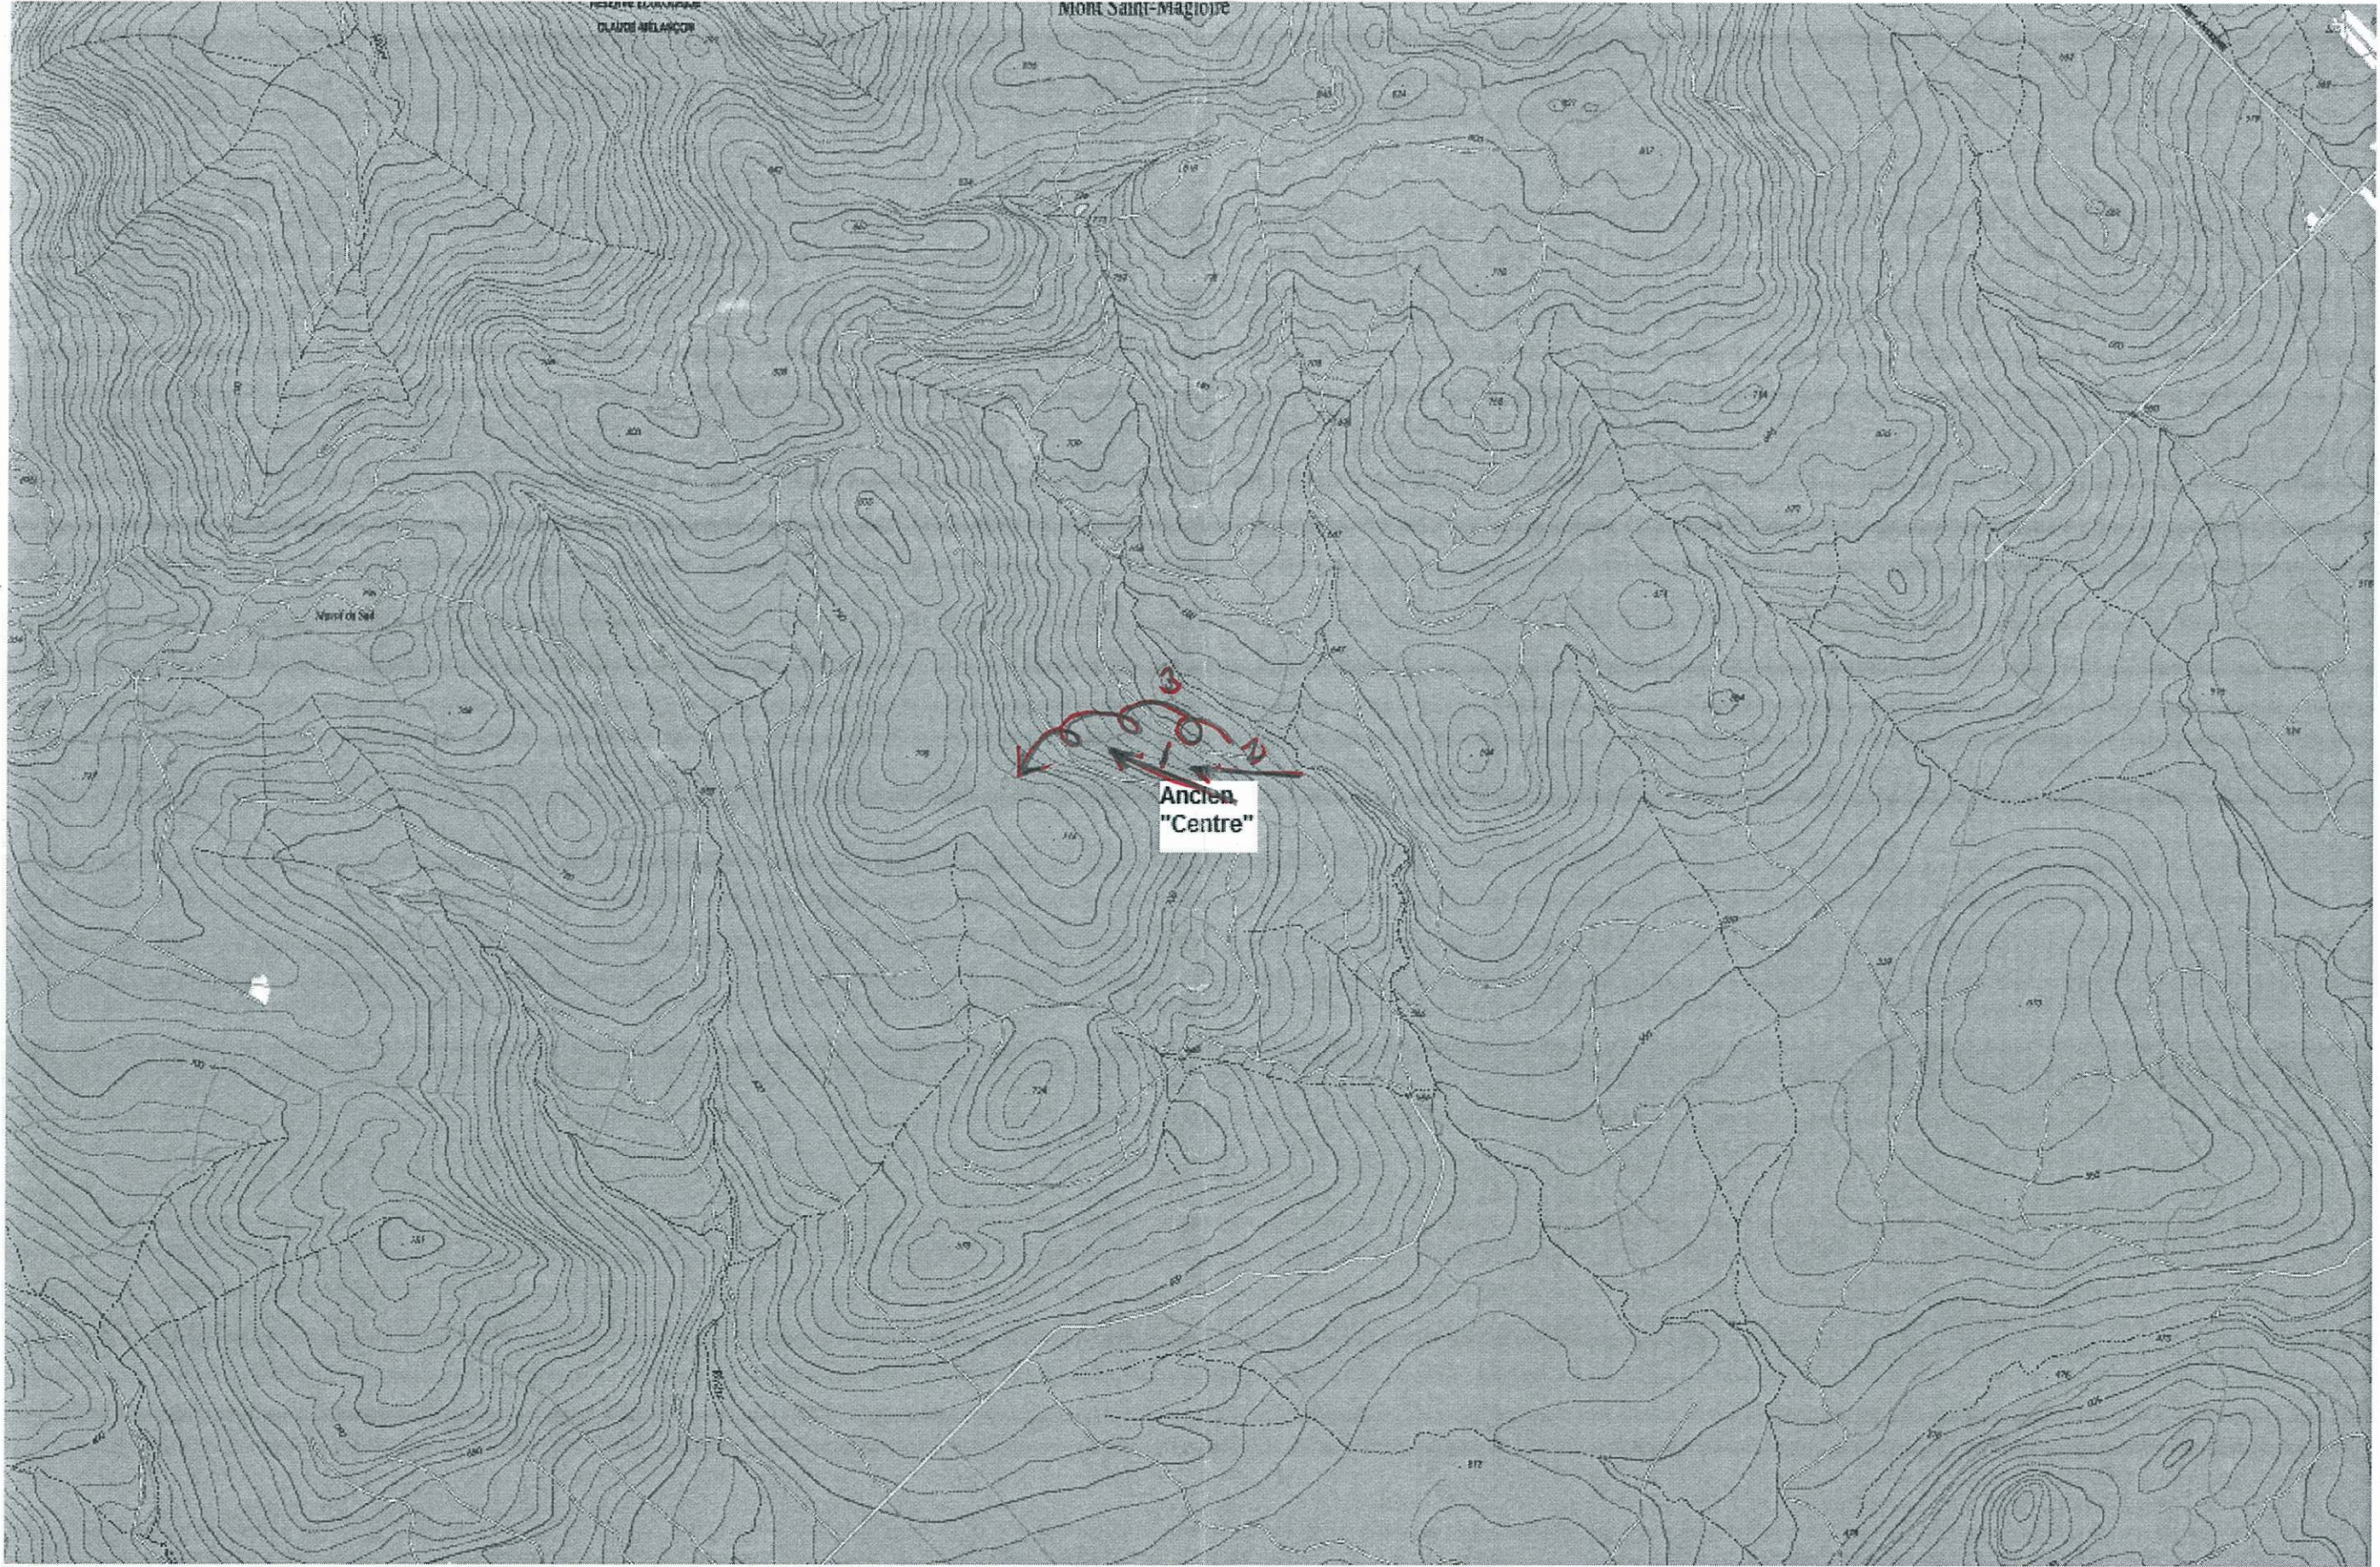

Faire un schéma représentant les divers habitats traversés par la virée ou un schéma de la station d'observation.

DESCRIPTION SOMMAIRE DE L'HABITAT POUR LES VIRÉES DE MIGRATION ET LES STATIONS D'OBSERVATIONS, BELLECHASSE, 2010

Date : ~~10-09~~ 04.05.10

Virée ou station : OPM. VALC. M

Observateur : JFR

Description :

Faire un schéma représentant les divers habitats traversés par la virée ou un schéma de la station d'observation.

Description de l'habitat

Mt- St- Magloire

OPM-BLC-E2

13-04-10

20-04-10

12-04-10

23-04-10

04-05-10

15-04-10

20-04-10

23-04-10

21-04-10

26-04-10

21.04.10

26-04-10

04-05-10

07-05-10