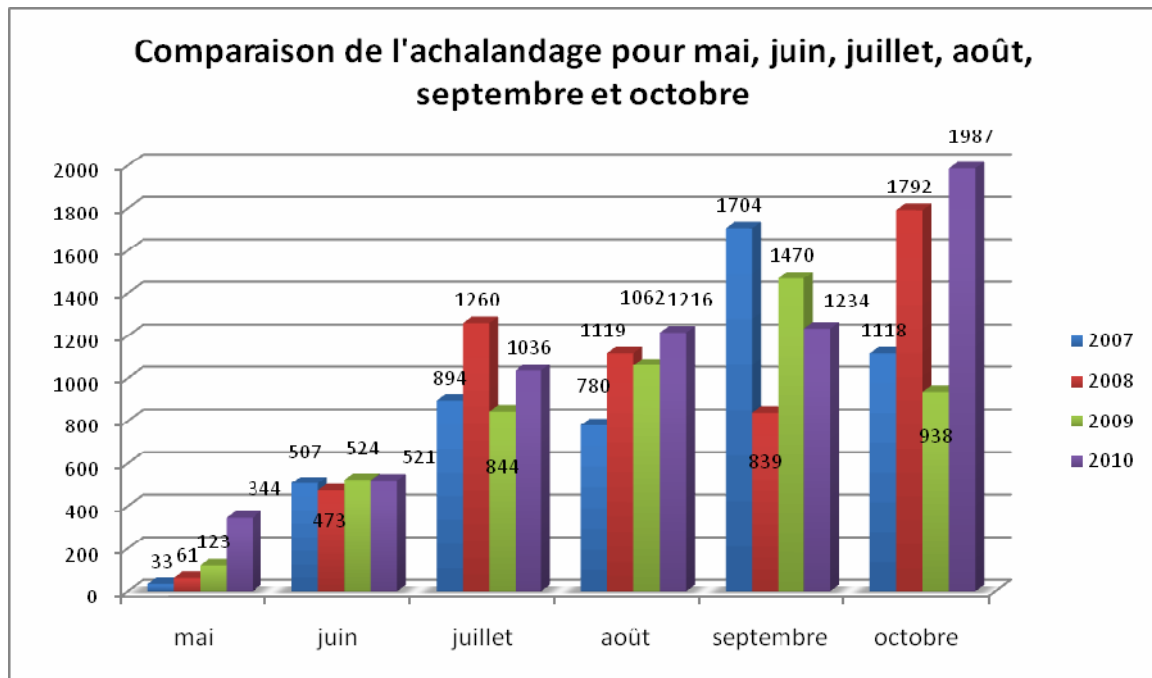

Parc Régional Massif-du-Sud : Données sur l'achalandage et l'hébergement

Comparaison des nuitées d'hébergement