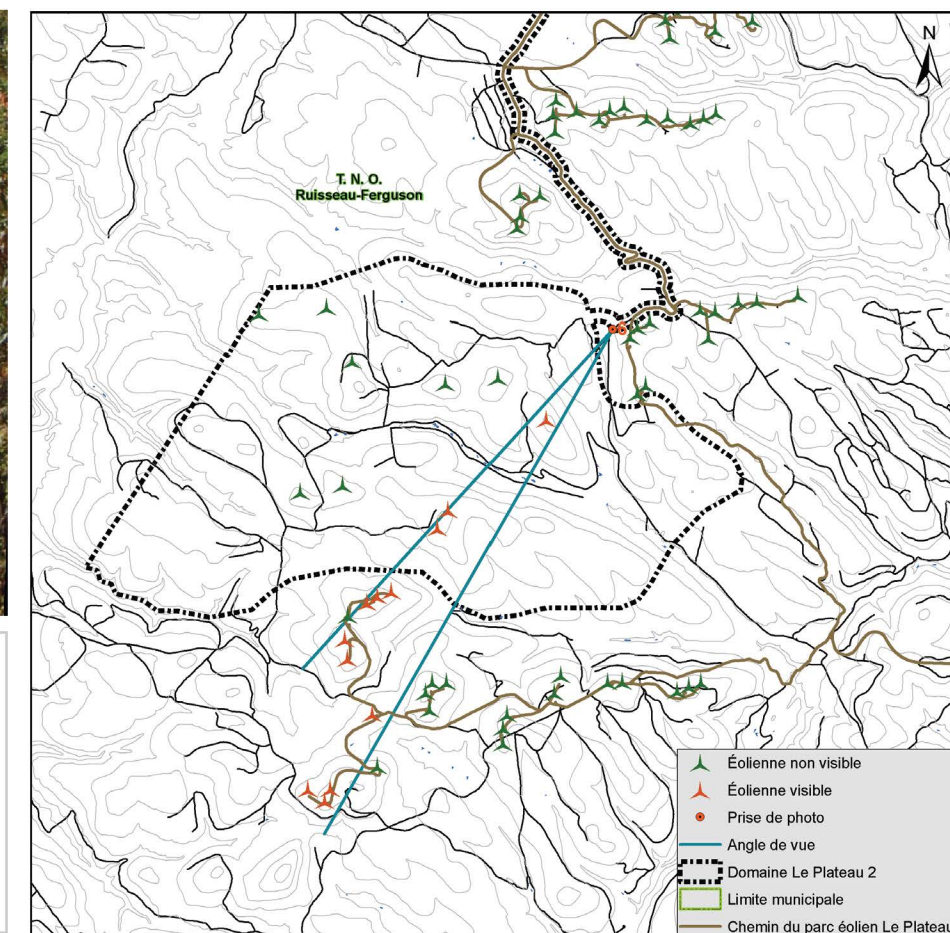

Panorama original

Localisation

**Parc éolien  
Le Plateau 2**

**Photographie**

Coordonnée X, Y 309 5444, 5 324 816 m  
 MTM, zone 6  
 Direction de la photographie 220°  
 Hauteur de la prise de photo 1,50 m  
 Date de la prise de photo 2011/09/21

**Simulation visuelle du parc éolien Le Plateau 2**

Configuration des éoliennes PLA2-08  
 Modèle des éoliennes Le Plateau 2 Enercon E70  
 Nombre total d'éoliennes Le Plateau 2 10  
 Nombre d'éoliennes visibles 3  
 Distance de l'éolienne la plus rapprochée 2,1 km  
 Distance de l'éolienne la plus éloignée 5,0 km

N/Réf. : 10100030-200

Date : 2011/09/28

- Éolienne non visible
- Éolienne visible
- Prise de photo
- Angle de vue
- Domaine Le Plateau 2
- Limite municipale
- Chemin du parc éolien Le Plateau