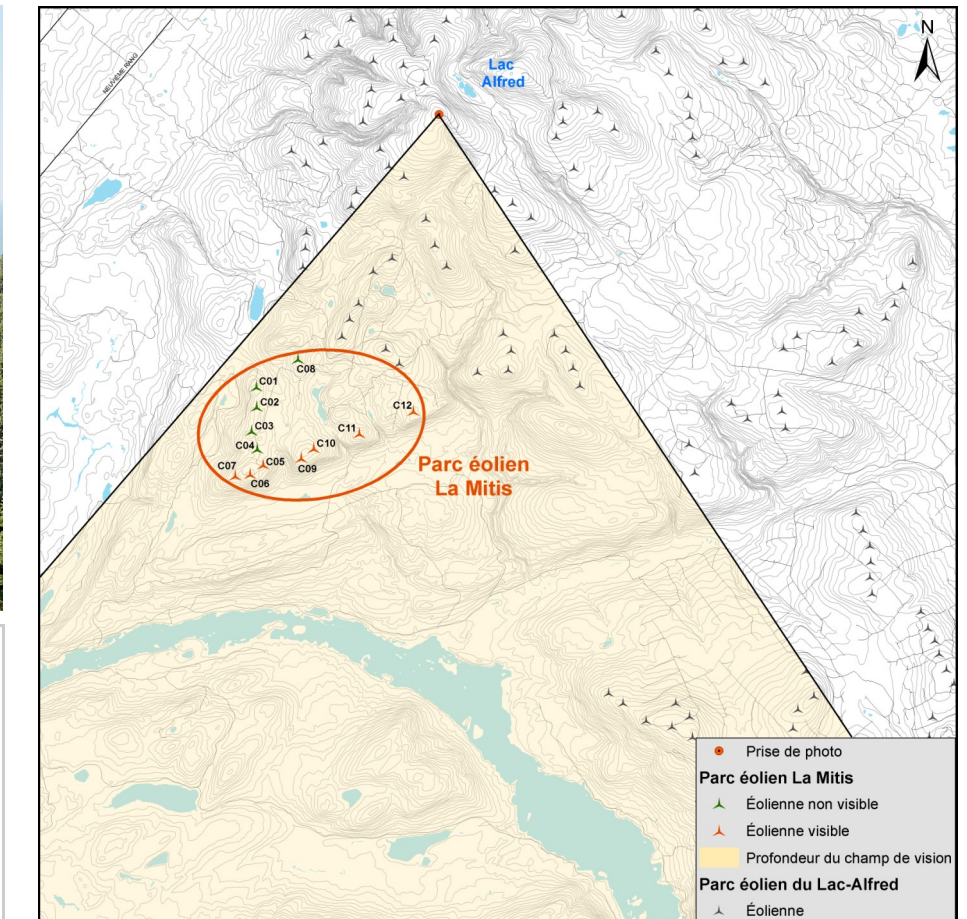

Panorama original

Localisation

**Parc éolien  
La Mitis**

**Photographie**

Coordonnée X, Y 282 702, 5 364 491 m  
 MTM, zone 6  
 Direction de la photographie 185°  
 Hauteur de la prise de photo 8,00 m  
 Date de la prise de photo 2009/08/17 ; 9 h 55

**Simulation**

Configuration des éoliennes Configuration 14  
 Modèle des éoliennes REpower MM92  
 Nombre total d'éoliennes 12  
 Nombre d'éoliennes visibles 7  
 Distance de l'éolienne la plus rapprochée 5,6 km  
 Distance de l'éolienne la plus éloignée 7,8 km

N/Réf. : 11100016-200

Date : 2011/10/27

- Prise de photo
- ▲ Parc éolien La Mitis
- ▲ Éolienne non visible
- ▲ Éolienne visible
- Profondeur du champ de vision
- ▲ Parc éolien du Lac-Alfred
- ▲ Éolienne