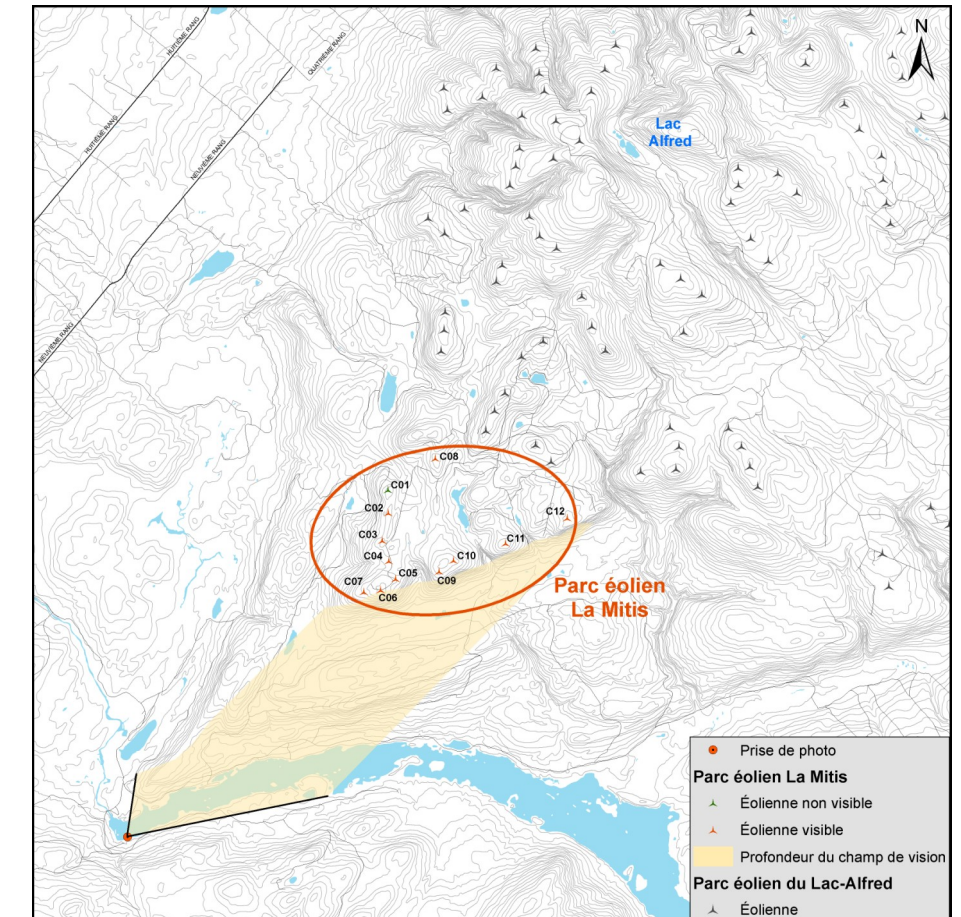

Panorama original

Localisation

**Parc éolien  
La Mitis**

**Photographie**

Coordonnée X, Y 274 817, 5 393 834 m  
 MTM, zone 6  
 Direction de la photographie 45°  
 Hauteur de la prise de photo 1,50 m  
 Date de la prise de photo 2010/10/08 ; 8 h 49

**Simulation**

Configuration des éoliennes Configuration 14  
 Modèle des éoliennes REpower MM92  
 Nombre total d'éoliennes 12  
 Nombre d'éoliennes visibles 10  
 Distance de l'éolienne la plus rapprochée 5,6 km  
 Distance de l'éolienne la plus éloignée 8,9 km