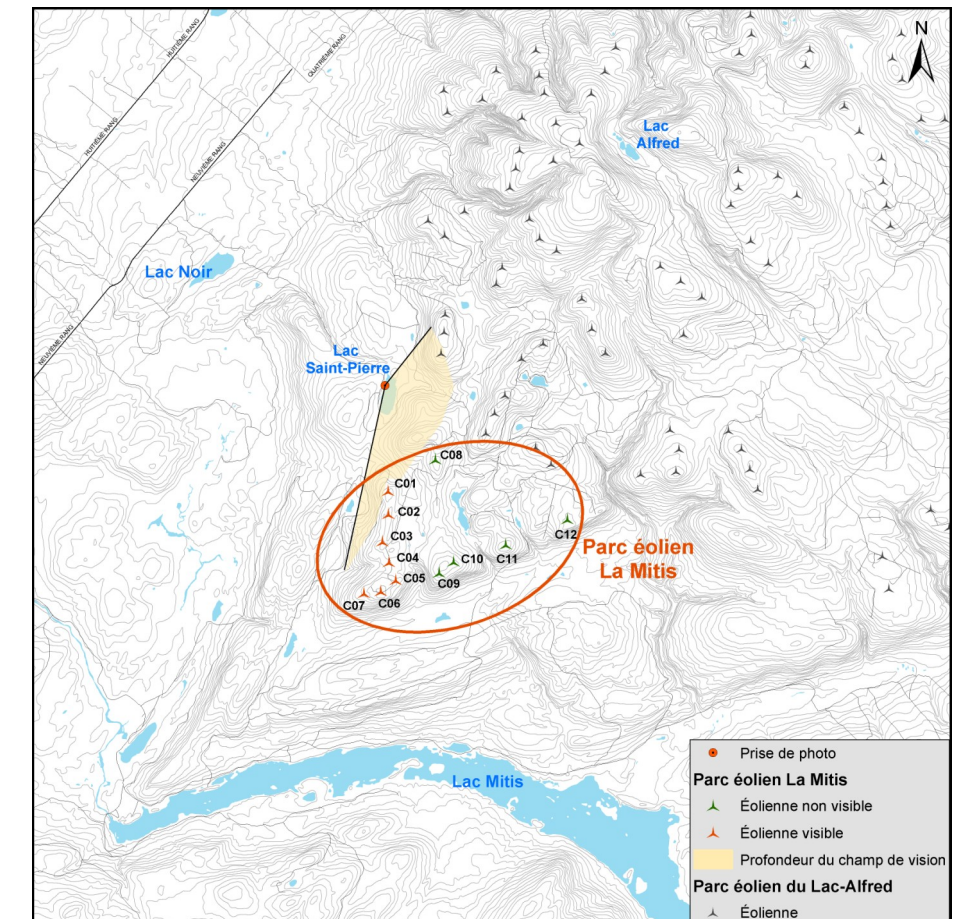

Panorama original

Localisation

**Parc éolien
La Mitis**

Photographie

Coordonnée X, Y 279 170, 5 361 184 m
 MTM, zone 6
 Direction de la photographie 120°
 Hauteur de la prise de photo 1,50 m
 Date de la prise de photo 2009/07/09 ; 13 h 47

Simulation

Configuration des éoliennes Configuration 14
 Modèle des éoliennes REpower MM92
 Nombre total d'éoliennes 12
 Nombre d'éoliennes visibles 7
 Distance de l'éolienne la plus rapprochée 1,7 km
 Distance de l'éolienne la plus éloignée 3,4 km

N/Réf. : 11100016-200

Date : 2011/10/27

- Prise de photo
- ▲ Parc éolien La Mitis
- ▲ Éolienne non visible
- ▲ Éolienne visible
- Profondeur du champ de vision
- ▲ Parc éolien du Lac-Alfred
- ▲ Éolienne