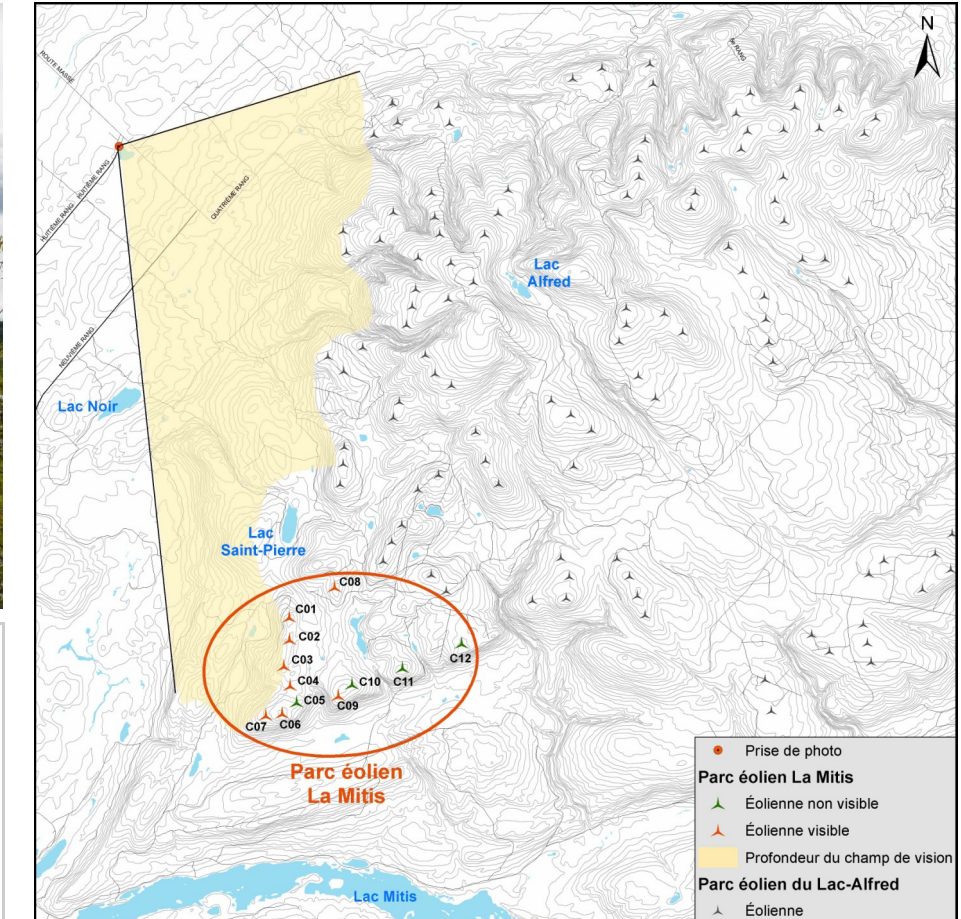

Panorama original

Localisation

**Parc éolien
La Mitis**

Photographie

Coordonnée X, Y 276 451, 5 367 517 m
 MTM, zone 6
 Direction de la photographie 130°
 Hauteur de la prise de photo 1,50 m
 Date de la prise de photo 2011/09/07 ; 11 h 15

Simulation

Configuration des éoliennes Configuration 14
 Modèle des éoliennes REpower MM92
 Nombre total d'éoliennes 12
 Nombre d'éoliennes visibles 8
 Distance de l'éolienne la plus rapprochée 8,4 km
 Distance de l'éolienne la plus éloignée 10 km

N/Réf. : 11100016-200

Date : 2011/09/13

- Prise de photo
- Parc éolien La Mitis**
- ▲ Éolienne non visible
- ▲ Éolienne visible
- Profondeur du champ de vision
- Parc éolien du Lac-Alfred**
- ▲ Éolienne